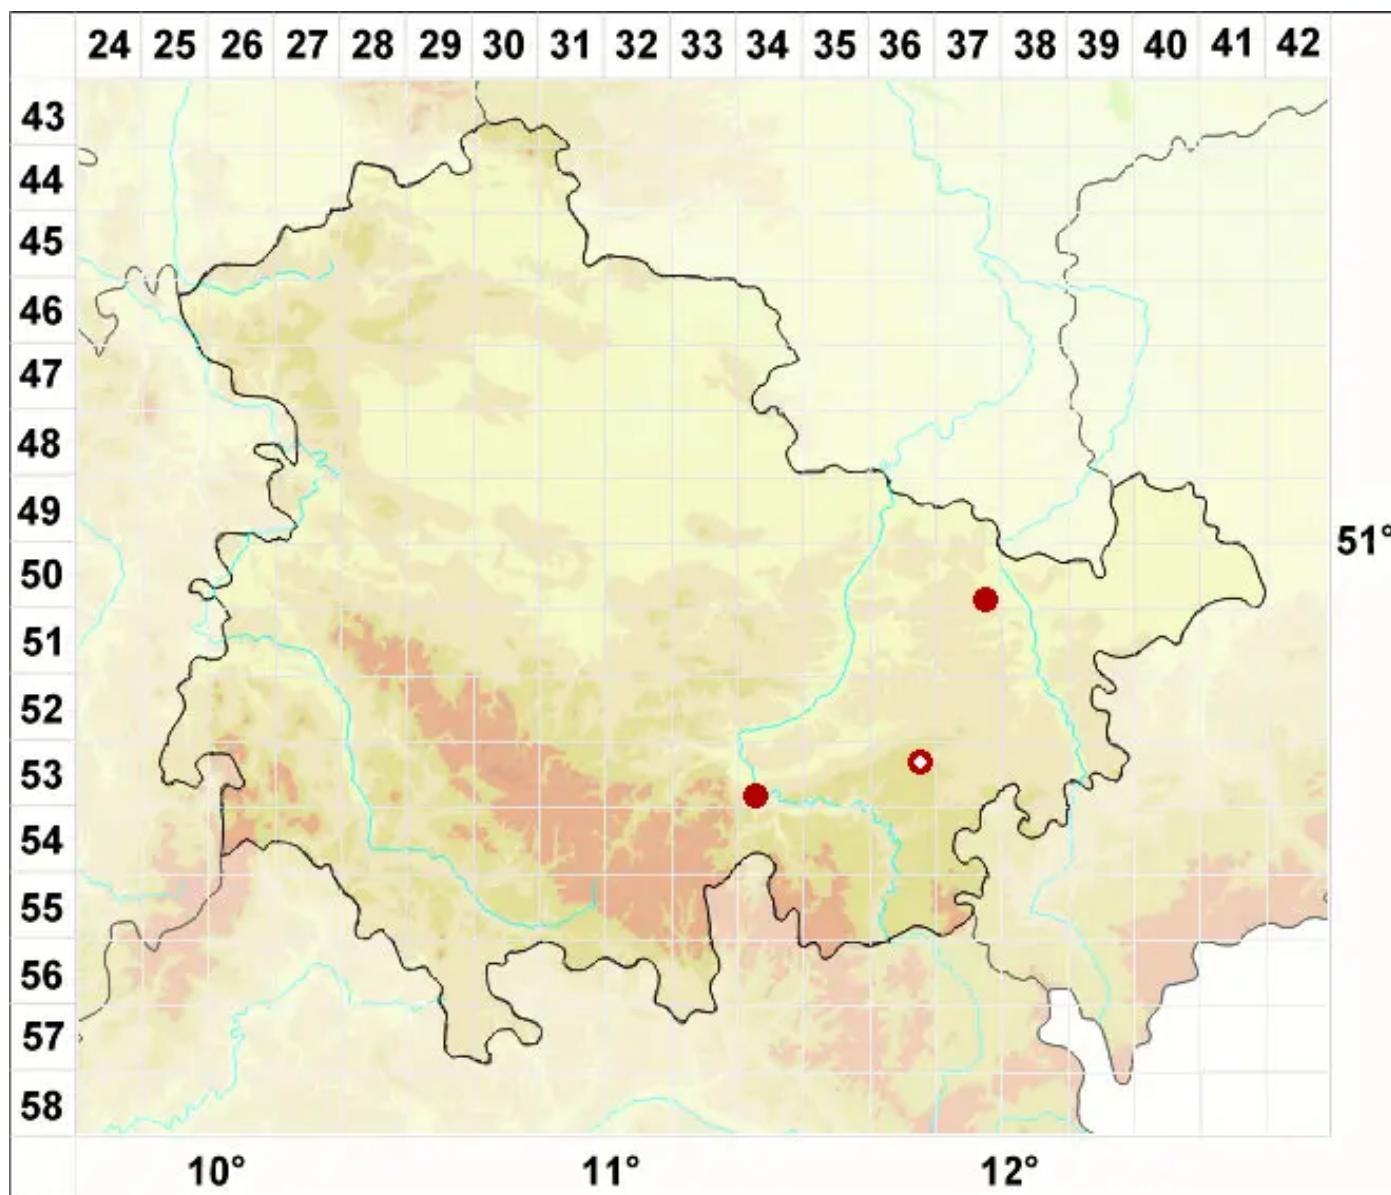

Caloplaca ferruginea (Huds.) Th. Fr.

Rostfarbener Schönfleck

Legende:

Symbole:

Ausgefülltes Symbol:
Zeitraum von 1980 bis heute (Aktuelle Angabe)

Leeres Symbol:
Zeitraum vor 1980 (Altangabe)

Quadrat: Herbarbeleg