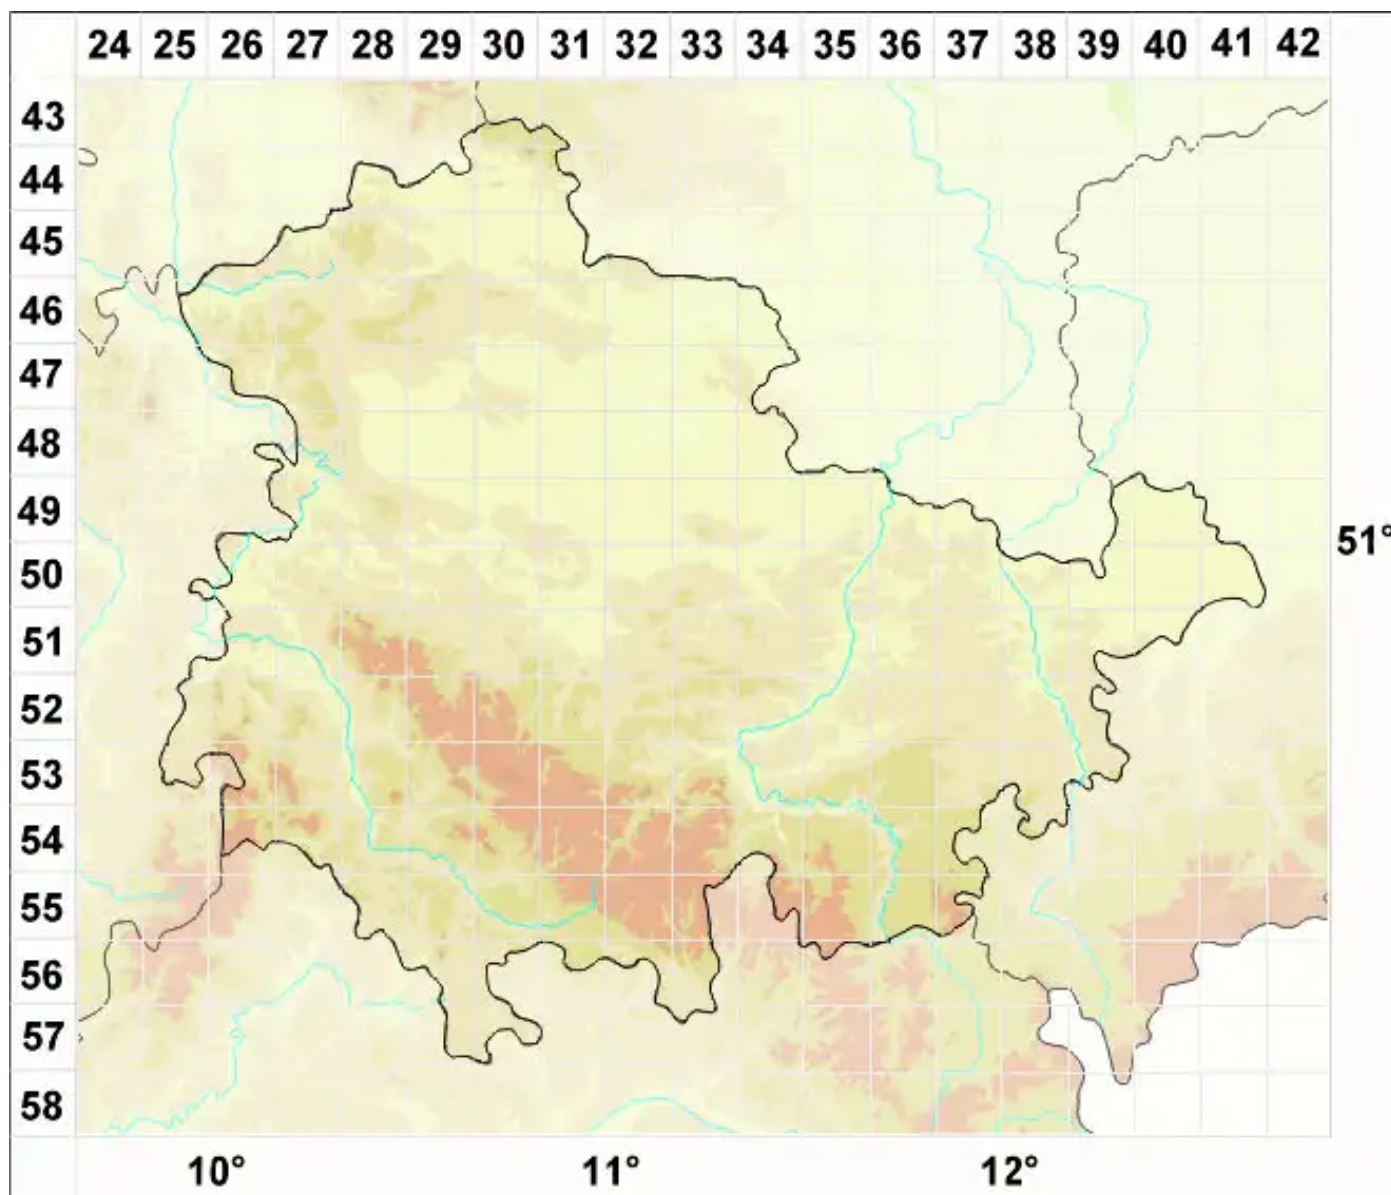

# Caloplaca emilii Vondrák, Khodos., Cl. Roux & V. Wirth

Areolierter Schönfleck

Legende:

- Symbole:**
- Ausgefülltes Symbol:  
Zeitraum von 1980 bis heute (Aktuelle Angabe)
- Leeres Symbol:  
Zeitraum vor 1980 (Altangabe)
- Quadrat: Herbarbeleg