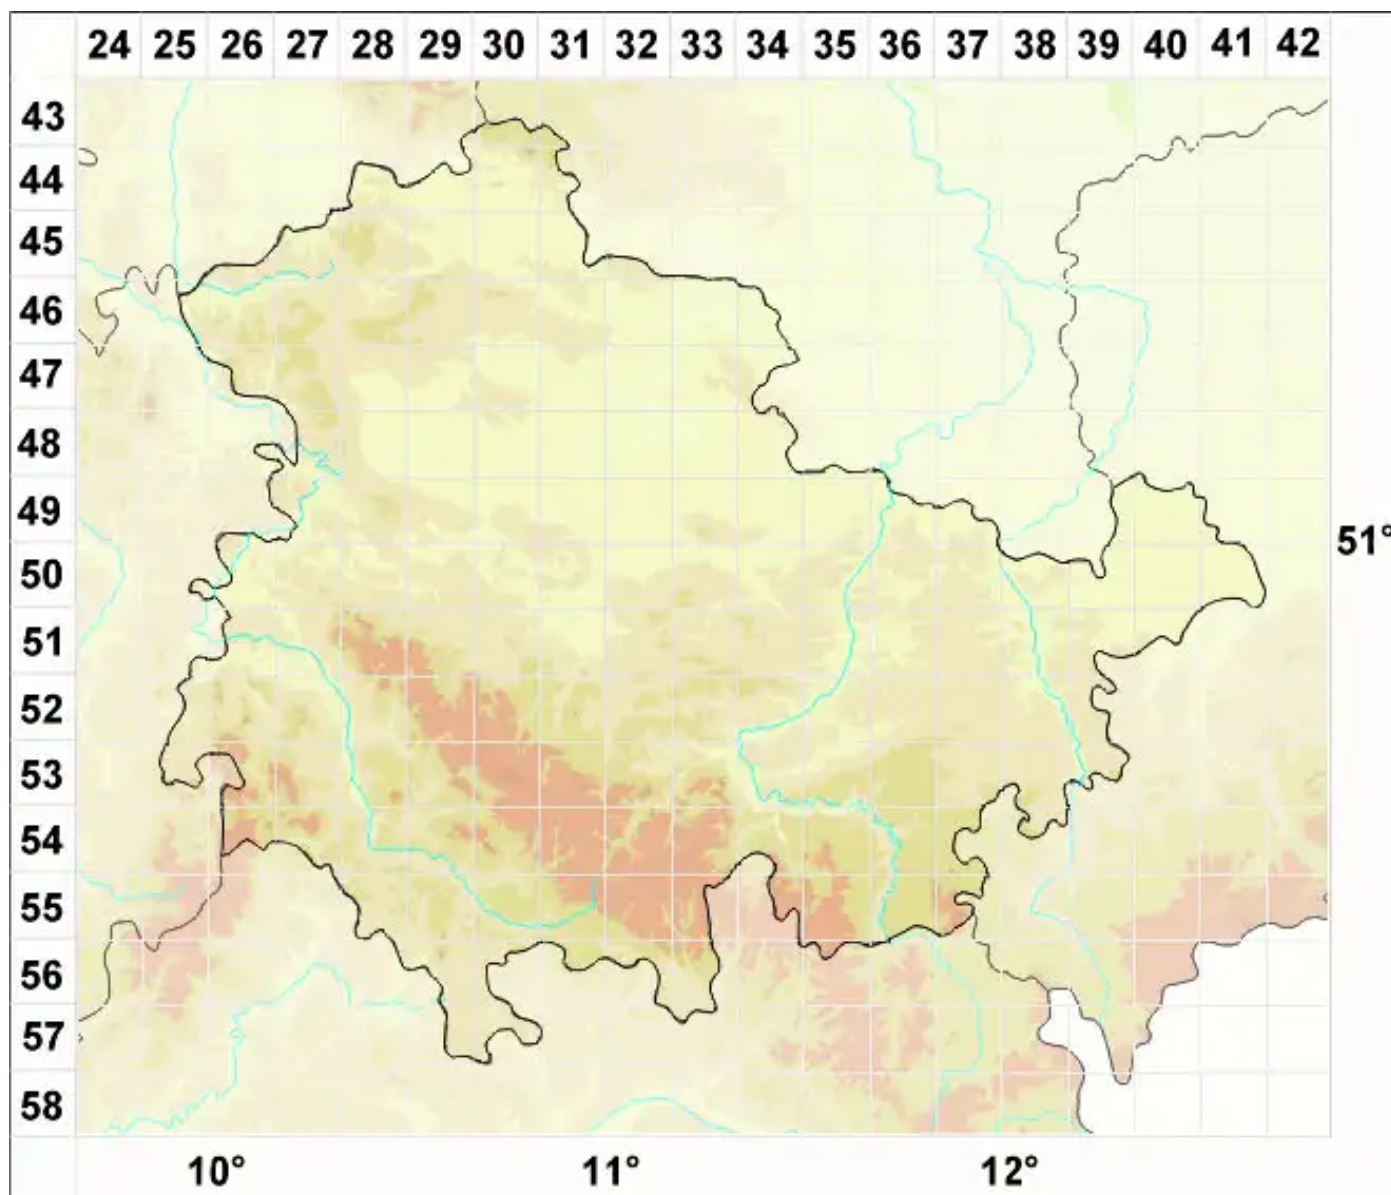

# Caloplaca emilii Vondrák, Khodos., Cl. Roux & V. Wirth

Areolierter Schönfleck

Legende:

**Symbole:**

Ausgefülltes Symbol:  
Zeitraum von 1980 bis heute (Aktuelle Angabe)

Leeres Symbol:  
Zeitraum vor 1980 (Altangabe)

Quadrat: Herbarbeleg