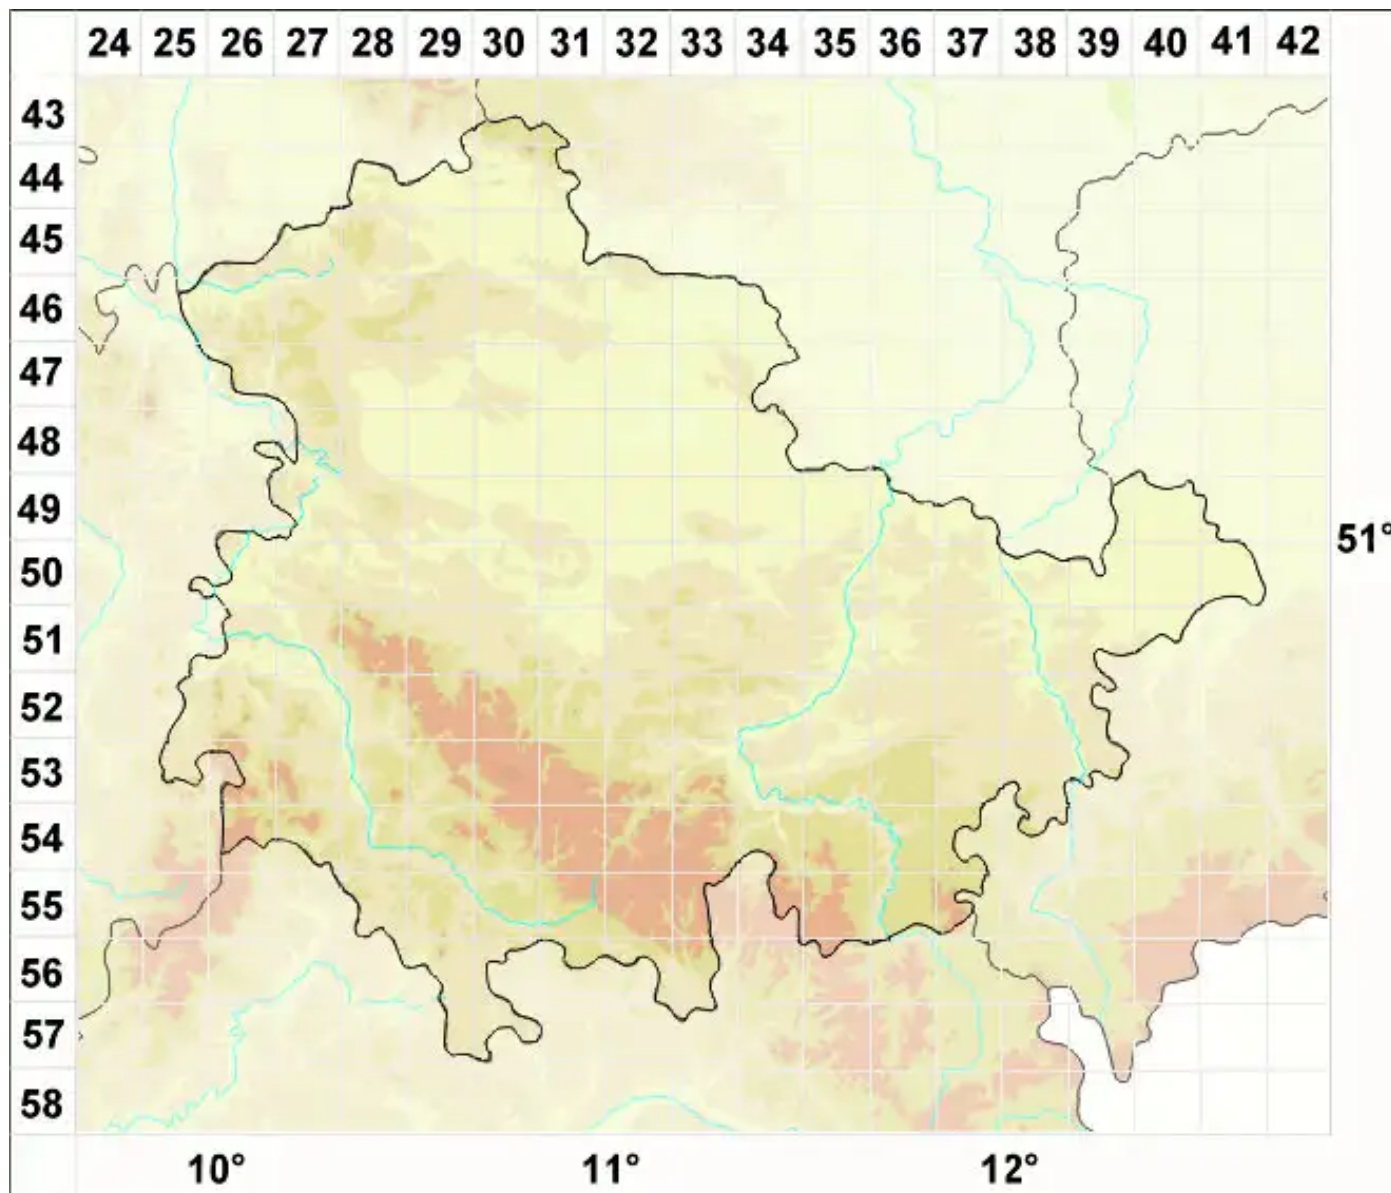

Caloplaca emilii Vondrák, Khodos., Cl. Roux & V. Wirth

Areolierter Schönfleck

Legende:

Symbole:

Ausgefülltes Symbol:
Zeitraum von 1980 bis heute (Aktuelle Angabe)

Leeres Symbol:
Zeitraum vor 1980 (Altangabe)

Quadrat: Herbarbeleg