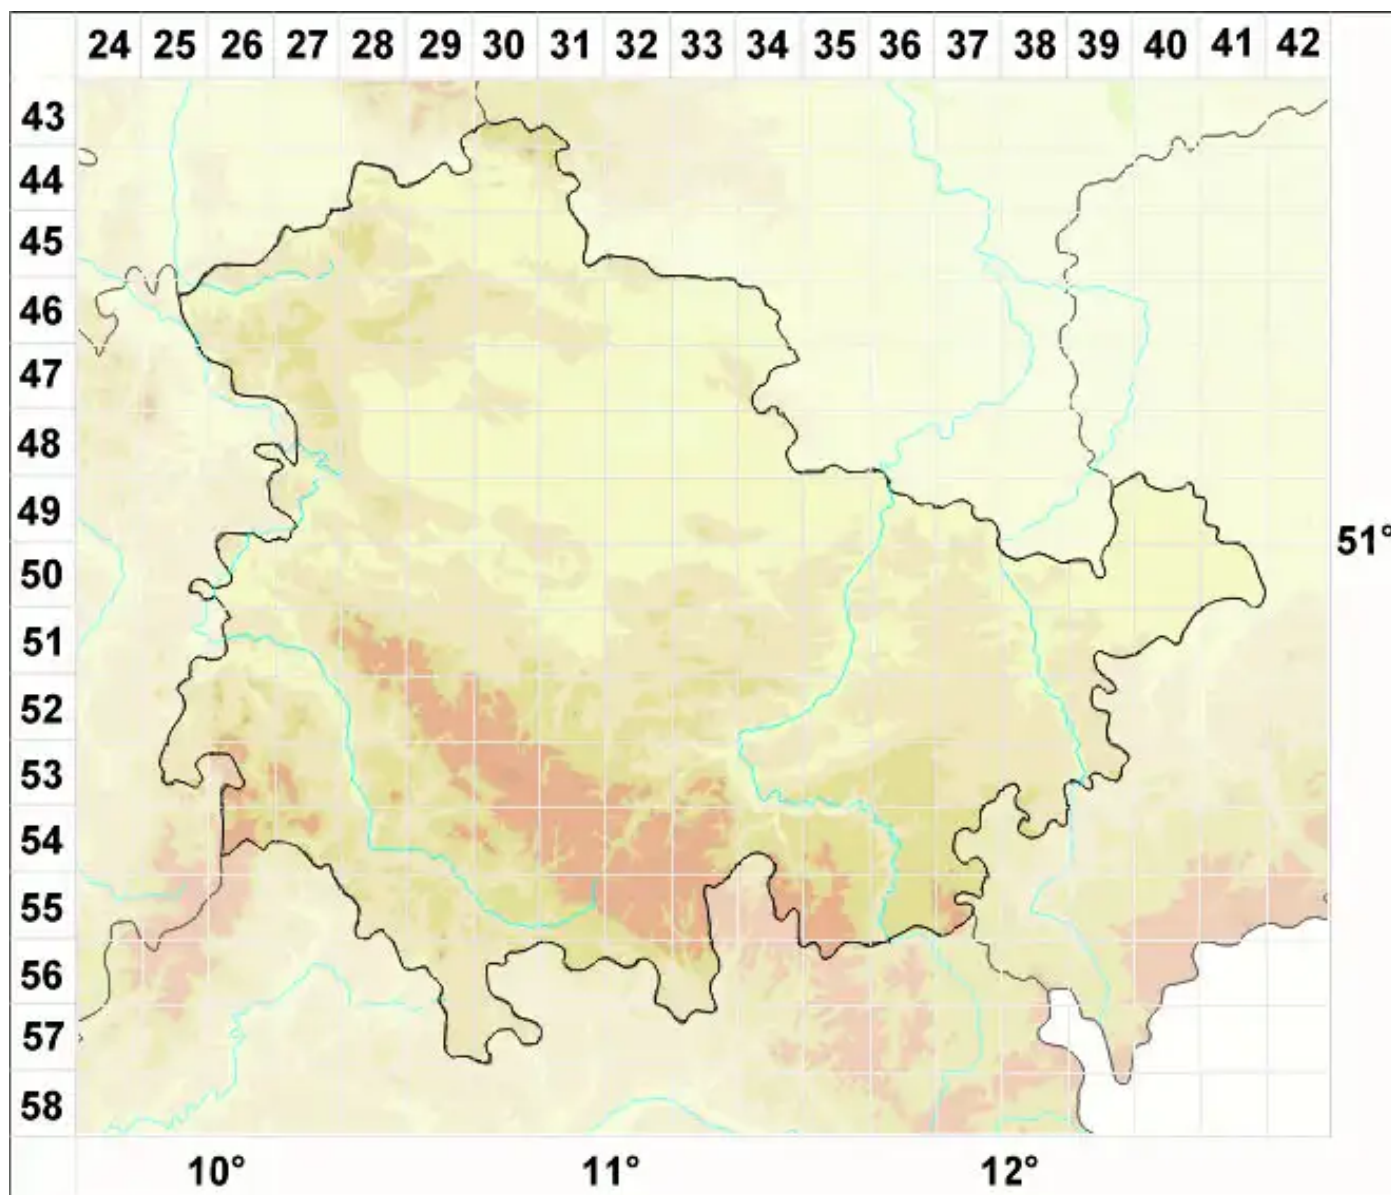

Caloplaca emilii Vondrák, Khodos., Cl. Roux & V. Wirth

Areolierter Schönfleck

Legende:

Symbole:

Ausgefülltes Symbol:
Zeitraum von 1980 bis heute (Aktuelle Angabe)

Leeres Symbol:
Zeitraum vor 1980 (Altangabe)

Quadrat: Herbarbeleg