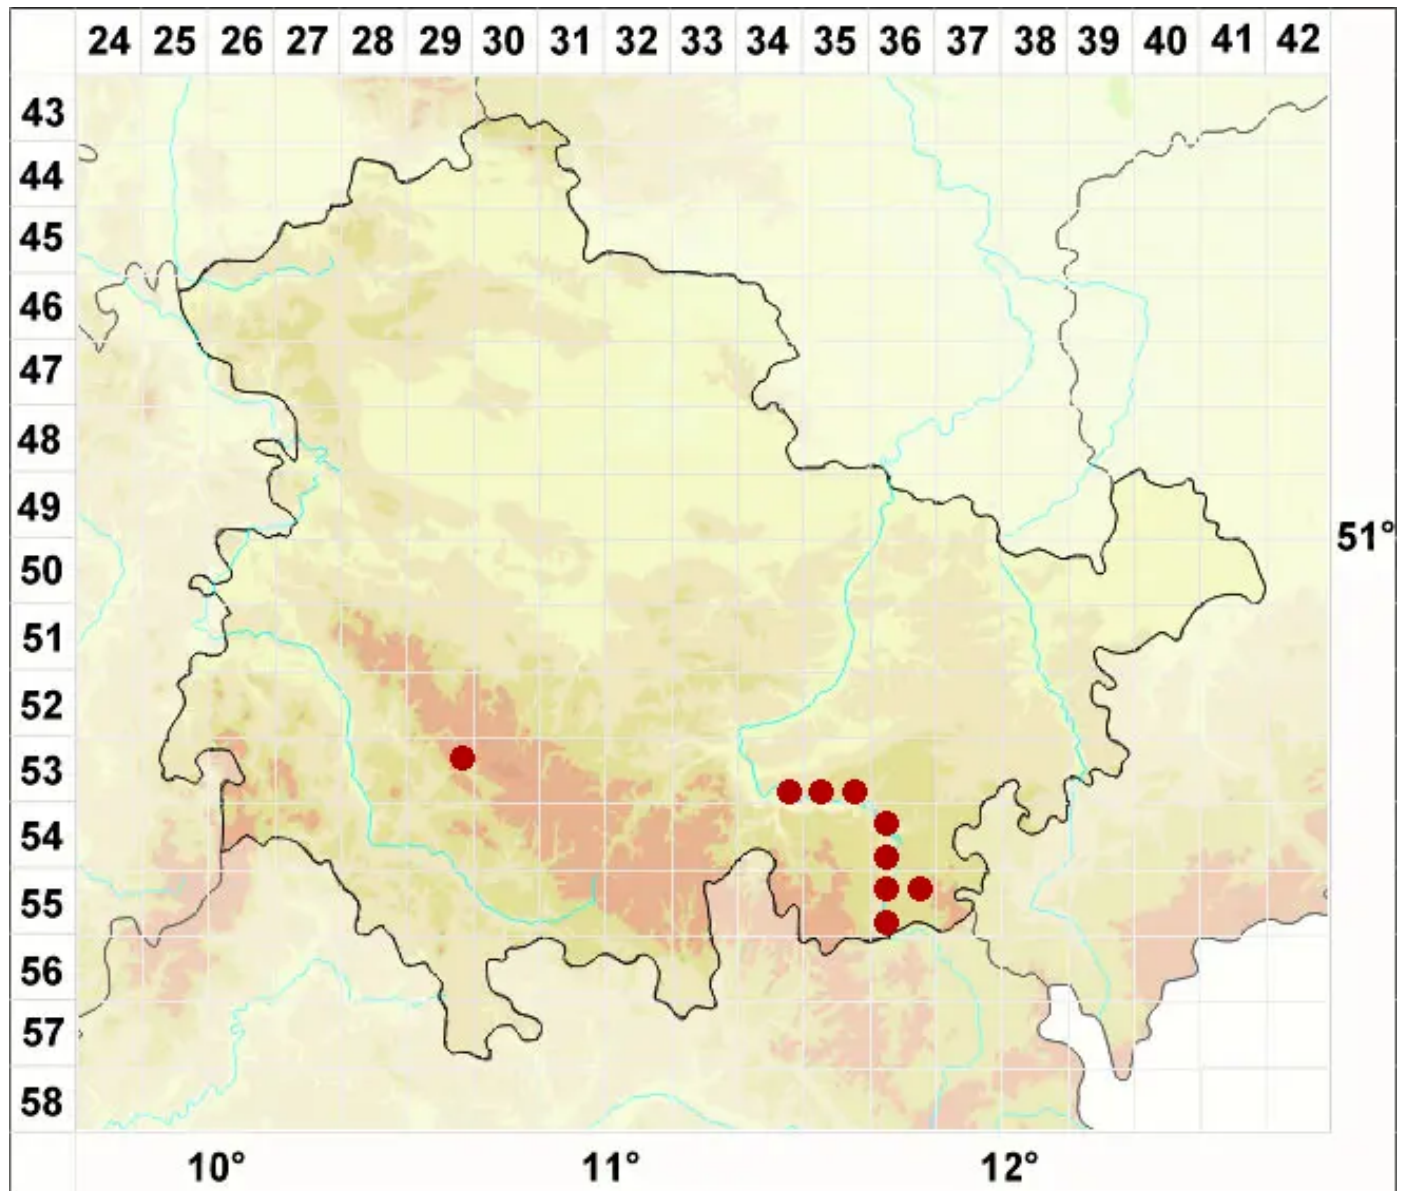

Caloplaca demissa (Körb.) Arup & Grube

Grauer Schönfleck

Legende:

Symbole:

Ausgefülltes Symbol:
Zeitraum von 1980 bis heute (Aktuelle Angabe)

Leeres Symbol:
Zeitraum vor 1980 (Altangabe)

Quadrat: Herbarbeleg