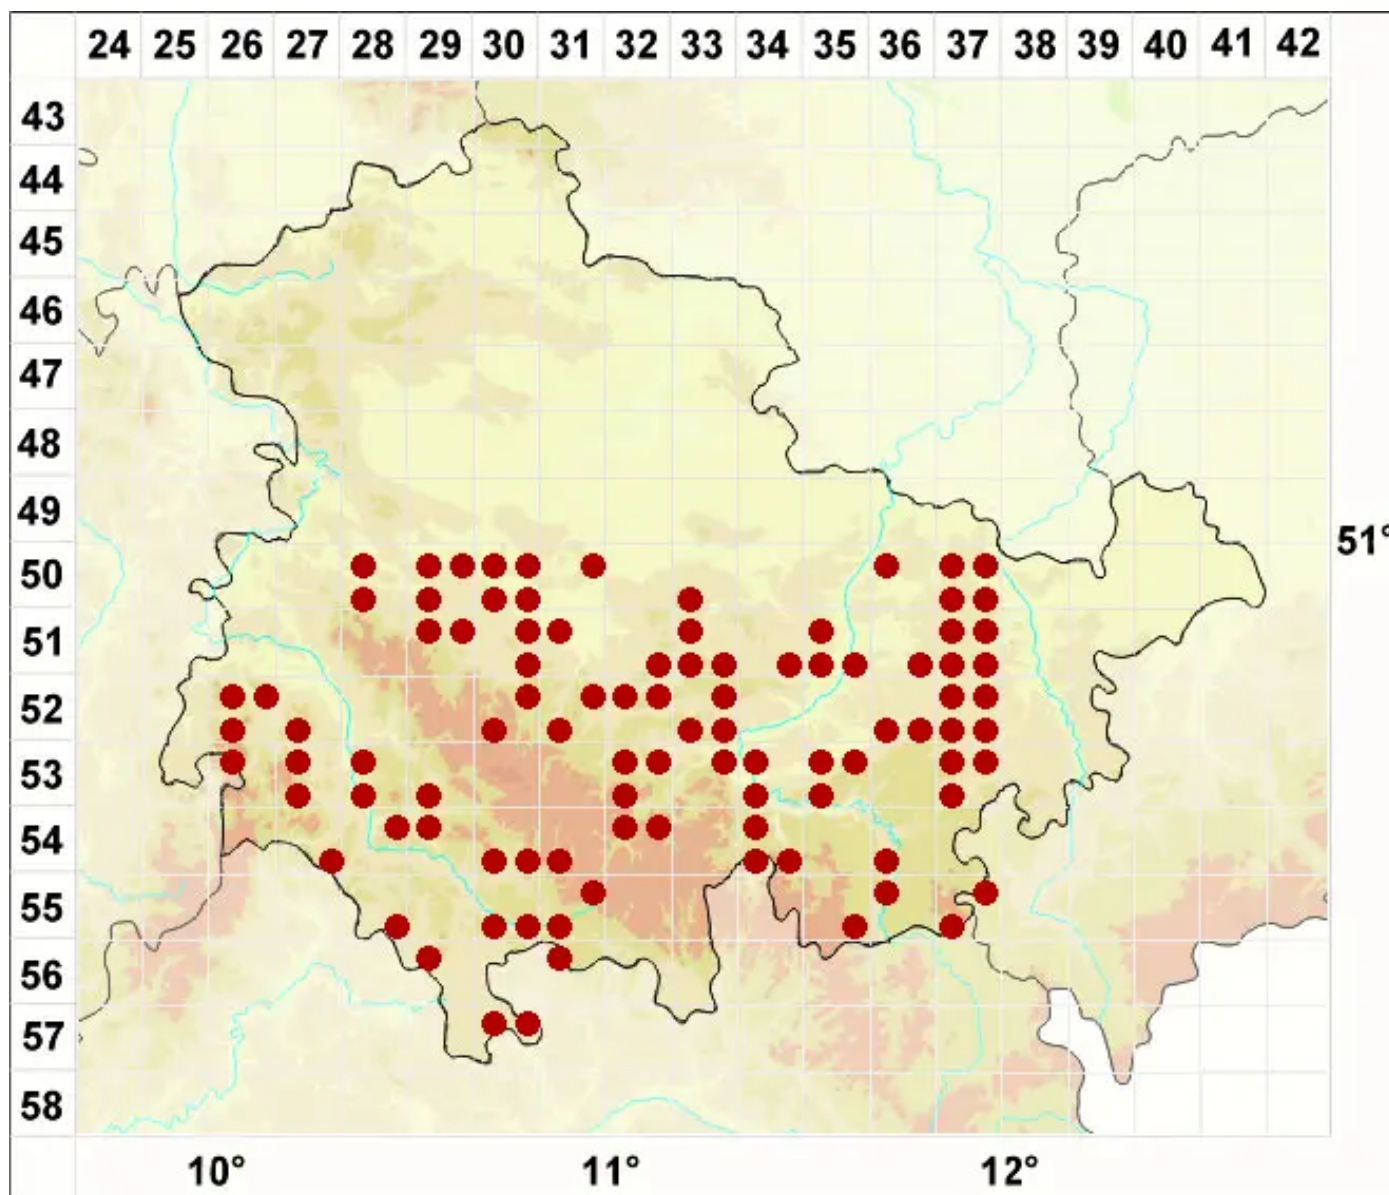

Caloplaca crenulatella (Nyl.) H. Olivier

Feingekerbter Schönfleck

Legende:

Symbole:

Ausgefülltes Symbol:
Zeitraum von 1980 bis heute (Aktuelle Angabe)

Leeres Symbol:
Zeitraum vor 1980 (Altangabe)

Quadrat: Herbarbeleg