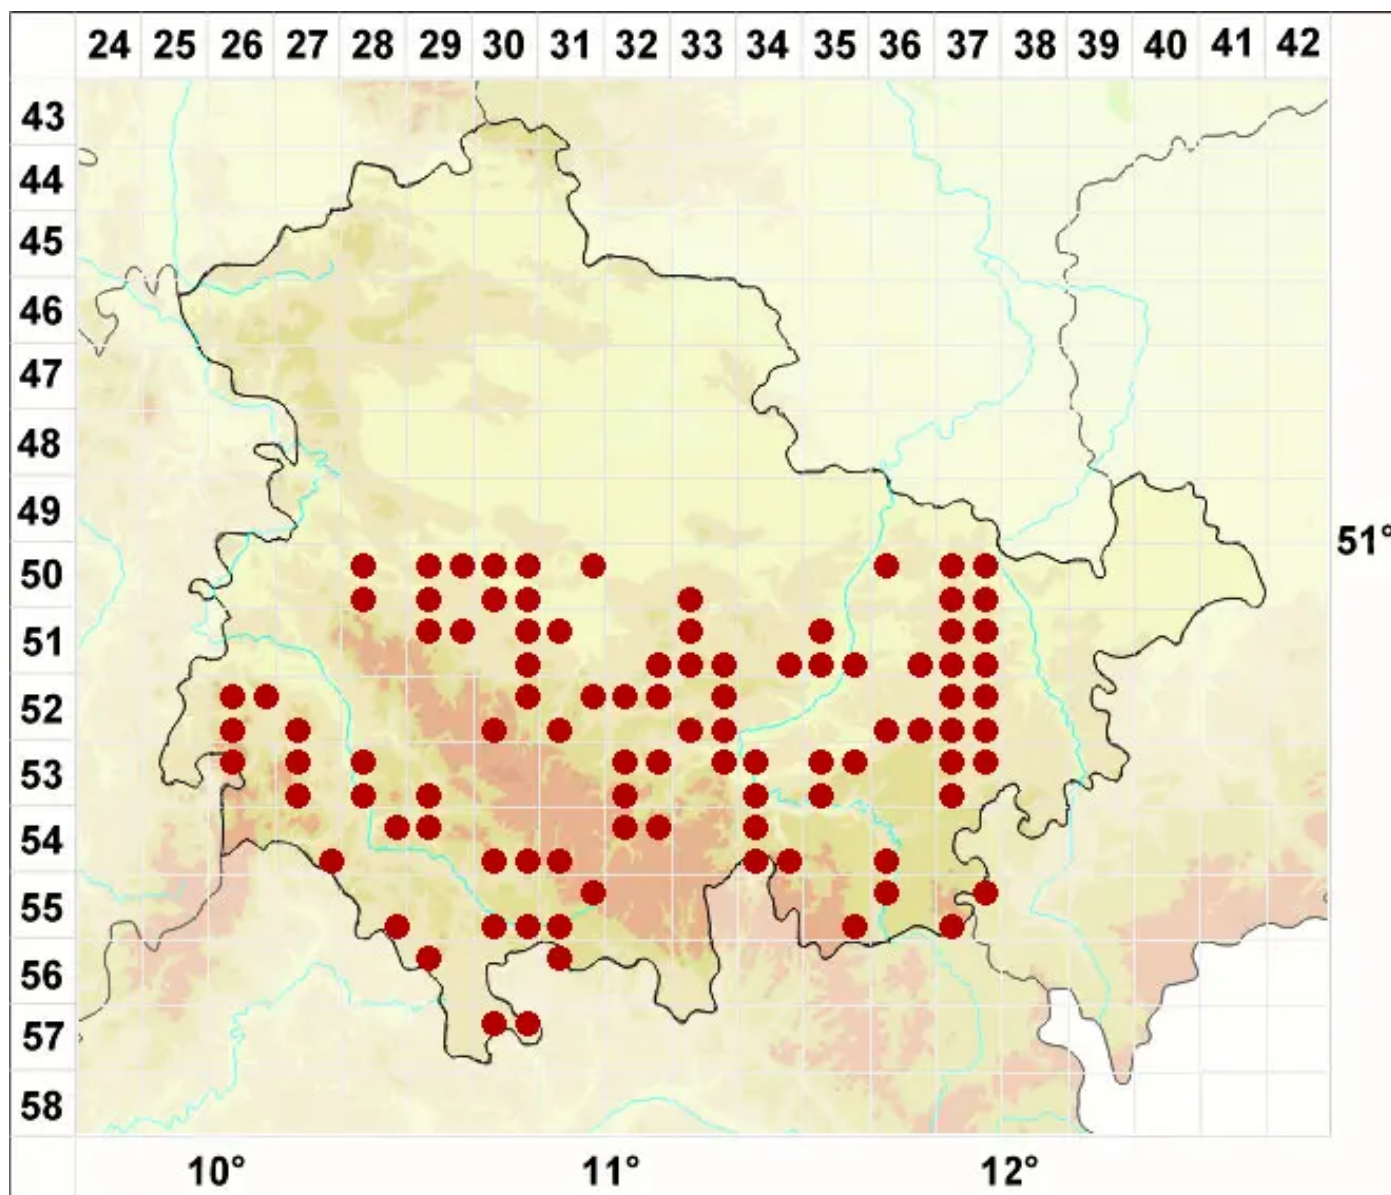

Caloplaca crenulatella (Nyl.) H. Olivier

Feingekerbter Schönfleck

Legende:

Symbole:

Ausgefülltes Symbol:
Zeitraum von 1980 bis heute (Aktuelle Angabe)

Leeres Symbol:
Zeitraum vor 1980 (Altangabe)

Quadrat: Herbarbeleg