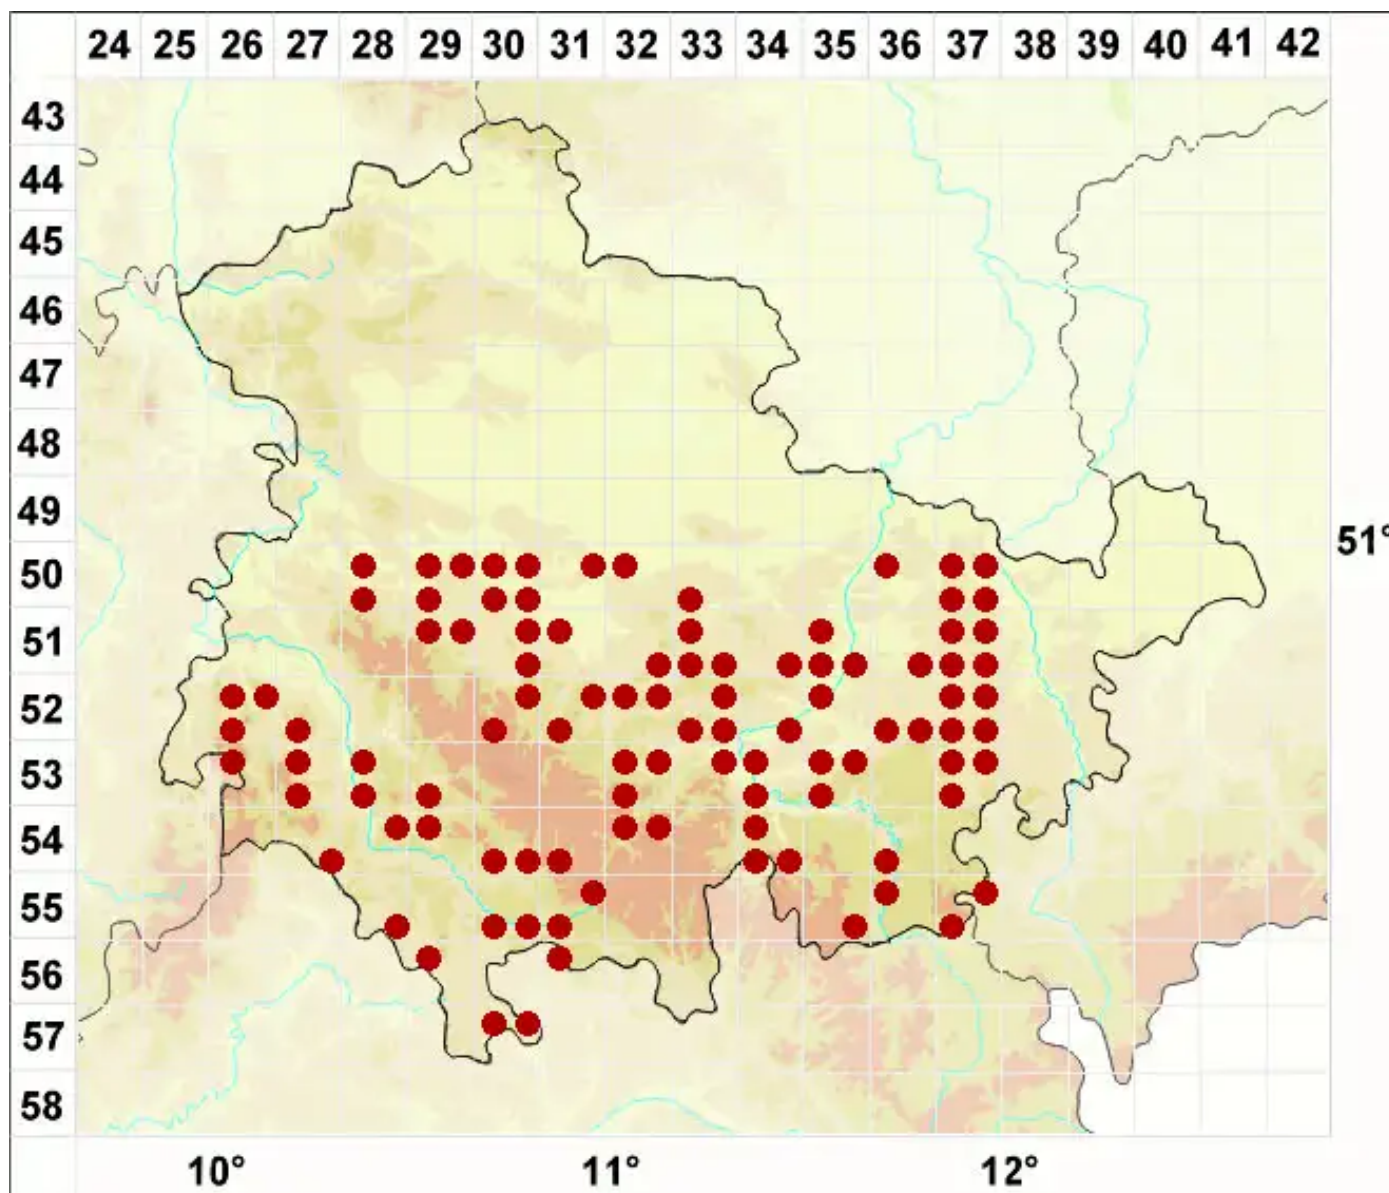

Caloplaca crenulatella (Nyl.) H. Olivier

Feingekerbter Schönfleck

Legende:

Symbole:

Ausgefülltes Symbol:
Zeitraum von 1980 bis heute (Aktuelle Angabe)

Leeres Symbol:
Zeitraum vor 1980 (Altangabe)

Quadrat: Herbarbeleg