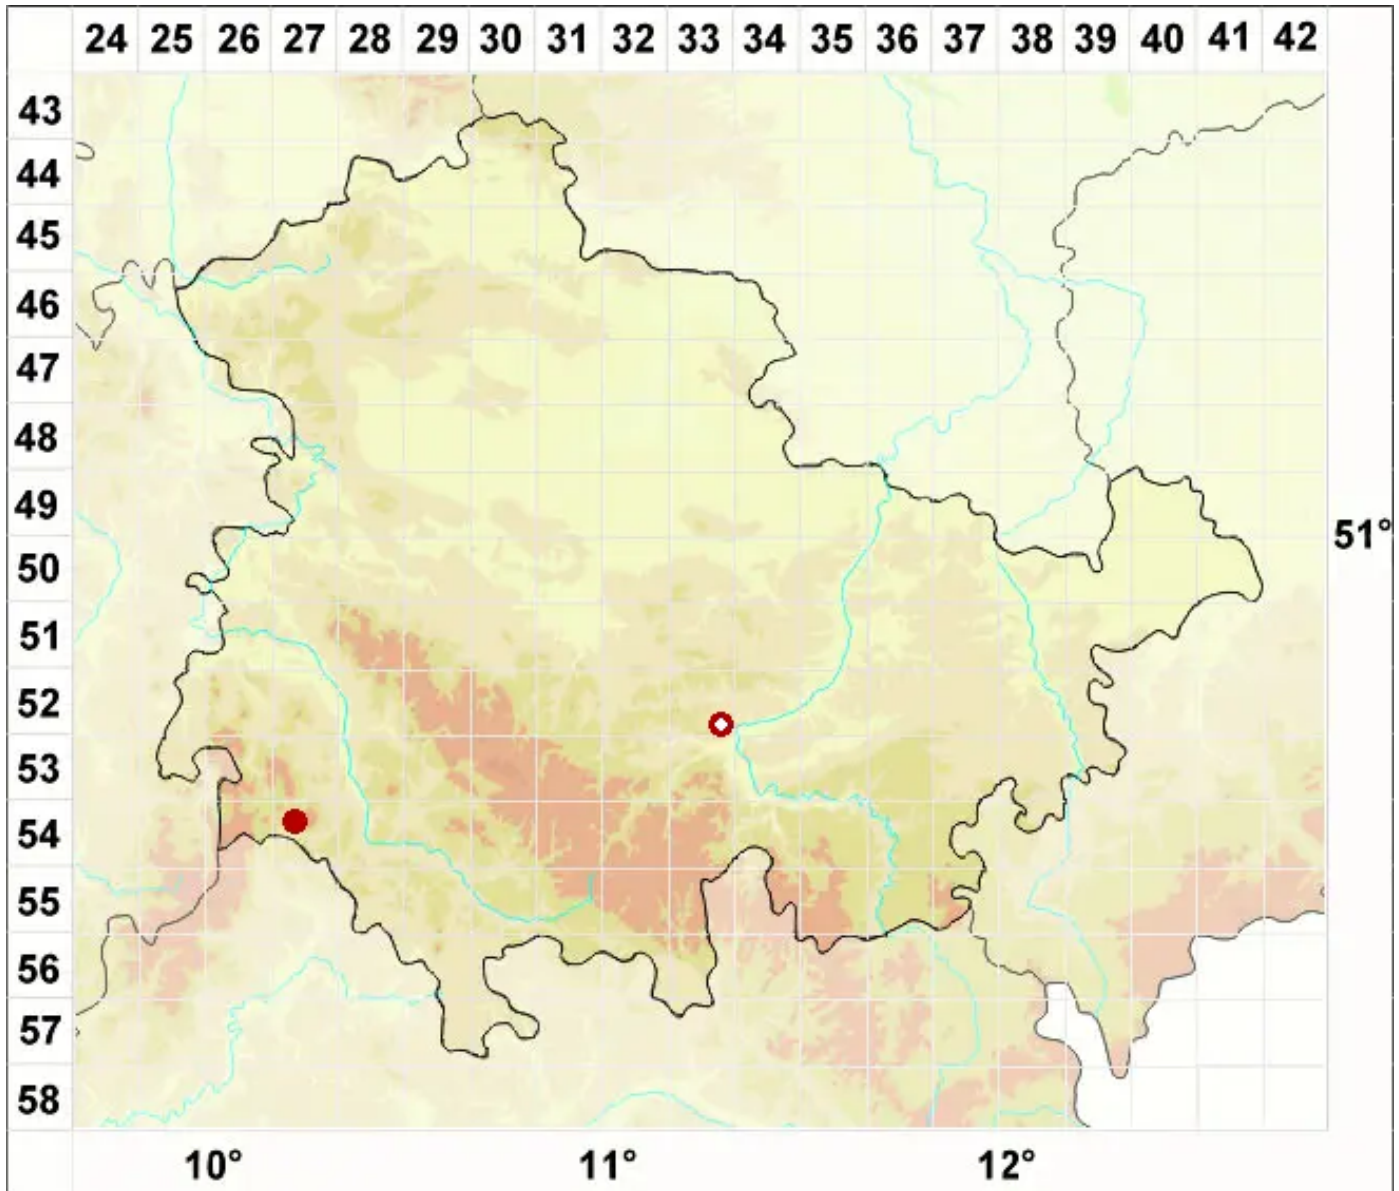

Caloplaca crenularia (With.) J. R. Laundon

Gekerbter Schönfleck

Legende:

Symbole:

Ausgefülltes Symbol:
Zeitraum von 1980 bis heute (Aktuelle Angabe)

Leeres Symbol:
Zeitraum vor 1980 (Altangabe)

Quadrat: Herbarbeleg