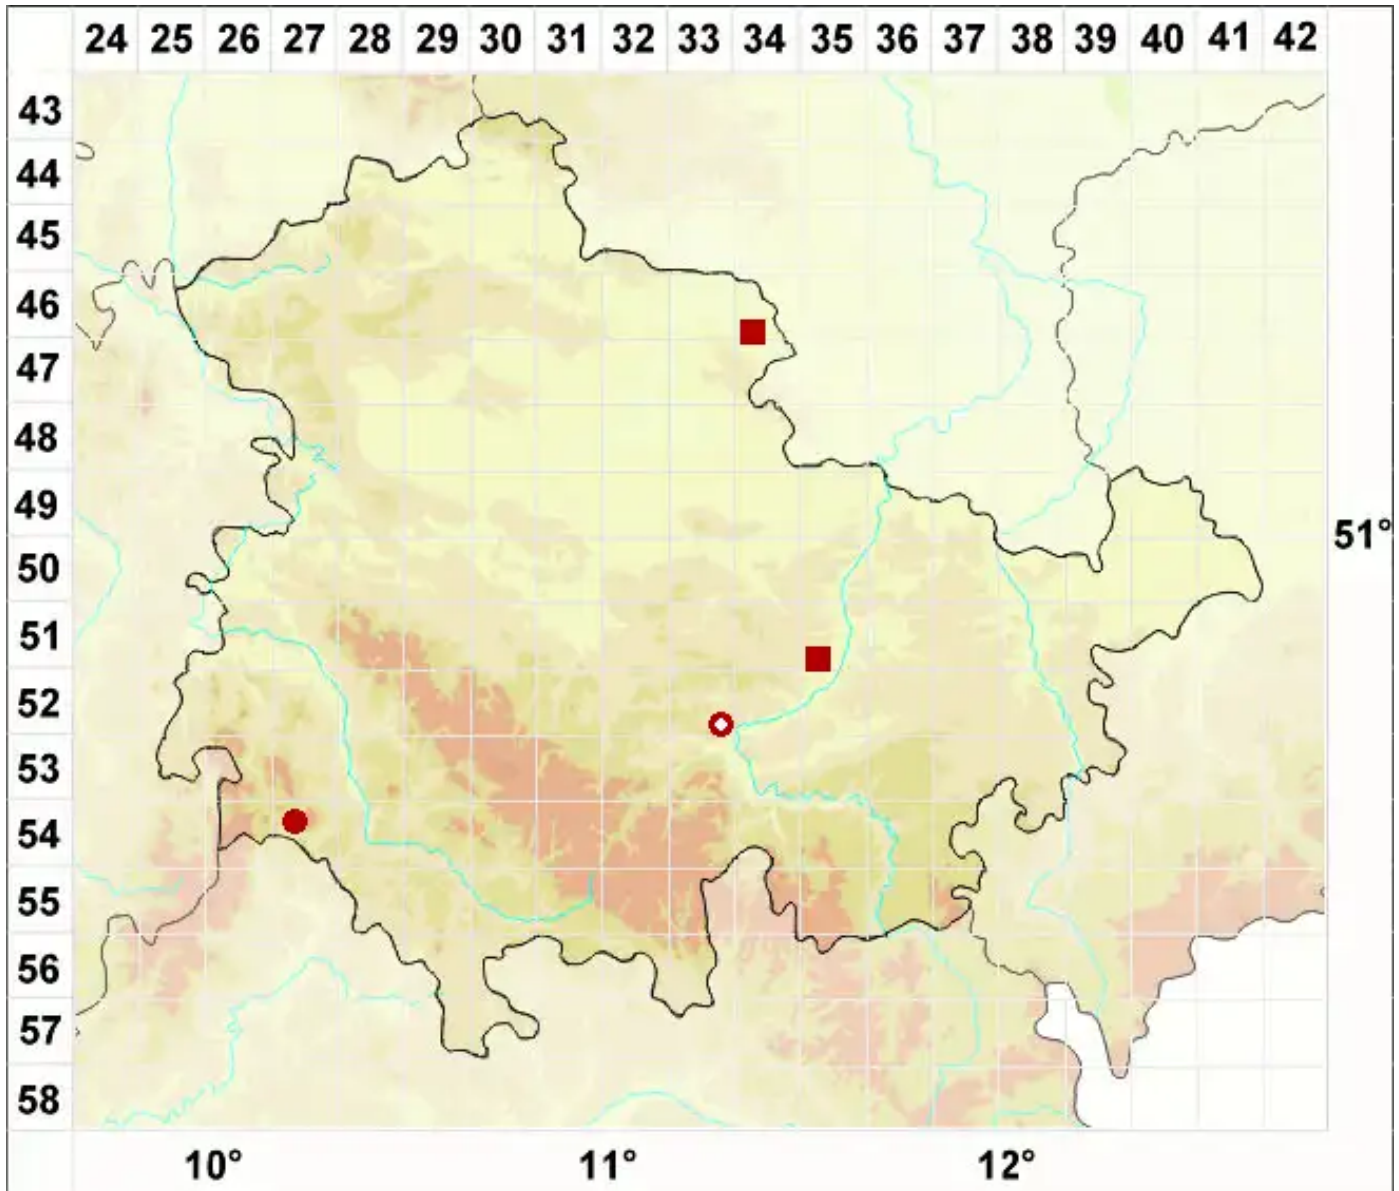

Caloplaca crenularia (With.) J. R. Laundon

Gekerbter Schönfleck

Legende:

Symbole:

Ausgefülltes Symbol:
Zeitraum von 1980 bis heute (Aktuelle Angabe)

Leeres Symbol:
Zeitraum vor 1980 (Altangabe)

Quadrat: Herbarbeleg