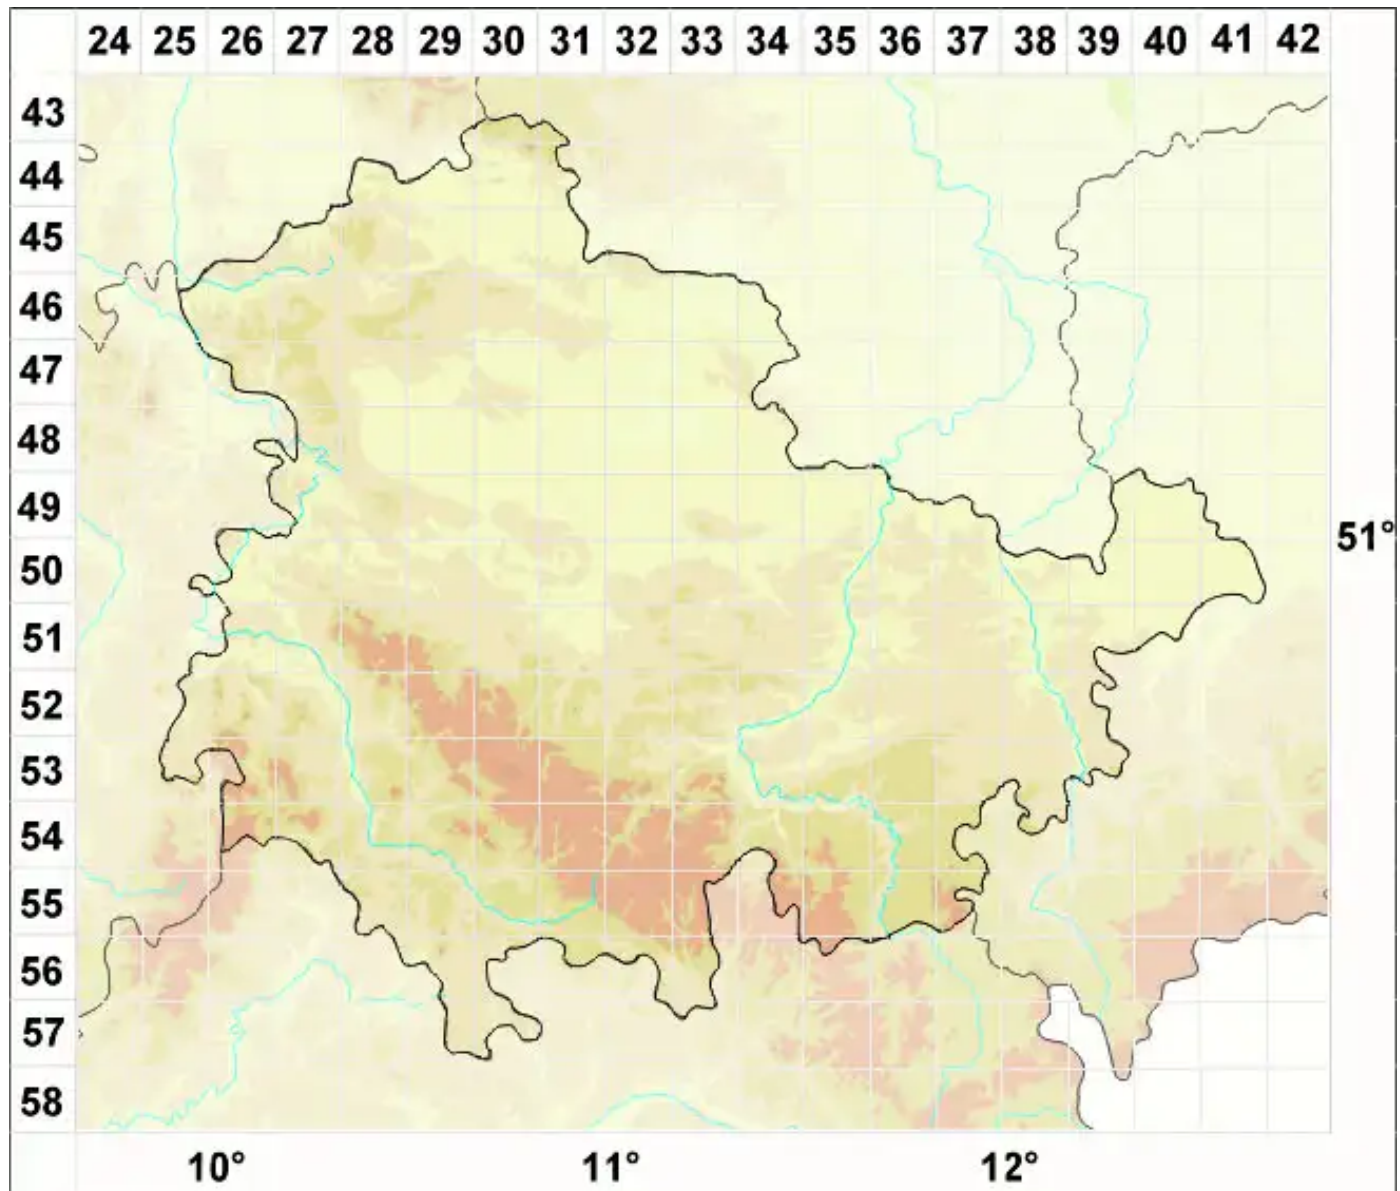

# Caloplaca coccinea (Müll. Arg.) Poelt

Scharlachroter Schönfleck

Legende:

- Symbole:**
- Ausgefülltes Symbol:  
Zeitraum von 1980 bis heute (Aktuelle Angabe)
  - Leeres Symbol:  
Zeitraum vor 1980 (Altangabe)
  - Quadrat: Herbarbeleg