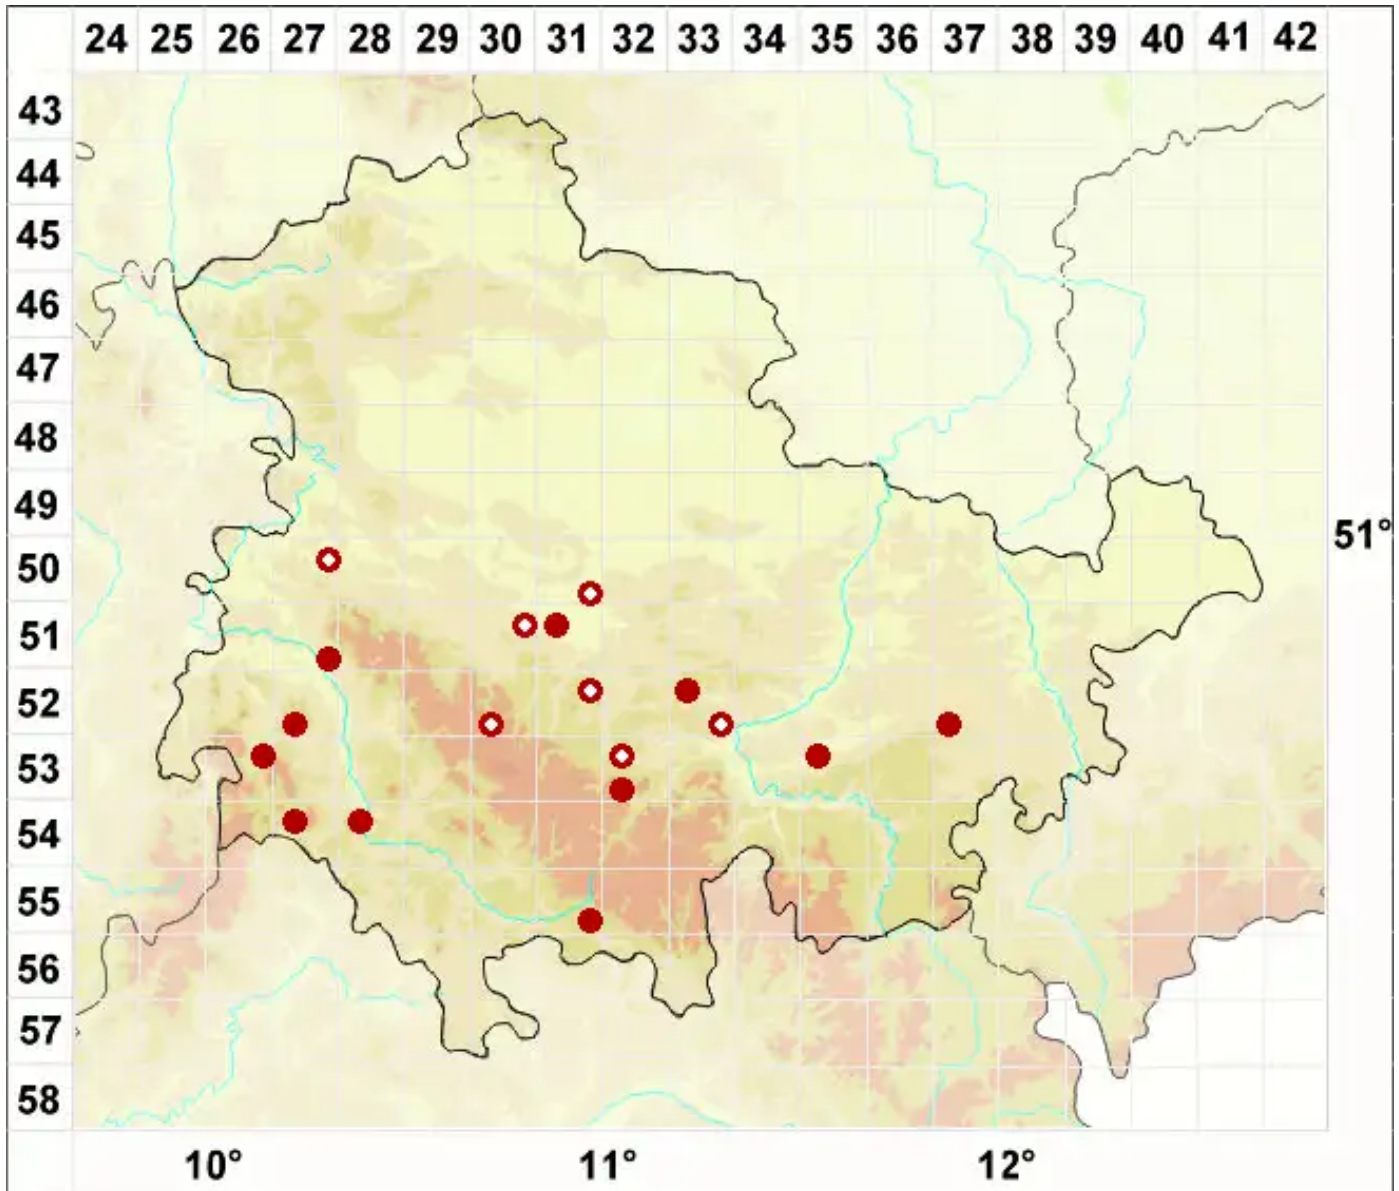

Caloplaca cerina agg.

Legende:

Symbole:
Ausgefülltes Symbol:
Zeitraum von 1980 bis heute (Aktuelle Angabe)
Leeres Symbol:
Zeitraum vor 1980 (Altangabe)
Quadrat: Herbarbeleg