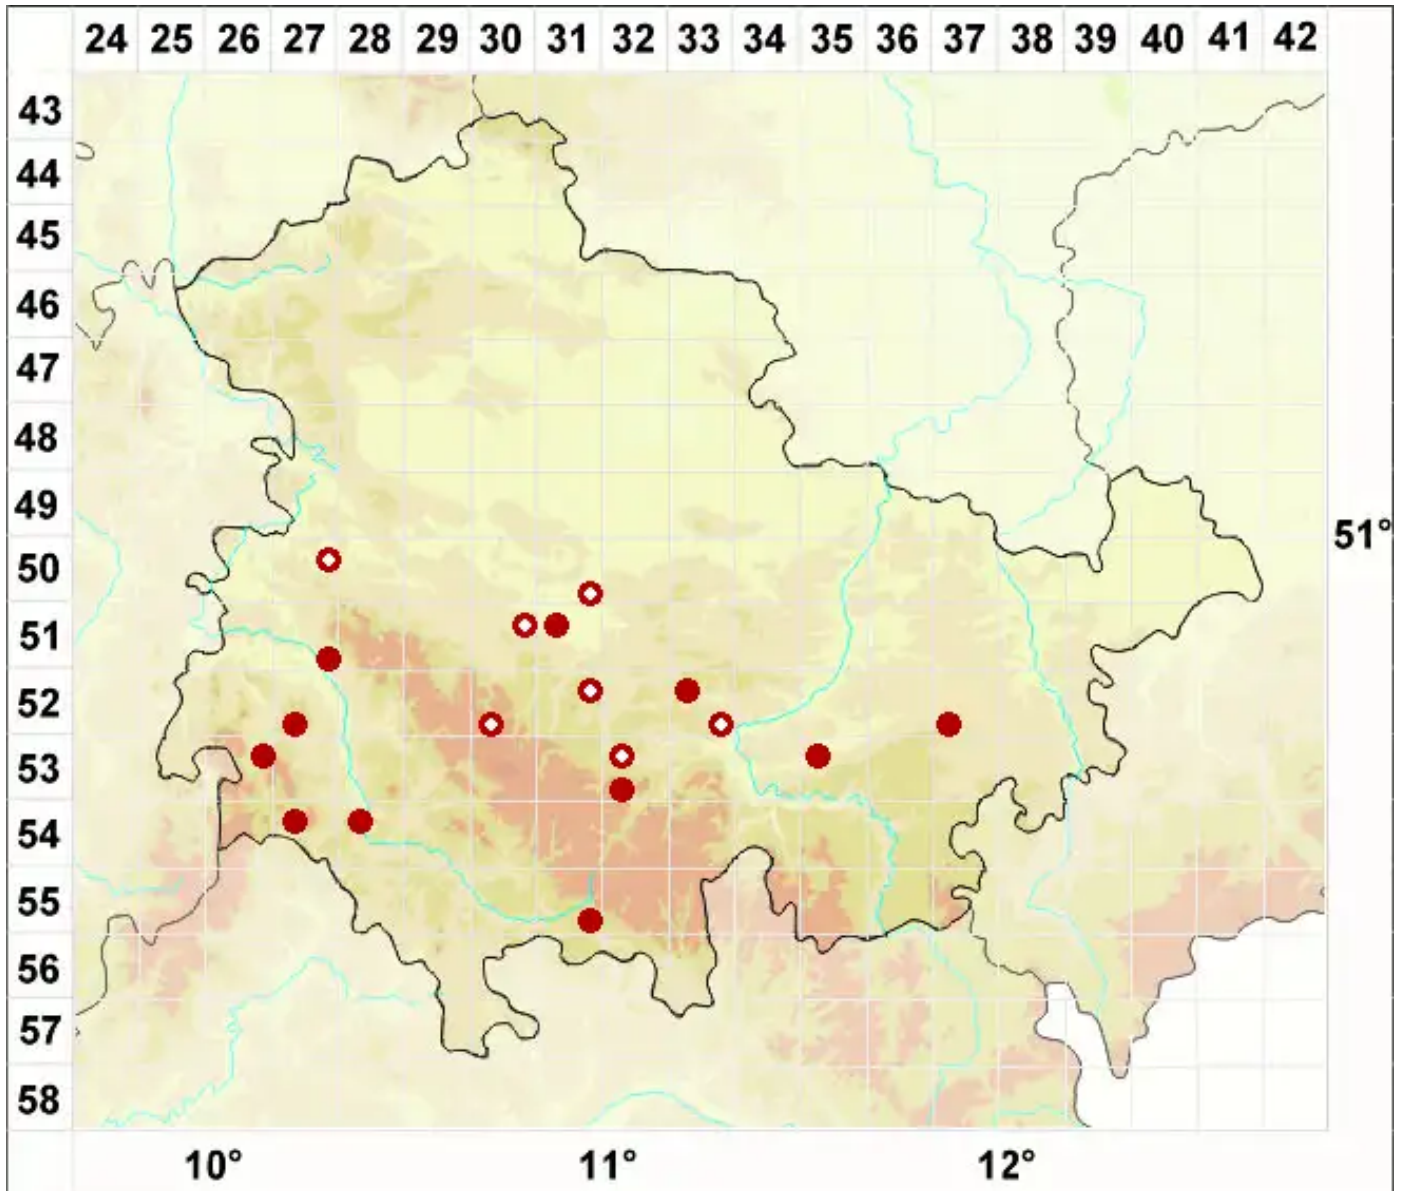

Caloplaca cerina agg.

Legende:

Symbole:

Ausgefülltes Symbol:
Zeitraum von 1980 bis heute (Aktuelle Angabe)

Leeres Symbol:
Zeitraum vor 1980 (Altangabe)

Quadrat: Herbarbeleg