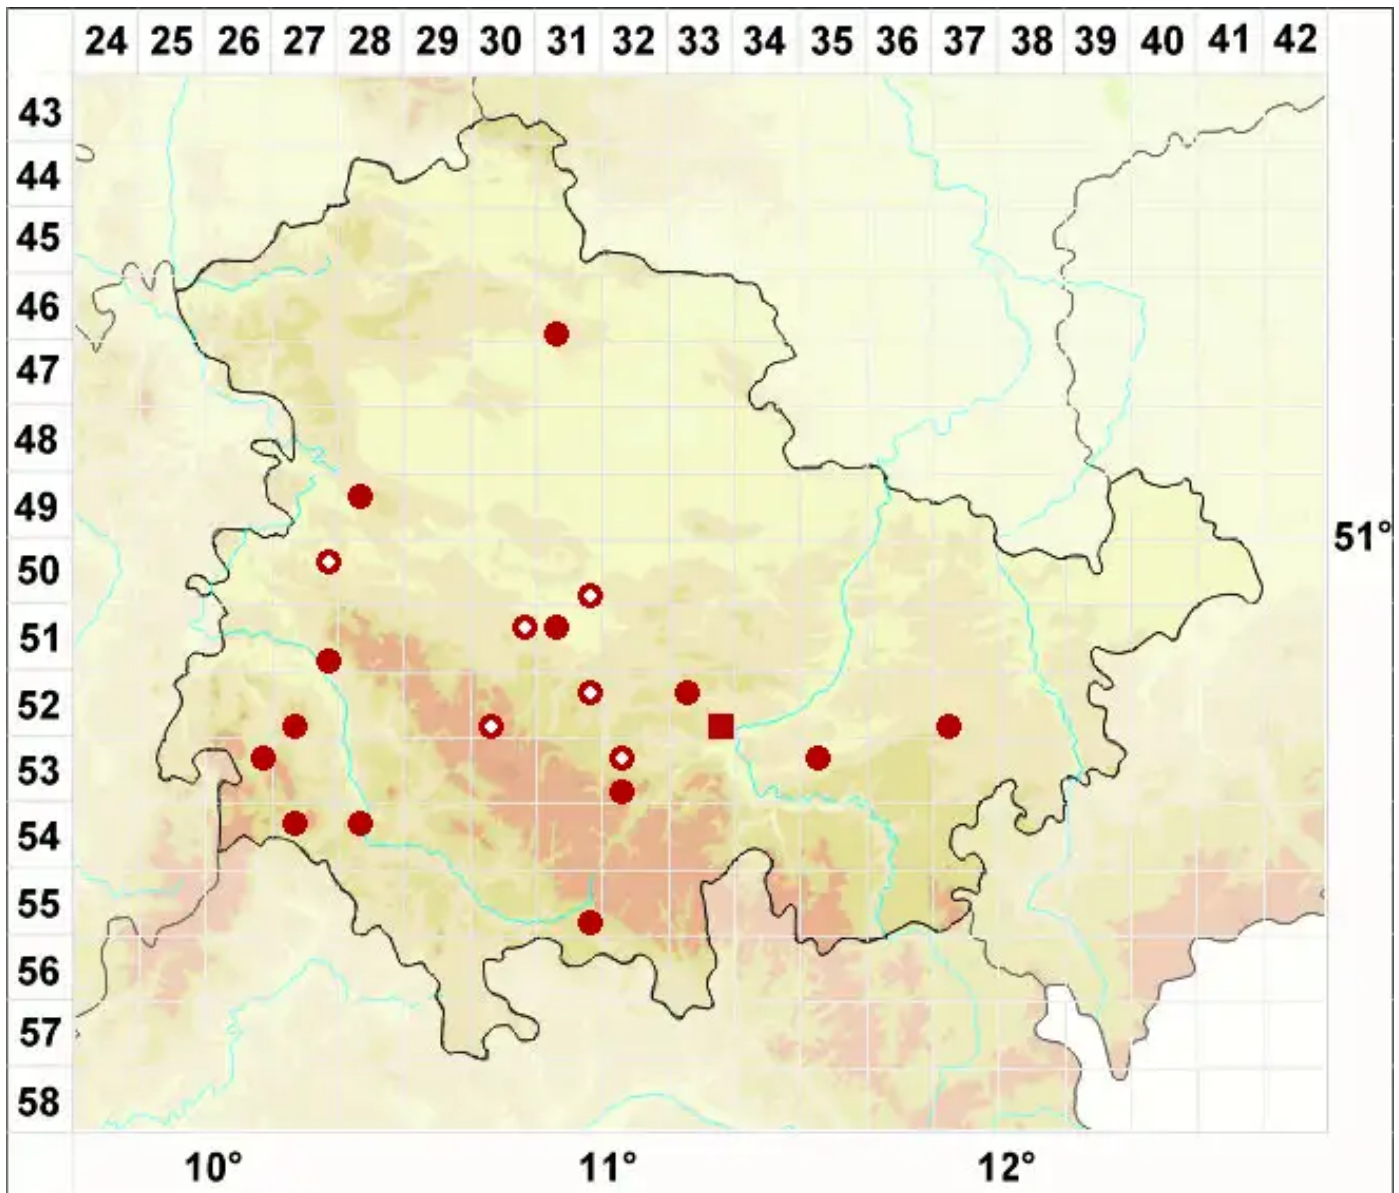

Caloplaca cerina agg.

Legende:

- Symbole:**
- Ausgefülltes Symbol:
Zeitraum von 1980 bis heute (Aktuelle Angabe)
 - Leeres Symbol:
Zeitraum vor 1980 (Altangabe)
 - Quadrat: Herbarbeleg