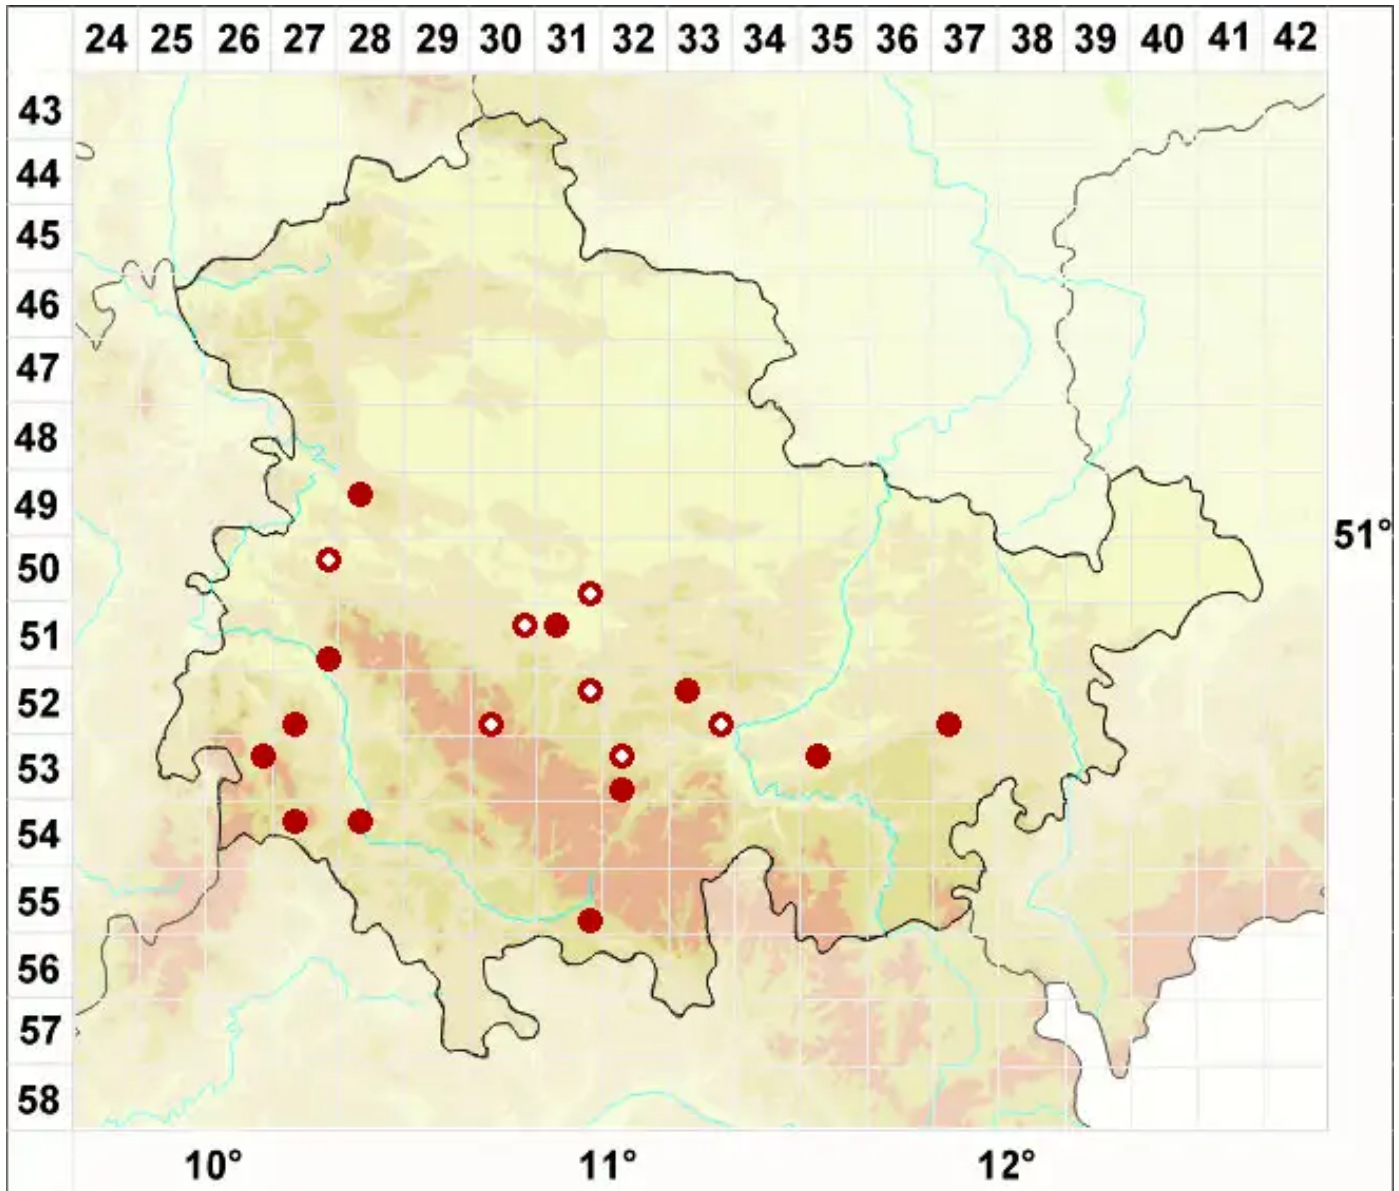

# Caloplaca cerina agg.

Legende:

- Symbole:**
- Ausgefülltes Symbol:  
Zeitraum von 1980 bis heute (Aktuelle Angabe)
  - Leeres Symbol:  
Zeitraum vor 1980 (Altangabe)
  - Quadrat: Herbarbeleg