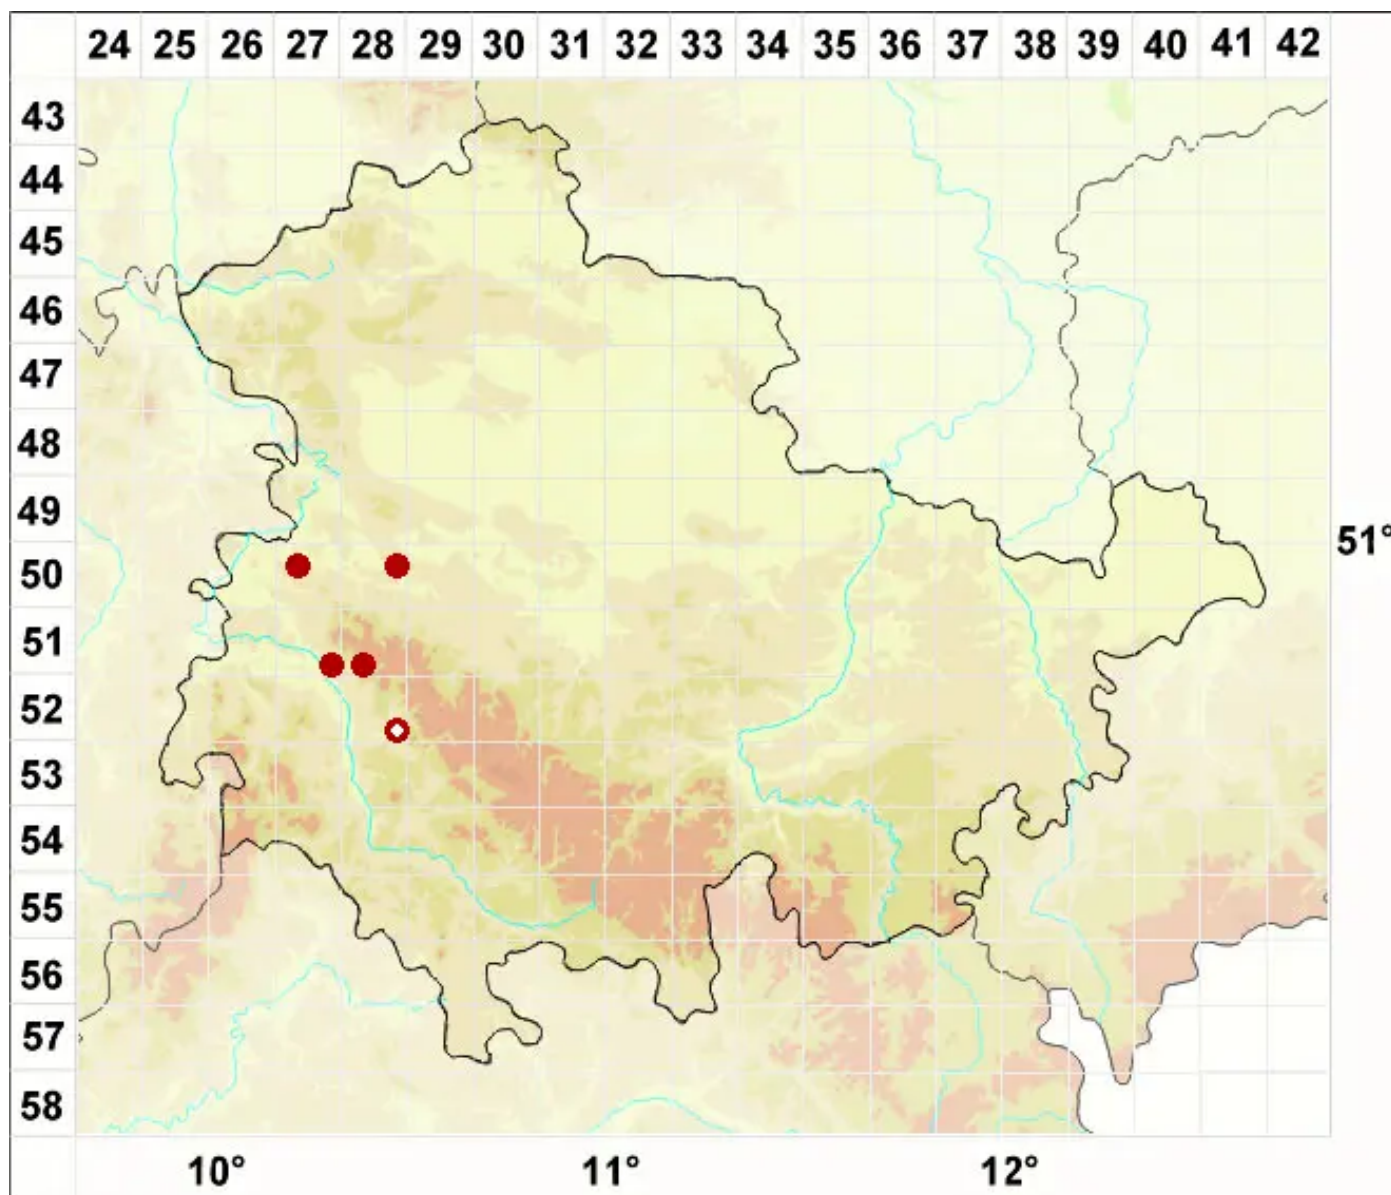

Caloplaca aurantia (Pers.) Hellb.

Orangeroter Schönfleck

Legende:

Symbole:

Ausgefülltes Symbol:
Zeitraum von 1980 bis heute (Aktuelle Angabe)

Leeres Symbol:
Zeitraum vor 1980 (Altangabe)

Quadrat: Herbarbeleg