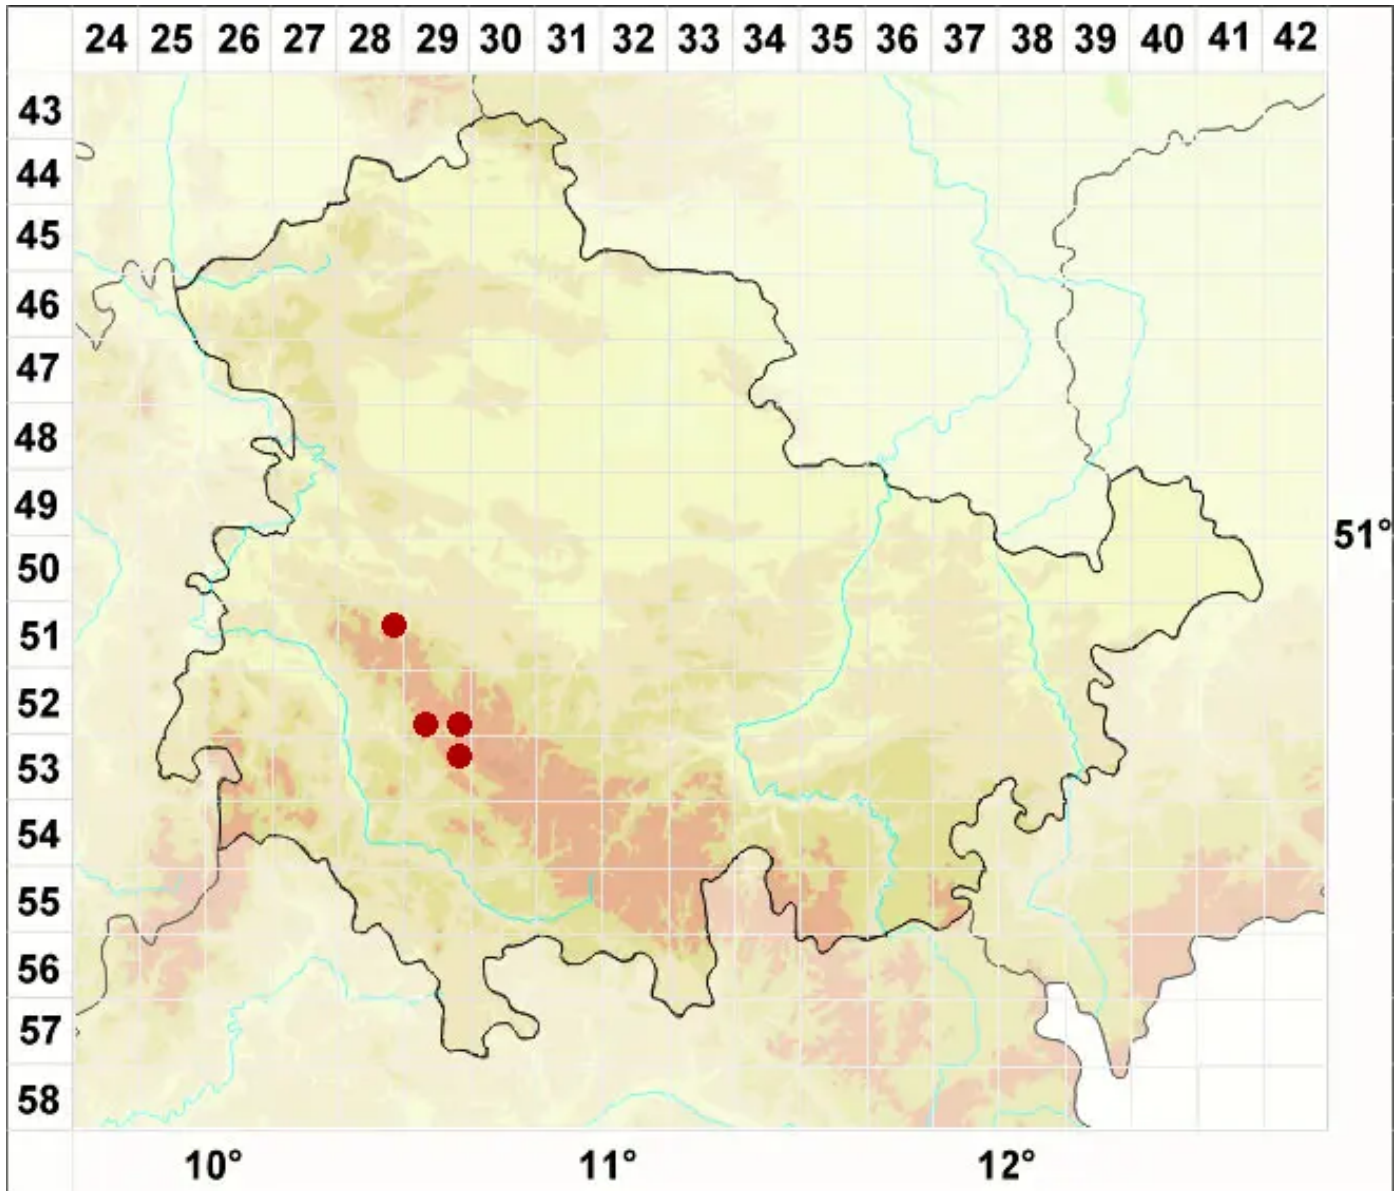

# Caloplaca atroflava (Turner) Mong.

Legende:

**Symbole:**

Ausgefülltes Symbol:  
Zeitraum von 1980 bis heute (Aktuelle Angabe)

Leeres Symbol:  
Zeitraum vor 1980 (Altangabe)

Quadrat: Herbarbeleg