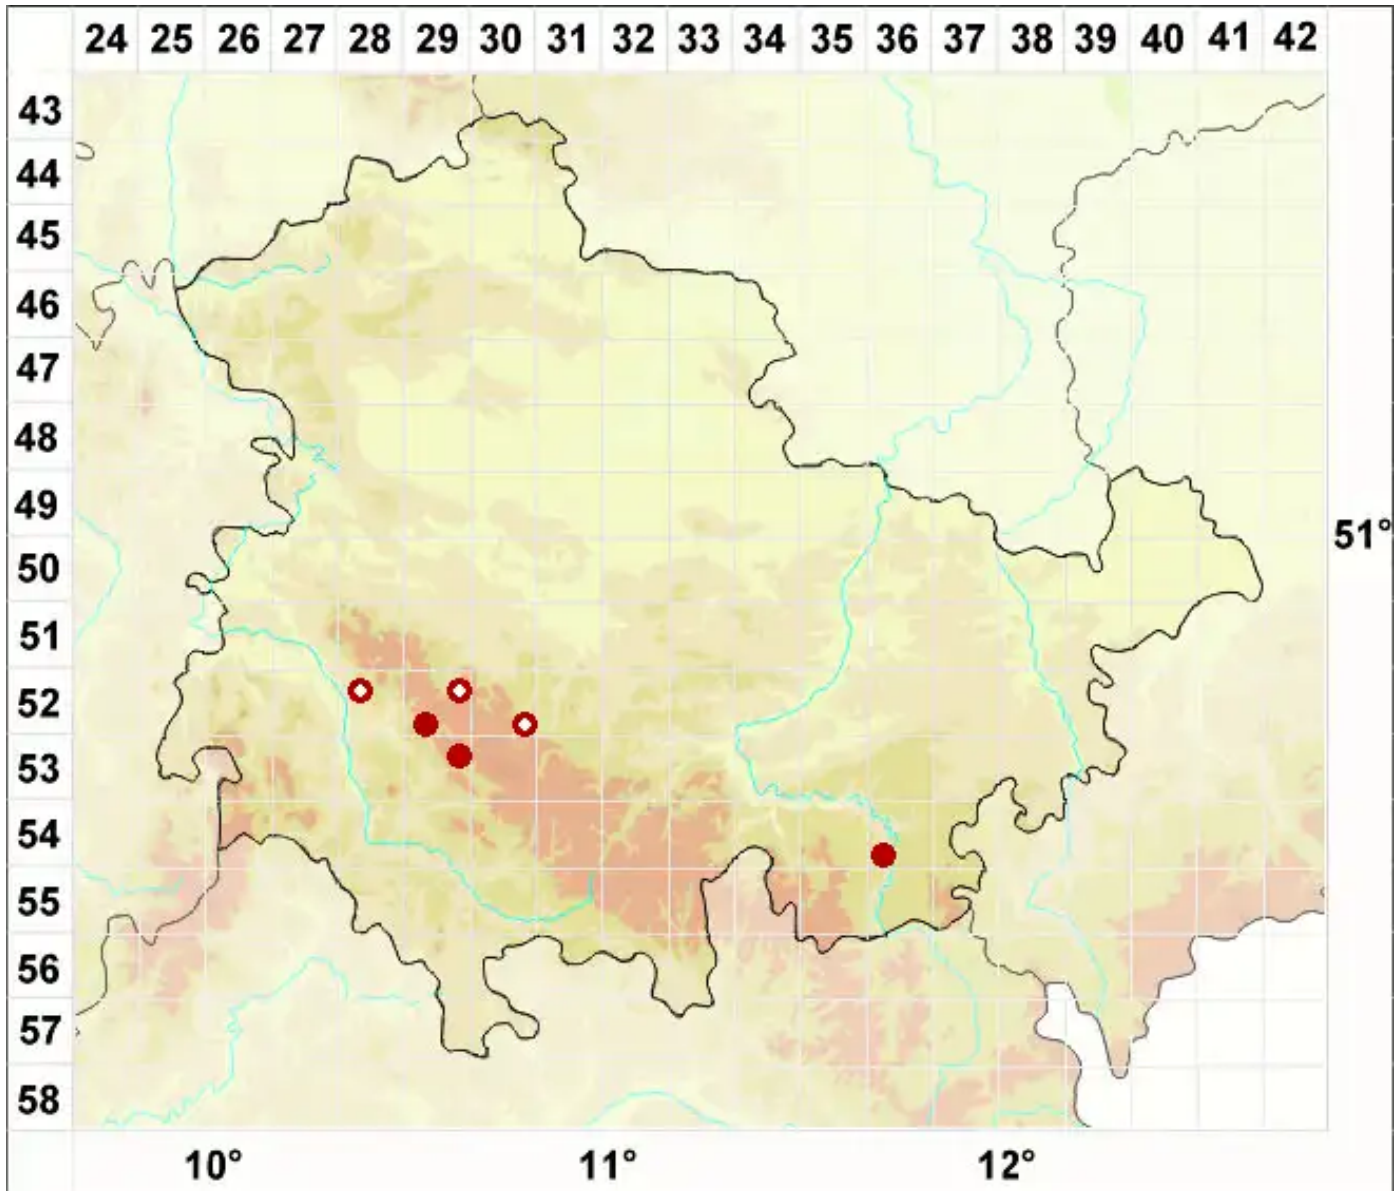

Caloplaca arnoldii subsp. obliterated (Pers.) Gaya

Zerfließender Schönfleck

Legende:

Symbole:

Ausgefülltes Symbol:
Zeitraum von 1980 bis heute (Aktuelle Angabe)

Leeres Symbol:
Zeitraum vor 1980 (Altangabe)

Quadrat: Herbarbeleg