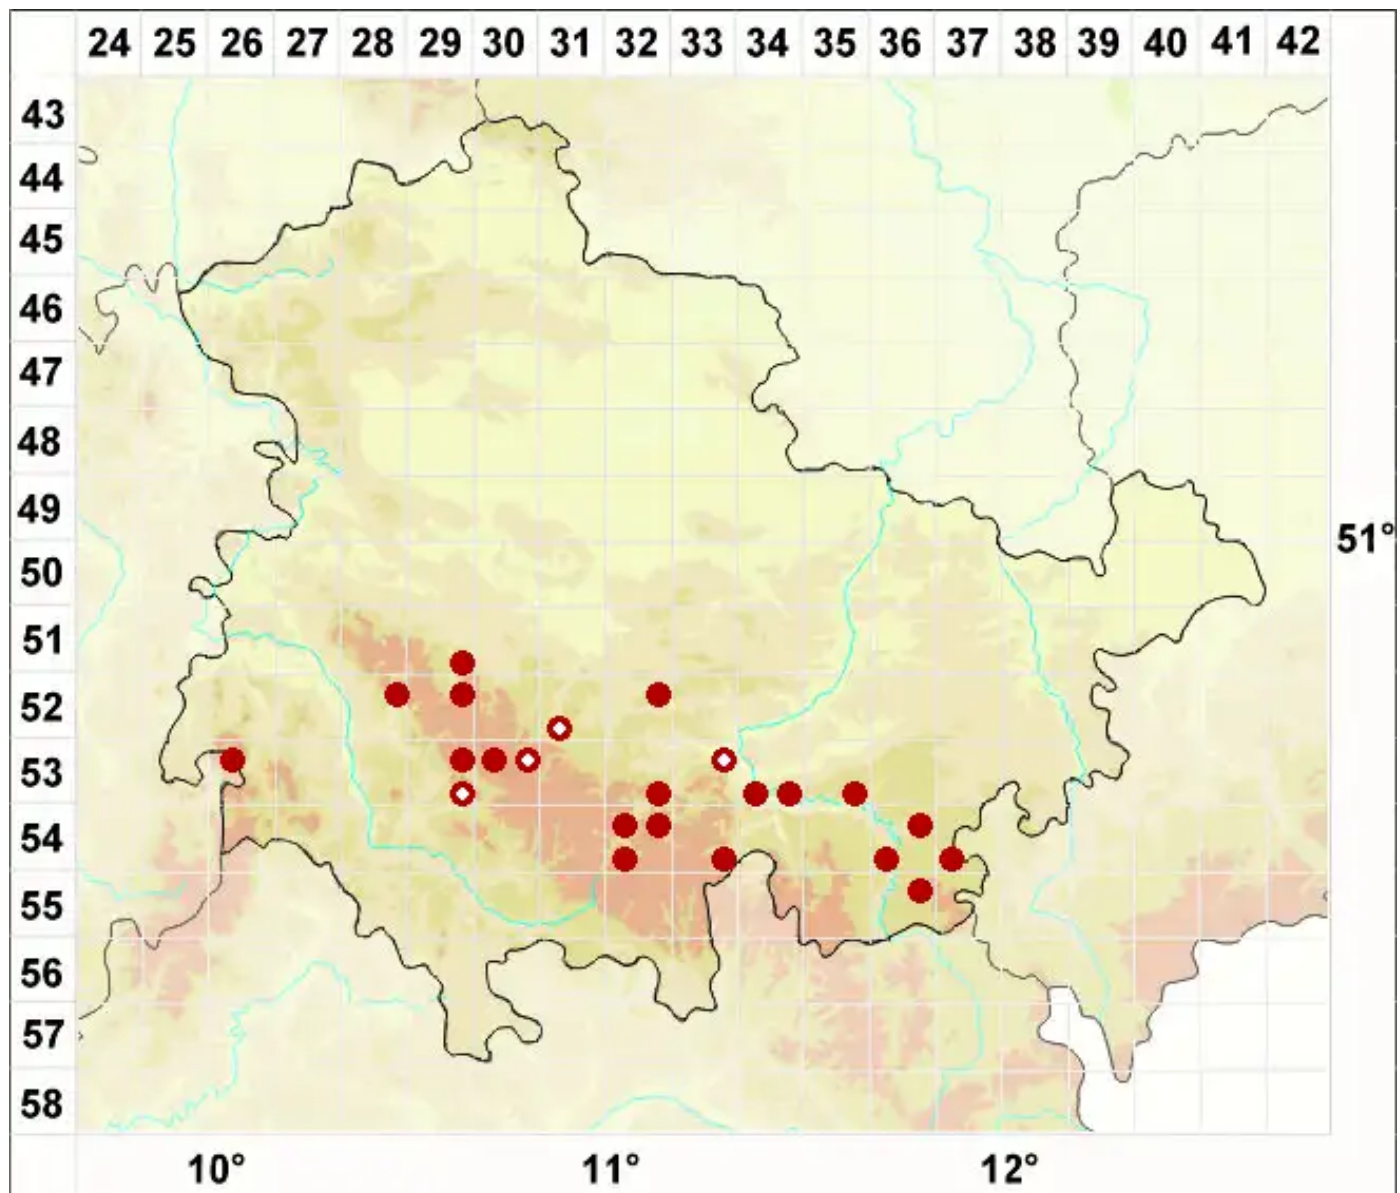

Caloplaca arenaria (Pers.) Müll. Arg.

Sand-Schönfleck

Legende:

- Symbole:**
- Ausgefülltes Symbol:
Zeitraum von 1980 bis heute (Aktuelle Angabe)
 - Leeres Symbol:
Zeitraum vor 1980 (Altangabe)
 - Quadrat: Herbarbeleg