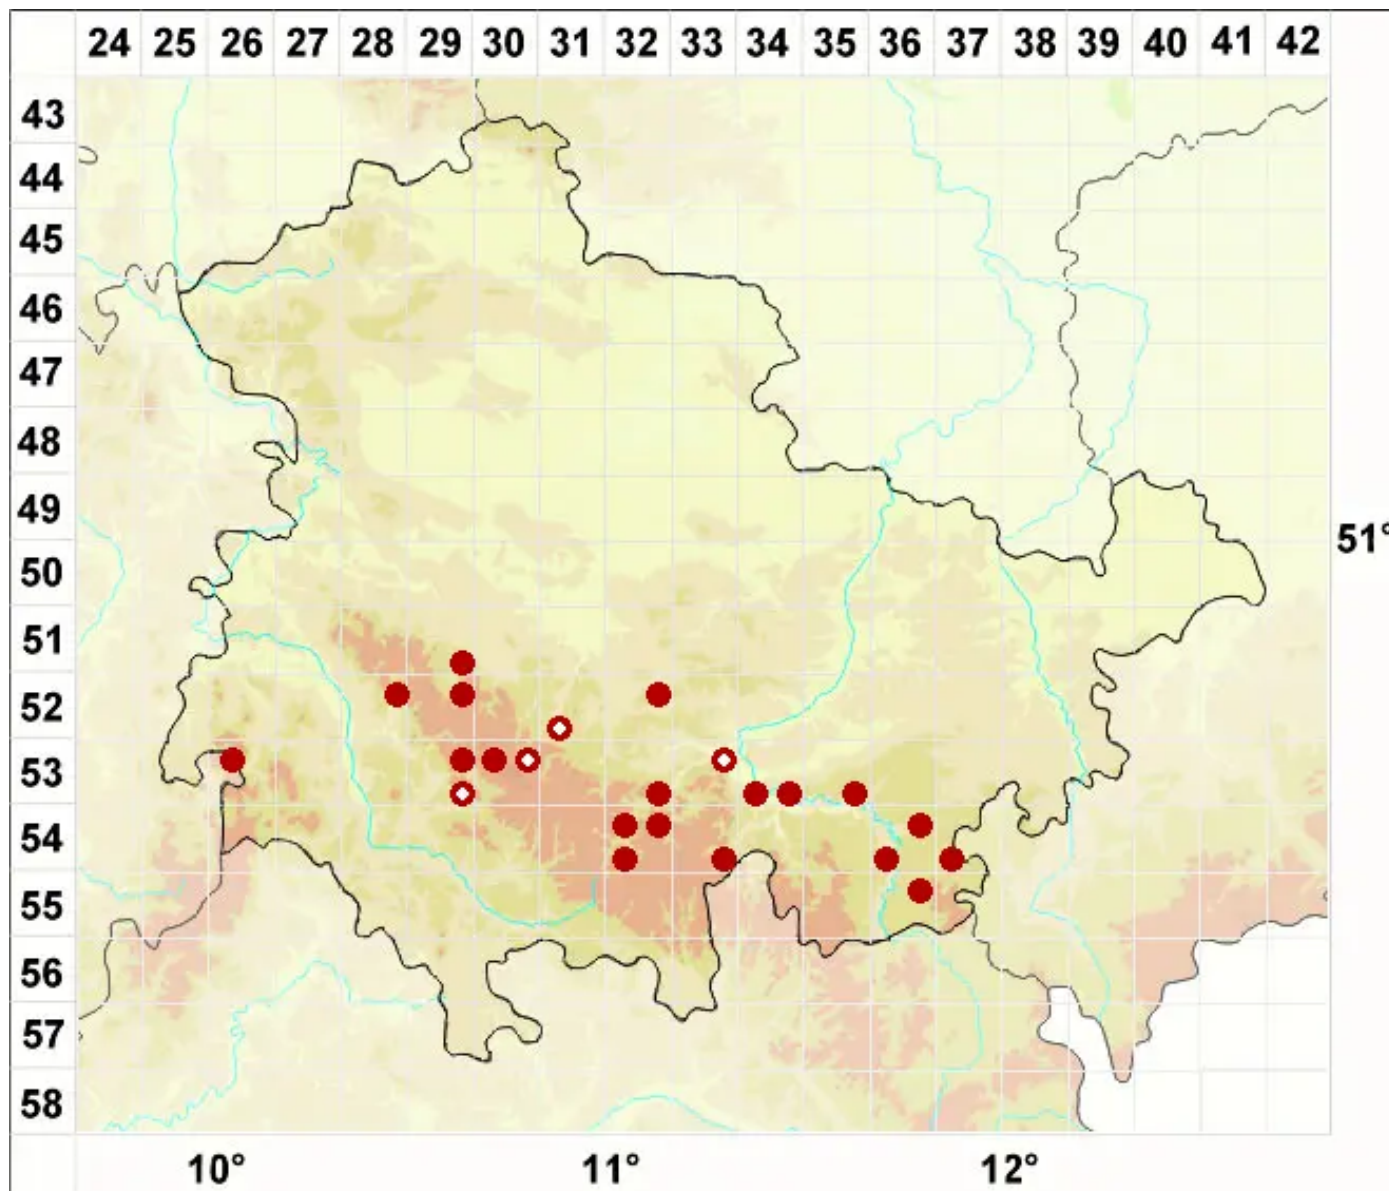

Caloplaca arenaria (Pers.) Müll. Arg.

Sand-Schönfleck

Legende:

Symbole:

Ausgefülltes Symbol:
Zeitraum von 1980 bis heute (Aktuelle Angabe)

Leeres Symbol:
Zeitraum vor 1980 (Altangabe)

Quadrat: Herbarbeleg