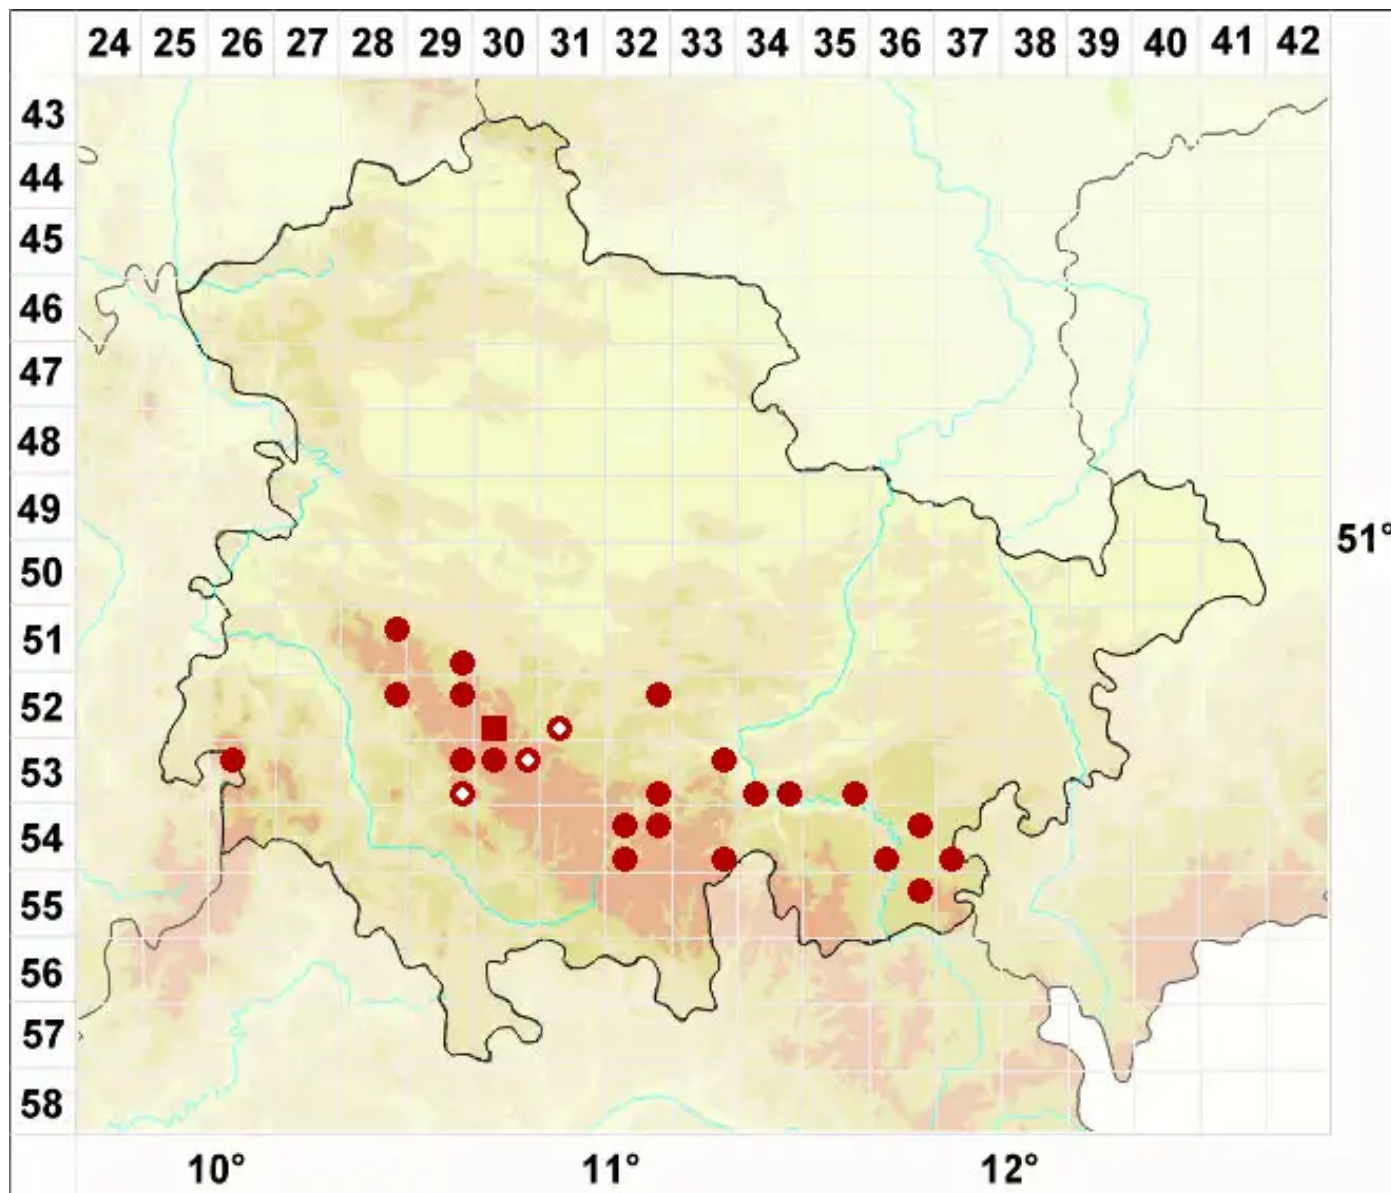

# Caloplaca arenaria (Pers.) Müll. Arg.

Sand-Schönfleck

Legende:

**Symbole:**

Ausgefülltes Symbol:  
Zeitraum von 1980 bis heute (Aktuelle Angabe)

Leeres Symbol:  
Zeitraum vor 1980 (Altangabe)

Quadrat: Herbarbeleg