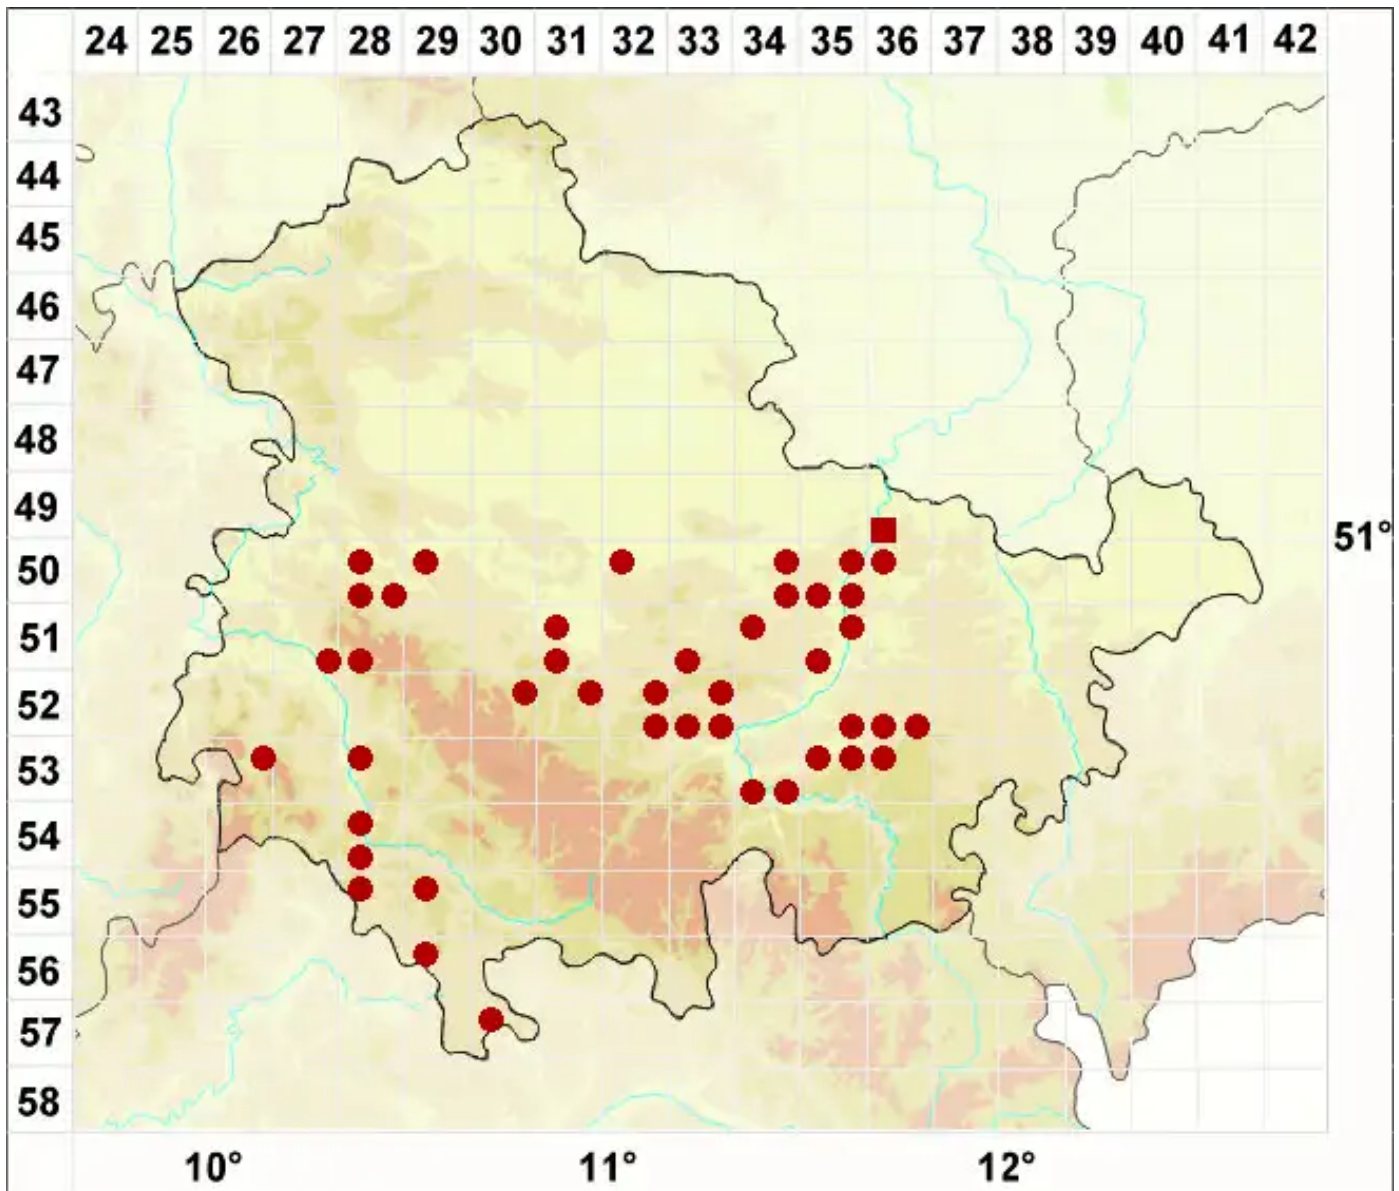

# Caloplaca arcis (Poelt & Vězda) Arup

Burg-Schönfleck

Legende:

- Symbole:**
- Ausgefülltes Symbol:  
Zeitraum von 1980 bis heute (Aktuelle Angabe)
  - Leeres Symbol:  
Zeitraum vor 1980 (Altangabe)
  - Quadrat: Herbarbeleg