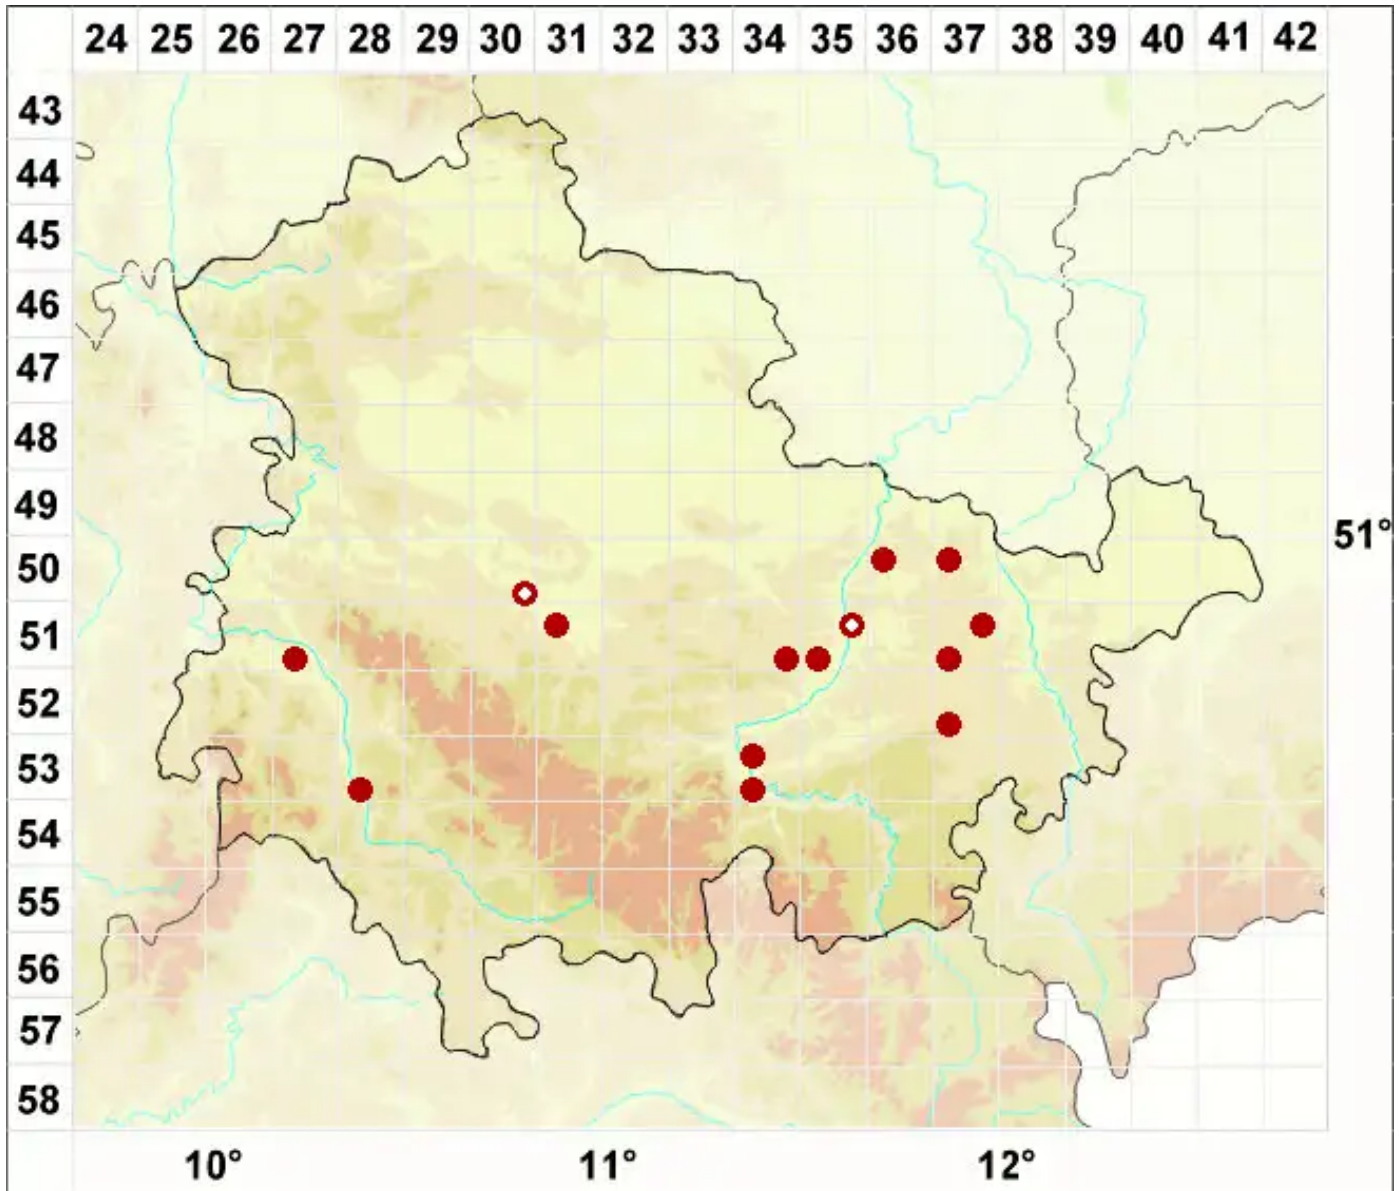

Caloplaca albolutescens (Nyl.) H. Olivier

Bunter Schönfleck

Legende:

Symbole:

Ausgefülltes Symbol:
Zeitraum von 1980 bis heute (Aktuelle Angabe)

Leeres Symbol:
Zeitraum vor 1980 (Altangabe)

Quadrat: Herbarbeleg