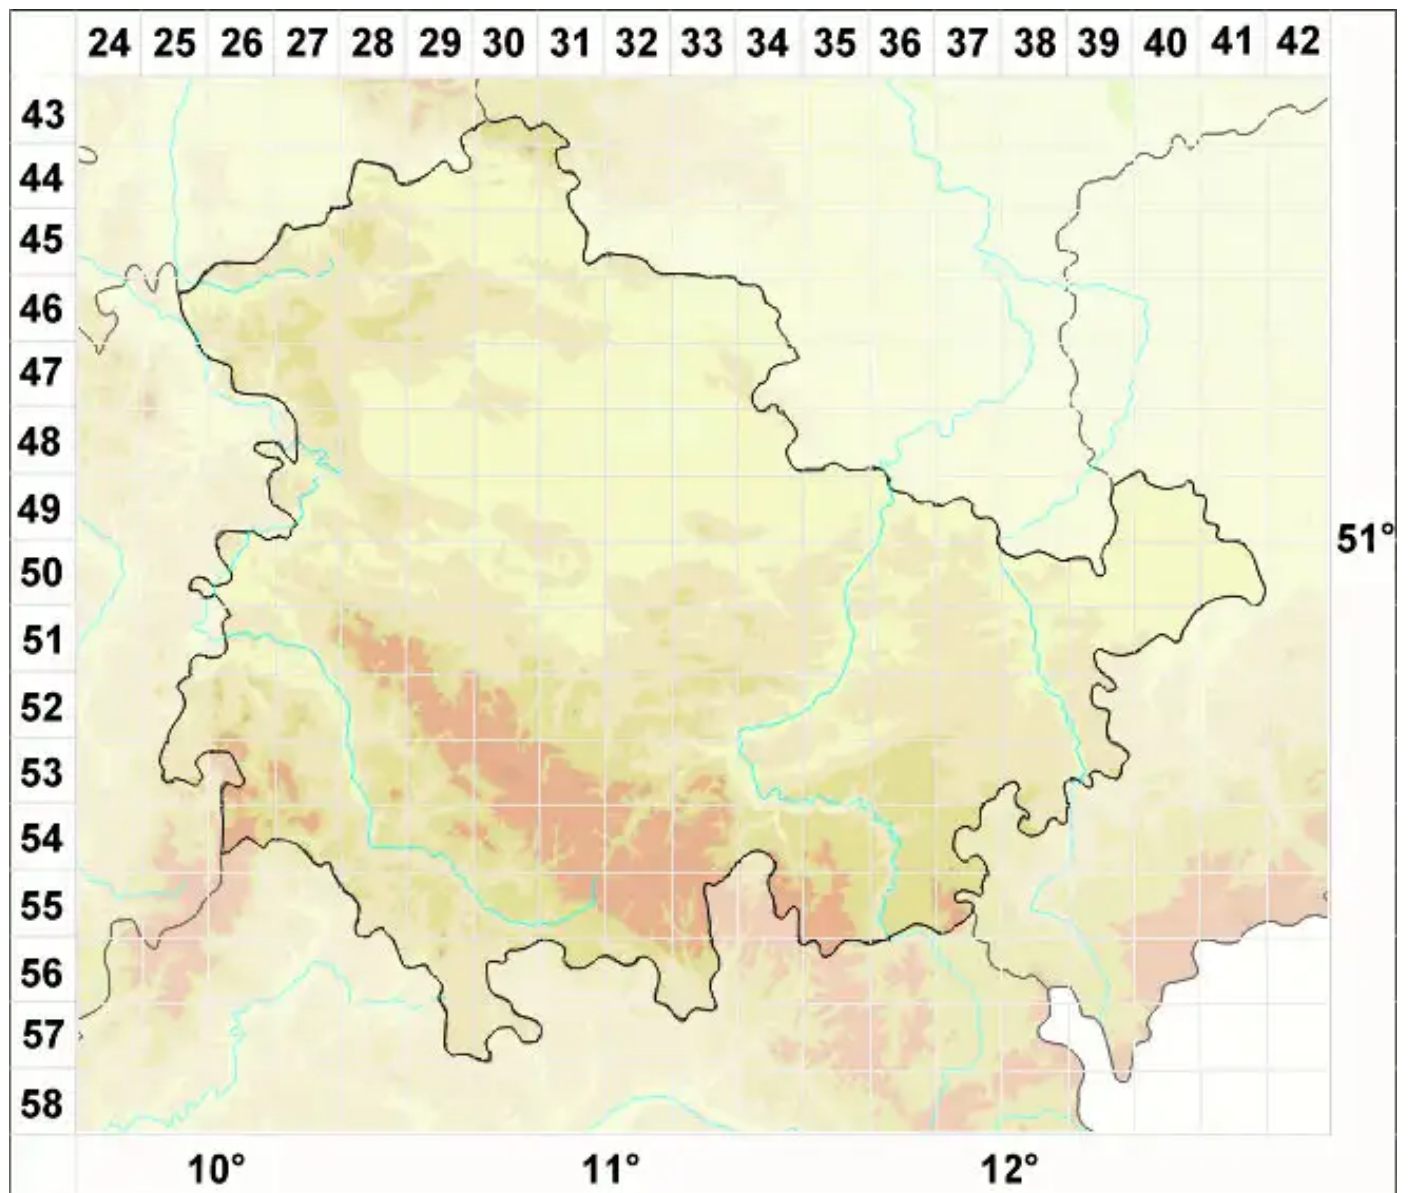

Calongeomyces gibelluloides (D. Hawksw. & Etayo) D. Hawksw.

Legende:

- Symbole:**
- Ausgefülltes Symbol:
Zeitraum von 1980 bis heute (Aktuelle Angabe)
 - Leeres Symbol:
Zeitraum vor 1980 (Altangabe)
 - Quadrat: Herbarbeleg