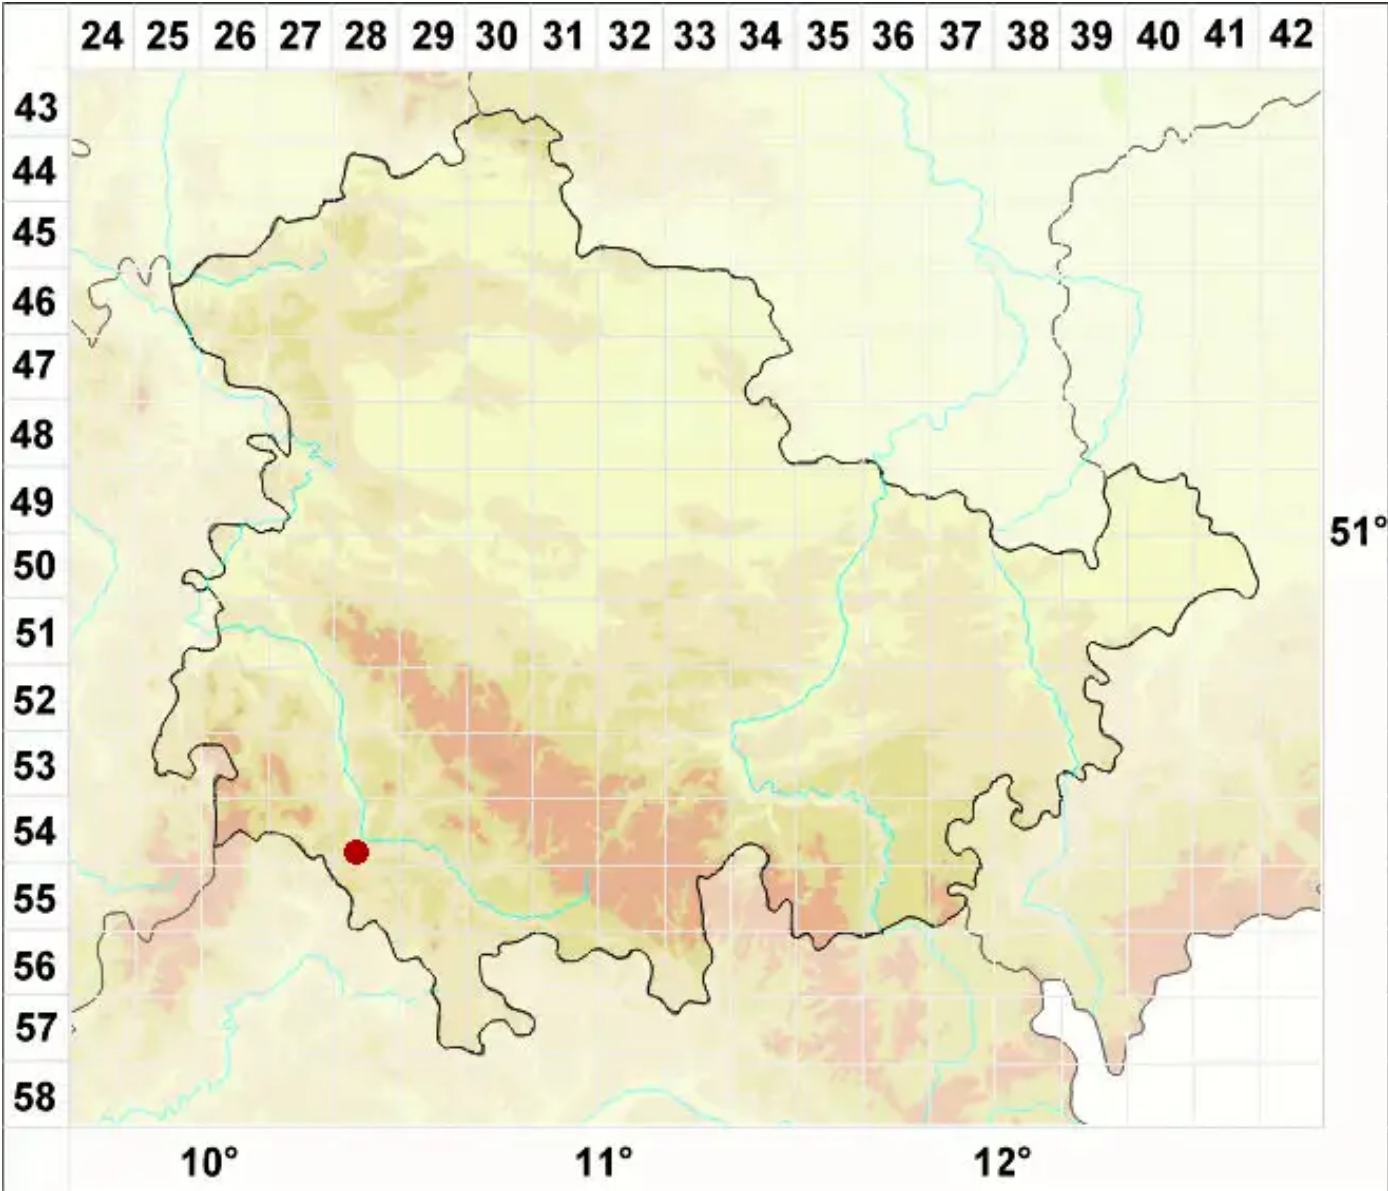

Fulgensia schistidii (Anzi) Poelt

Legende:

- Symbole:**
Ausgefülltes Symbol:
Zeitraum von 1980 bis heute (Aktuelle Angabe)
Leeres Symbol:
Zeitraum vor 1980 (Altangabe)
Quadrat: Herbarbeleg