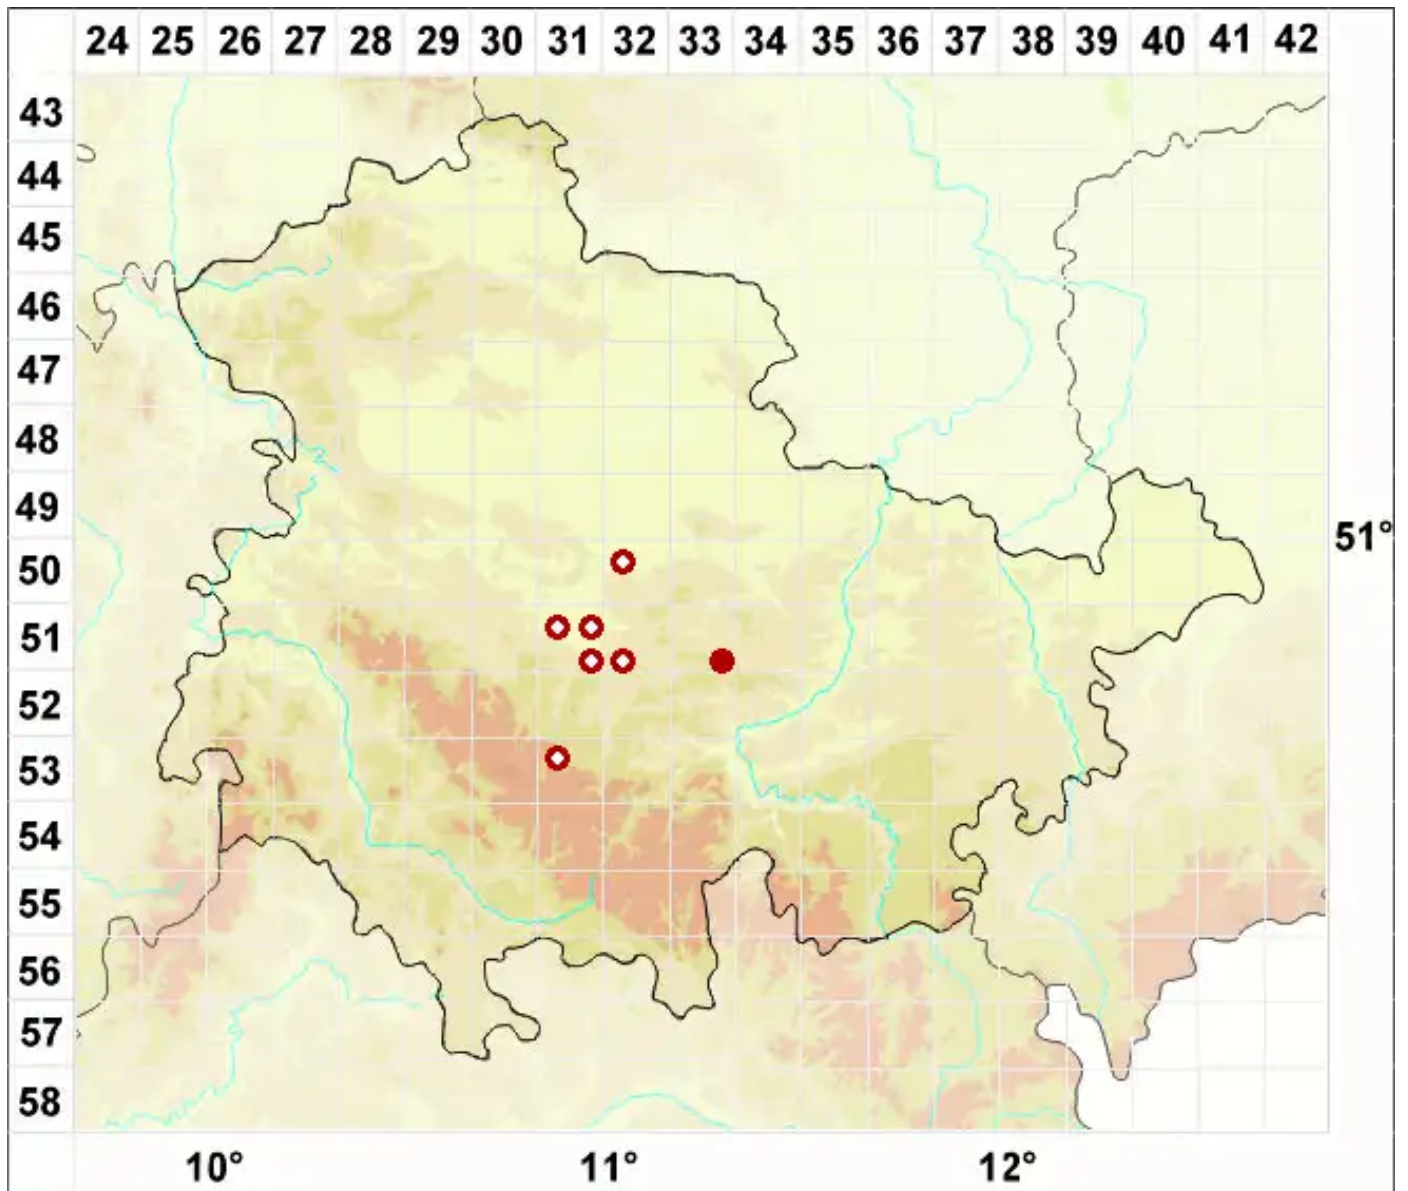

Caloplaca lobulata (Flörke) Hellb.

Gelappter Schönfleck

Legende:

Symbole:
Ausgefülltes Symbol:
Zeitraum von 1980 bis heute (Aktuelle Angabe)
Leeres Symbol:
Zeitraum vor 1980 (Altangabe)
Quadrat: Herbarbeleg