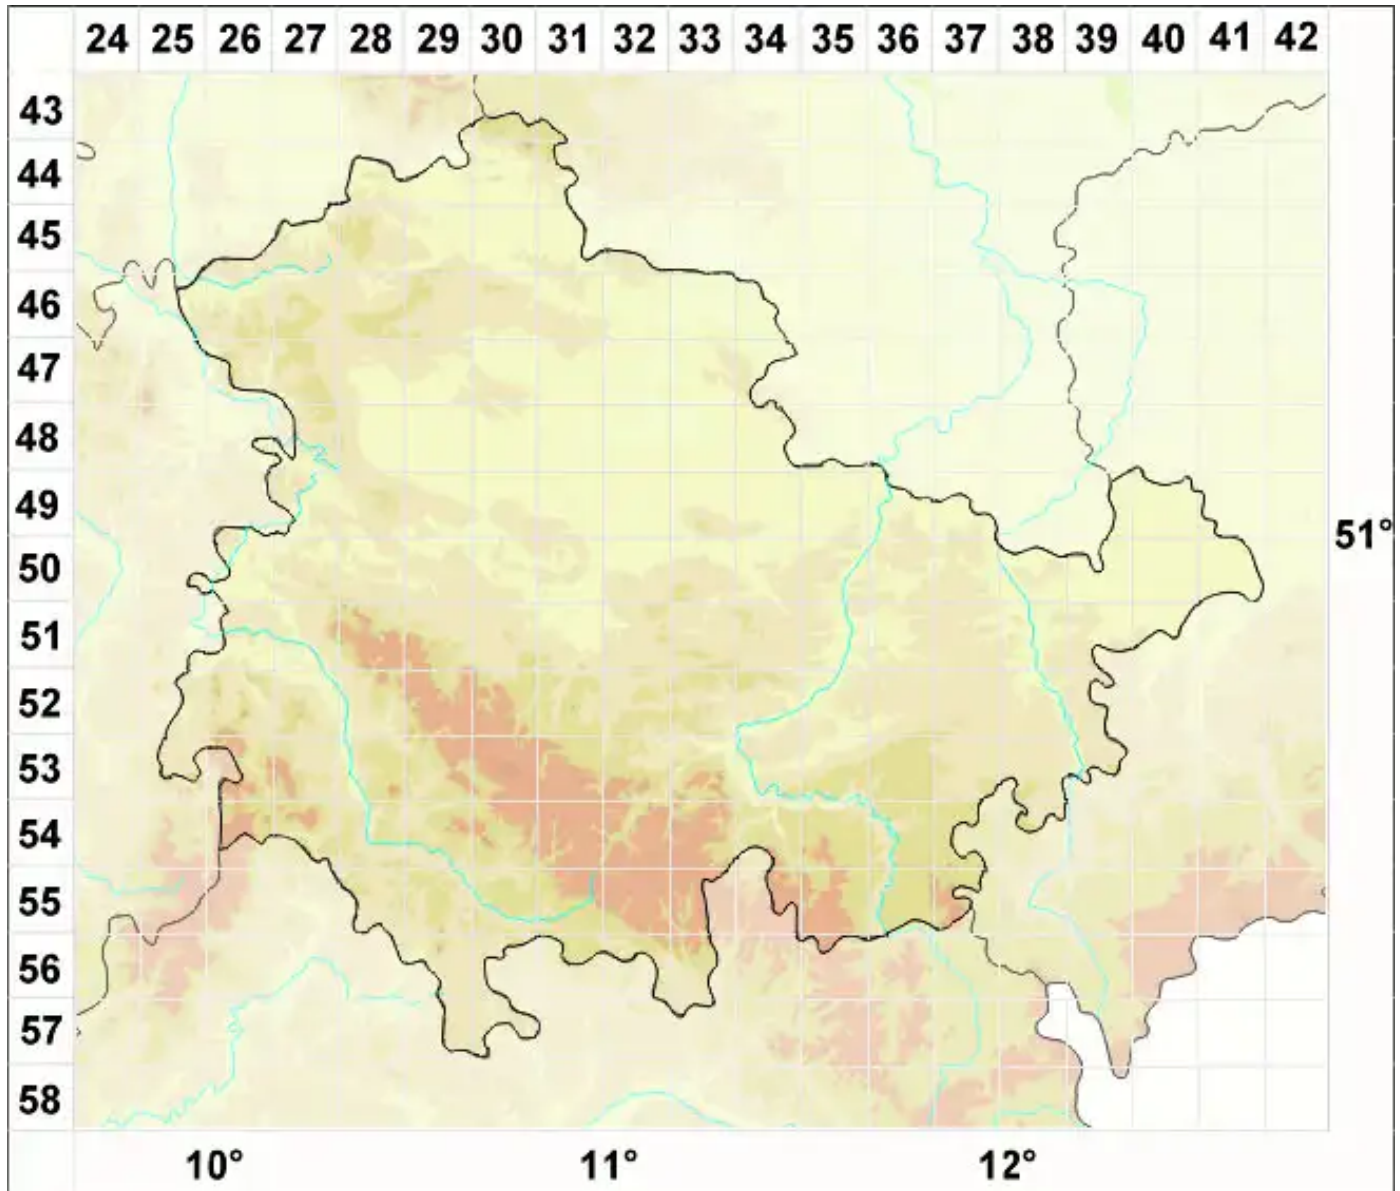

Caloplaca arnoldiiconfusa Gaya & Nav.-Ros.

Verwechselter Schönfleck

Legende:

- Symbole:**
- Ausgefülltes Symbol:
Zeitraum von 1980 bis heute (Aktuelle Angabe)
 - Leeres Symbol:
Zeitraum vor 1980 (Altangabe)
 - Quadrat: Herbarbeleg