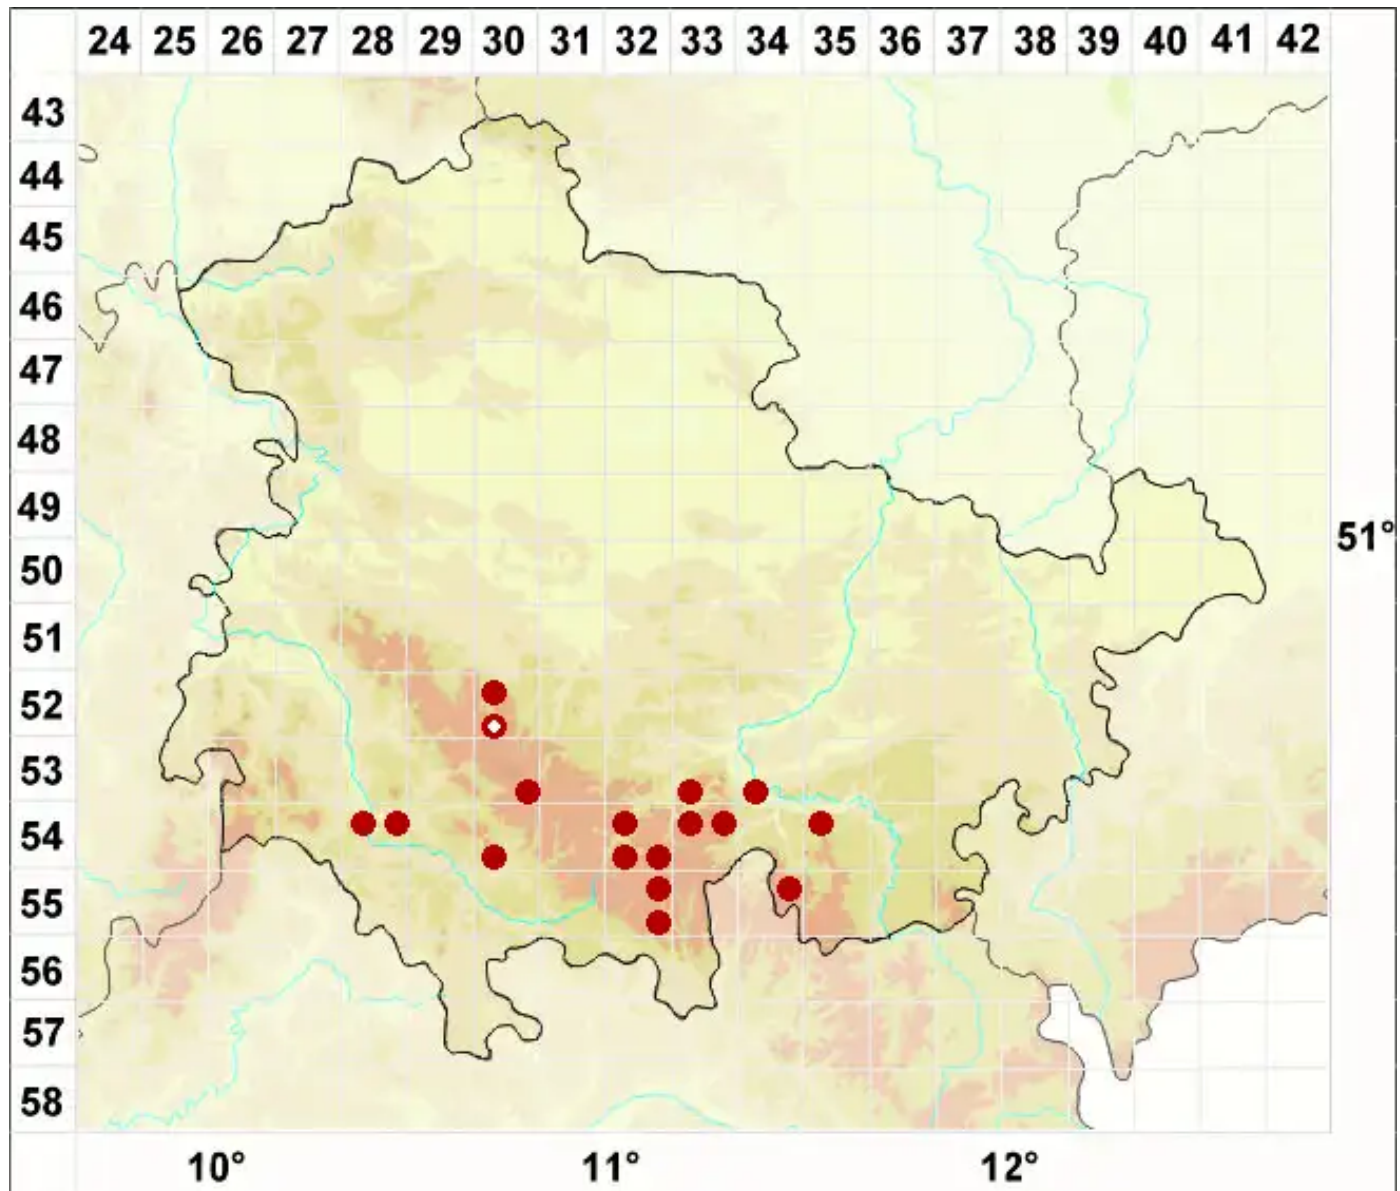

Calicium trabinellum (Ach.) Ach.

Gelbe Kelchflechte

Legende:

- Symbole:**
- Ausgefülltes Symbol:
Zeitraum von 1980 bis heute (Aktuelle Angabe)
 - Leeres Symbol:
Zeitraum vor 1980 (Altangabe)
 - Quadrat: Herbarbeleg