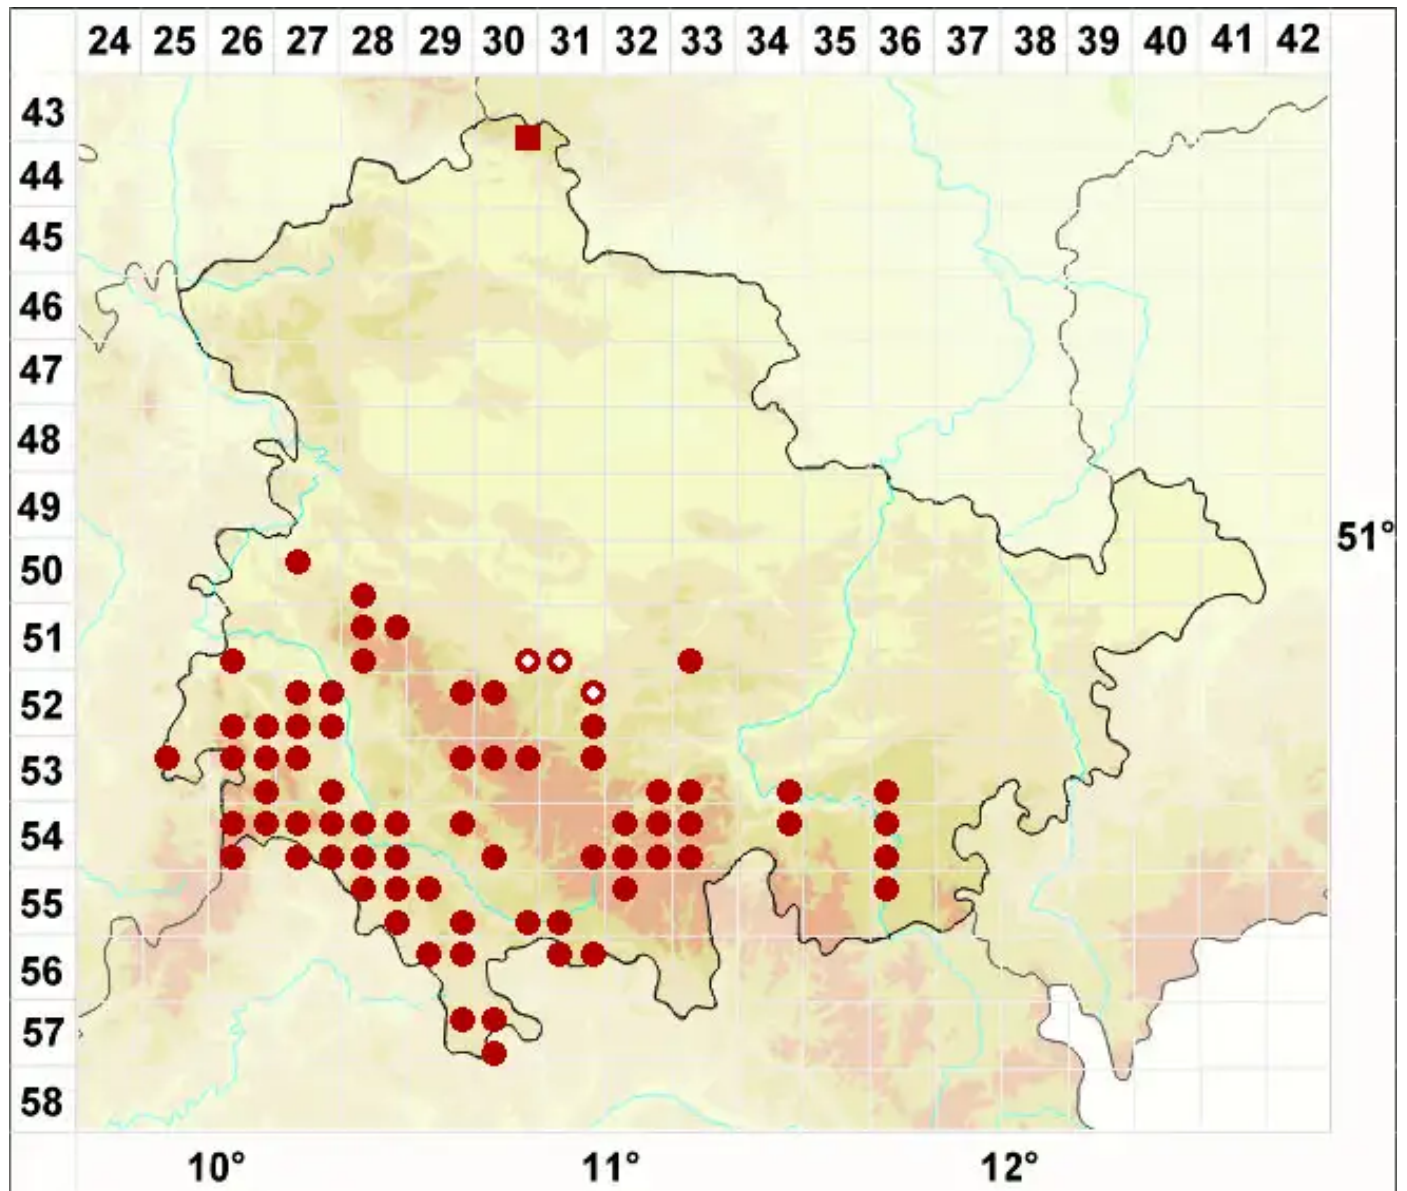

Calicium salicinum Pers.

Weiden-Kelchflechte

Legende:

- Symbole:**
- Ausgefülltes Symbol:
Zeitraum von 1980 bis heute (Aktuelle Angabe)
 - Leeres Symbol:
Zeitraum vor 1980 (Altangabe)
 - Quadrat: Herbarbeleg