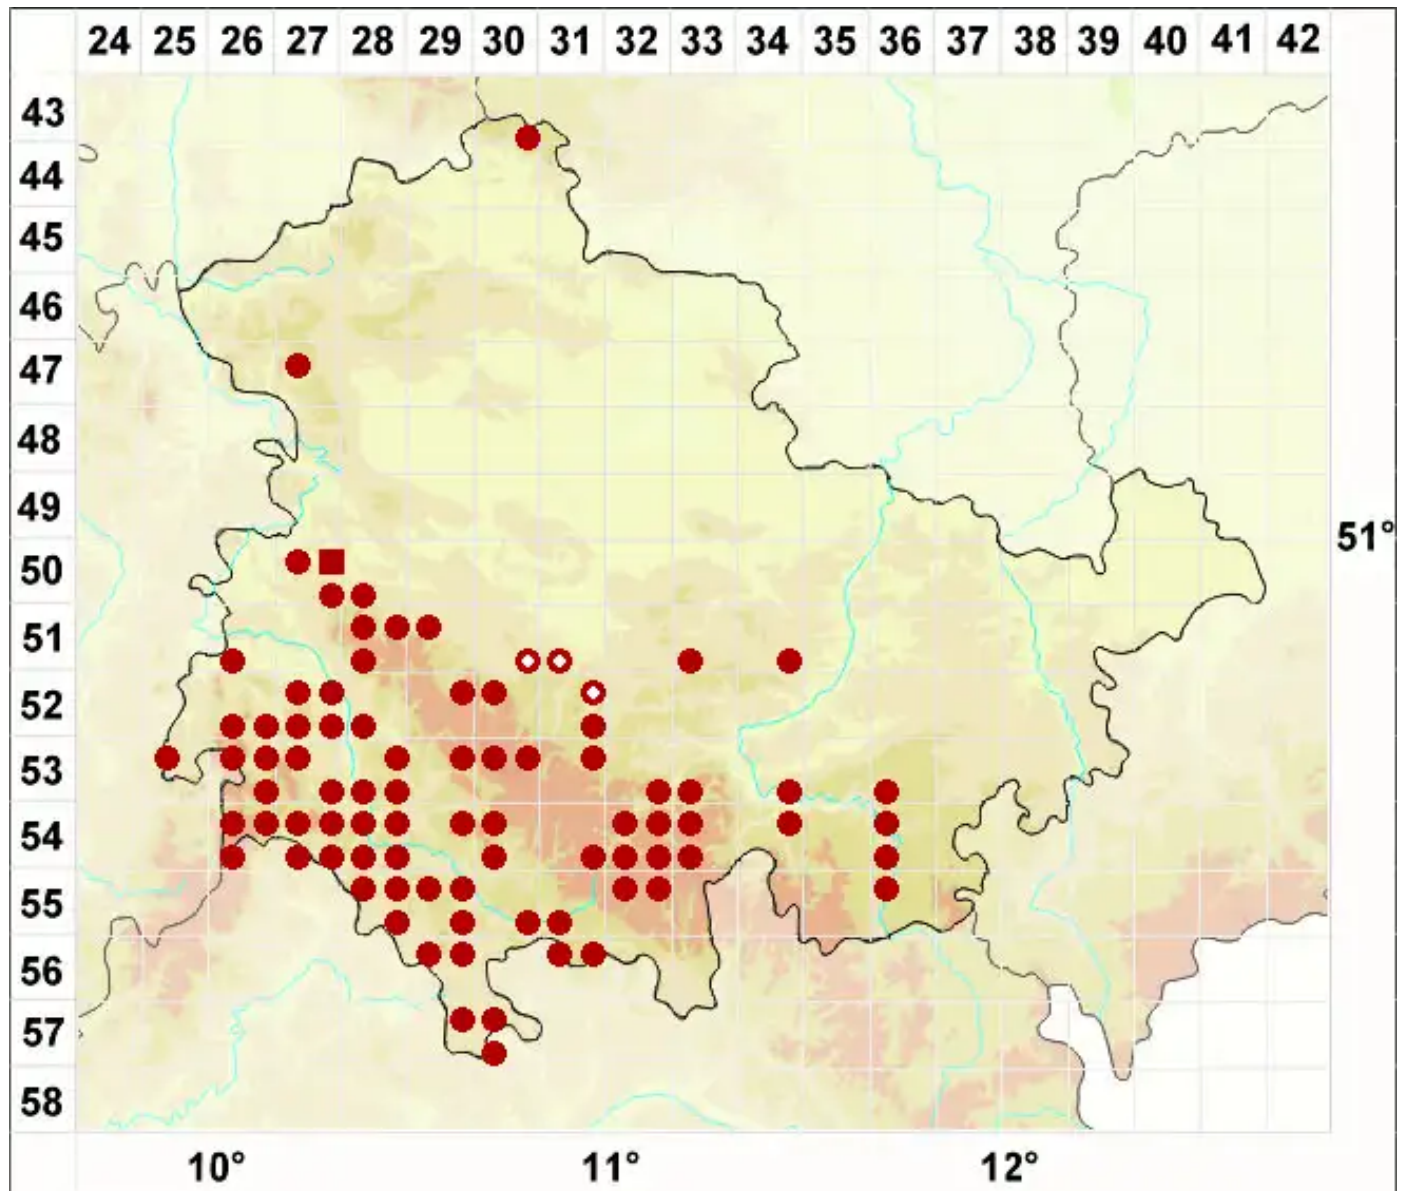

# Calicium salicinum Pers.

Weiden-Kelchflechte

Legende:

- Symbole:**
- Ausgefülltes Symbol:  
Zeitraum von 1980 bis heute (Aktuelle Angabe)
  - Leeres Symbol:  
Zeitraum vor 1980 (Altangabe)
  - Quadrat: Herbarbeleg