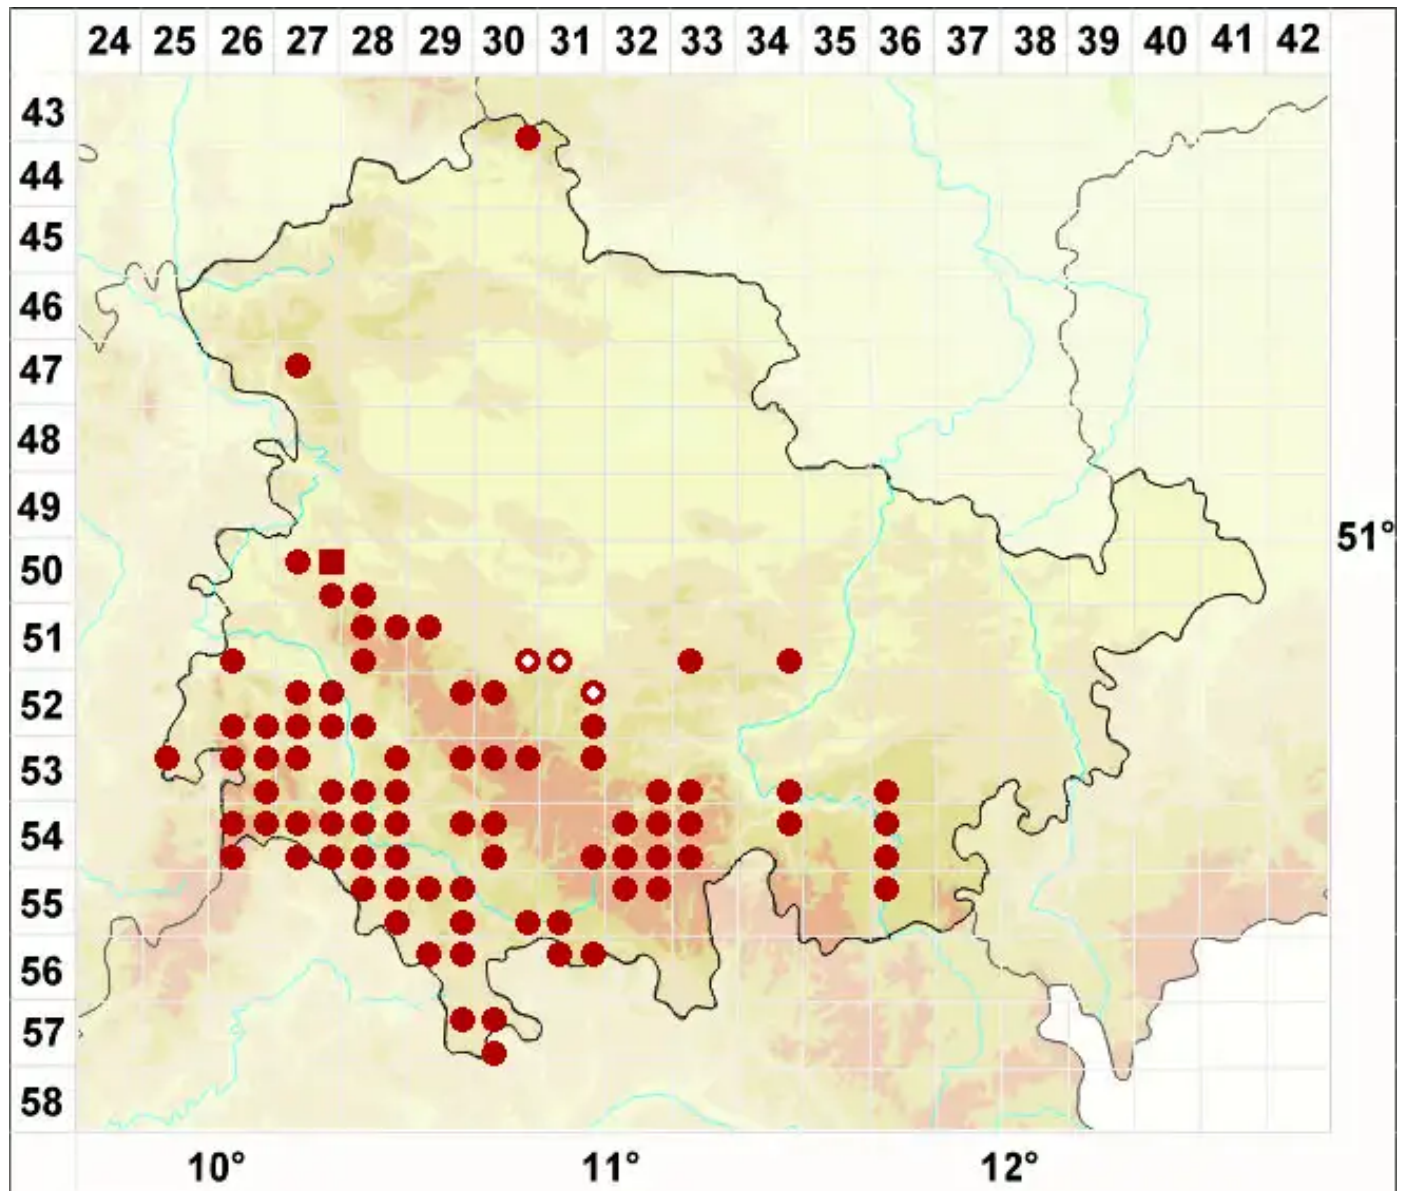

# Calicium salicinum Pers.

Weiden-Kelchflechte

Legende:

- Symbole:**  
Ausgefülltes Symbol:  
Zeitraum von 1980 bis heute (Aktuelle Angabe)  
Leeres Symbol:  
Zeitraum vor 1980 (Altangabe)  
Quadrat: Herbarbeleg