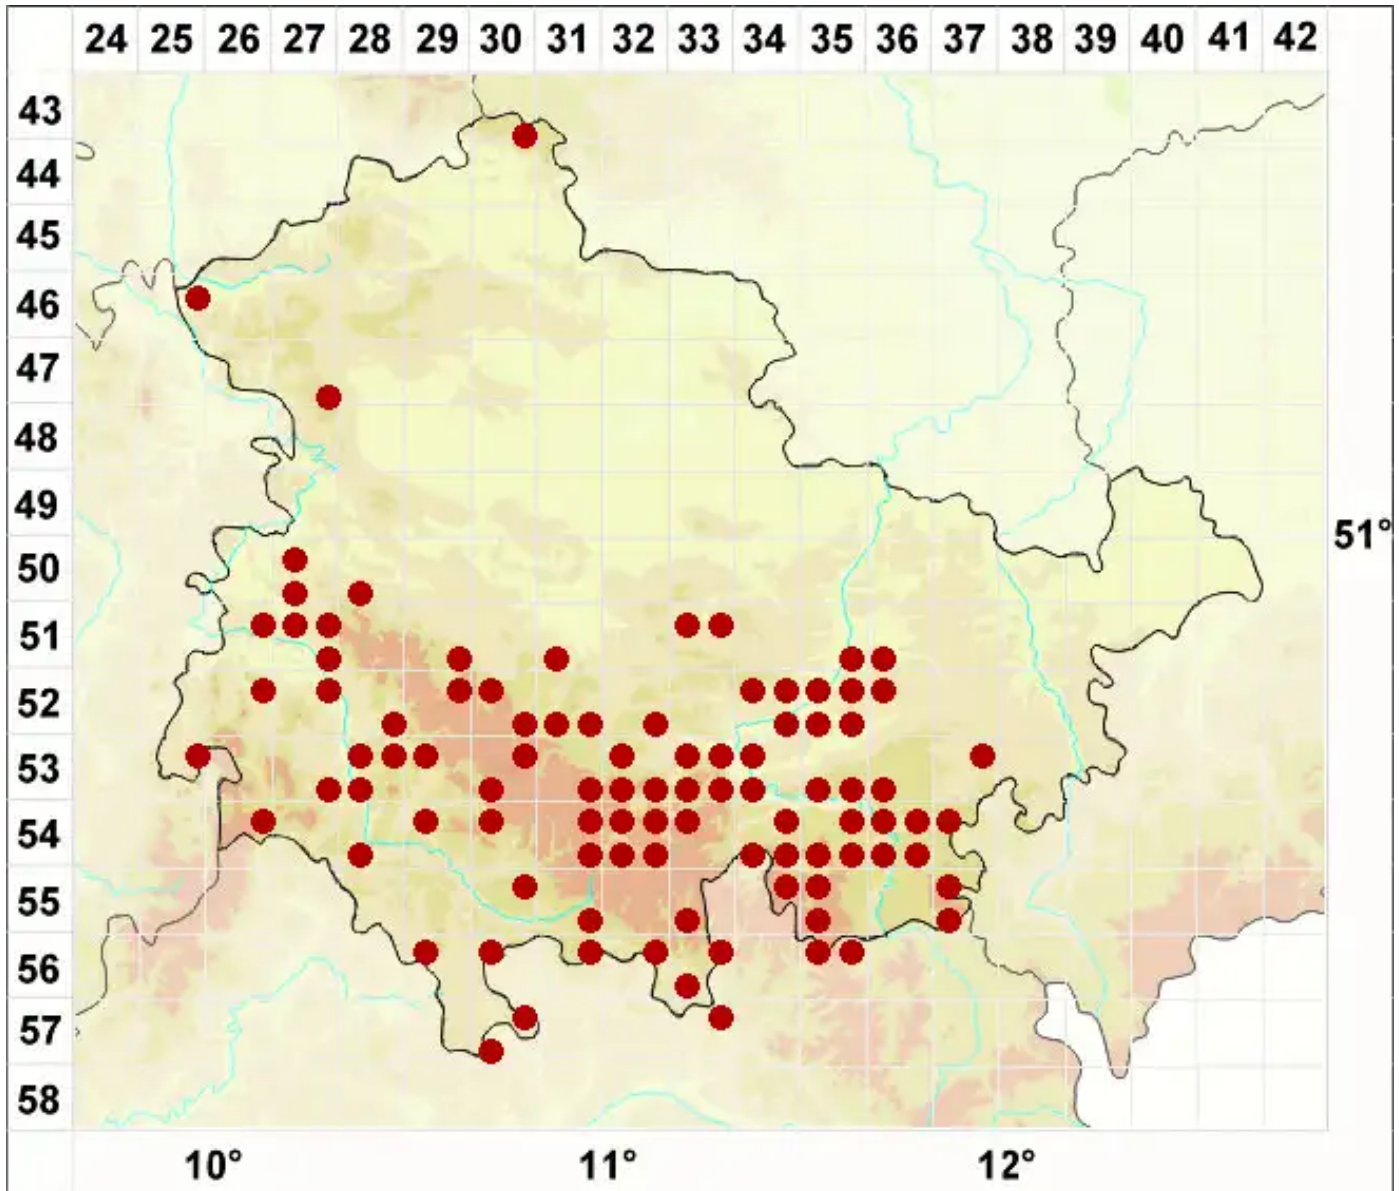

Stenocybe pullatula (Ach.) Stein

Legende:

- Symbole:**
- Ausgefülltes Symbol:
Zeitraum von 1980 bis heute (Aktuelle Angabe)
 - Leeres Symbol:
Zeitraum vor 1980 (Altangabe)
 - Quadrat: Herbarbeleg