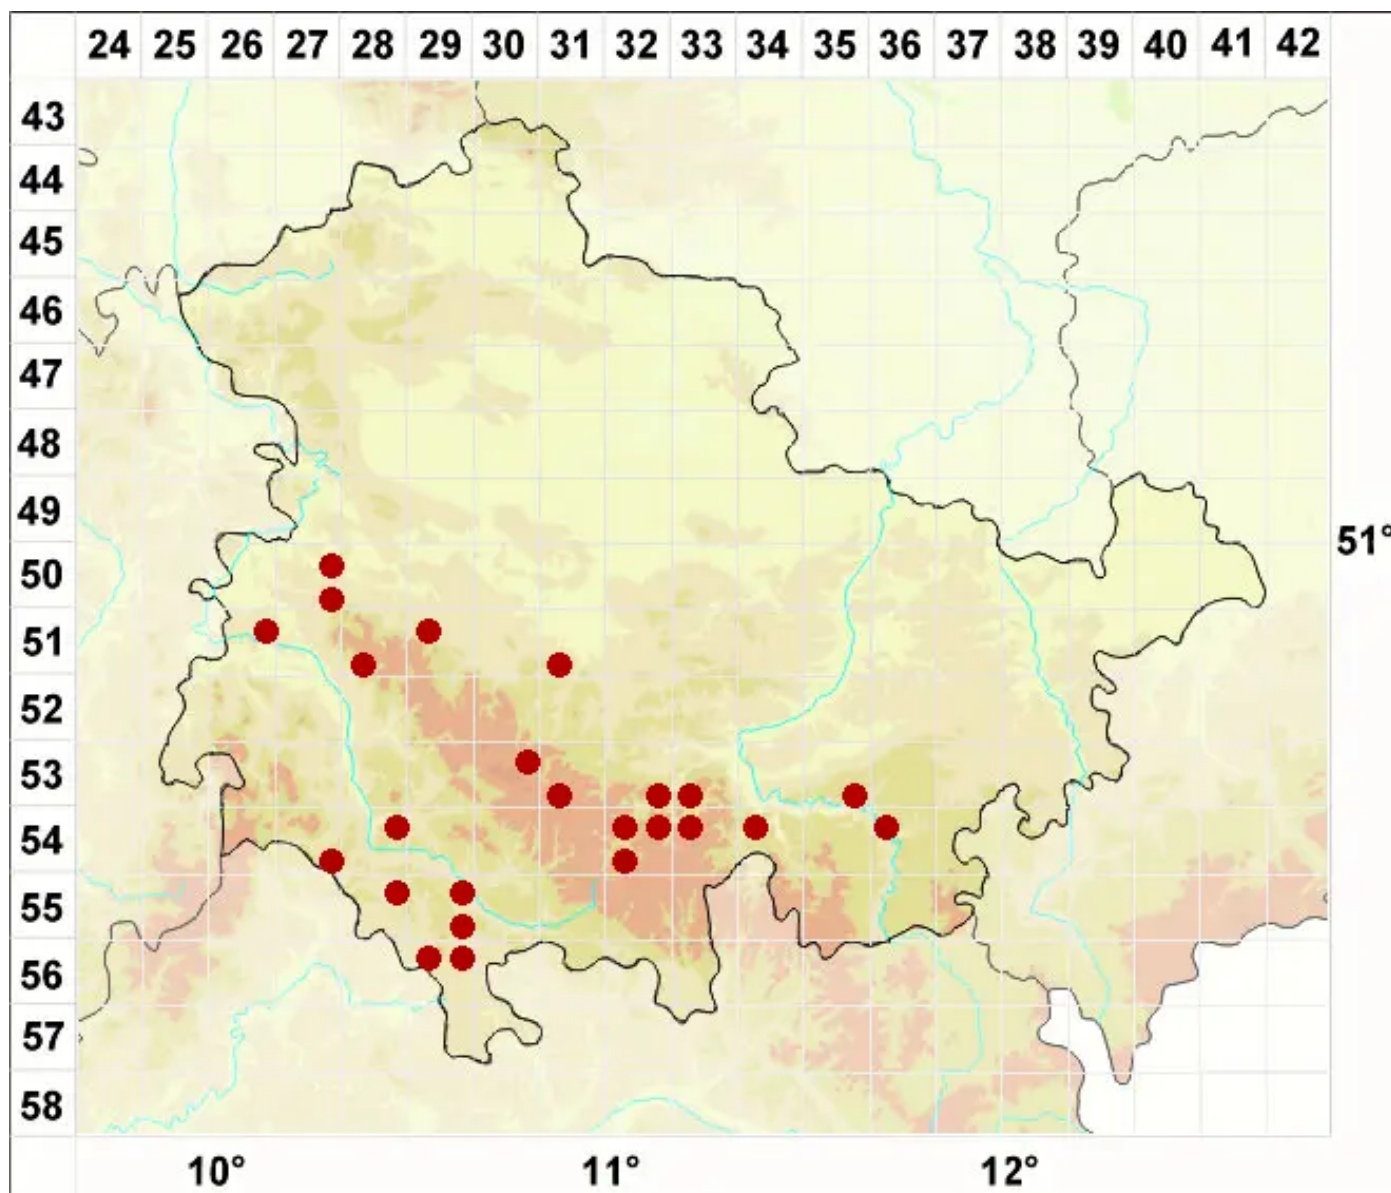

Calicium pinastris Tibell

Kiefern-Kelchflechte

Legende:

Symbole:

Ausgefülltes Symbol:
Zeitraum von 1980 bis heute (Aktuelle Angabe)

Leeres Symbol:
Zeitraum vor 1980 (Altangabe)

Quadrat: Herbarbeleg