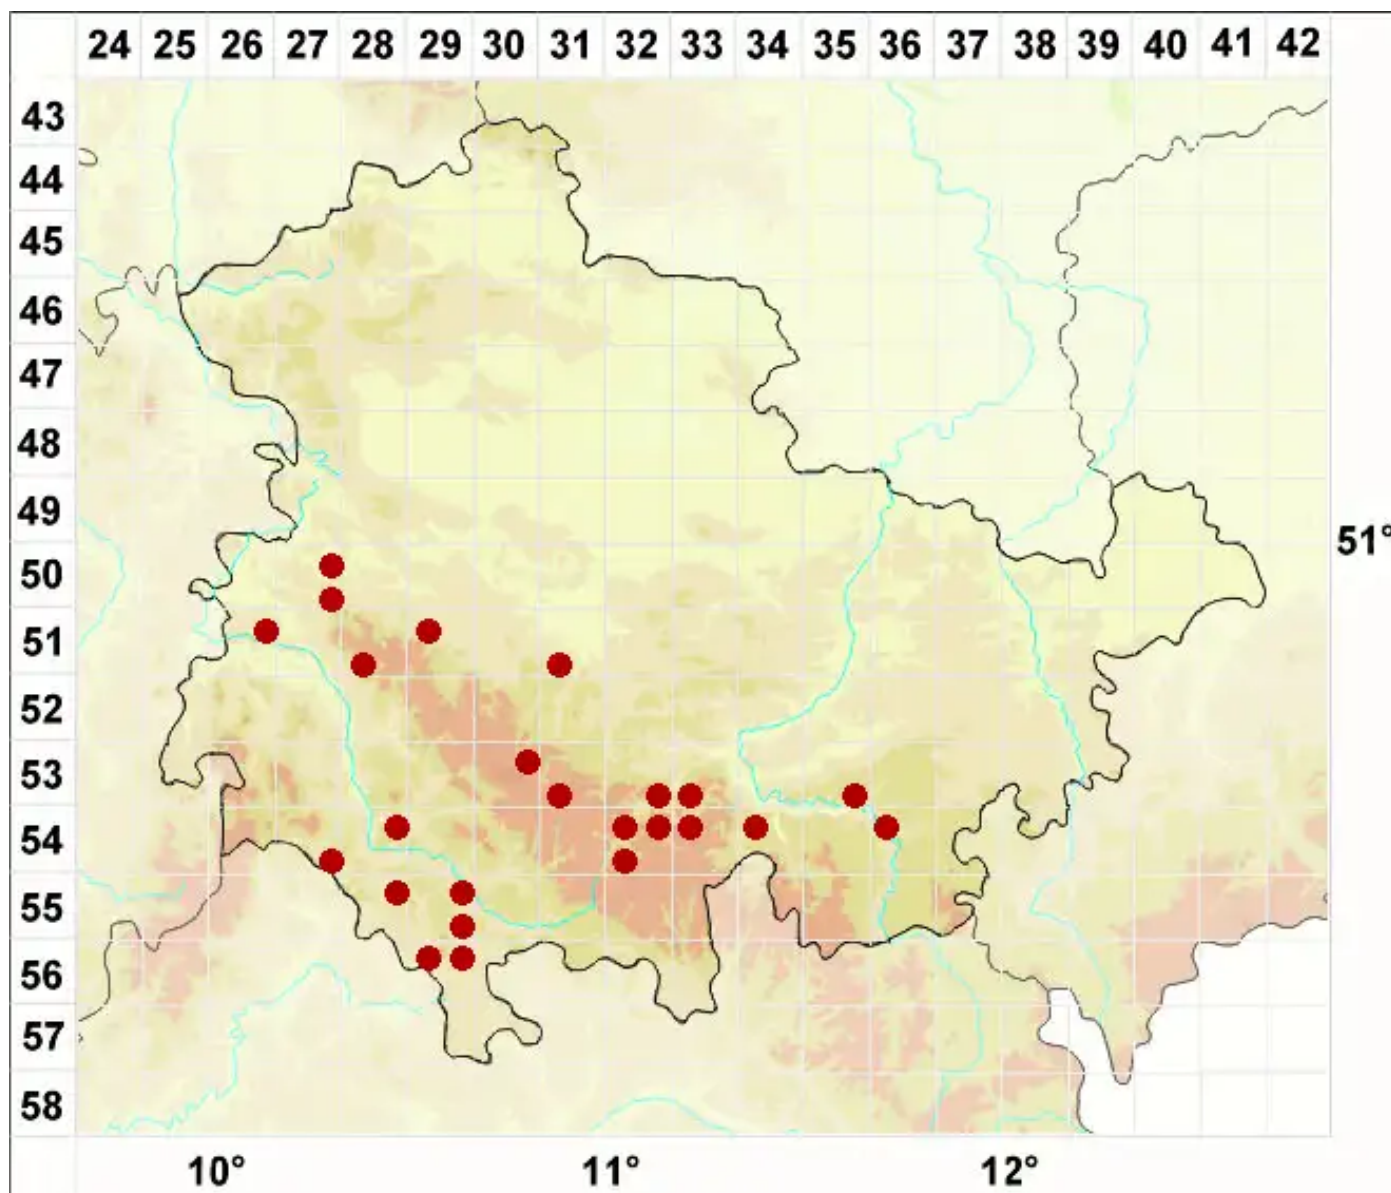

# Calicium pinastri Tibell

Kiefern-Kelchflechte

Legende:

- Symbole:**
- Ausgefülltes Symbol:  
Zeitraum von 1980 bis heute (Aktuelle Angabe)
  - Leeres Symbol:  
Zeitraum vor 1980 (Altangabe)
  - Quadrat: Herbarbeleg