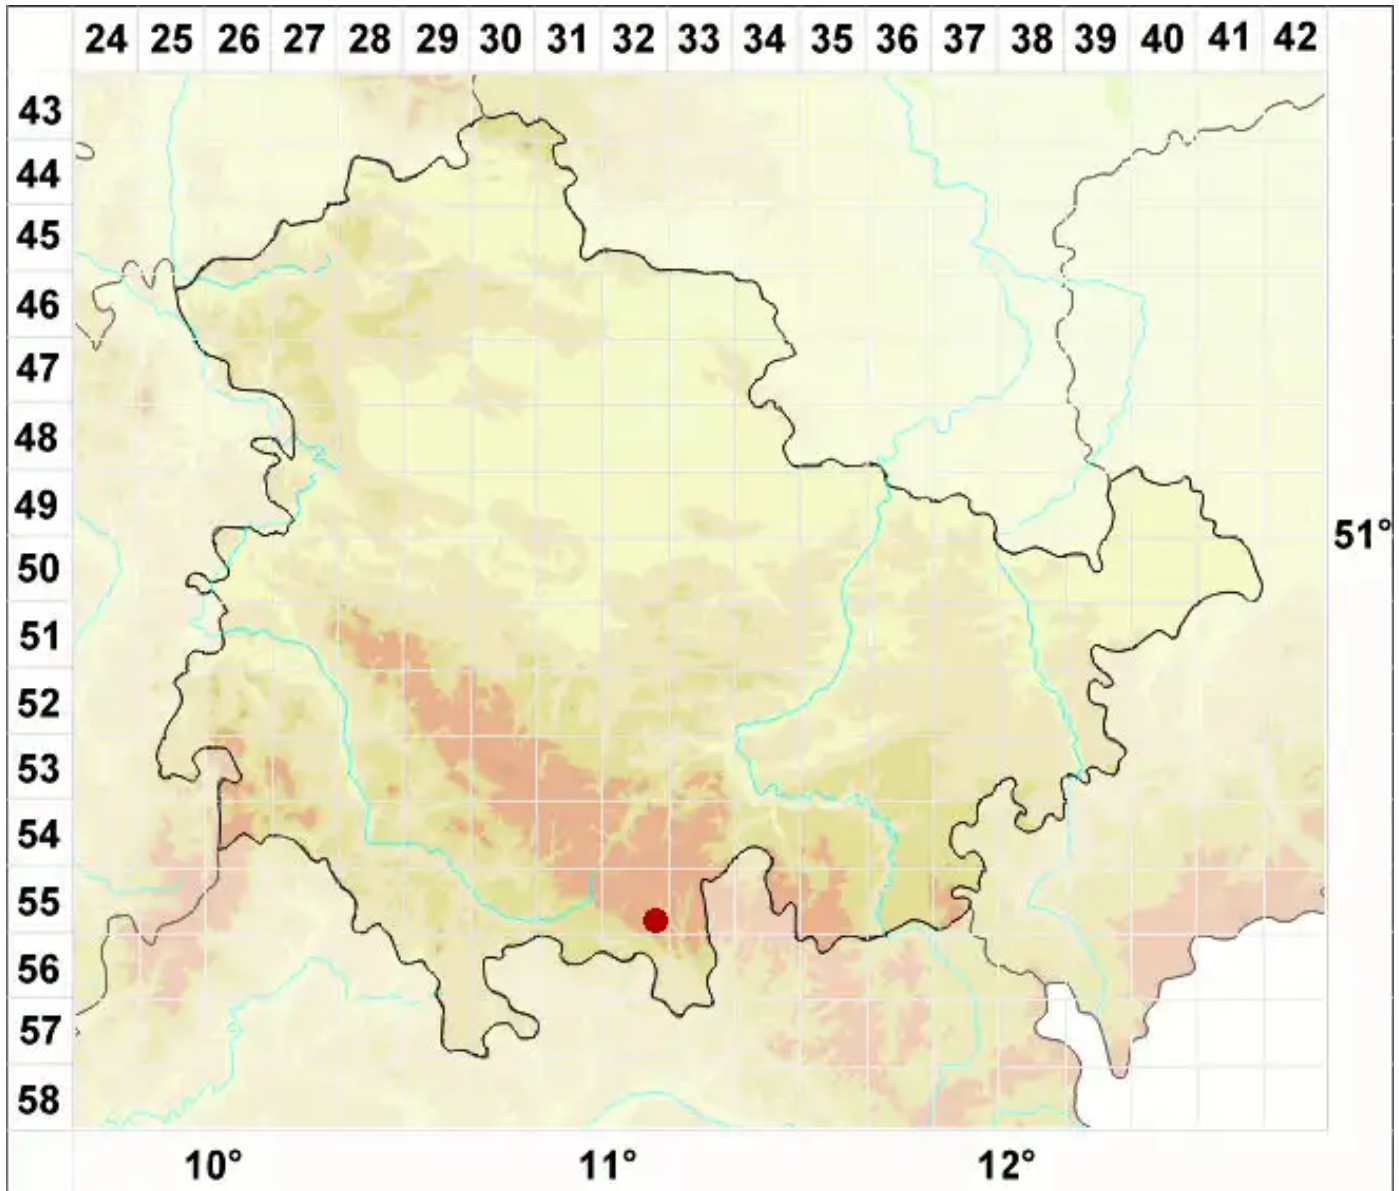

Calicium parvum Tibell

Kleine Kelchflechte

Legende:

Symbole:

Ausgefülltes Symbol:
Zeitraum von 1980 bis heute (Aktuelle Angabe)

Leeres Symbol:
Zeitraum vor 1980 (Altangabe)

Quadrat: Herbarbeleg