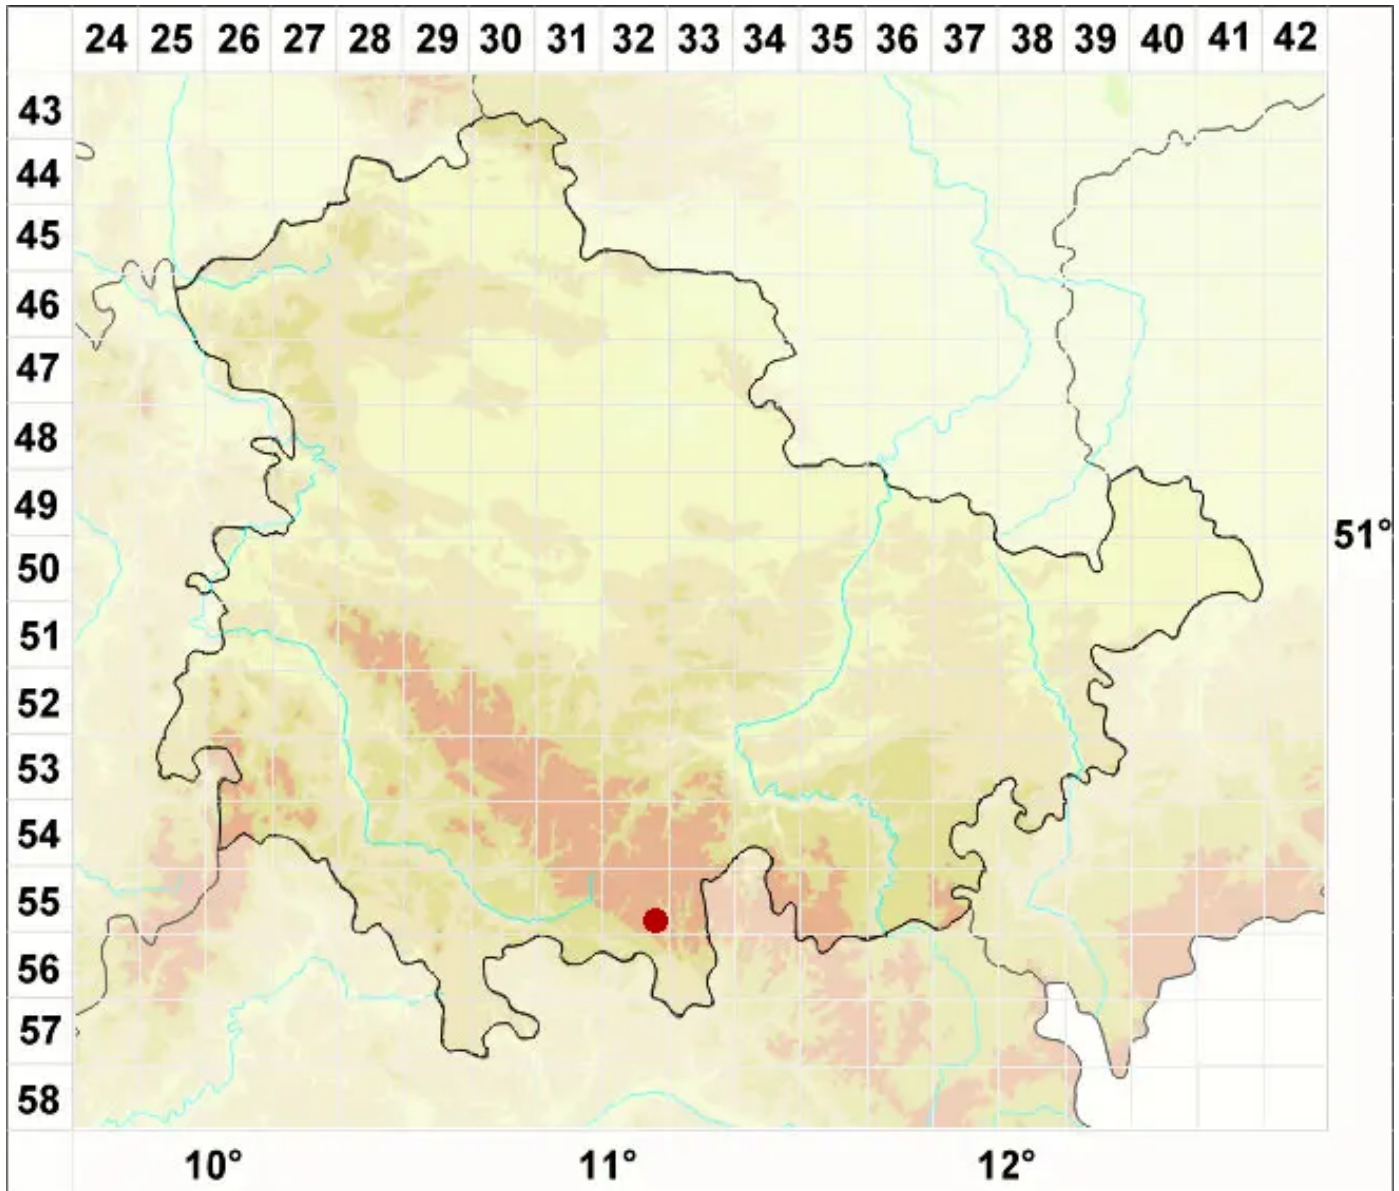

# Calicium parvum Tibell

Kleine Kelchflechte

Legende:

**Symbole:**  
Ausgefülltes Symbol:  
Zeitraum von 1980 bis heute (Aktuelle Angabe)  
Leeres Symbol:  
Zeitraum vor 1980 (Altangabe)  
Quadrat: Herbarbeleg