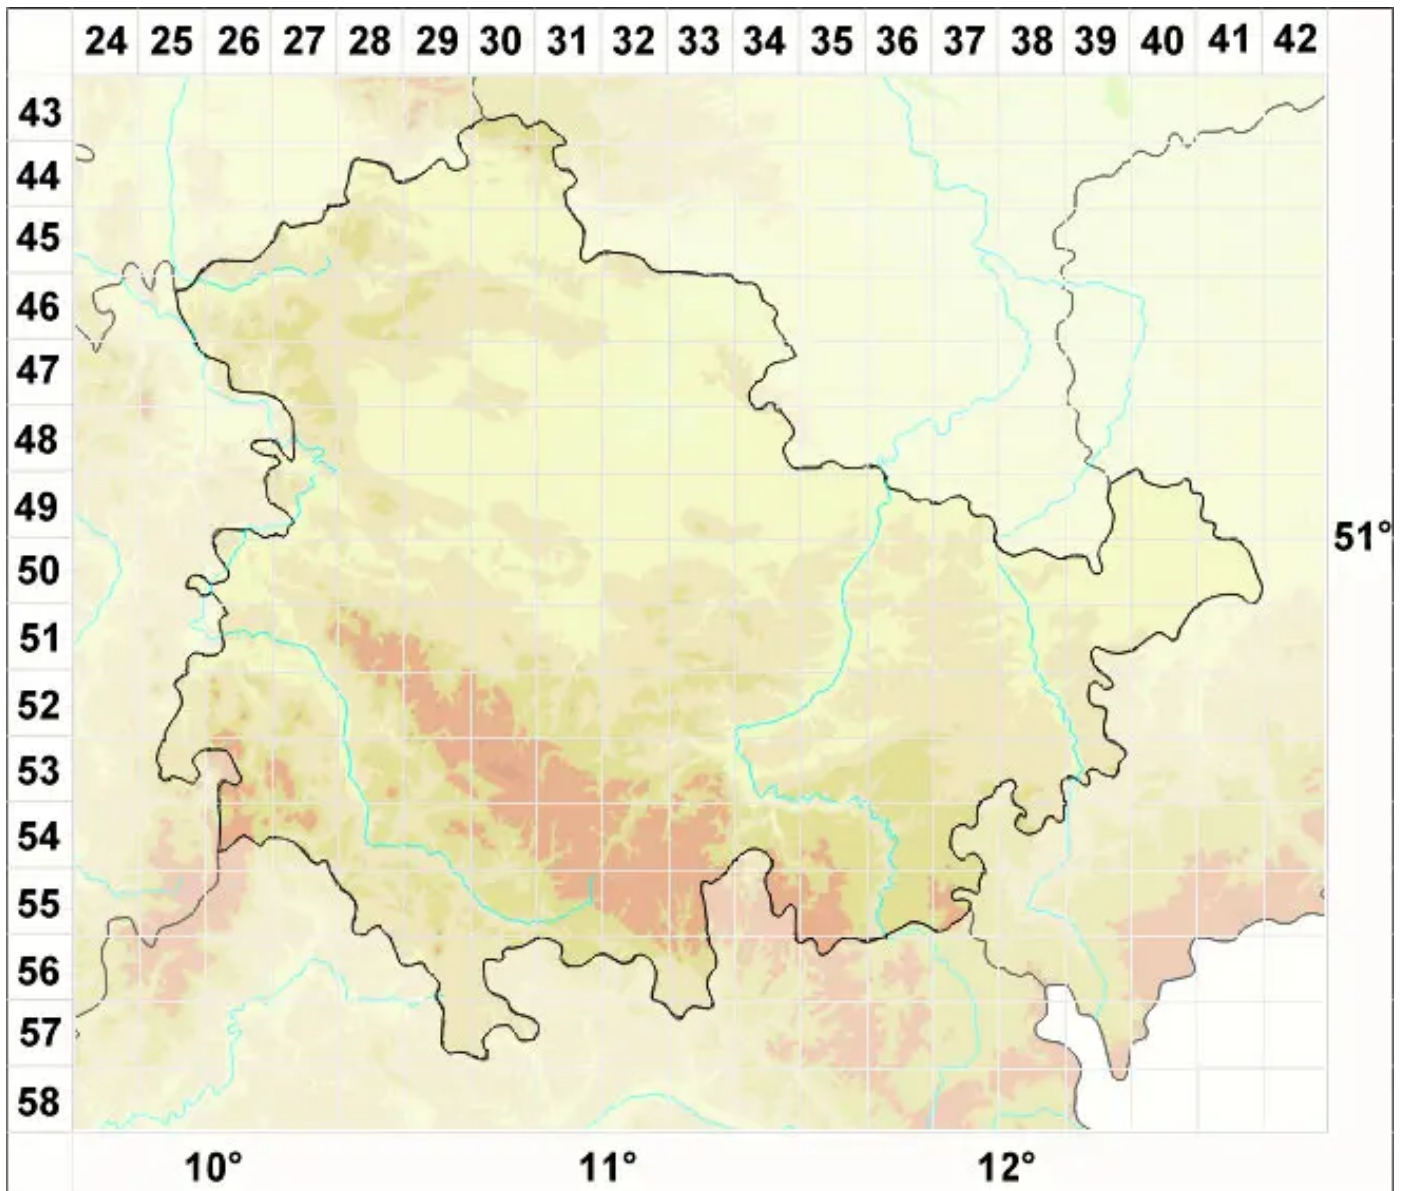

# Calicium corynellum (Ach.) Ach.

Keulige Kelchflechte

Legende:

- Symbole:**
- Ausgefülltes Symbol:  
Zeitraum von 1980 bis heute (Aktuelle Angabe)
  - Leeres Symbol:  
Zeitraum vor 1980 (Altangabe)
  - Quadrat: Herbarbeleg