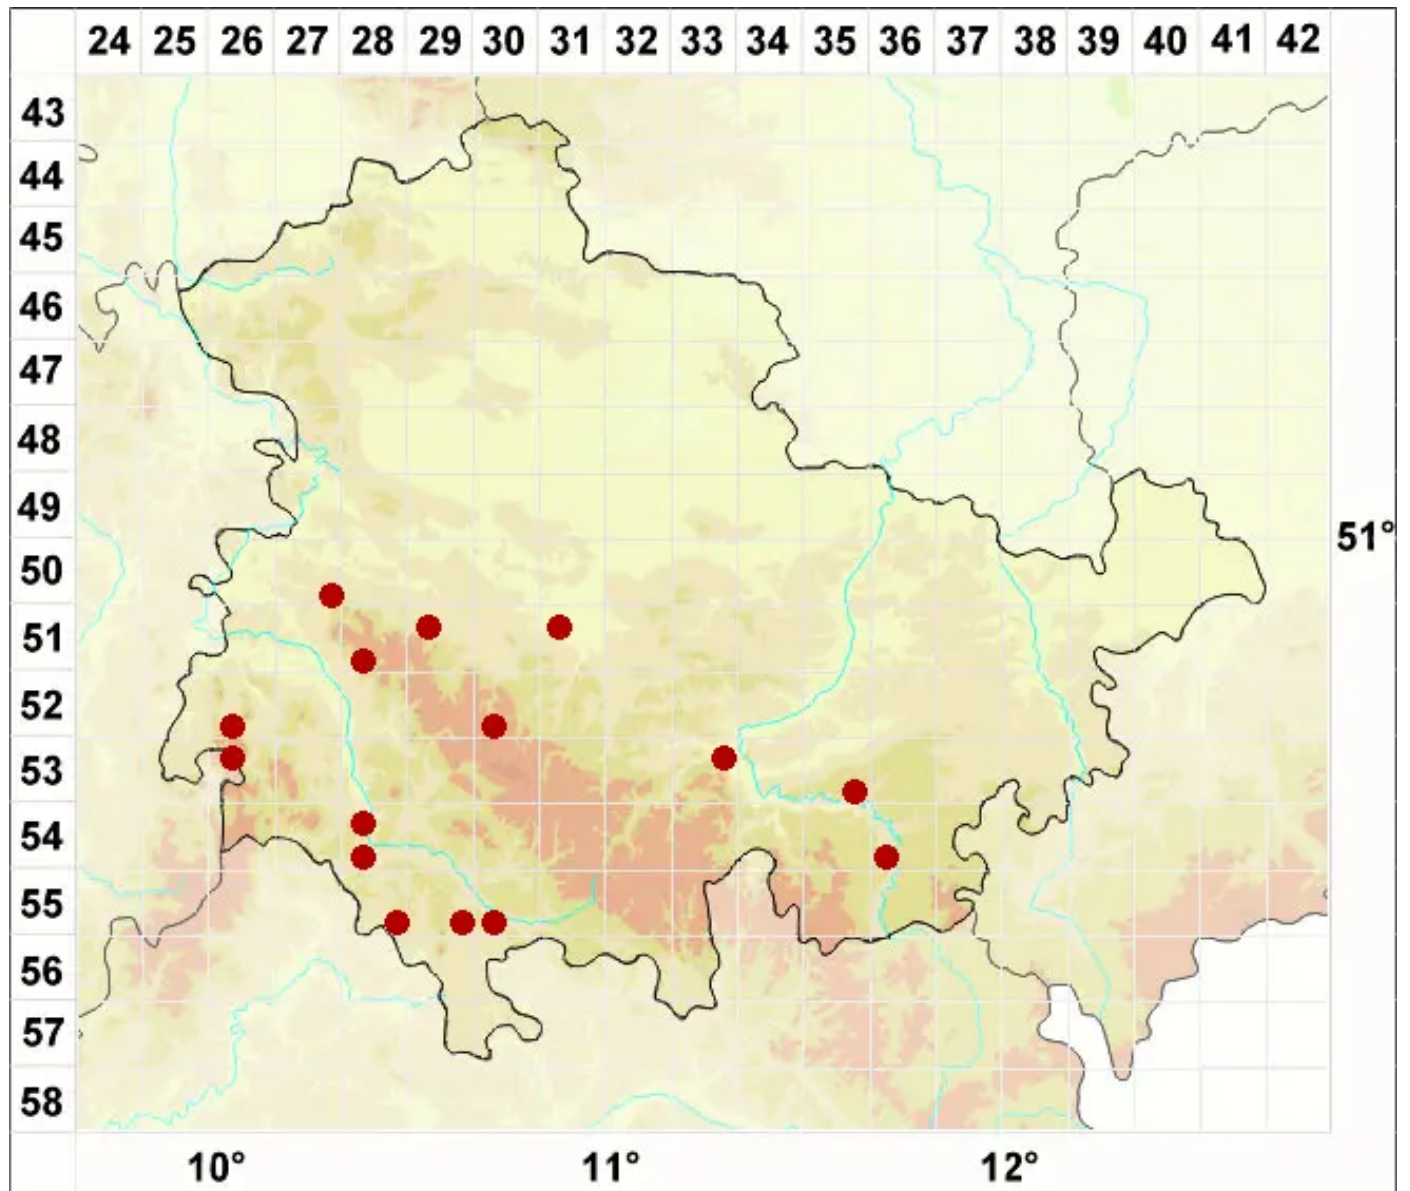

Calicium montanum Tibell

Berg-Kelchflechte

Legende:

Symbole:
Ausgefülltes Symbol:
Zeitraum von 1980 bis heute (Aktuelle Angabe)
Leeres Symbol:
Zeitraum vor 1980 (Altangabe)
Quadrat: Herbarbeleg