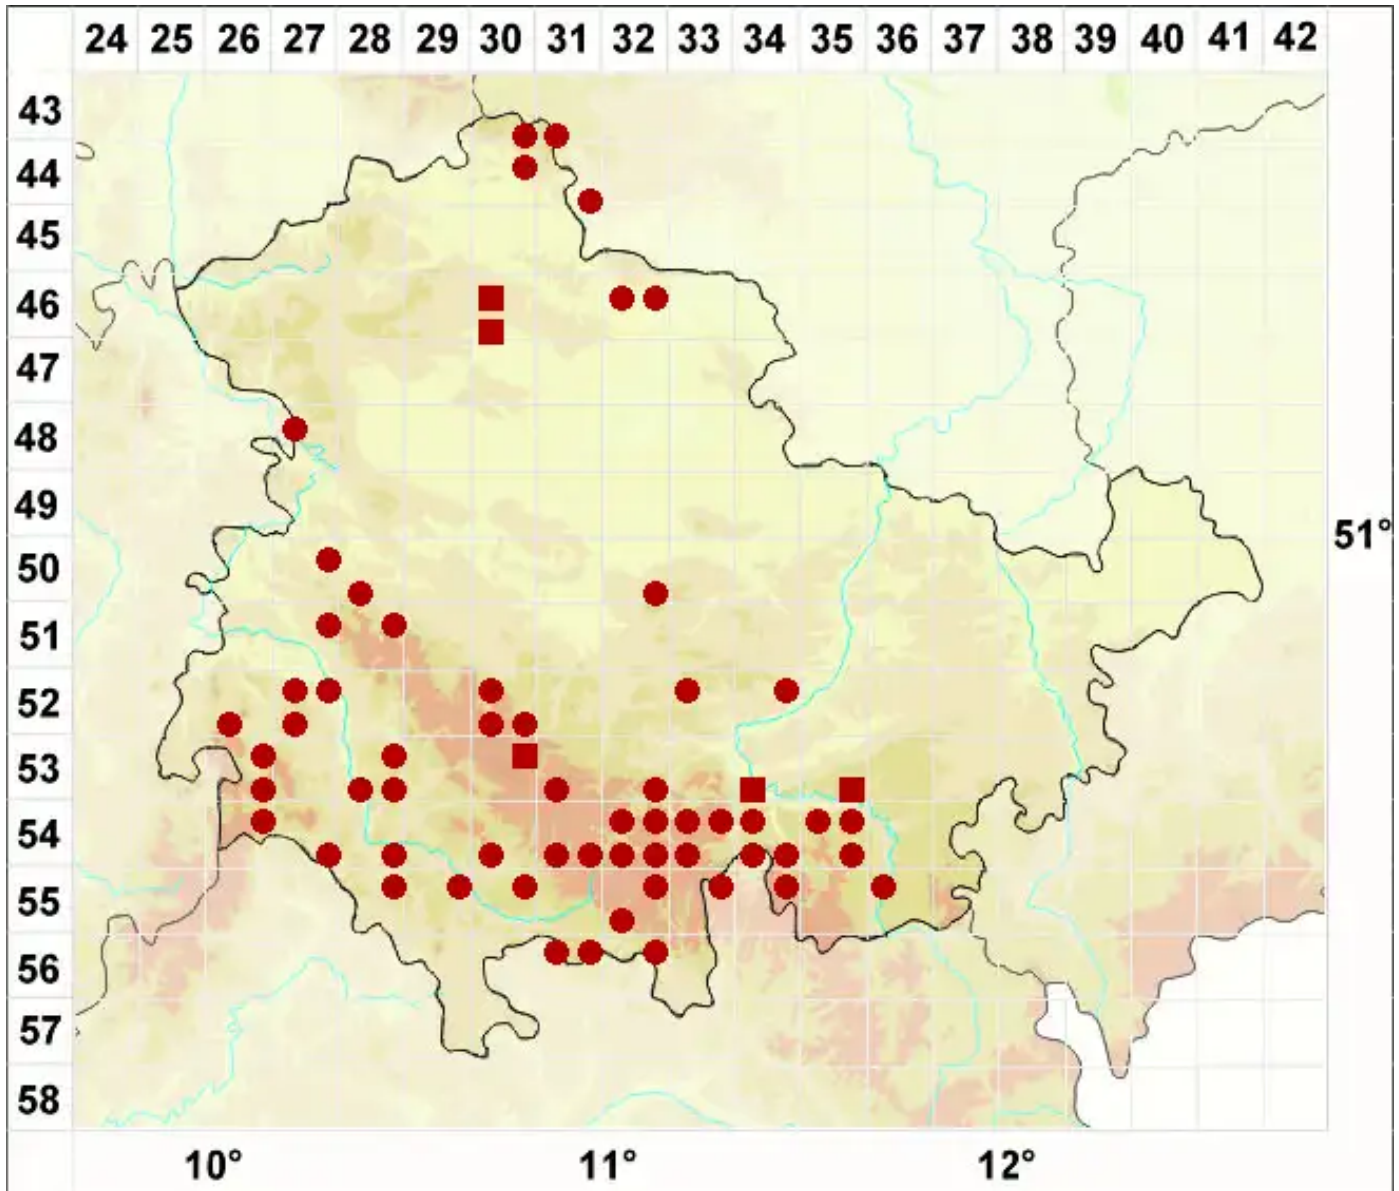

Calicium glaucellum Ach.

Bereifte Kelchflechte

Legende:

- Symbole:**
Ausgefülltes Symbol:
Zeitraum von 1980 bis heute (Aktuelle Angabe)
Leeres Symbol:
Zeitraum vor 1980 (Altangabe)
Quadrat: Herbarbeleg