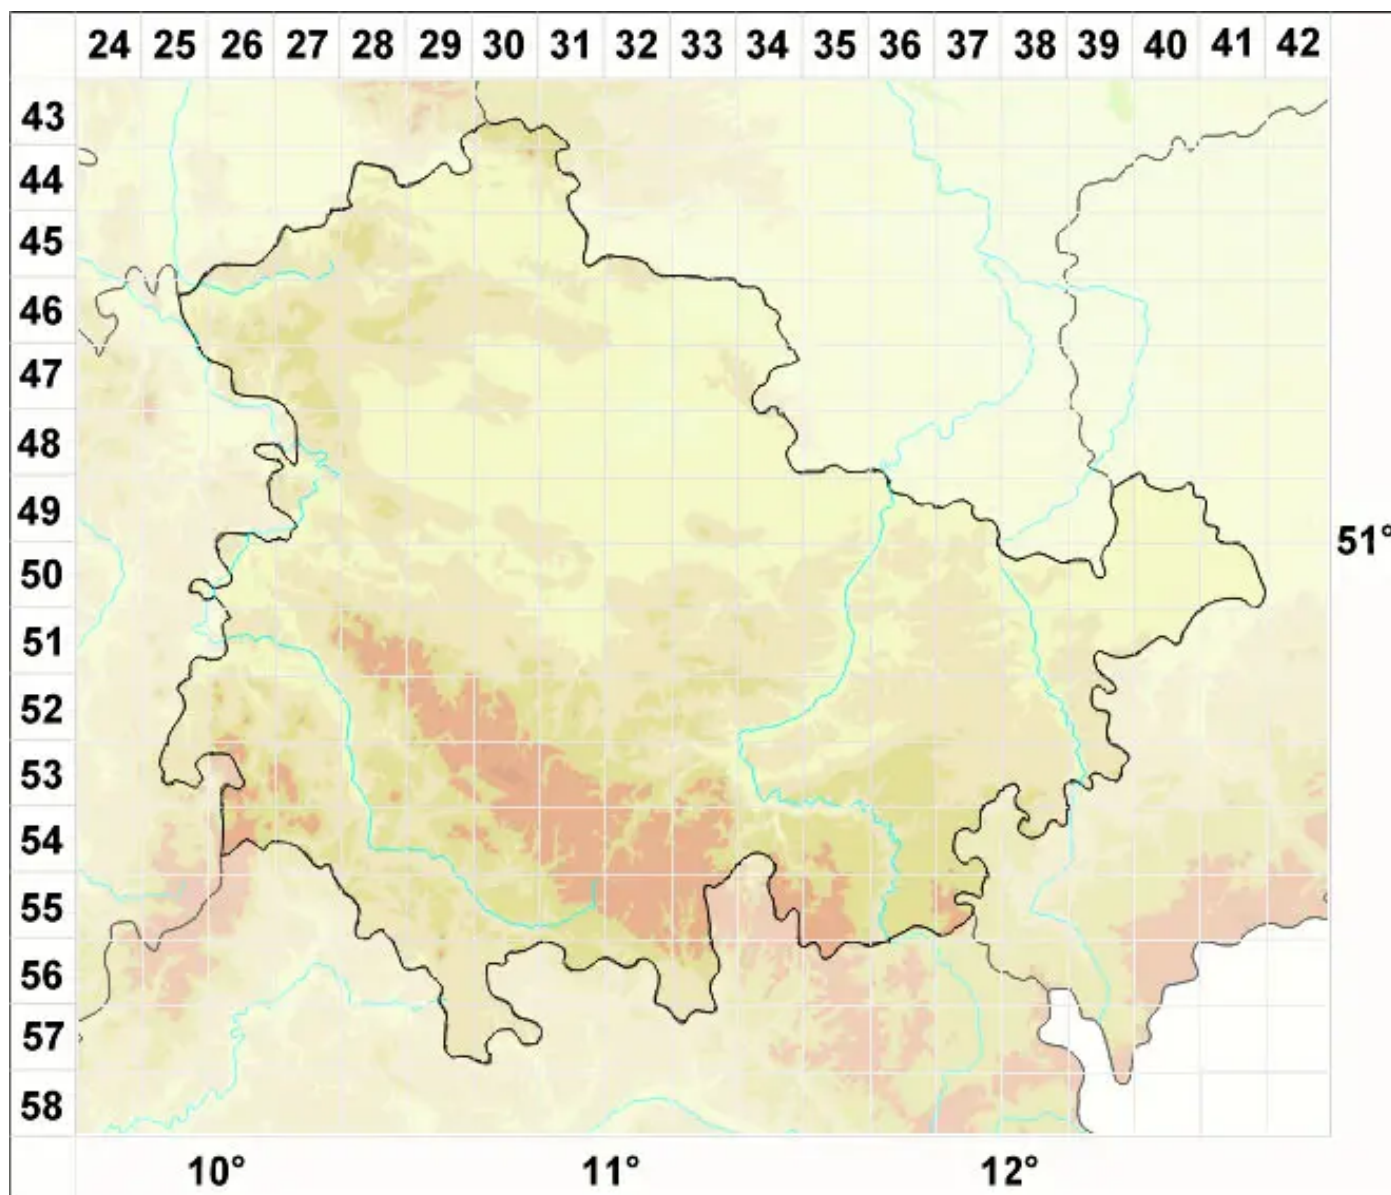

Calicium corynellum (Ach.) Ach.

Keulige Kelchflechte

Legende:

Symbole:

Ausgefülltes Symbol:
Zeitraum von 1980 bis heute (Aktuelle Angabe)

Leeres Symbol:
Zeitraum vor 1980 (Altangabe)

Quadrat: Herbarbeleg