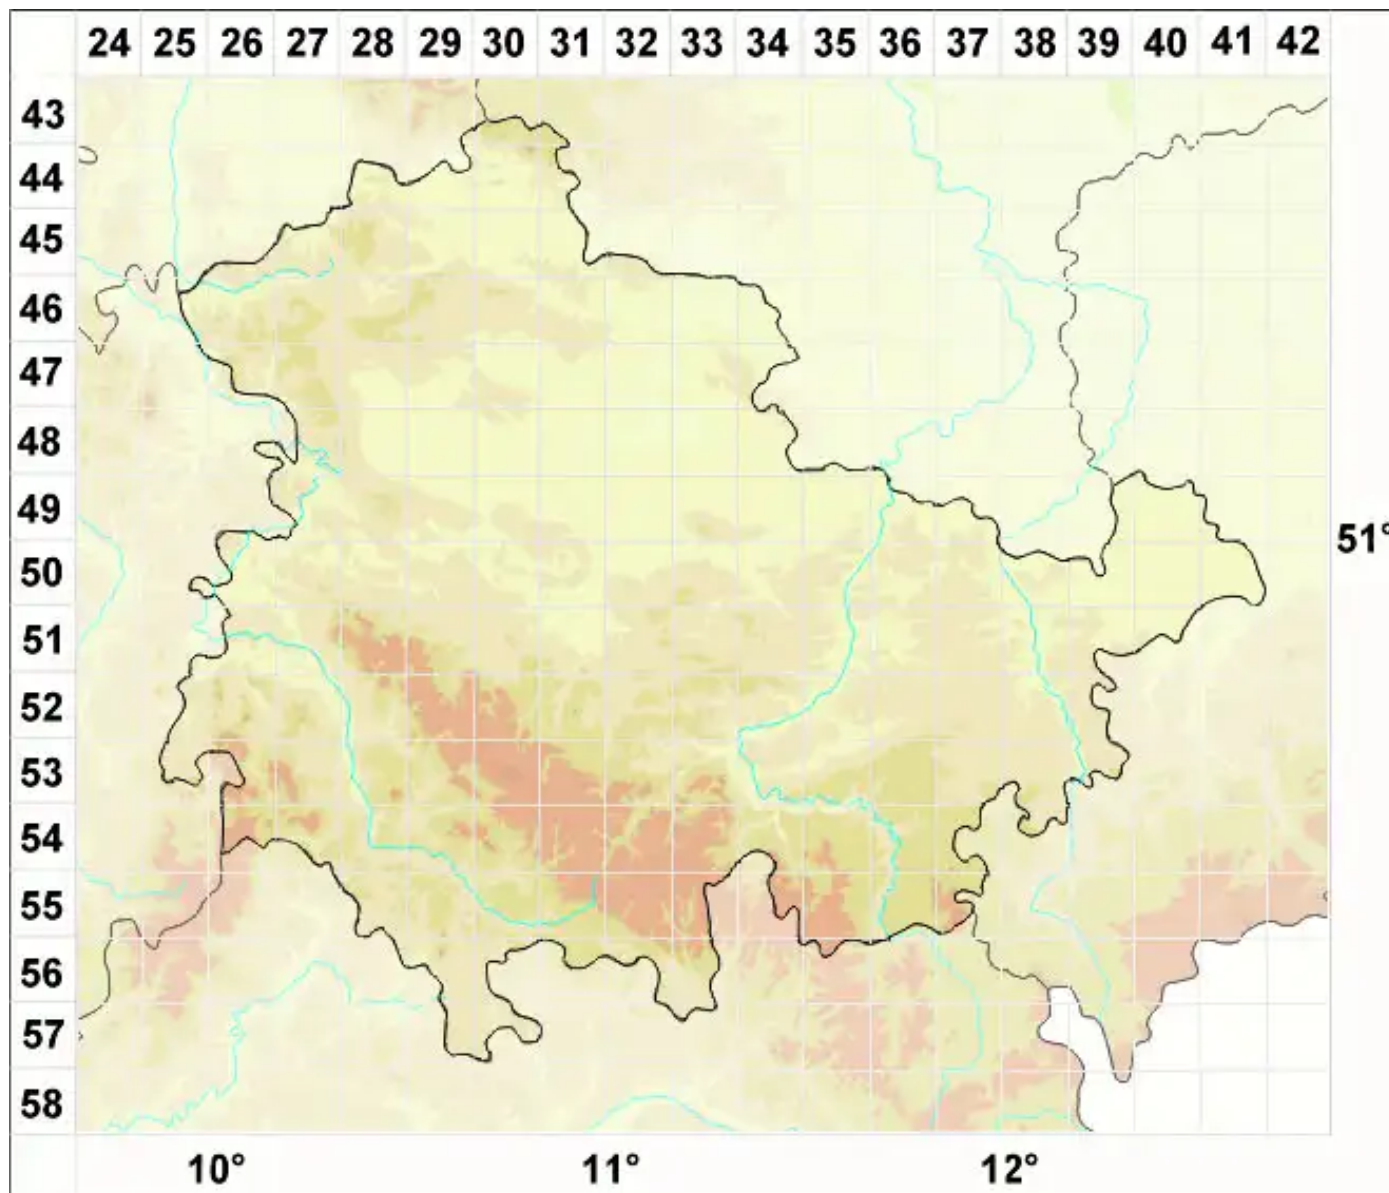

# Calicium corynellum (Ach.) Ach.

Keulige Kelchflechte

Legende:

**Symbole:**

Ausgefülltes Symbol:  
Zeitraum von 1980 bis heute (Aktuelle Angabe)

Leeres Symbol:  
Zeitraum vor 1980 (Altangabe)

Quadrat: Herbarbeleg