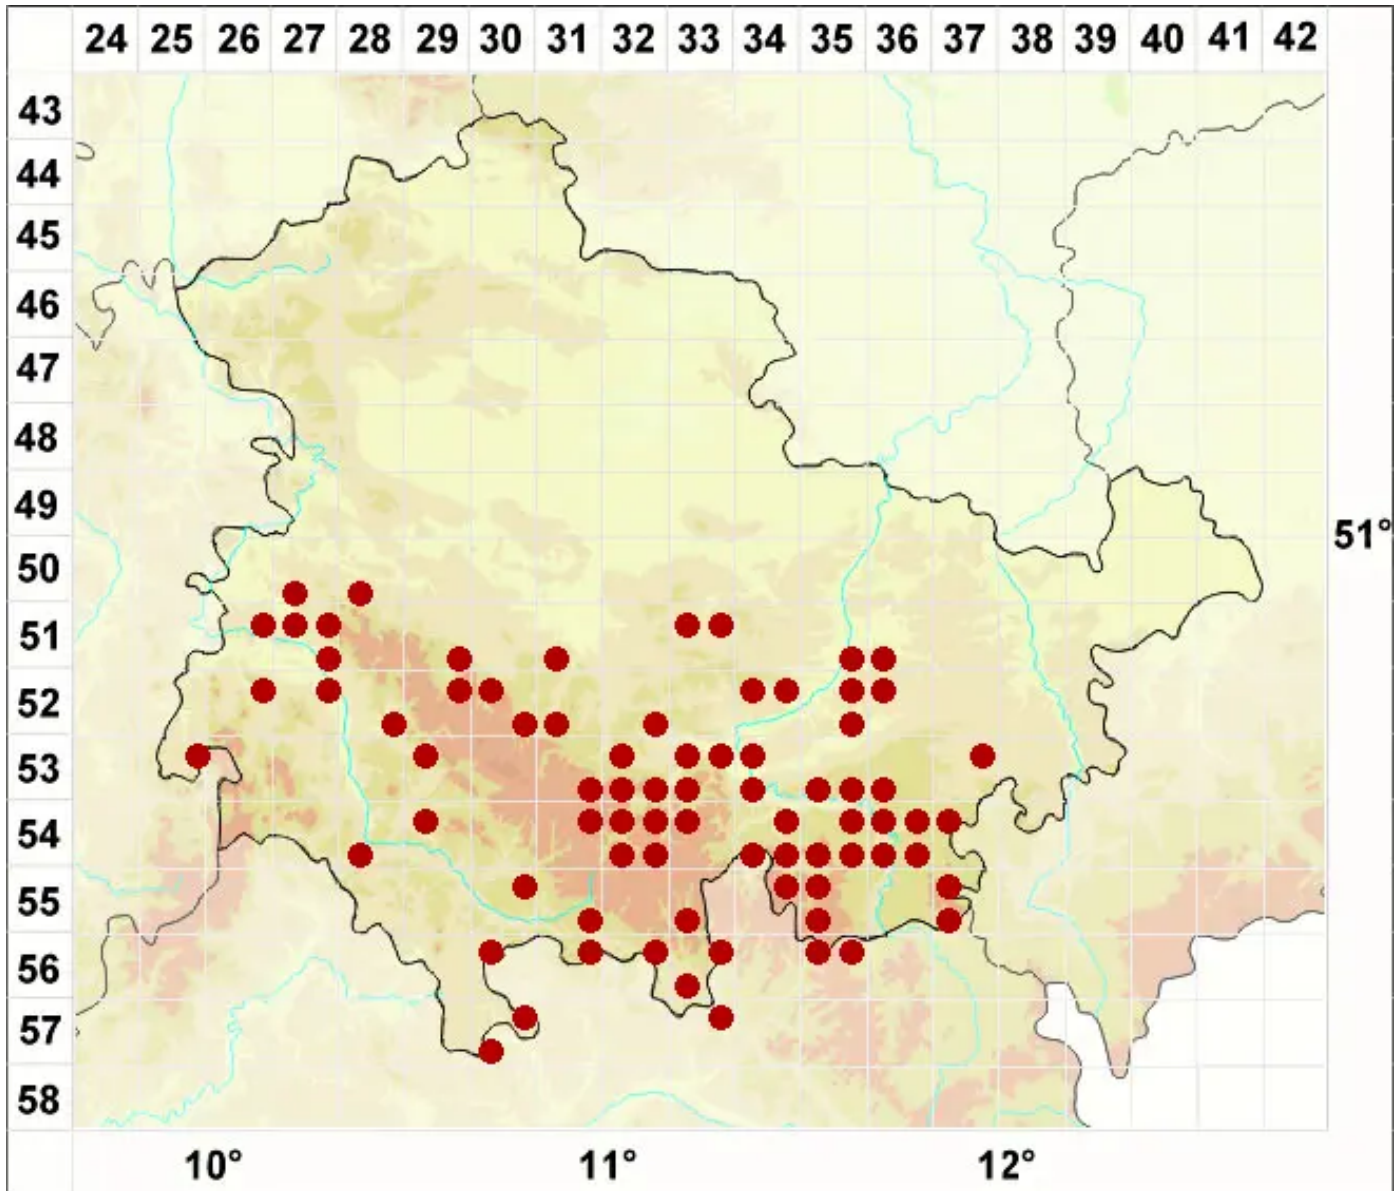

Stenocybe pullatula (Ach.) Stein

Legende:

- Symbole:**
- Ausgefülltes Symbol:
Zeitraum von 1980 bis heute (Aktuelle Angabe)
 - Leeres Symbol:
Zeitraum vor 1980 (Altangabe)
 - Quadrat: Herbarbeleg