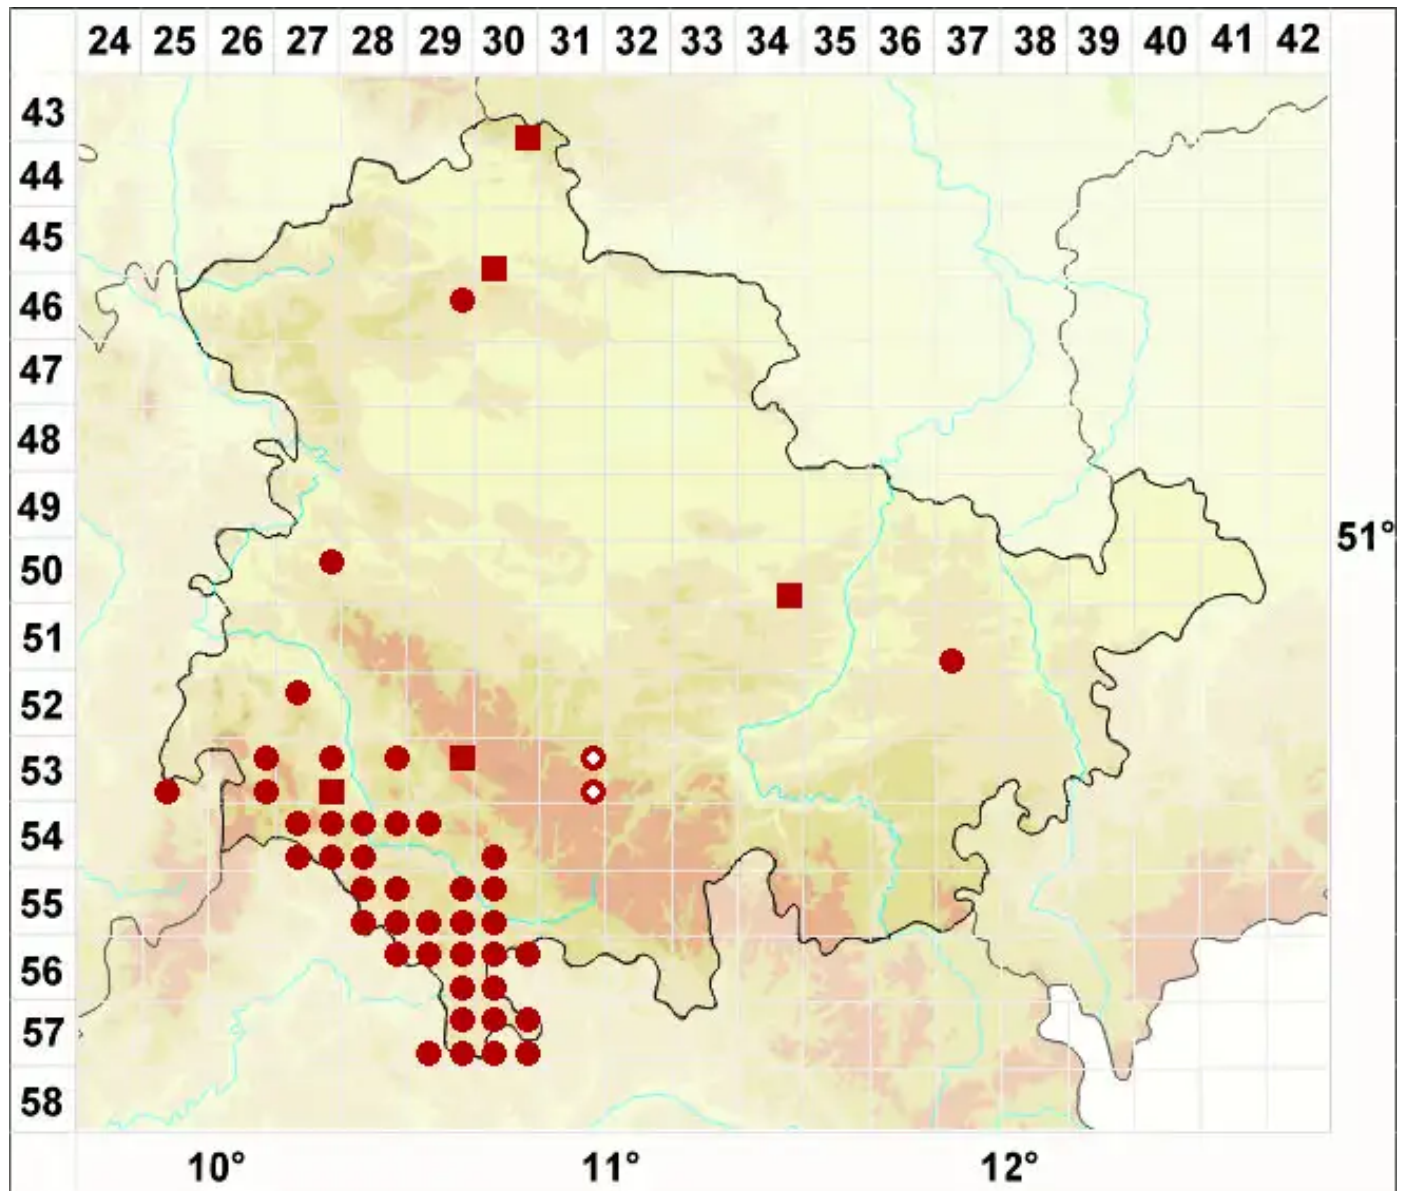

Calicium adpersum Pers.

Sitzende Kelchflechte

Legende:

- Symbole:**
Ausgefülltes Symbol:
Zeitraum von 1980 bis heute (Aktuelle Angabe)
Leeres Symbol:
Zeitraum vor 1980 (Altangabe)
Quadrat: Herbarbeleg