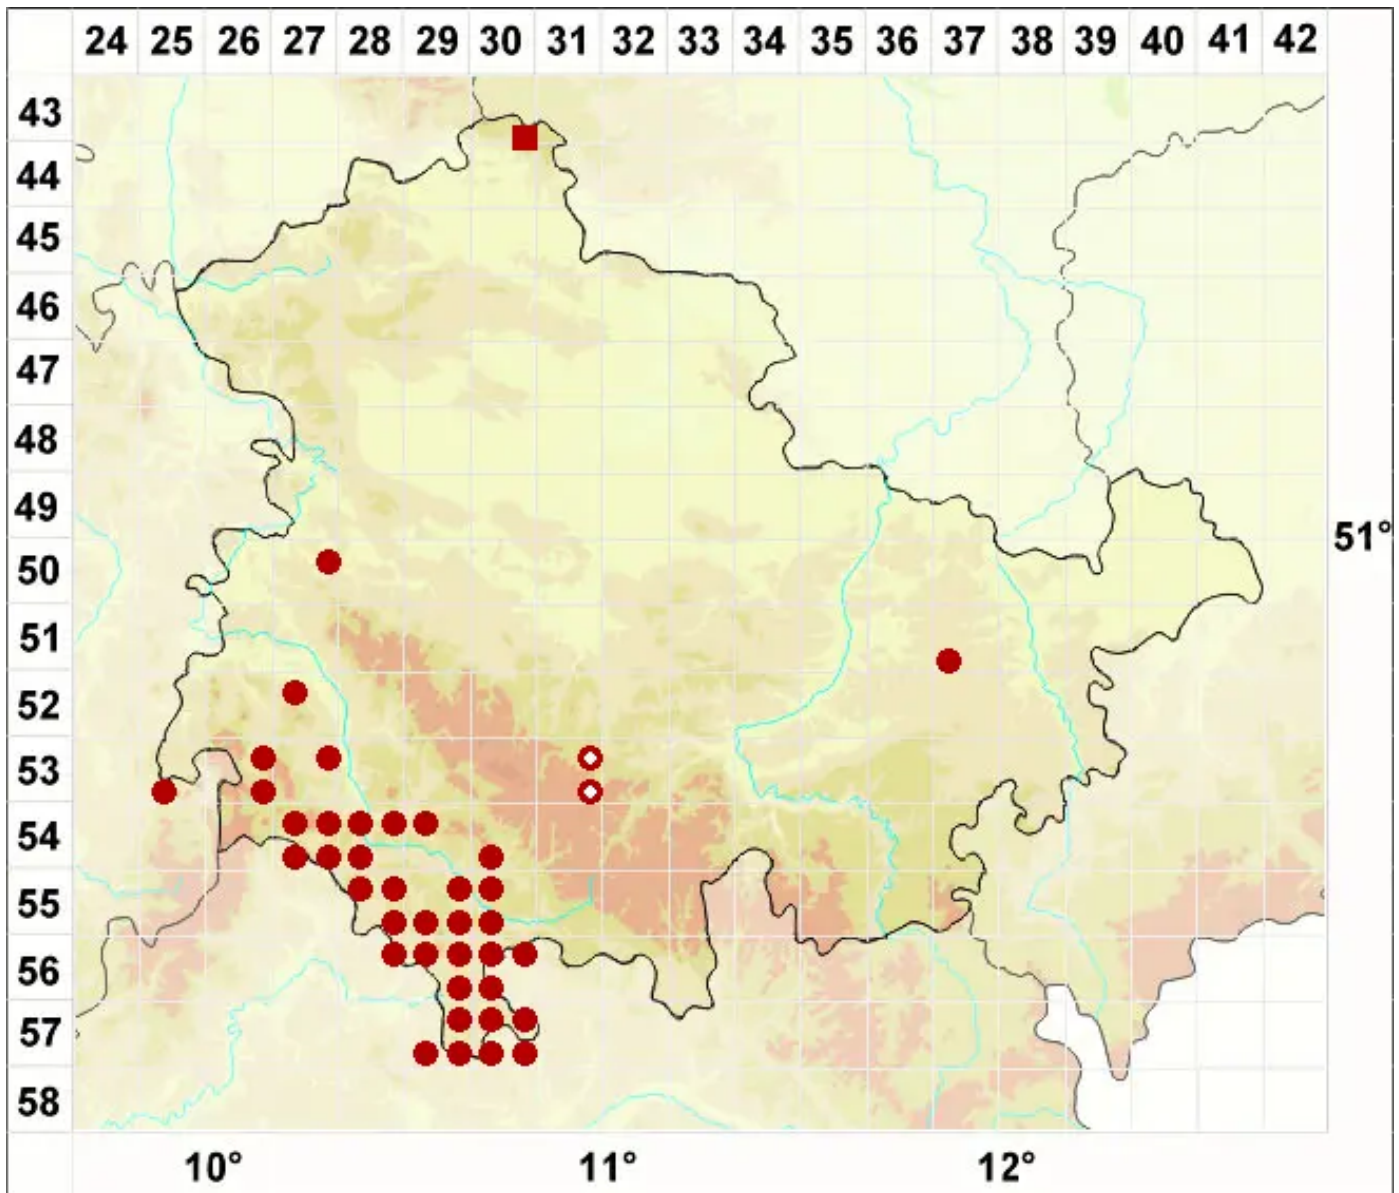

# Calicium adpersum Pers.

Sitzende Kelchflechte

Legende:

- Symbole:**  
Ausgefülltes Symbol:  
Zeitraum von 1980 bis heute (Aktuelle Angabe)  
Leeres Symbol:  
Zeitraum vor 1980 (Altangabe)  
Quadrat: Herbarbeleg