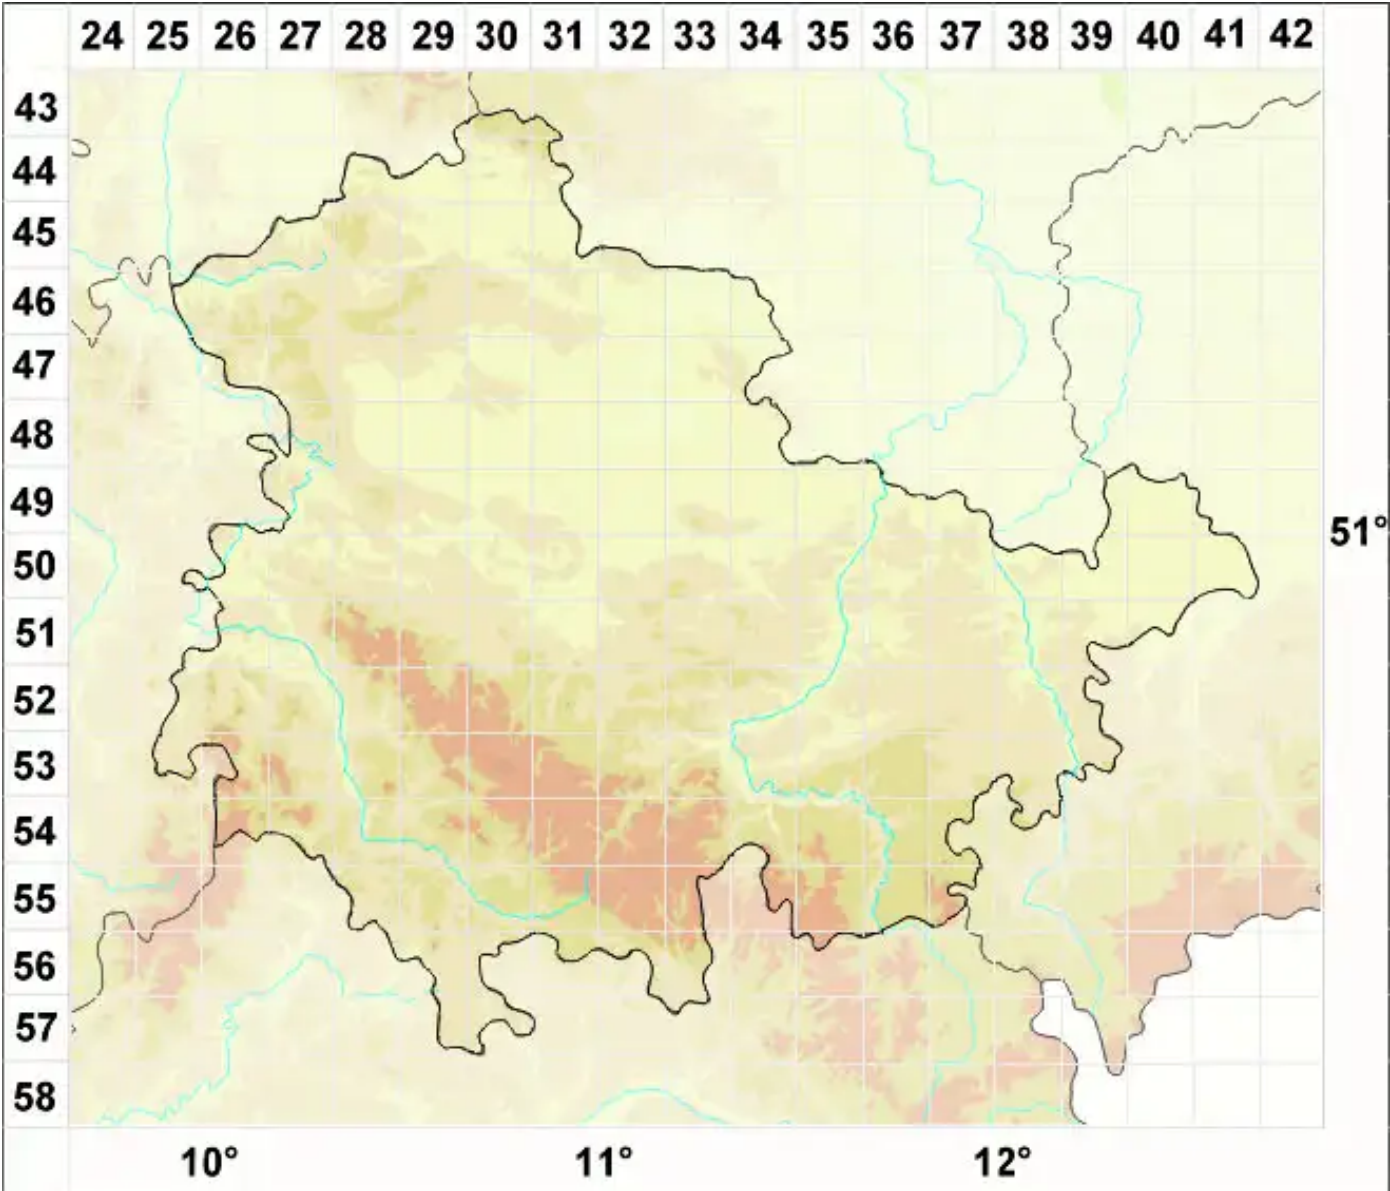

# Byssoloma Trevis.

Spinnwebflechten

Legende:

- Symbole:**  
Ausgefülltes Symbol:  
Zeitraum von 1980 bis heute (Aktuelle Angabe)  
Leeres Symbol:  
Zeitraum vor 1980 (Altangabe)  
Quadrat: Herbarbeleg