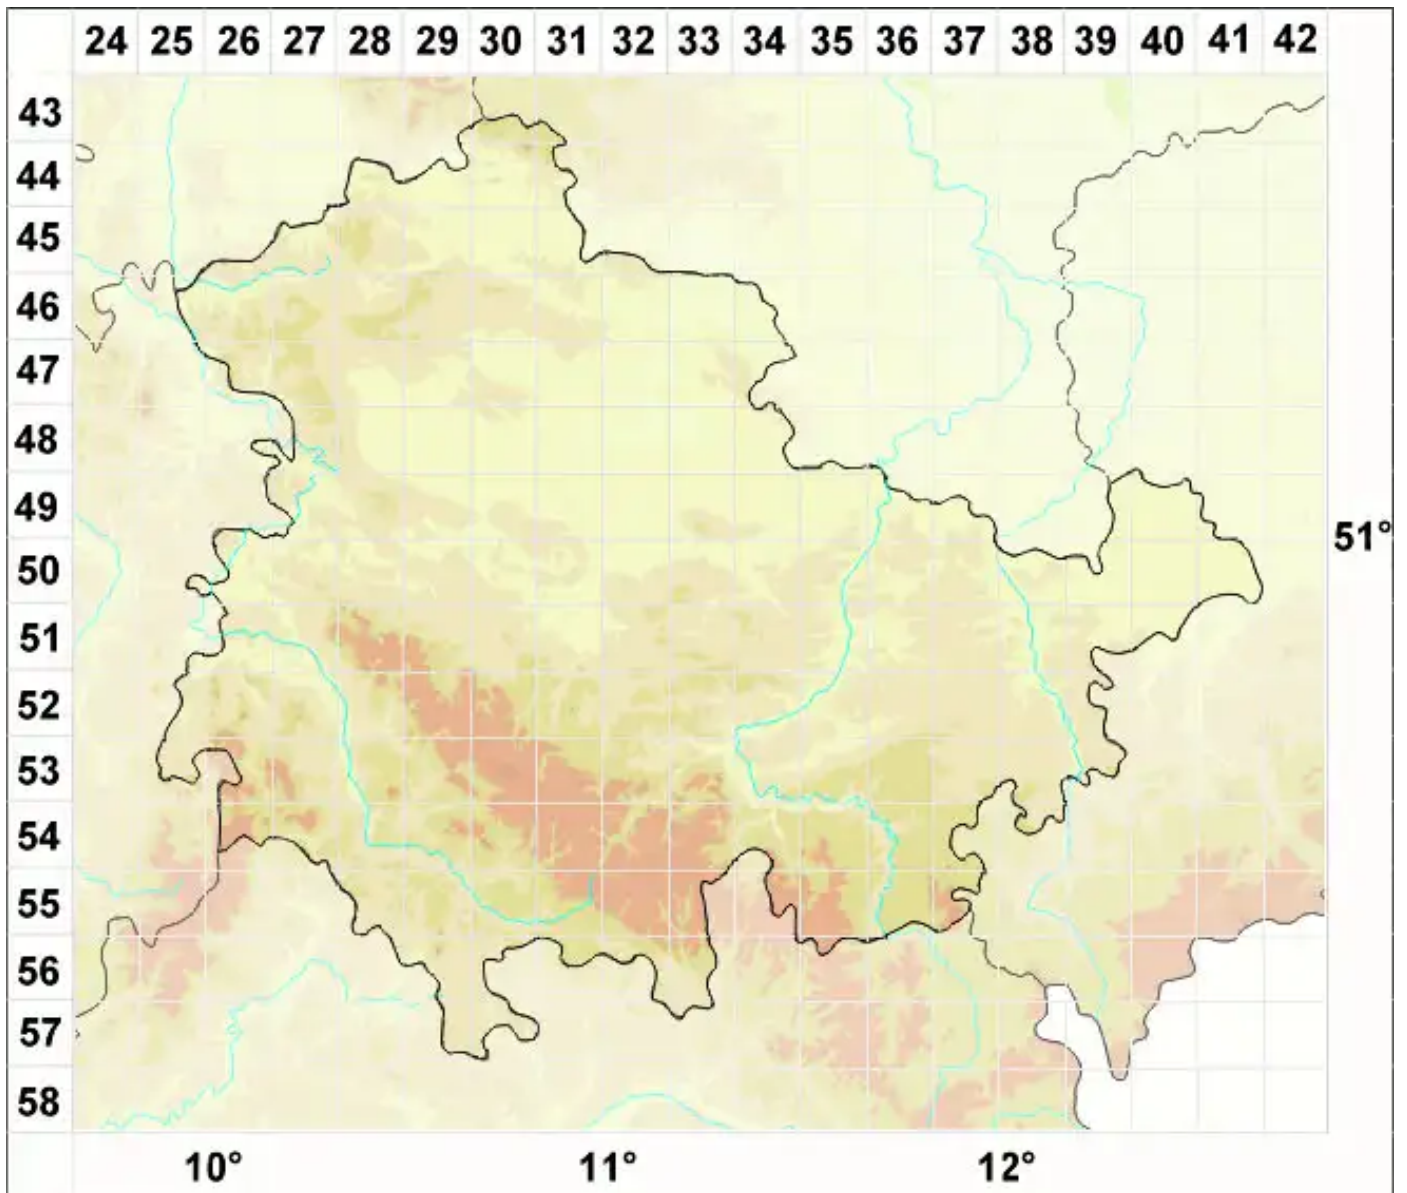

# Buellia erubescens Arnold

Errötende Schwarzpunktflechte

Legende:

- Symbole:**
- Ausgefülltes Symbol:  
Zeitraum von 1980 bis heute (Aktuelle Angabe)
  - Leeres Symbol:  
Zeitraum vor 1980 (Altangabe)
  - Quadrat: Herbarbeleg