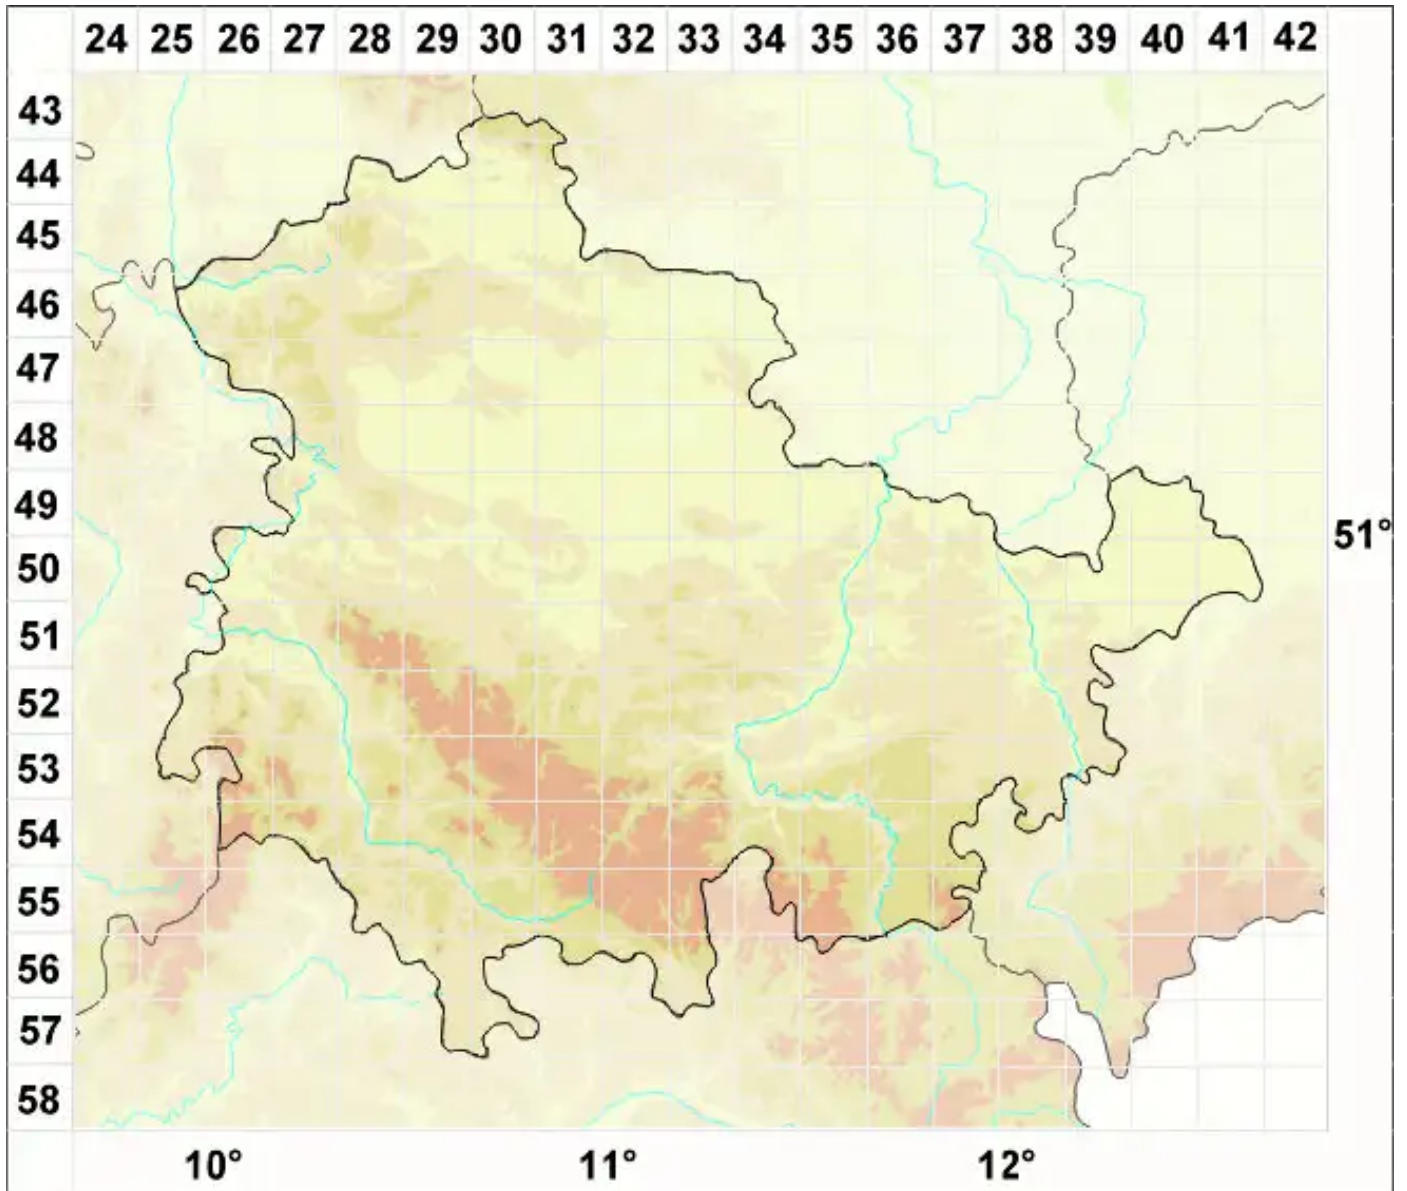

Buellia violaceofusca G. Thor & Muhr

Lilabraune Schwarzpunktflechte

Legende:

Symbole:

Ausgefülltes Symbol:
Zeitraum von 1980 bis heute (Aktuelle Angabe)

Leeres Symbol:
Zeitraum vor 1980 (Altangabe)

Quadrat: Herbarbeleg