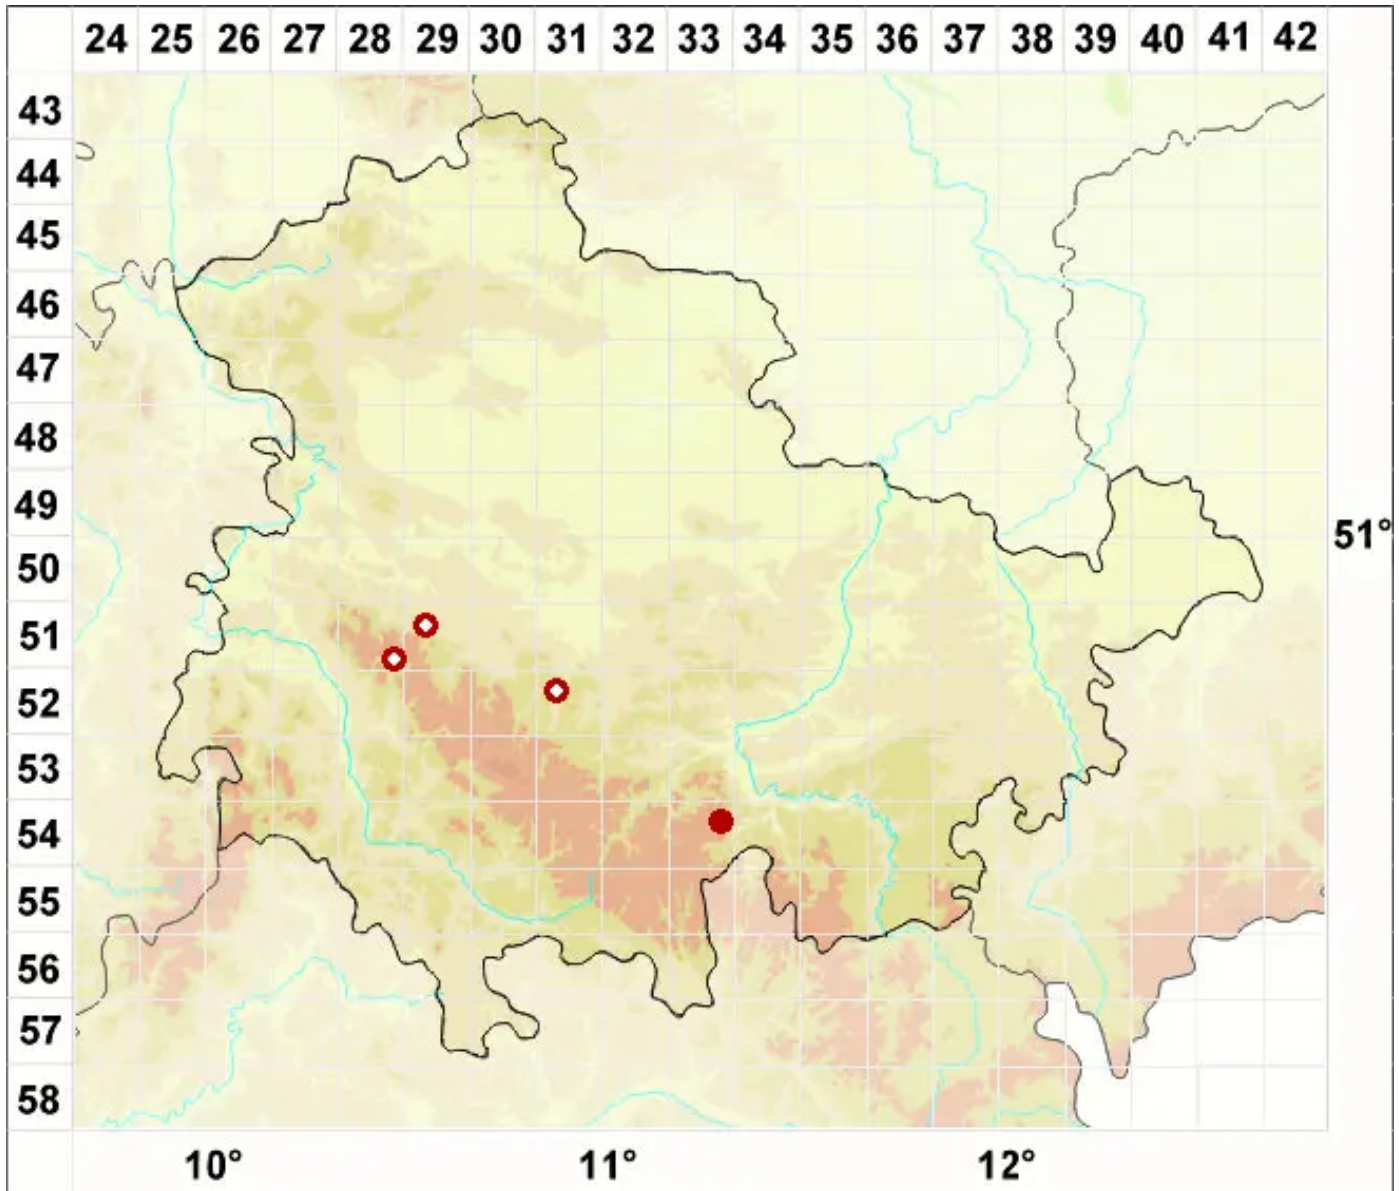

Buellia ocellata (Flot.) Körb.

Augen-Schwarzpunktflechte

Legende:

Symbole:

Ausgefülltes Symbol:
Zeitraum von 1980 bis heute (Aktuelle Angabe)

Leeres Symbol:
Zeitraum vor 1980 (Altangabe)

Quadrat: Herbarbeleg