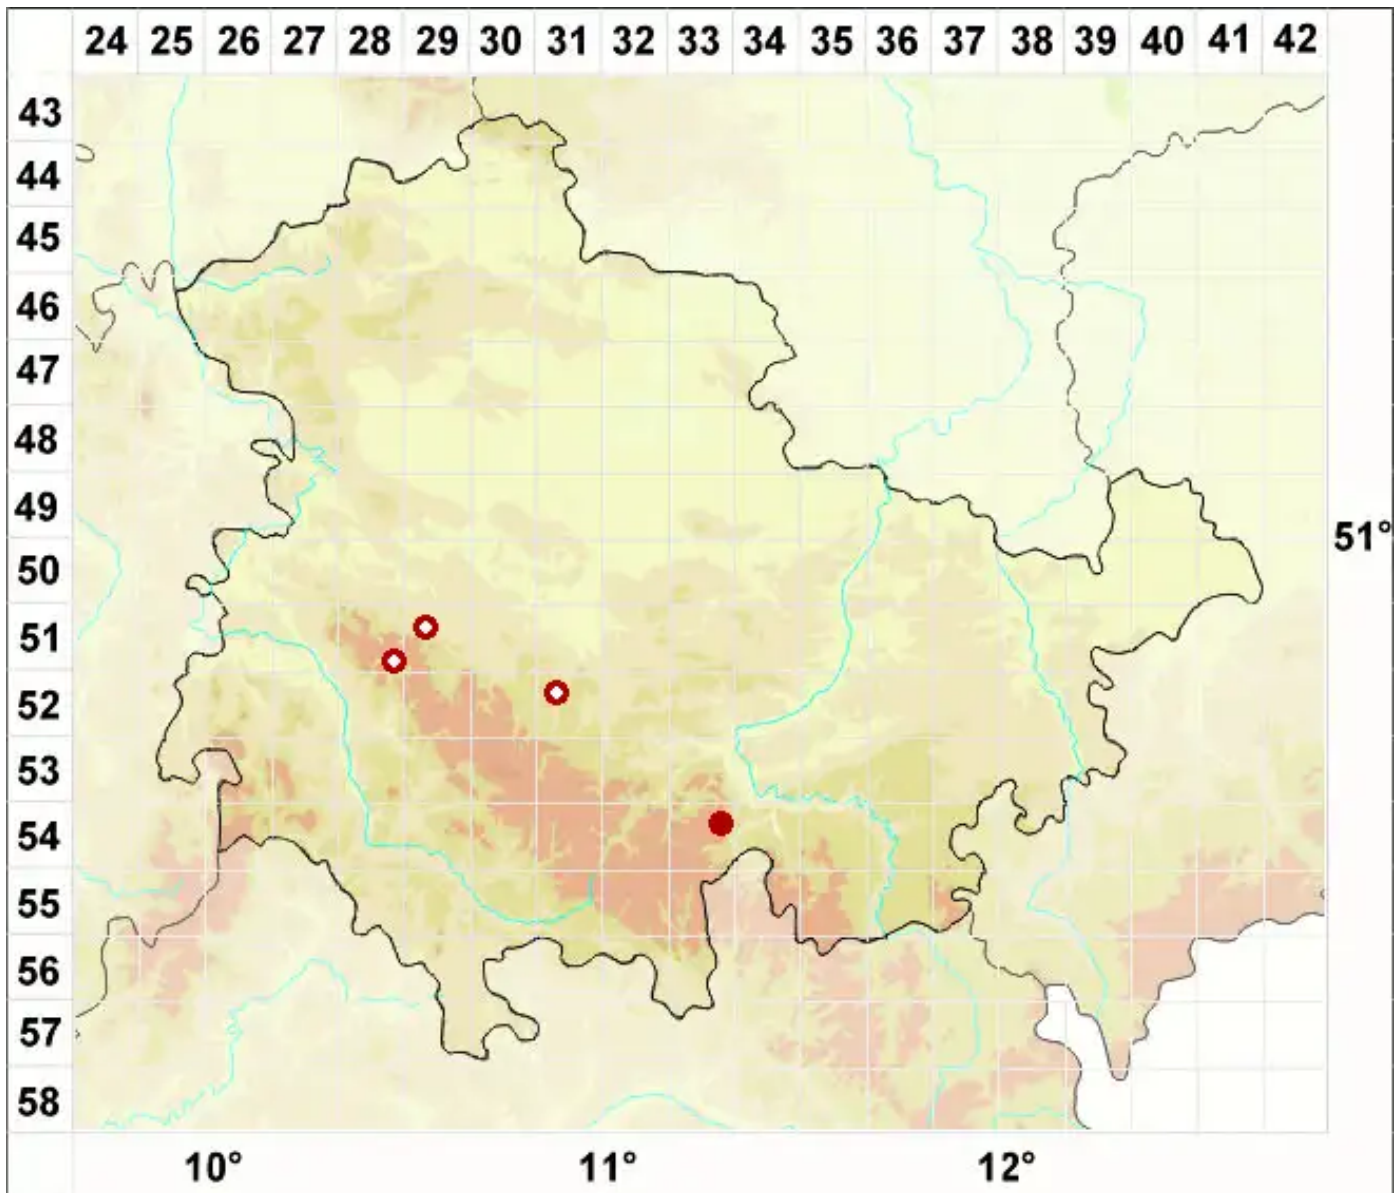

# Buellia ocellata (Flot.) Körb.

Augen-Schwarzpunktflechte

Legende:

**Symbole:**

Ausgefülltes Symbol:  
Zeitraum von 1980 bis heute (Aktuelle Angabe)

Leeres Symbol:  
Zeitraum vor 1980 (Altangabe)

Quadrat: Herbarbeleg