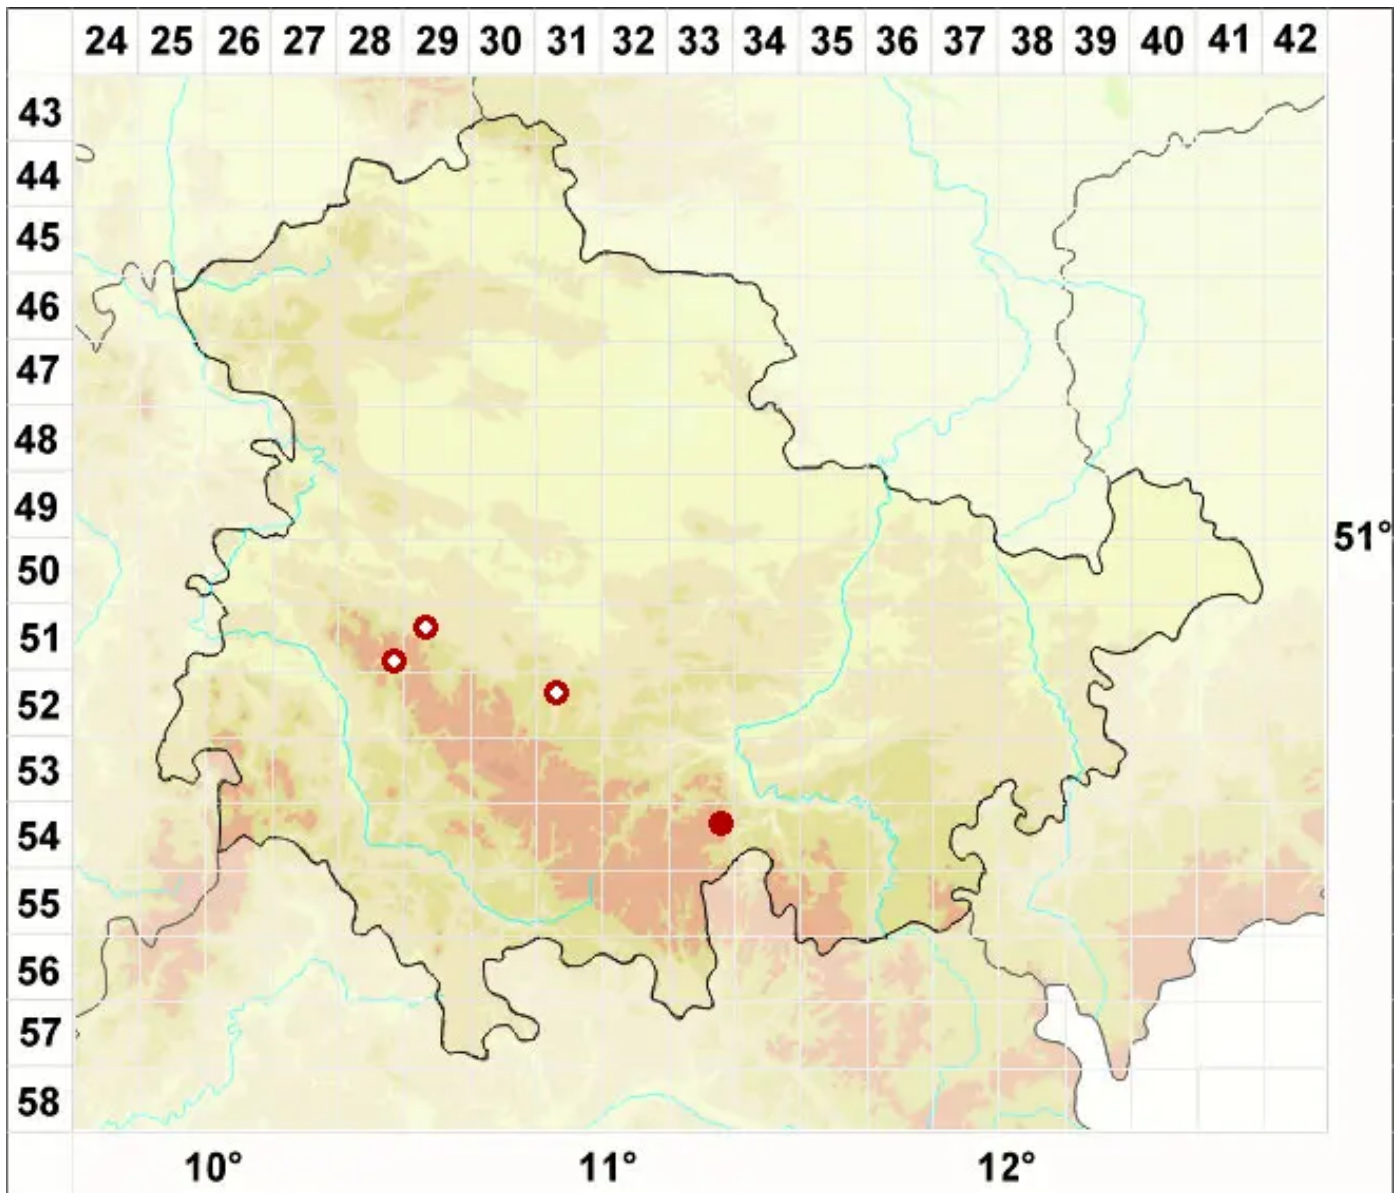

# Buellia ocellata (Flot.) Körb.

Augen-Schwarzpunktflechte

Legende:

- Symbole:**  
Ausgefülltes Symbol:  
Zeitraum von 1980 bis heute (Aktuelle Angabe)  
Leeres Symbol:  
Zeitraum vor 1980 (Altangabe)  
Quadrat: Herbarbeleg