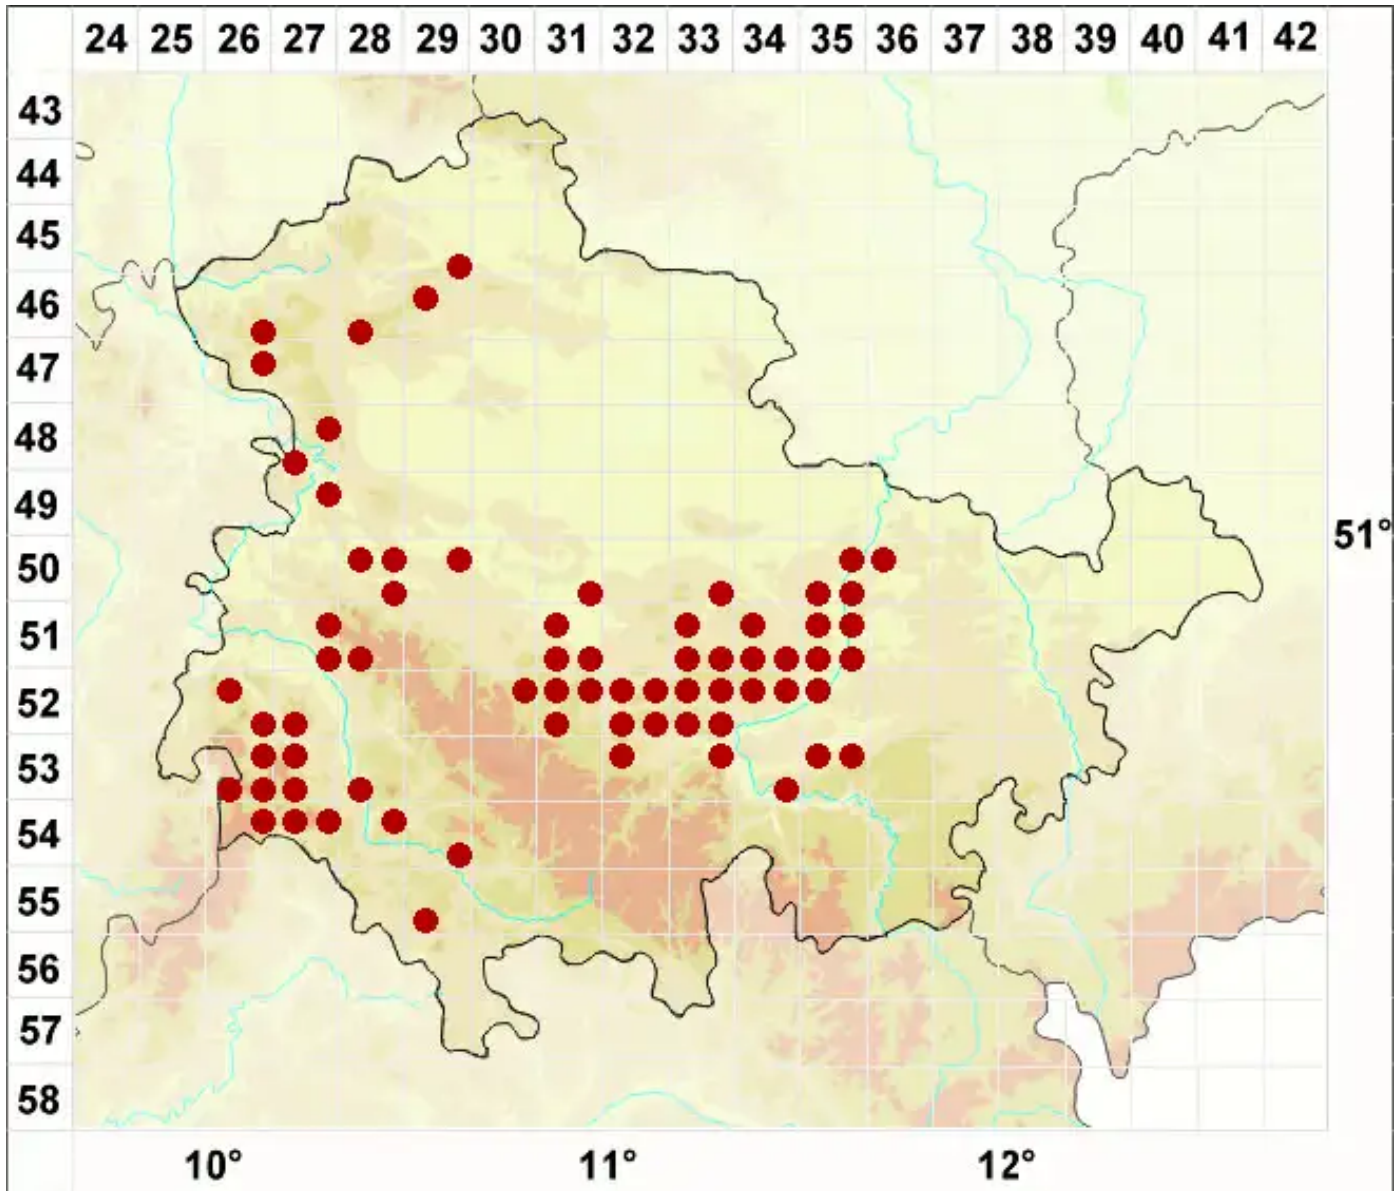

Diplotomma venustum Körb.

Edle Scheibenflechte

Legende:

- Symbole:**
- Ausgefülltes Symbol:
Zeitraum von 1980 bis heute (Aktuelle Angabe)
 - Leeres Symbol:
Zeitraum vor 1980 (Altangabe)
 - Quadrat: Herbarbeleg