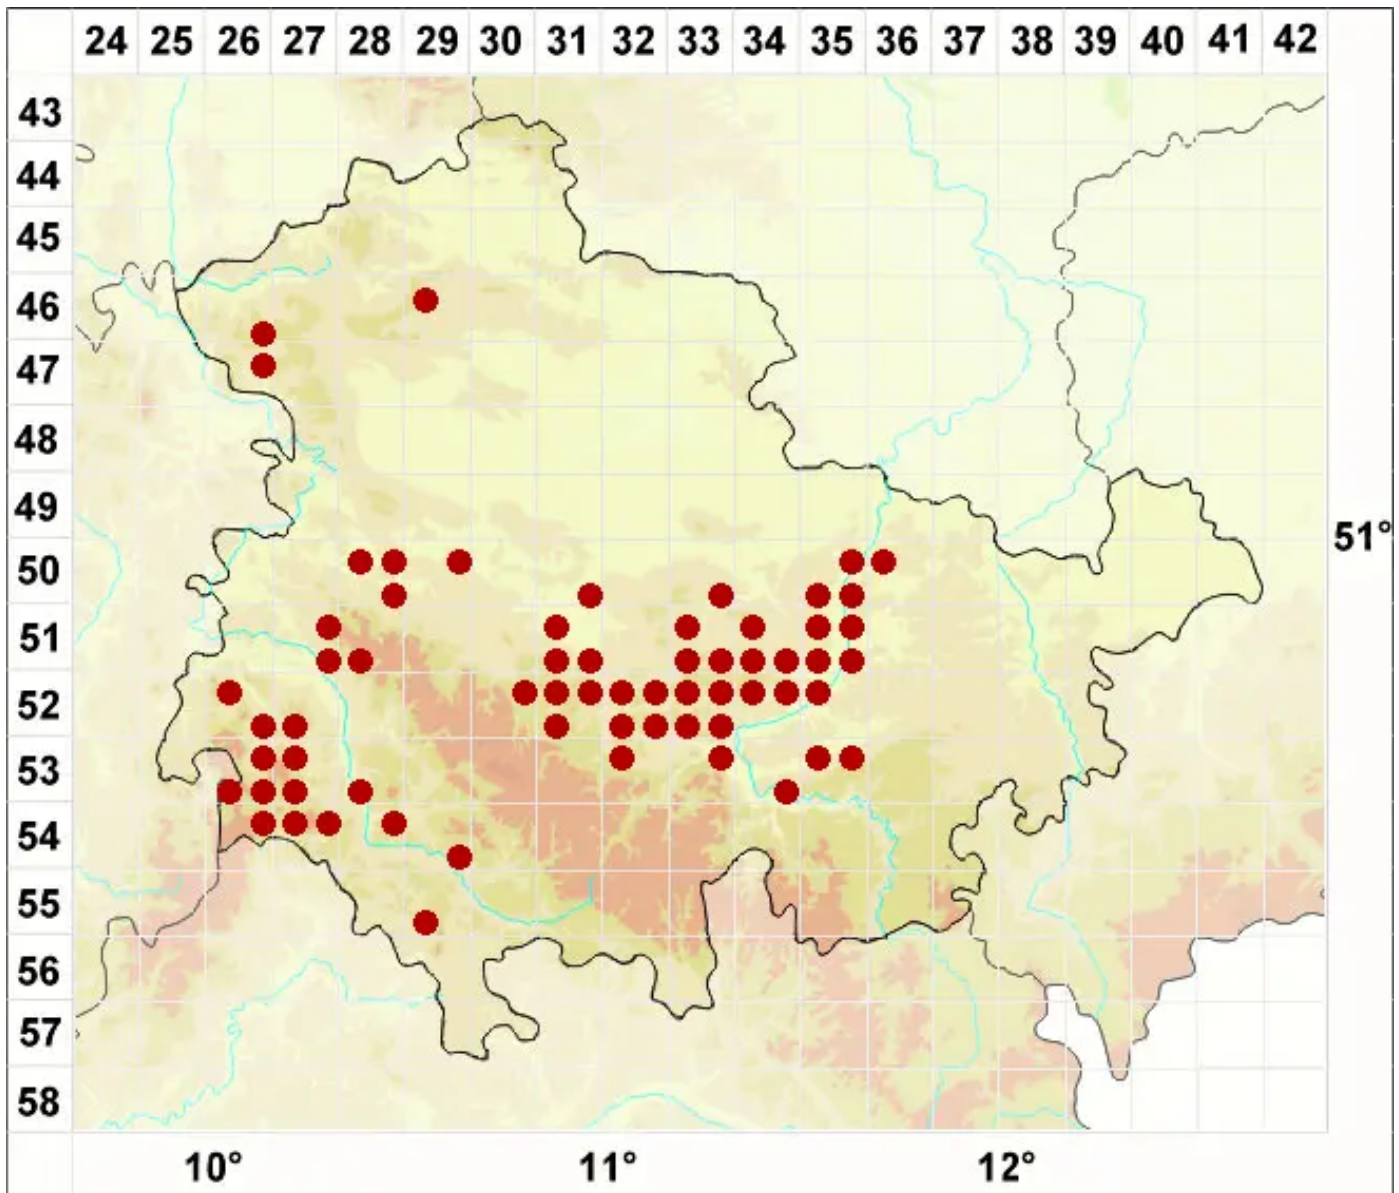

Diplotomma venustum Körb.

Edle Scheibenflechte

Legende:

- Symbole:**
- Ausgefülltes Symbol:
Zeitraum von 1980 bis heute (Aktuelle Angabe)
 - Leeres Symbol:
Zeitraum vor 1980 (Altangabe)
 - Quadrat: Herbarbeleg