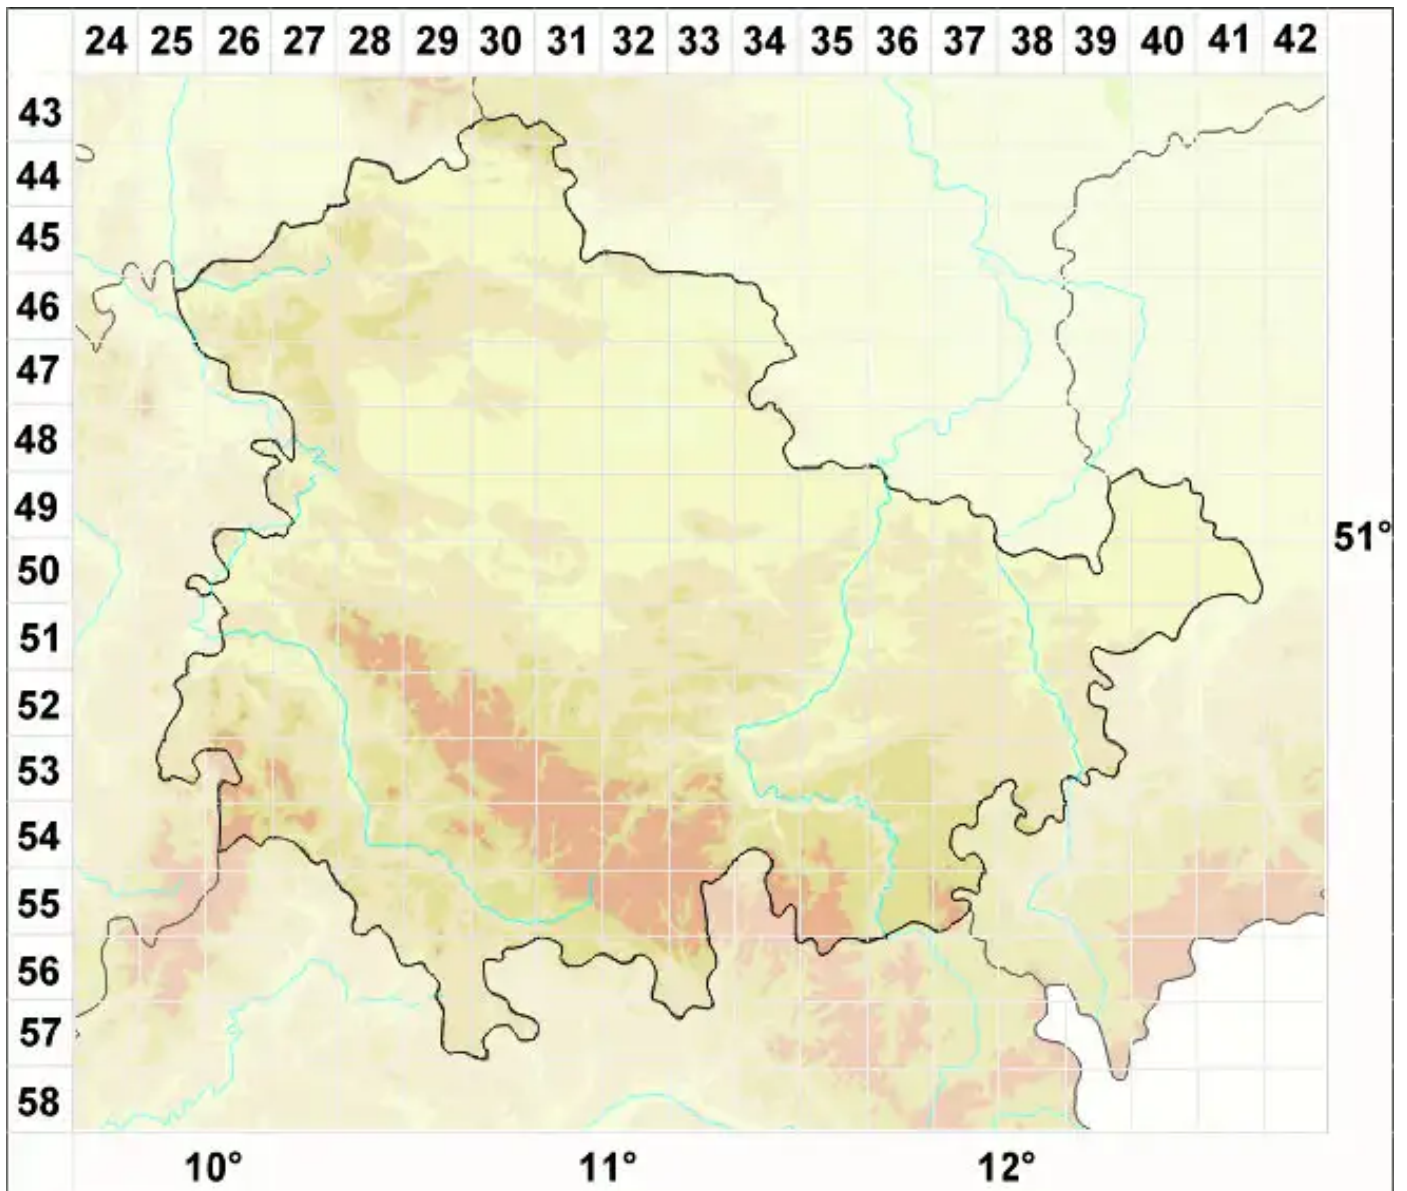

Buellia uberior Anzi

Schmarotzende Schwarzpunktflechte

Legende:

- Symbole:**
- Ausgefülltes Symbol:
Zeitraum von 1980 bis heute (Aktuelle Angabe)
 - Leeres Symbol:
Zeitraum vor 1980 (Altangabe)
 - Quadrat: Herbarbeleg