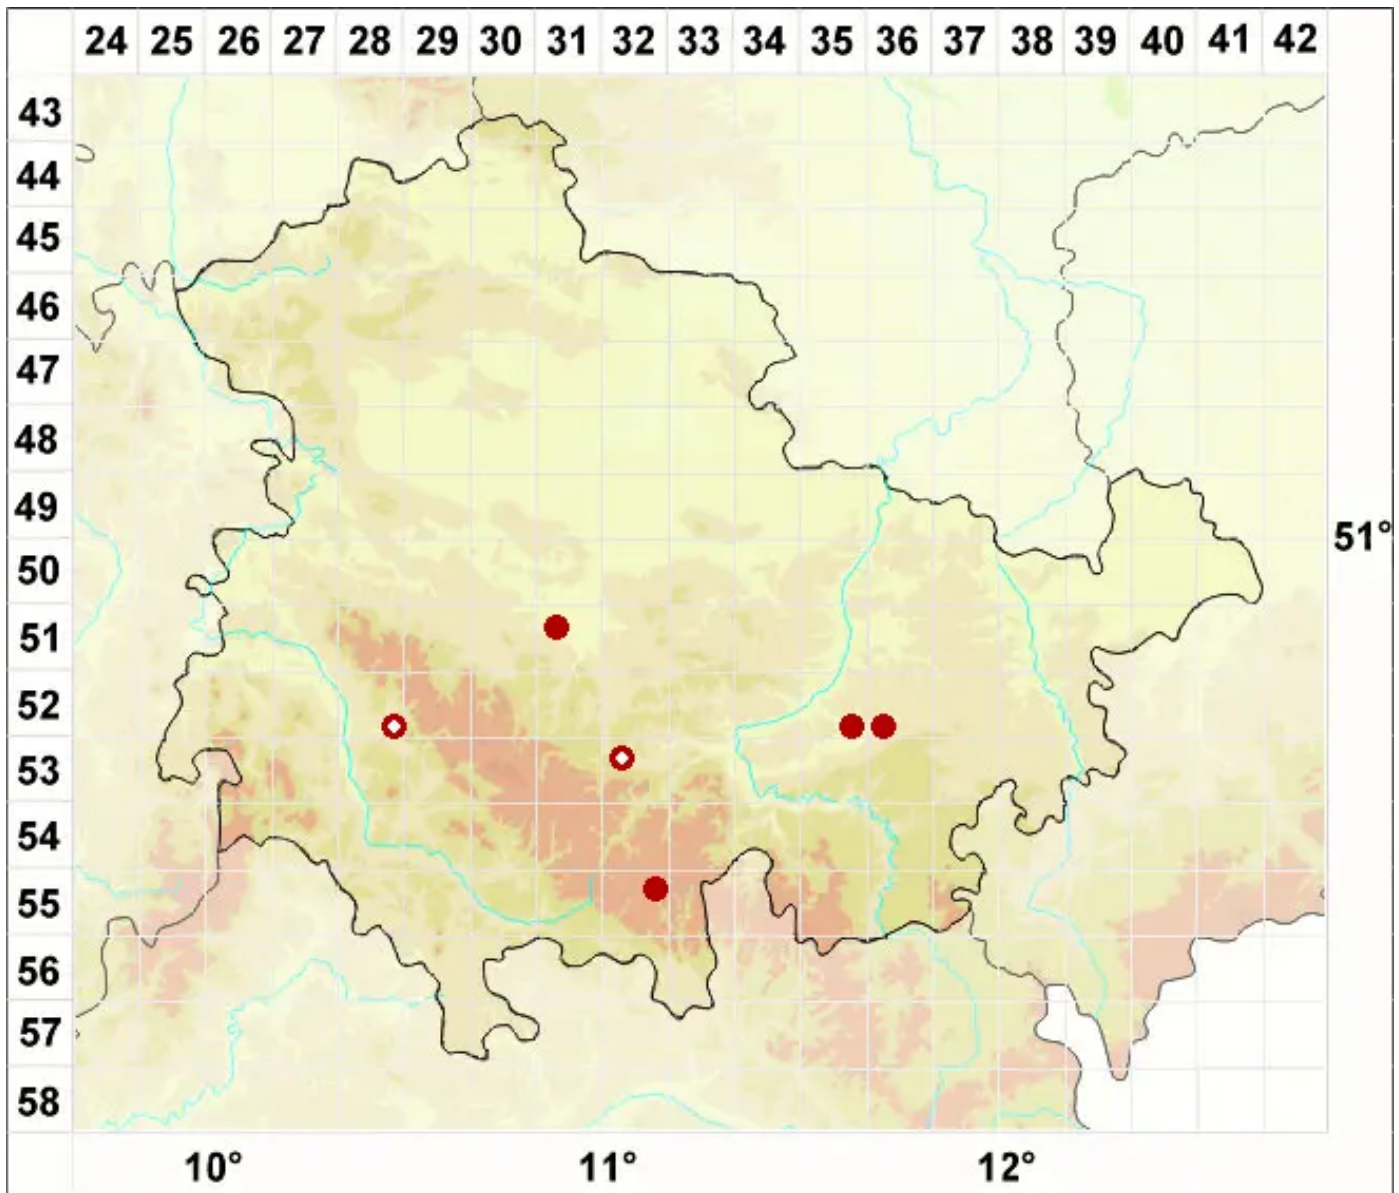

Diplotomma lutosum A. Massal.

Schmutzige Scheibenflechte

Legende:

Symbole:

Ausgefülltes Symbol:
Zeitraum von 1980 bis heute (Aktuelle Angabe)

Leeres Symbol:
Zeitraum vor 1980 (Altangabe)

Quadrat: Herbarbeleg