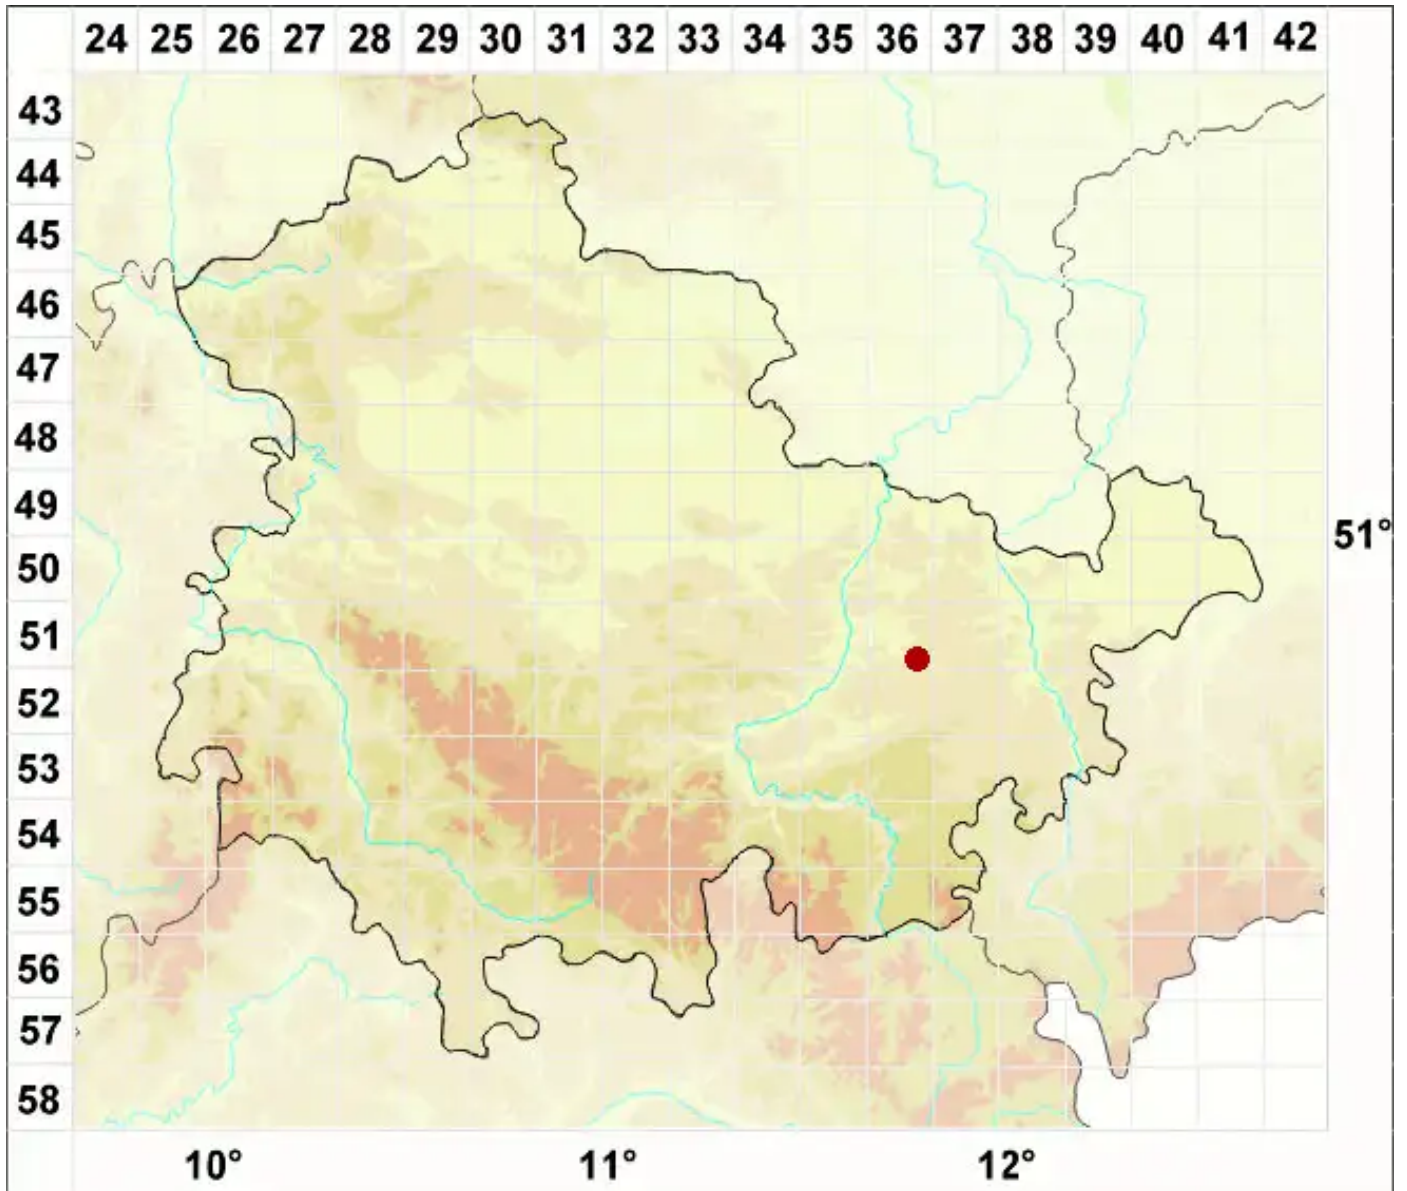

Buellia stellulata (Taylor) Mudd

Stern-Schwarzpunktflechte

Legende:

Symbole:

Ausgefülltes Symbol:
Zeitraum von 1980 bis heute (Aktuelle Angabe)

Leeres Symbol:
Zeitraum vor 1980 (Altangabe)

Quadrat: Herbarbeleg