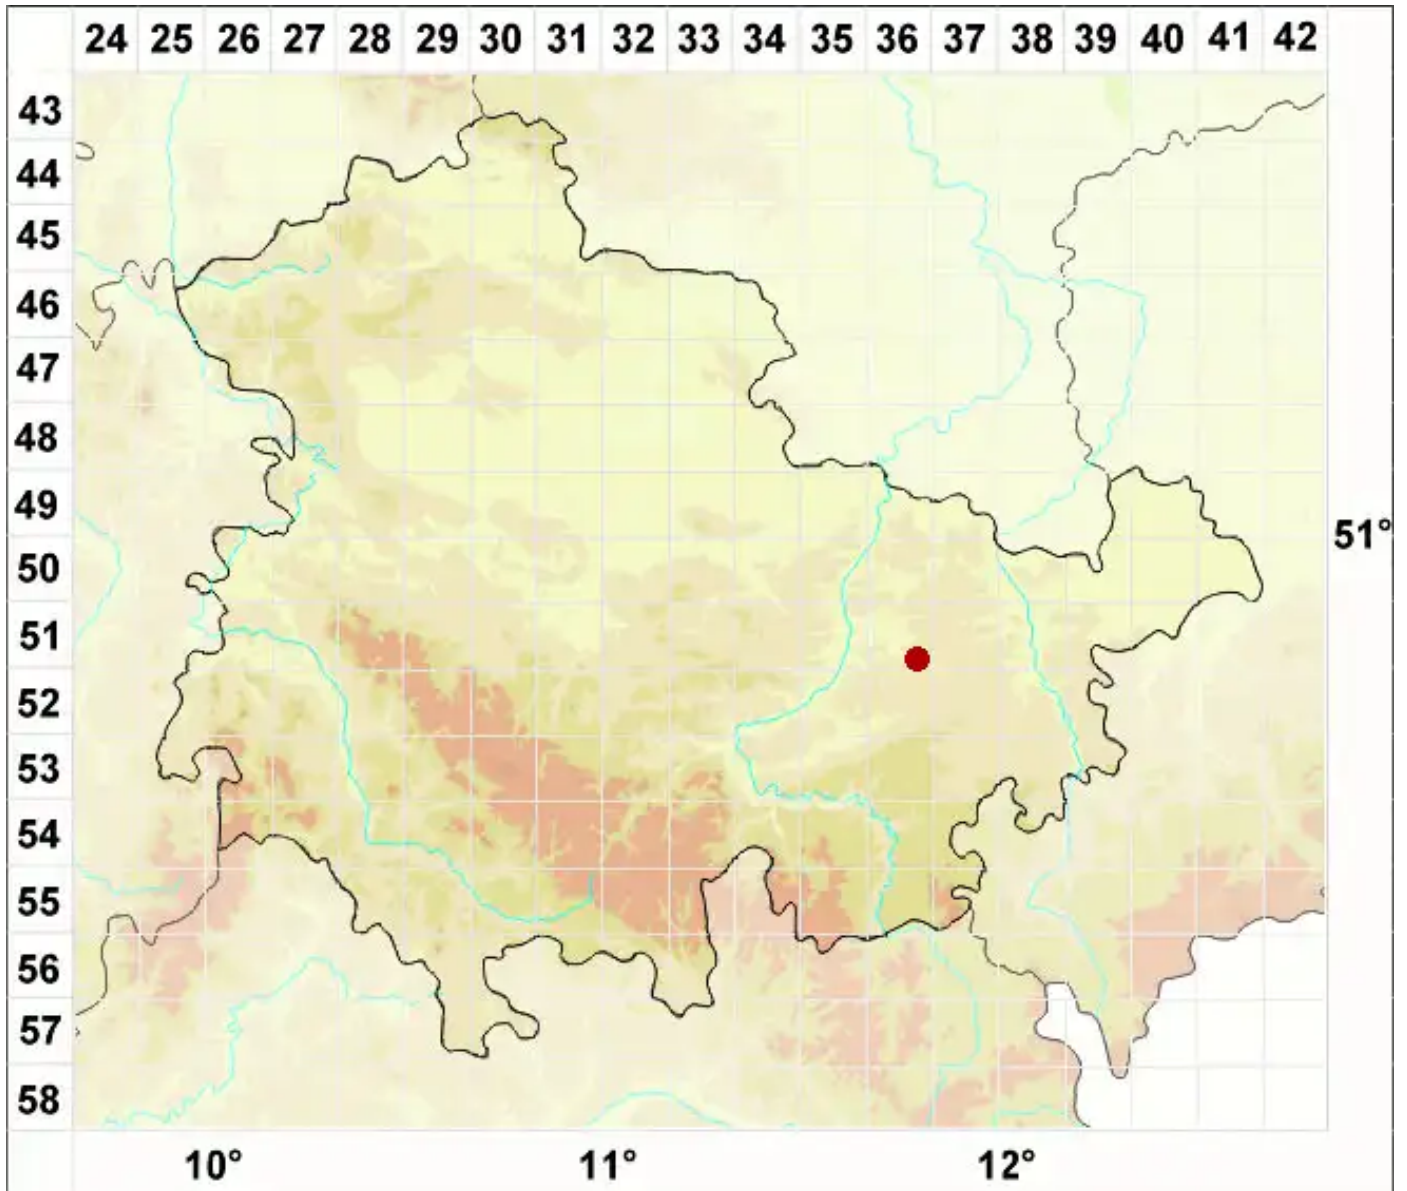

Buellia stellulata (Taylor) Mudd

Stern-Schwarzpunktflechte

Legende:

- Symbole:**
- Ausgefülltes Symbol:
Zeitraum von 1980 bis heute (Aktuelle Angabe)
 - Leeres Symbol:
Zeitraum vor 1980 (Altangabe)
 - Quadrat: Herbarbeleg