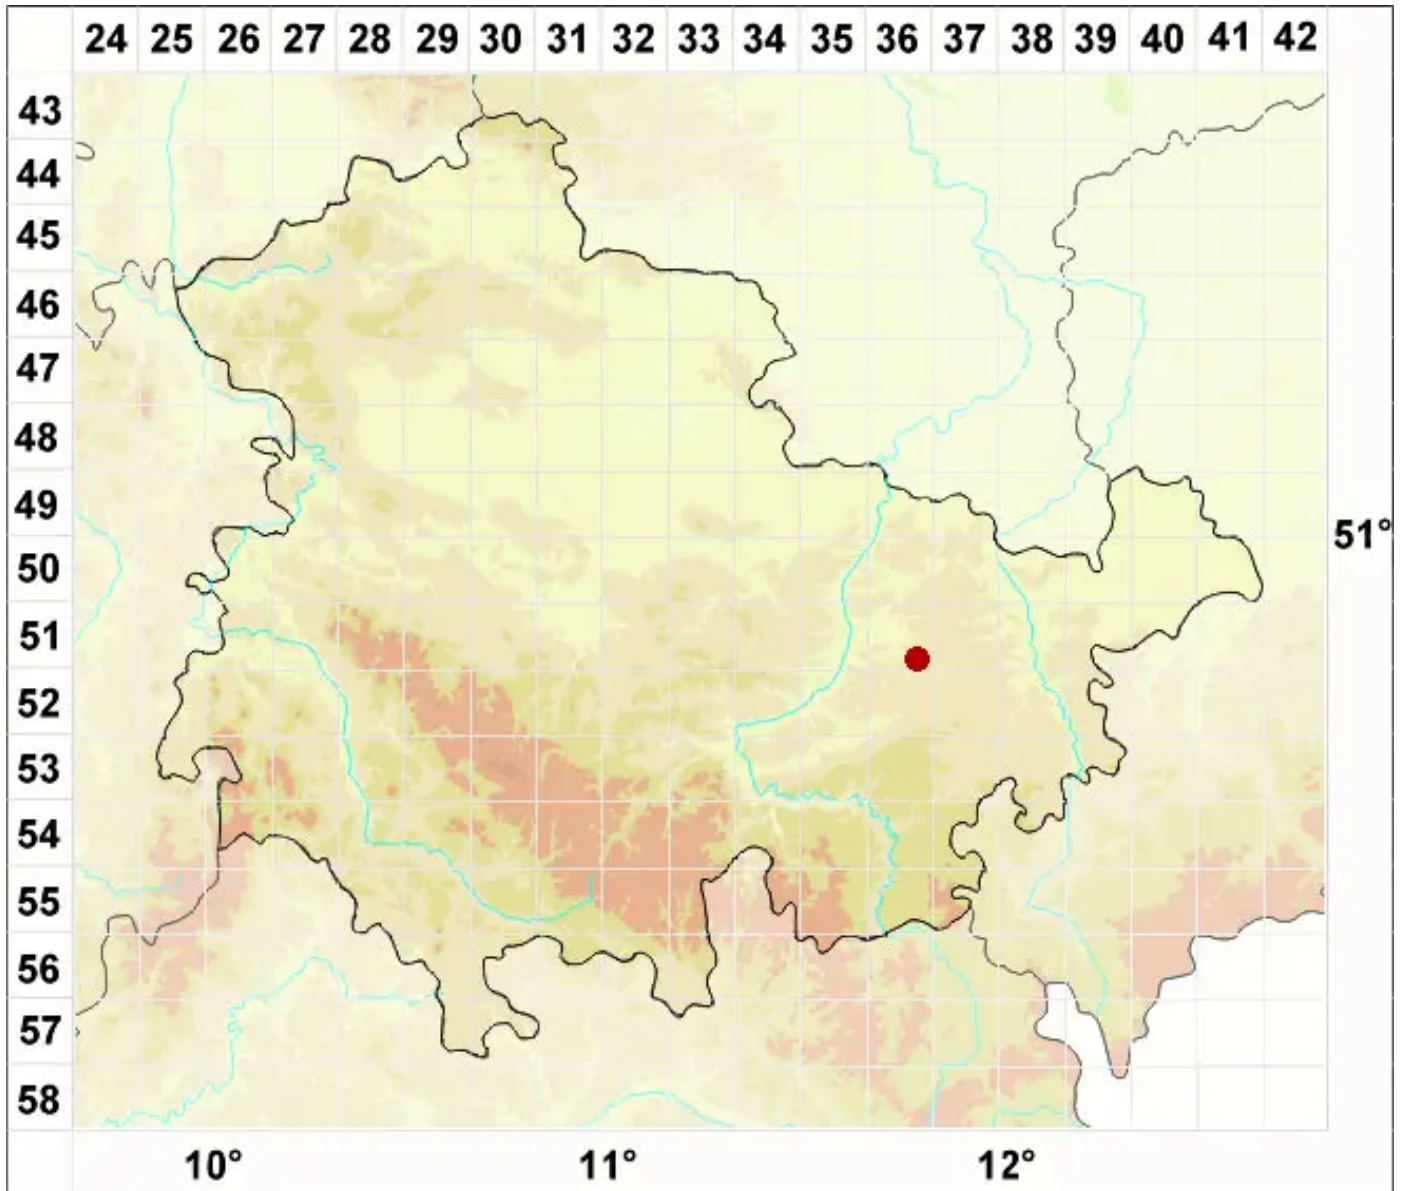

Buellia stellulata (Taylor) Mudd

Stern-Schwarzpunktflechte

Legende:

- Symbole:**
- Ausgefülltes Symbol:
Zeitraum von 1980 bis heute (Aktuelle Angabe)
 - Leeres Symbol:
Zeitraum vor 1980 (Altangabe)
 - Quadrat: Herbarbeleg