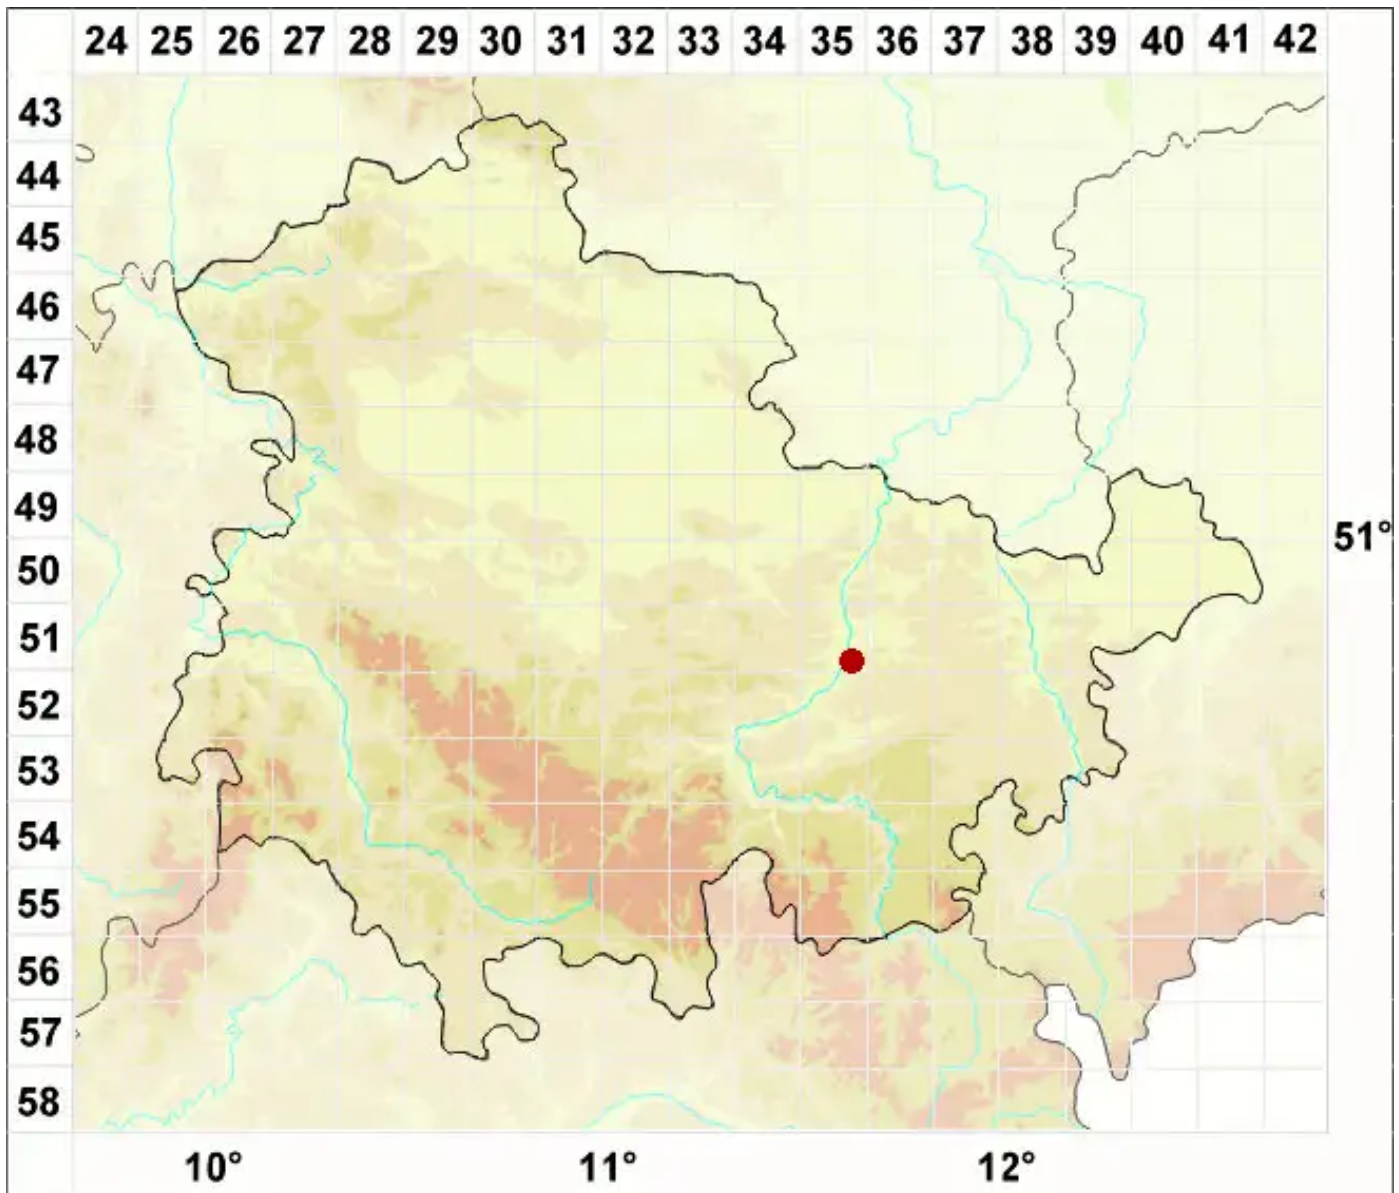

# Buellia spuria (Schaer.) Anzi

Falsche Schwarzpunktflechte

Legende:

**Symbole:**  
Ausgefülltes Symbol:  
Zeitraum von 1980 bis heute (Aktuelle Angabe)  
Leeres Symbol:  
Zeitraum vor 1980 (Altangabe)  
Quadrat: Herbarbeleg