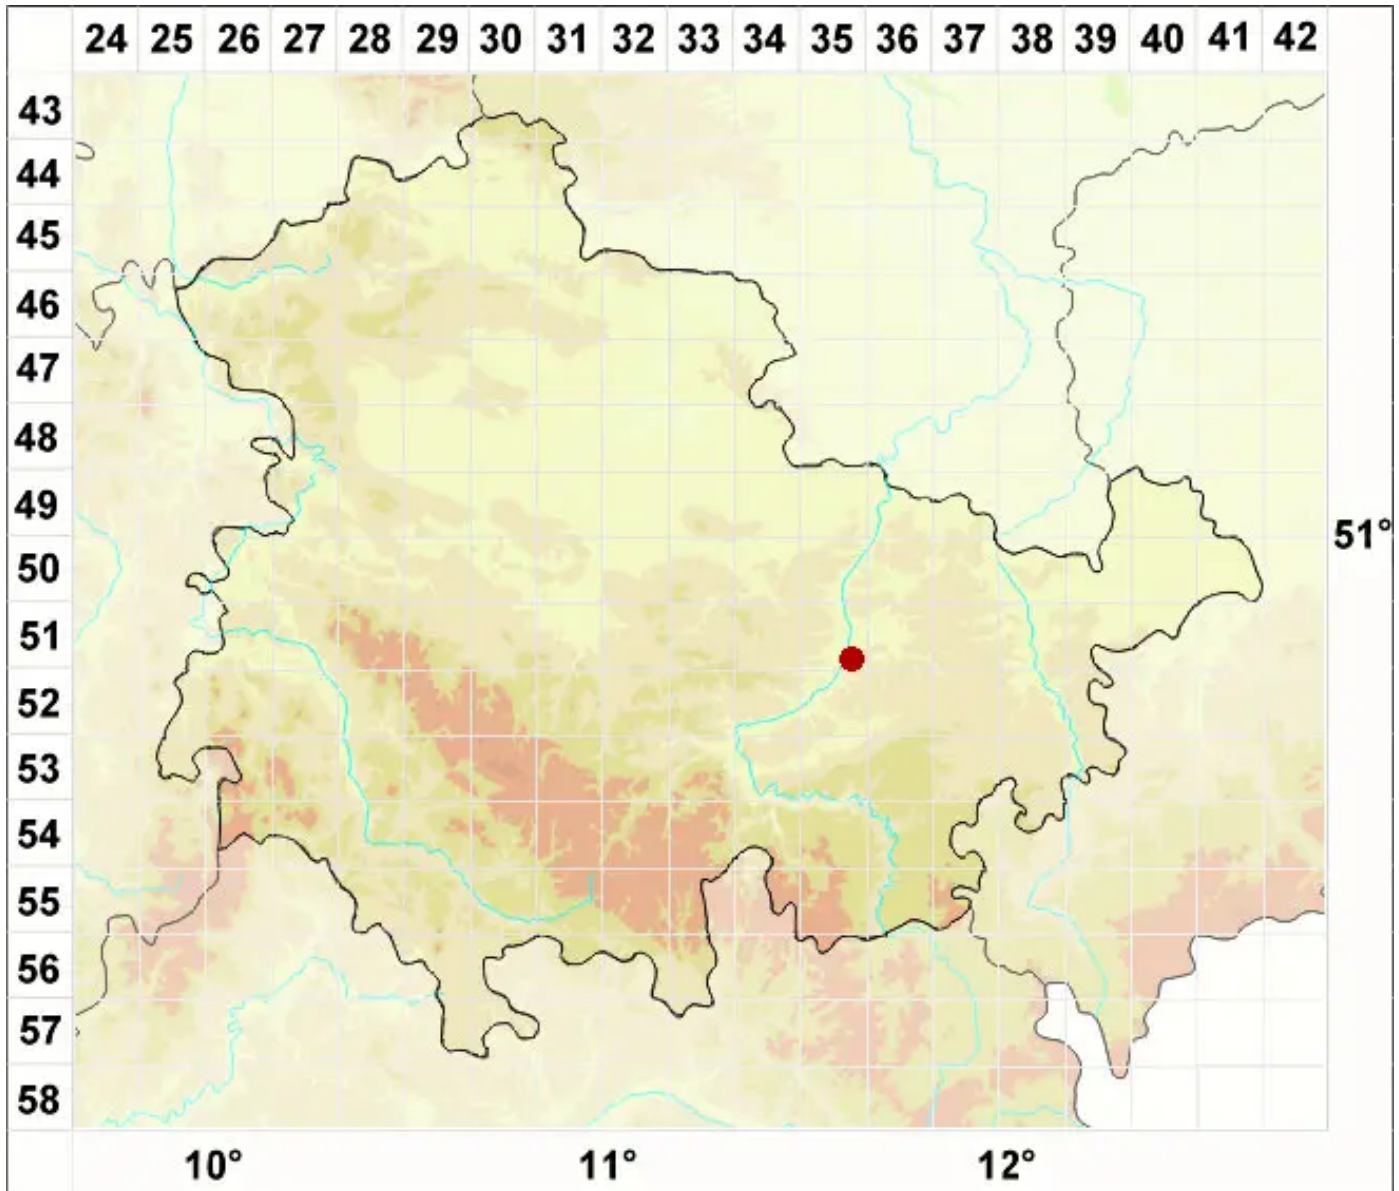

Buellia spuria (Schaer.) Anzi

Falsche Schwarzpunktflechte

Legende:

Symbole:
Ausgefülltes Symbol:
Zeitraum von 1980 bis heute (Aktuelle Angabe)
Leeres Symbol:
Zeitraum vor 1980 (Altangabe)
Quadrat: Herbarbeleg