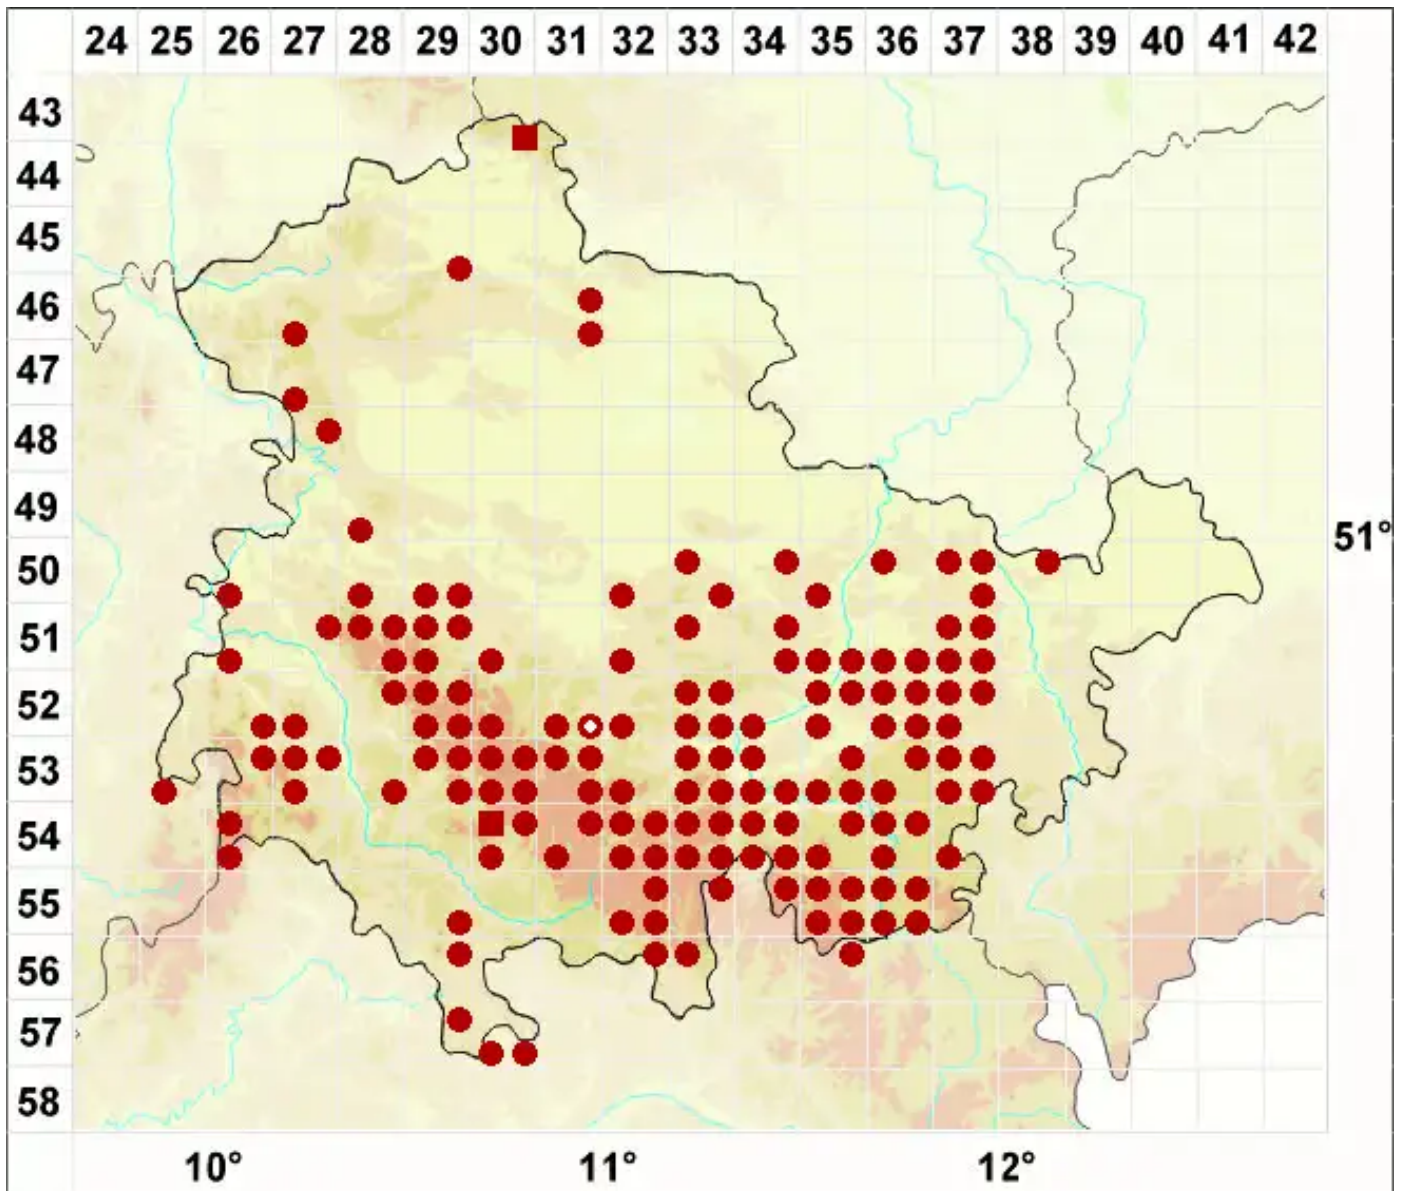

# Buellia aethalea (Ach.) Th. Fr.

Pionier-Schwarzpunktflechte

Legende:

- Symbole:**
- Ausgefülltes Symbol:  
Zeitraum von 1980 bis heute (Aktuelle Angabe)
  - Leeres Symbol:  
Zeitraum vor 1980 (Altangabe)
  - Quadrat: Herbarbeleg