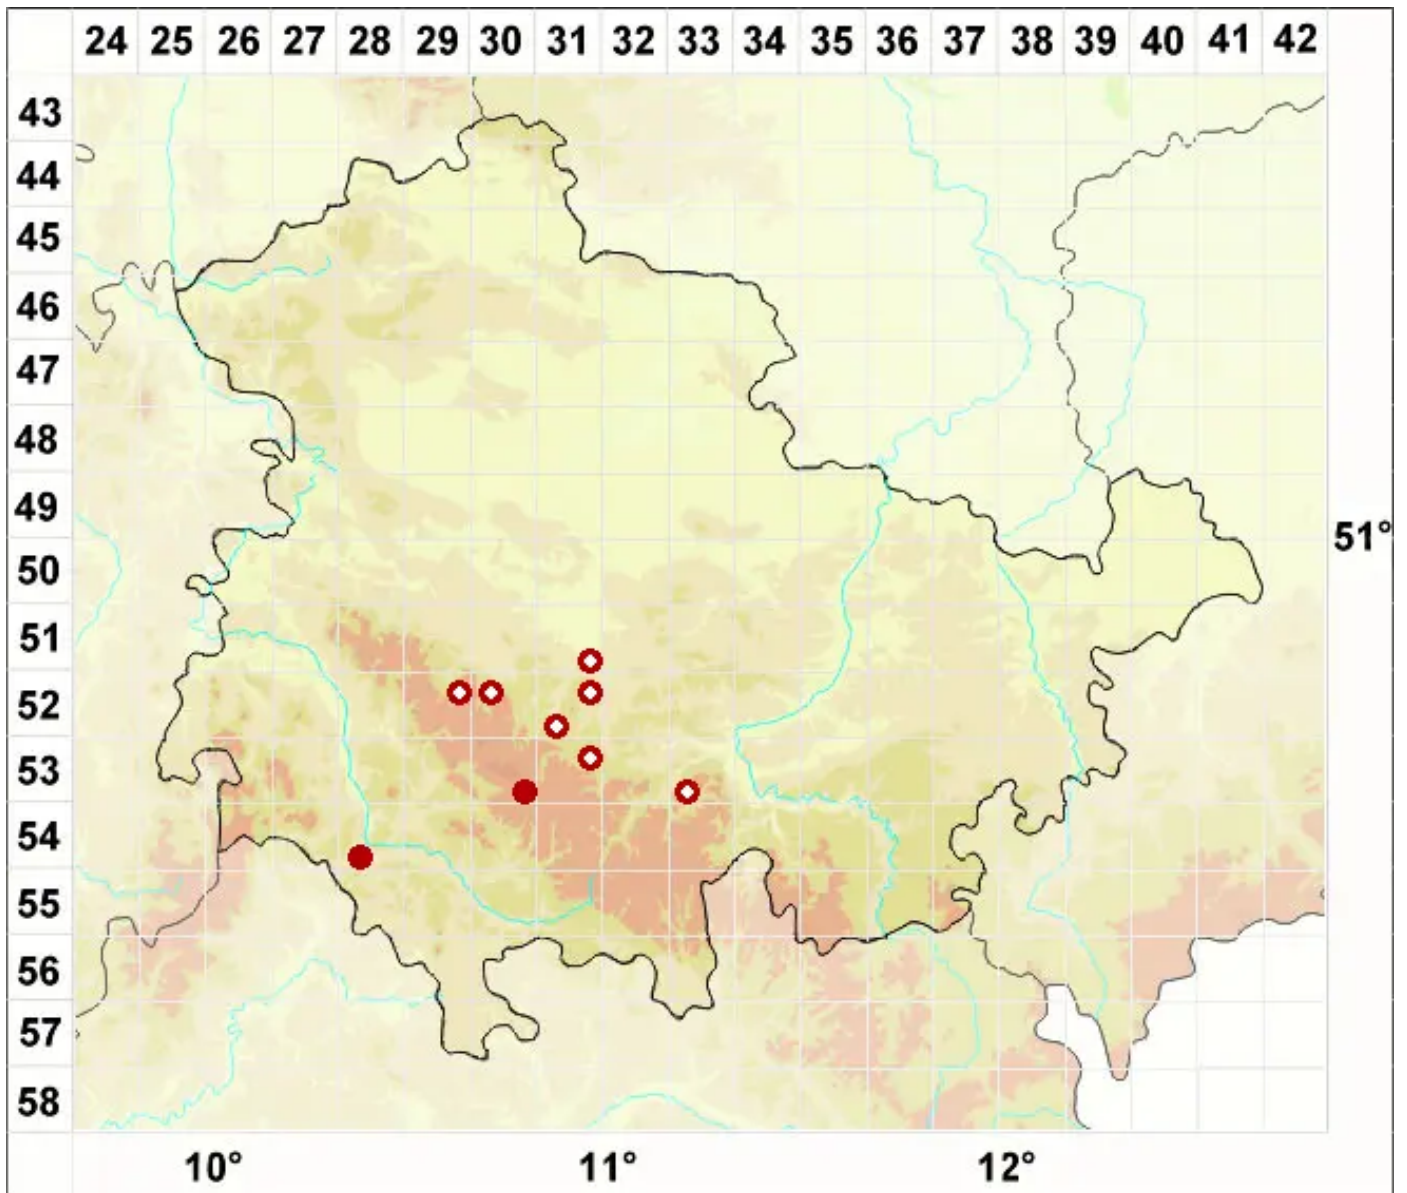

# Buellia schaereri De Not.

Schaerers Schwarzpunktflechte

Legende:

- Symbole:**
- Ausgefülltes Symbol:  
Zeitraum von 1980 bis heute (Aktuelle Angabe)
  - Leeres Symbol:  
Zeitraum vor 1980 (Altangabe)
  - Quadrat: Herbarbeleg