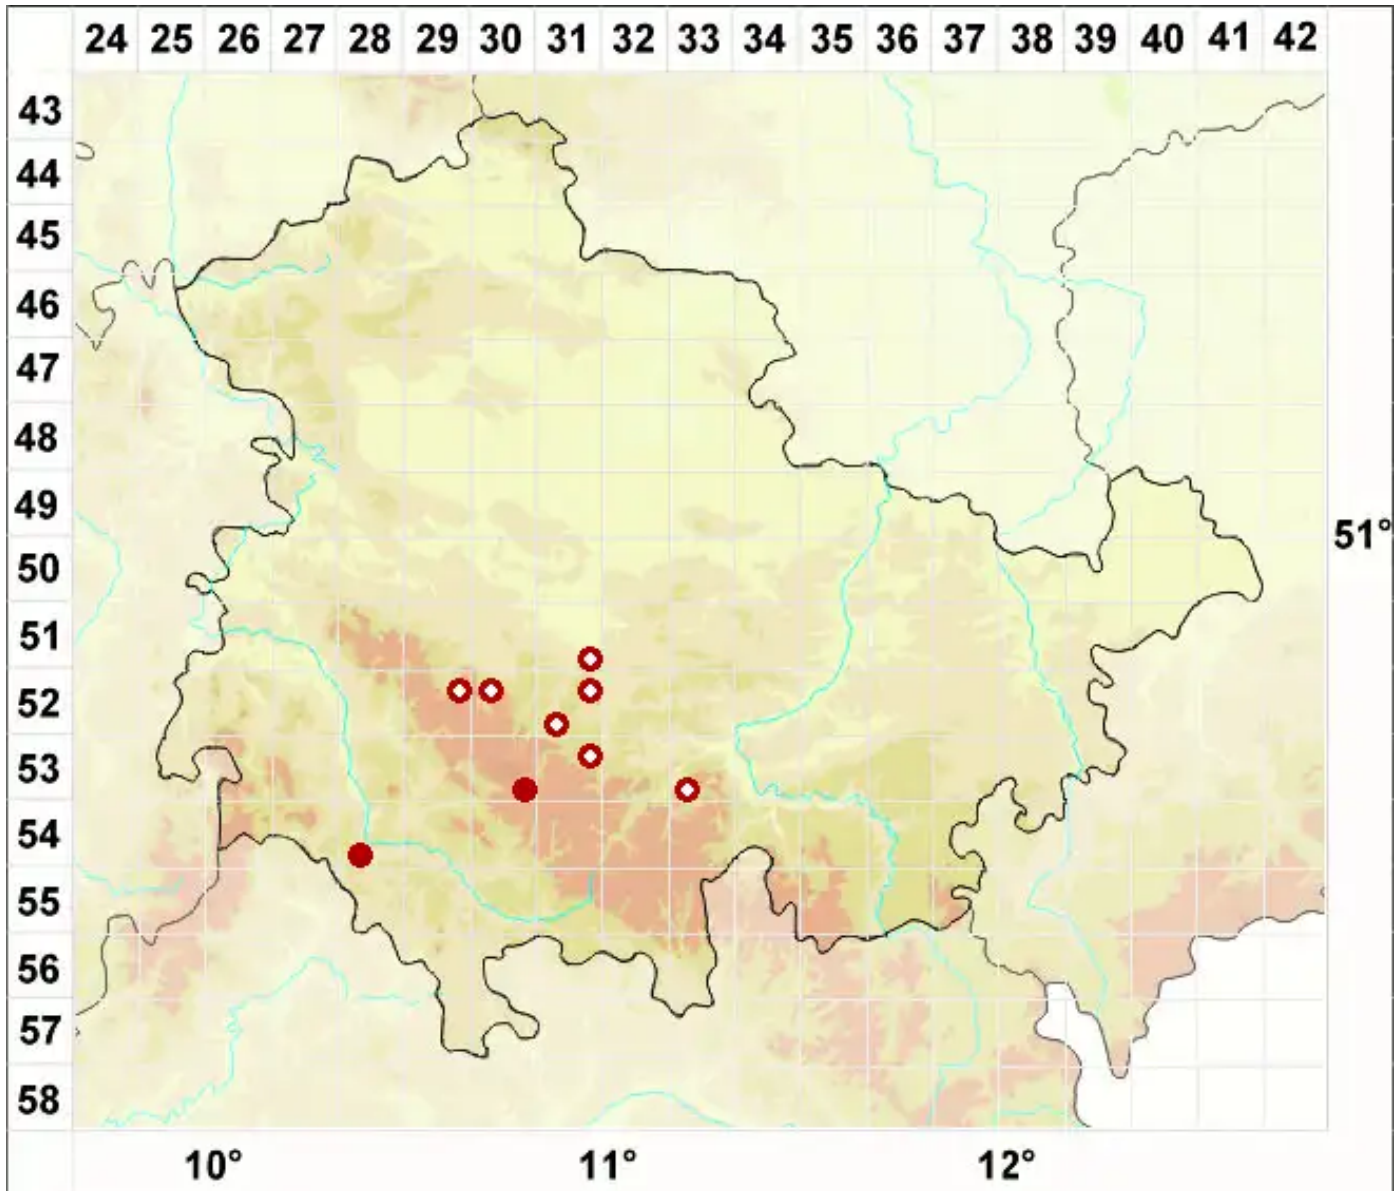

Buellia schaereri De Not.

Schaerers Schwarzpunktflechte

Legende:

- Symbole:**
- Ausgefülltes Symbol:
Zeitraum von 1980 bis heute (Aktuelle Angabe)
 - Leeres Symbol:
Zeitraum vor 1980 (Altangabe)
 - Quadrat: Herbarbeleg