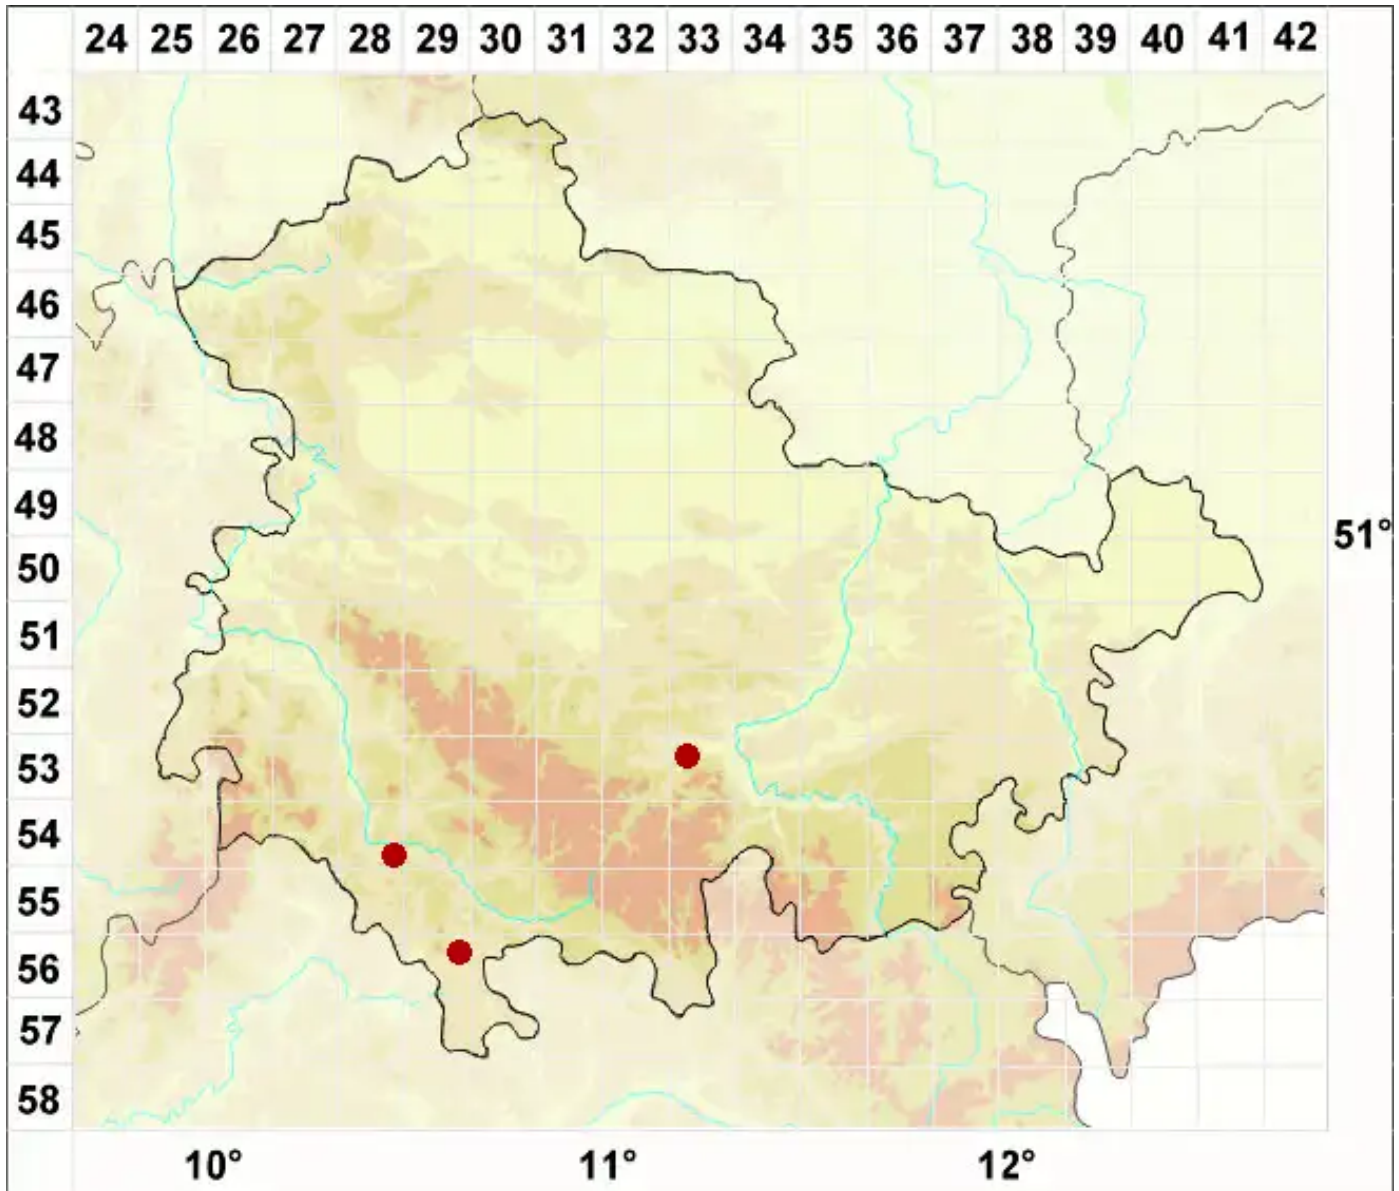

Buellia pulverea Coppins & P. James

Mehlige Schwarzpunktflechte

Legende:

- Symbole:**
Ausgefülltes Symbol:
Zeitraum von 1980 bis heute (Aktuelle Angabe)
Leeres Symbol:
Zeitraum vor 1980 (Altangabe)
Quadrat: Herbarbeleg