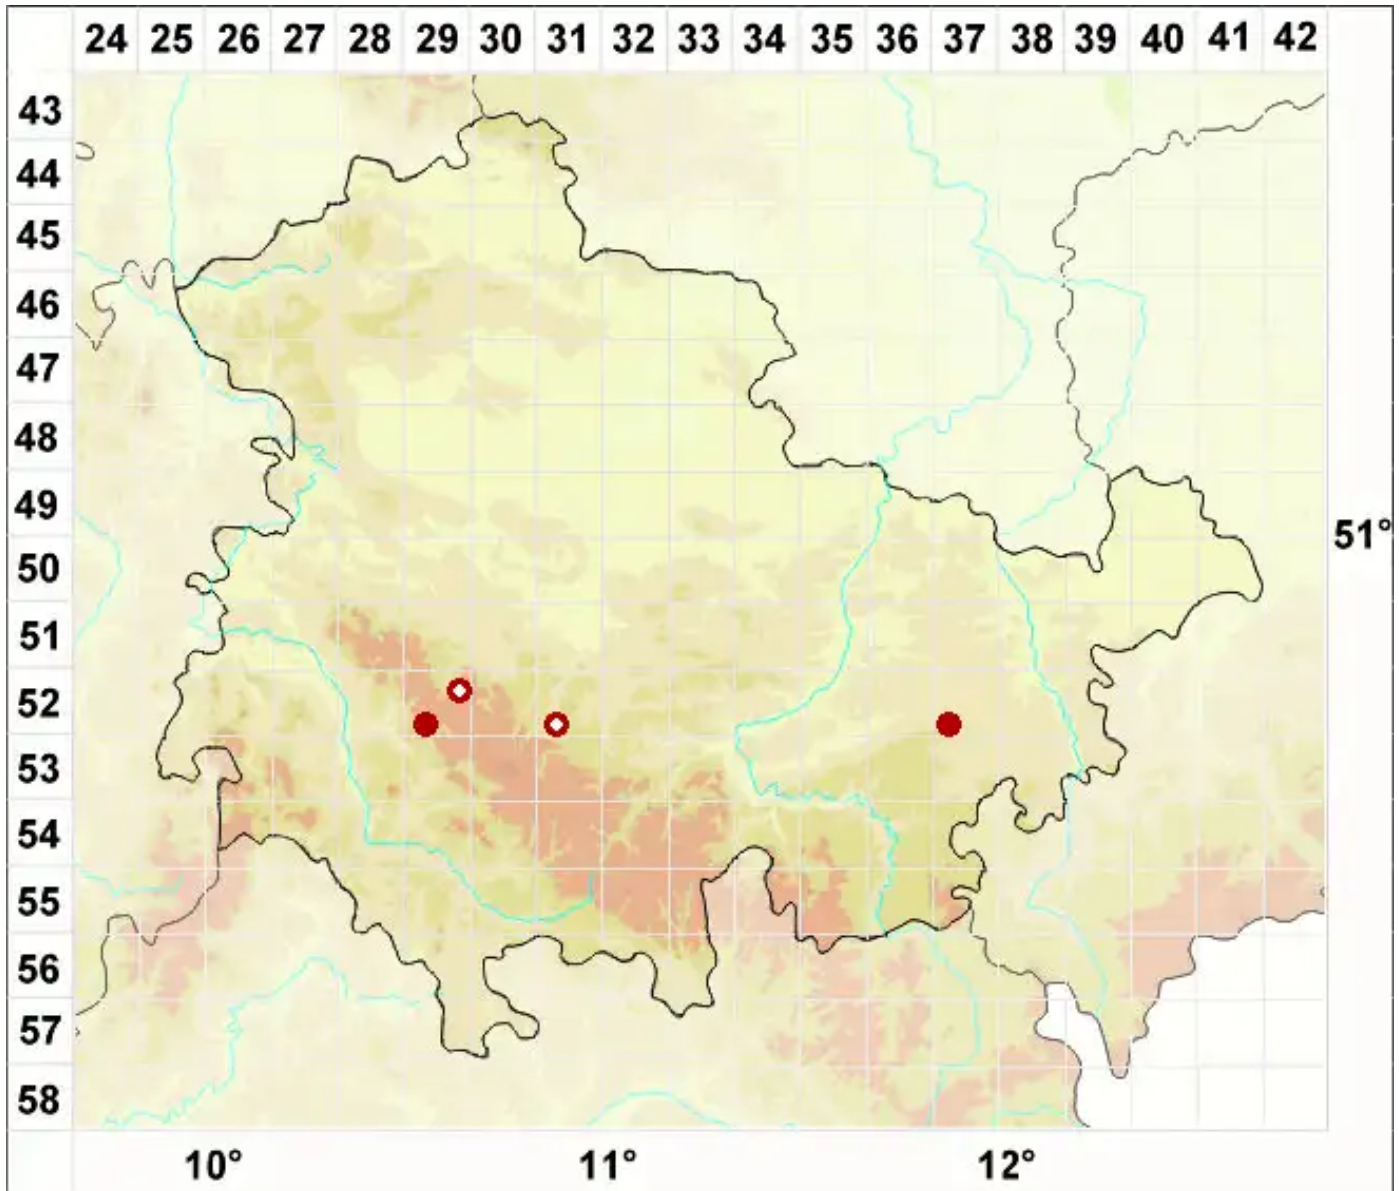

# Diplotomma porphyricum (Arnold) Mong

Purpur-Scheibenflechte

Legende:

**Symbole:**  
Ausgefülltes Symbol:  
Zeitraum von 1980 bis heute (Aktuelle Angabe)  
Leeres Symbol:  
Zeitraum vor 1980 (Altangabe)  
Quadrat: Herbarbeleg