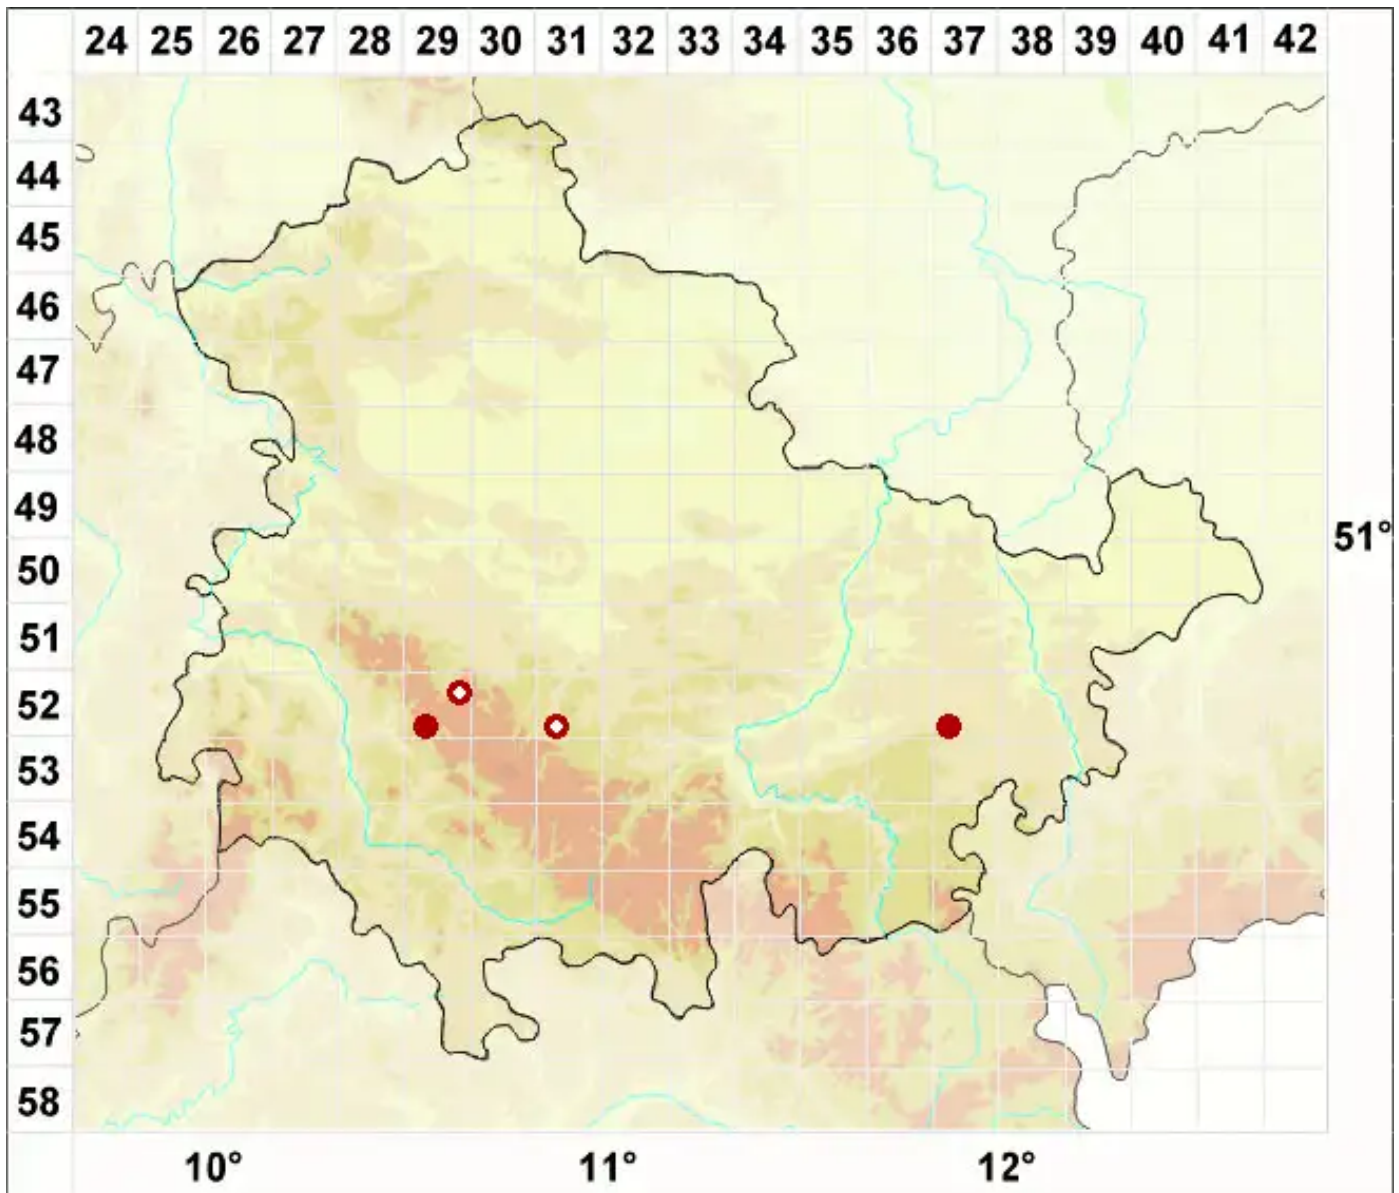

Diplotomma porphyricum (Arnold) Mong

Purpur-Scheibenflechte

Legende:

- Symbole:**
- Ausgefülltes Symbol:
Zeitraum von 1980 bis heute (Aktuelle Angabe)
 - Leeres Symbol:
Zeitraum vor 1980 (Altangabe)
 - Quadrat: Herbarbeleg