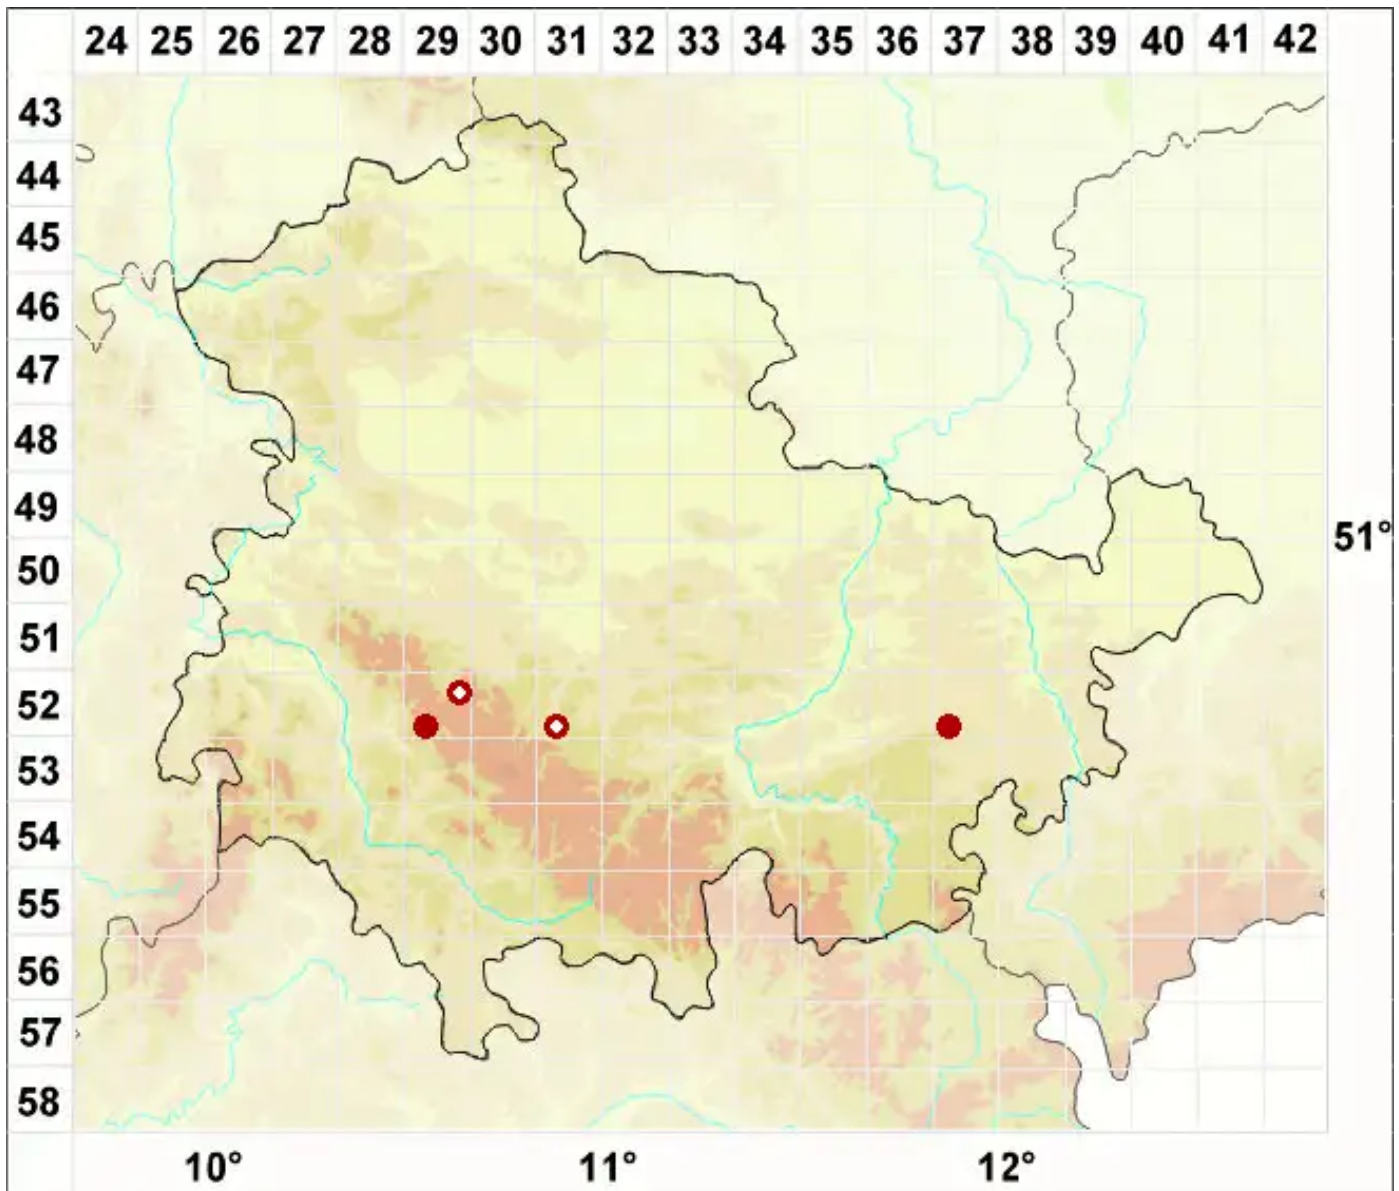

Diplotomma porphyricum (Arnold) Mong

Purpur-Scheibenflechte

Legende:

Symbole:
Ausgefülltes Symbol:
Zeitraum von 1980 bis heute (Aktuelle Angabe)
Leeres Symbol:
Zeitraum vor 1980 (Altangabe)
Quadrat: Herbarbeleg