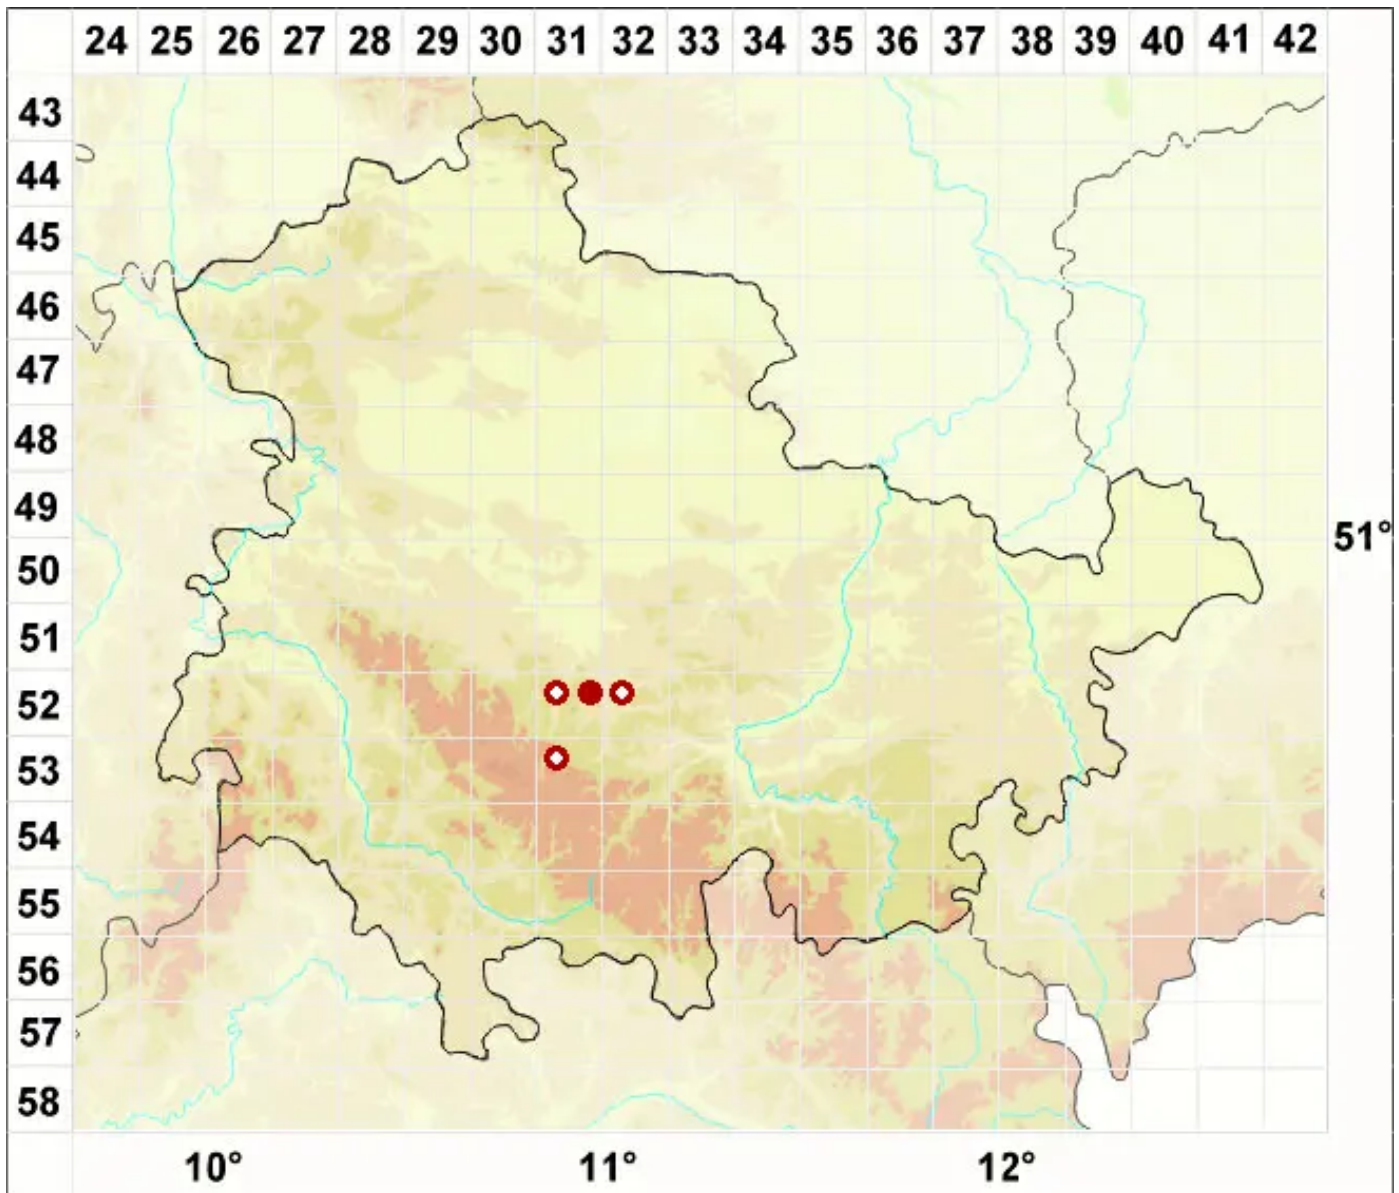

# Diplotomma pharcidium (Ach.) Choisy

Verwechselte Scheibenflechte

Legende:

**Symbole:**

Ausgefülltes Symbol:  
Zeitraum von 1980 bis heute (Aktuelle Angabe)

Leeres Symbol:  
Zeitraum vor 1980 (Altangabe)

Quadrat: Herbarbeleg