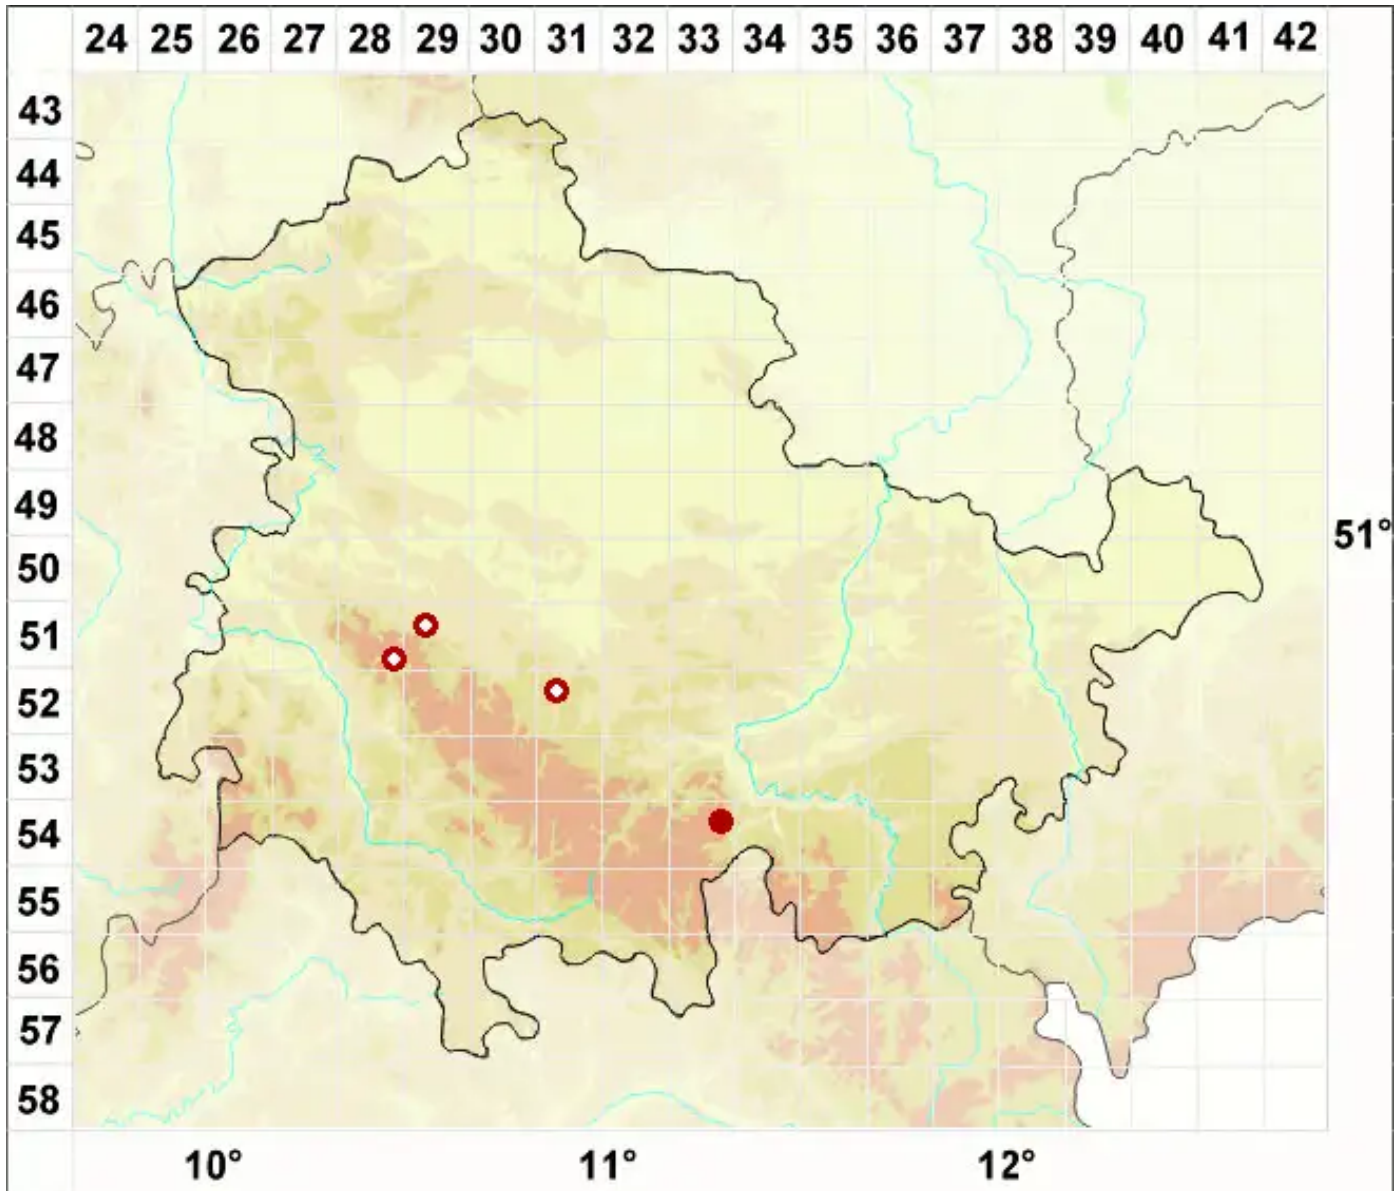

Buellia ocellata (Flot.) Körb.

Augen-Schwarzpunktflechte

Legende:

- Symbole:**
- Ausgefülltes Symbol:
Zeitraum von 1980 bis heute (Aktuelle Angabe)
 - Leeres Symbol:
Zeitraum vor 1980 (Altangabe)
 - Quadrat: Herbarbeleg