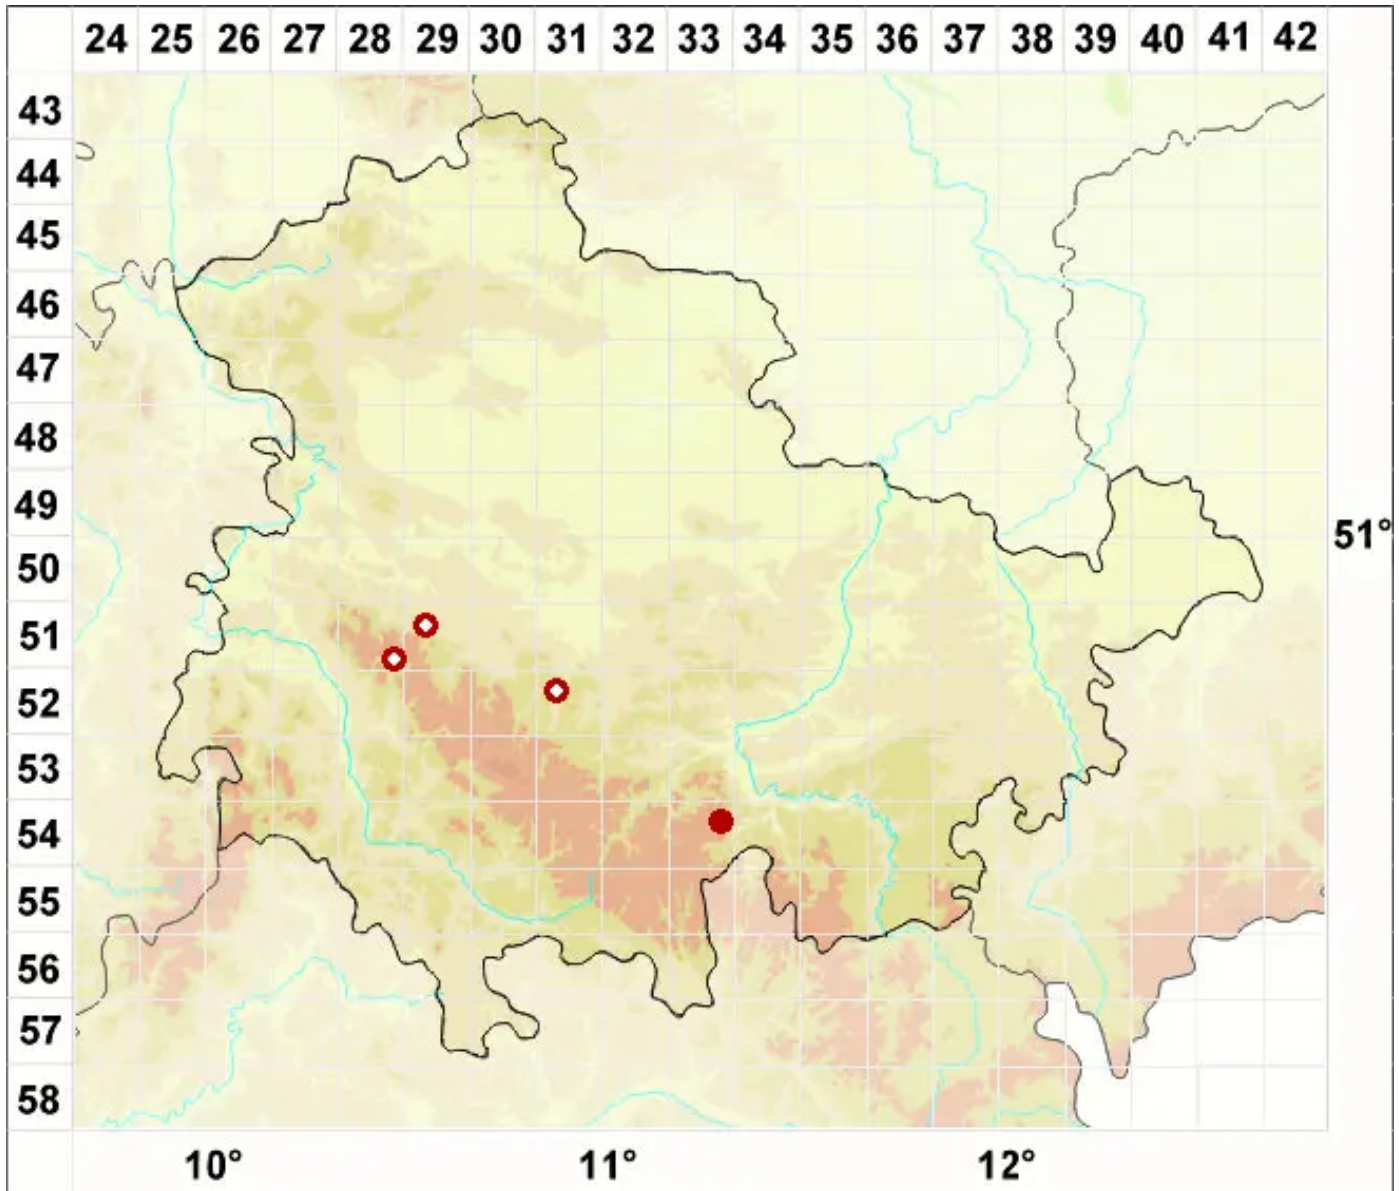

# Buellia ocellata (Flot.) Körb.

Augen-Schwarzpunktflechte

Legende:

**Symbole:**

Ausgefülltes Symbol:  
Zeitraum von 1980 bis heute (Aktuelle Angabe)

Leeres Symbol:  
Zeitraum vor 1980 (Altangabe)

Quadrat: Herbarbeleg