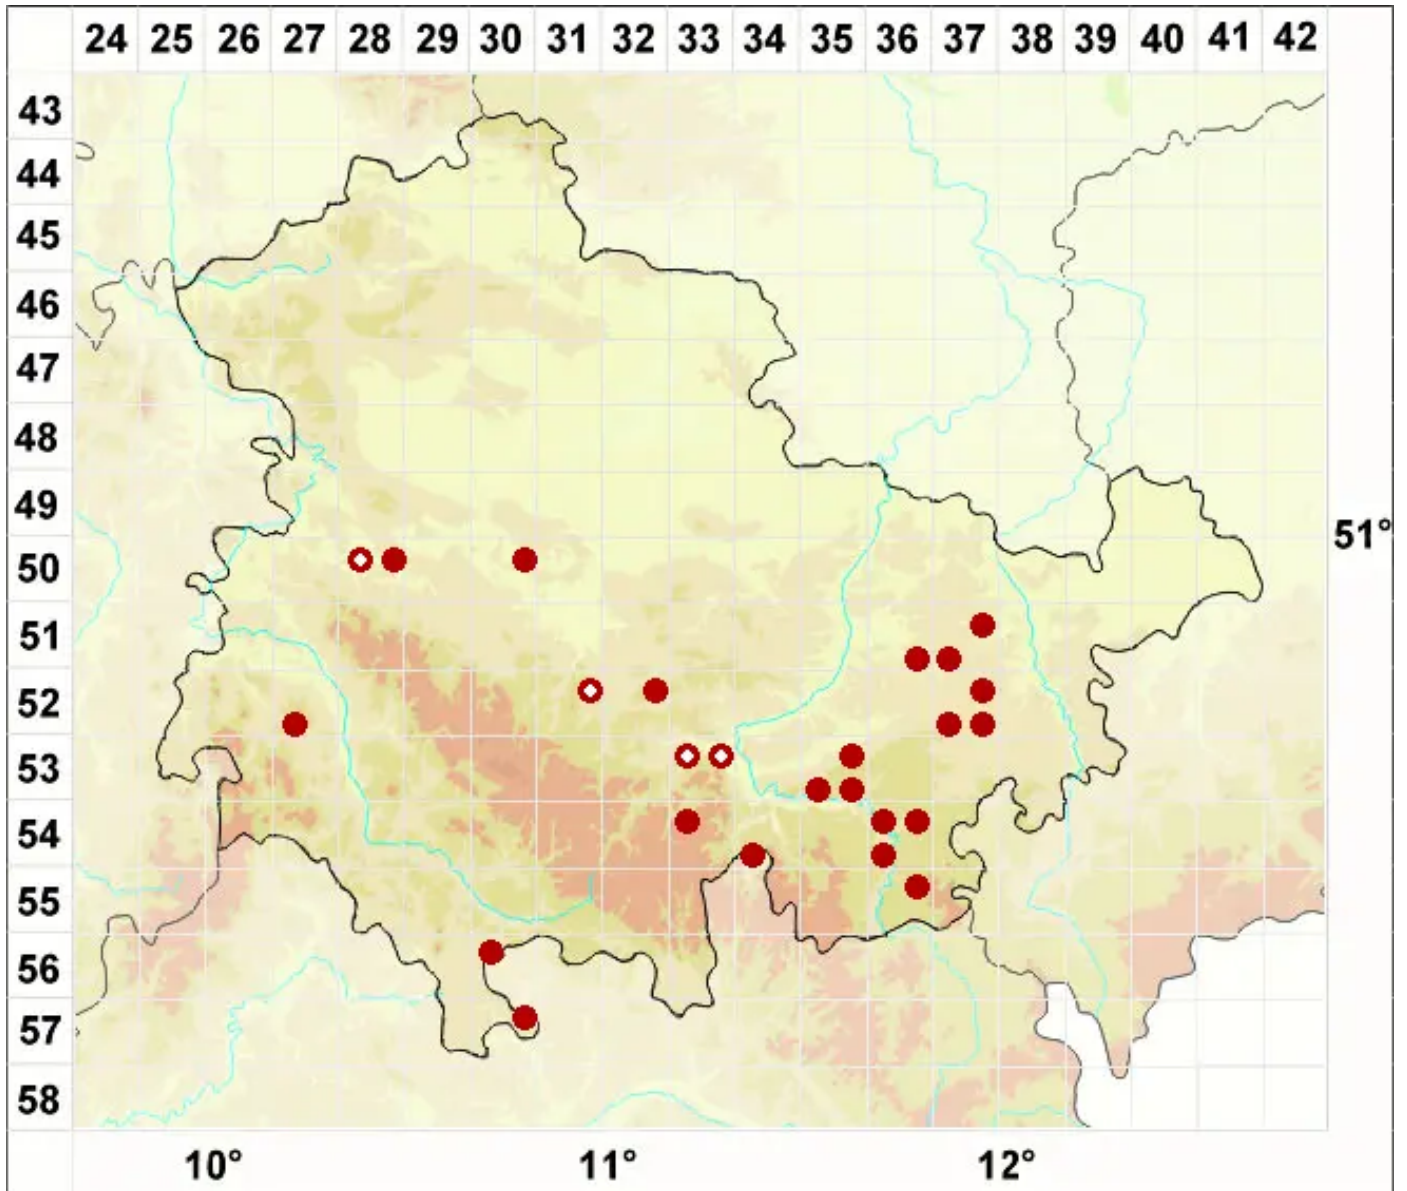

Diplotomma alboatrum (Hoffm.) Flot.

Schwarzweiße Scheibenflechte

Legende:

Symbole:

Ausgefülltes Symbol:
Zeitraum von 1980 bis heute (Aktuelle Angabe)

Leeres Symbol:
Zeitraum vor 1980 (Altangabe)

Quadrat: Herbarbeleg