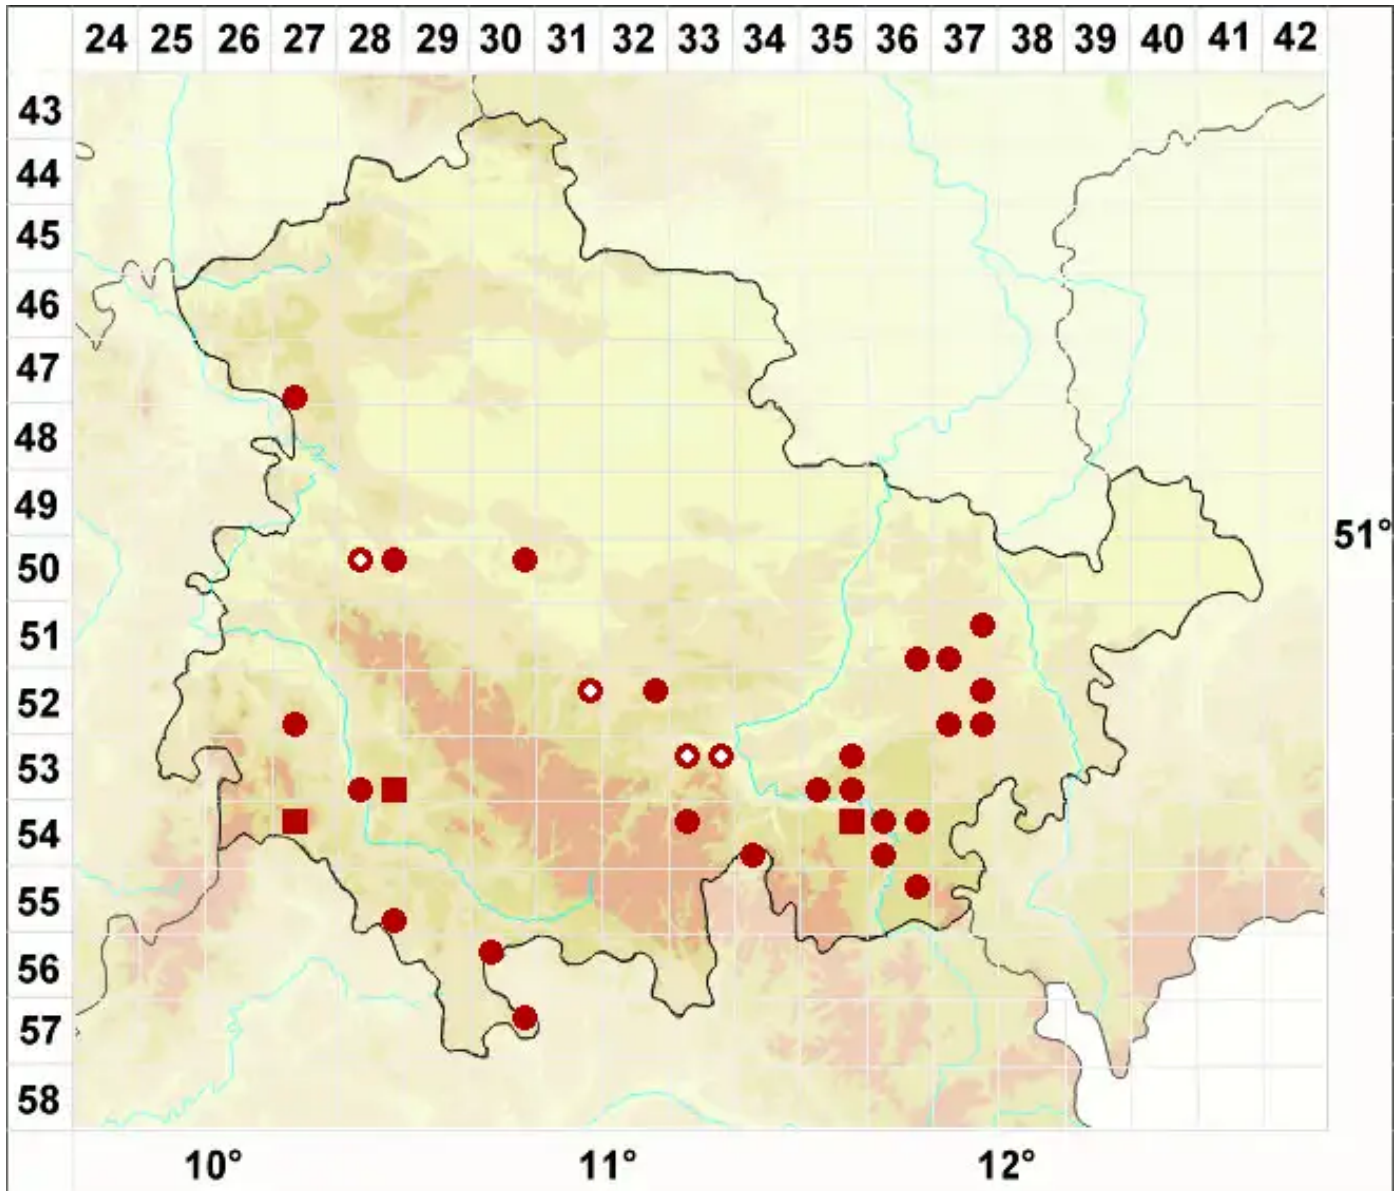

# Diplotomma alboatrum (Hoffm.) Flot.

Schwarzweiße Scheibenflechte

Legende:

- Symbole:**
- Ausgefülltes Symbol:  
Zeitraum von 1980 bis heute (Aktuelle Angabe)
  - Leeres Symbol:  
Zeitraum vor 1980 (Altangabe)
  - Quadrat: Herbarbeleg