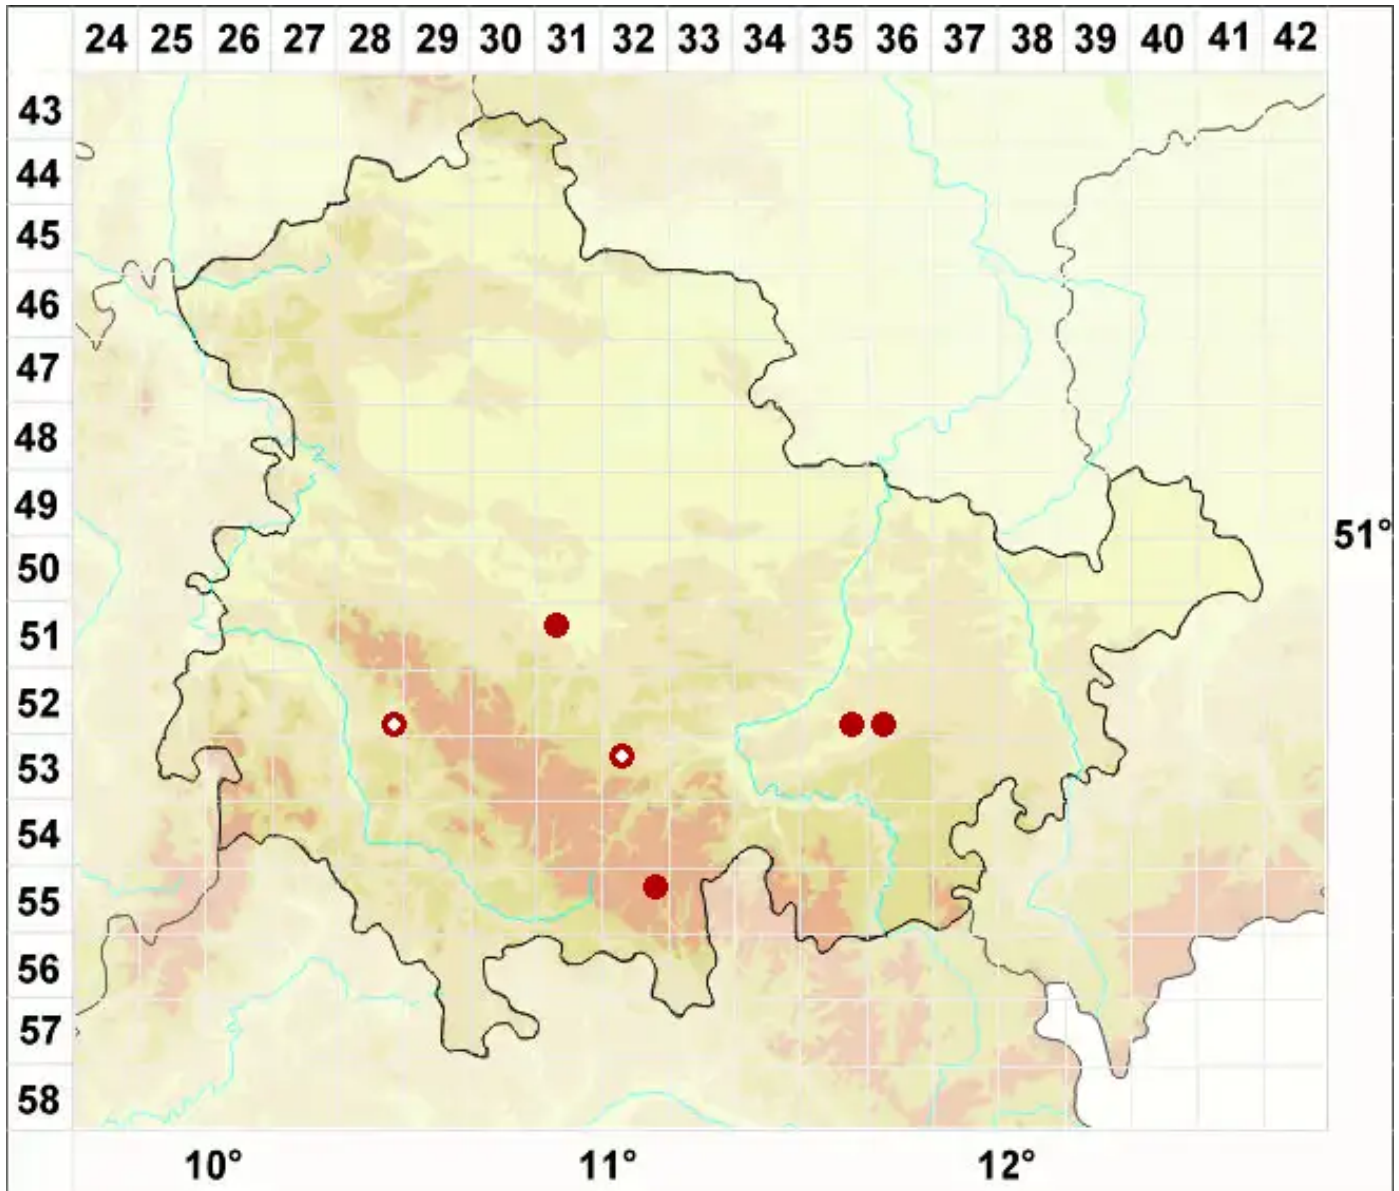

Diplotomma lutosum A. Massal.

Schmutzige Scheibenflechte

Legende:

Symbole:

Ausgefülltes Symbol:
Zeitraum von 1980 bis heute (Aktuelle Angabe)

Leeres Symbol:
Zeitraum vor 1980 (Altangabe)

Quadrat: Herbarbeleg