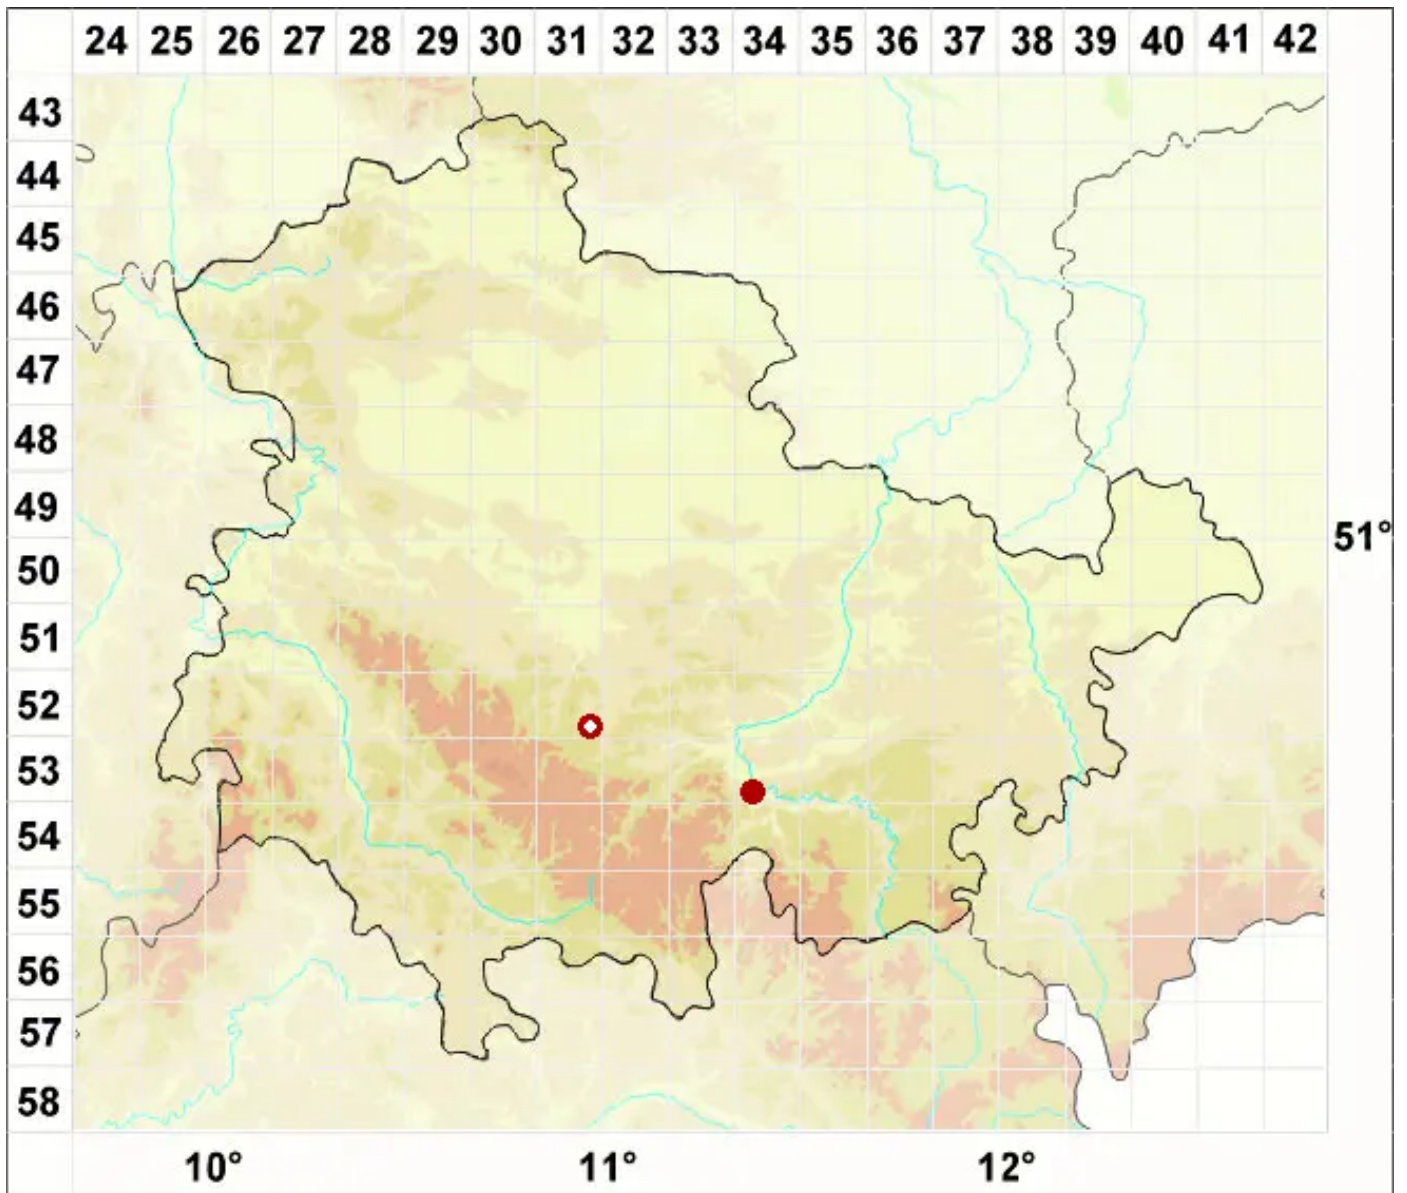

# Buellia leptocline (Flot.) A. Massal.

Dünnlagerige Schwarzpunktflechte

Legende:

**Symbole:**  
Ausgefülltes Symbol:  
Zeitraum von 1980 bis heute (Aktuelle Angabe)  
Leeres Symbol:  
Zeitraum vor 1980 (Altangabe)  
Quadrat: Herbarbeleg