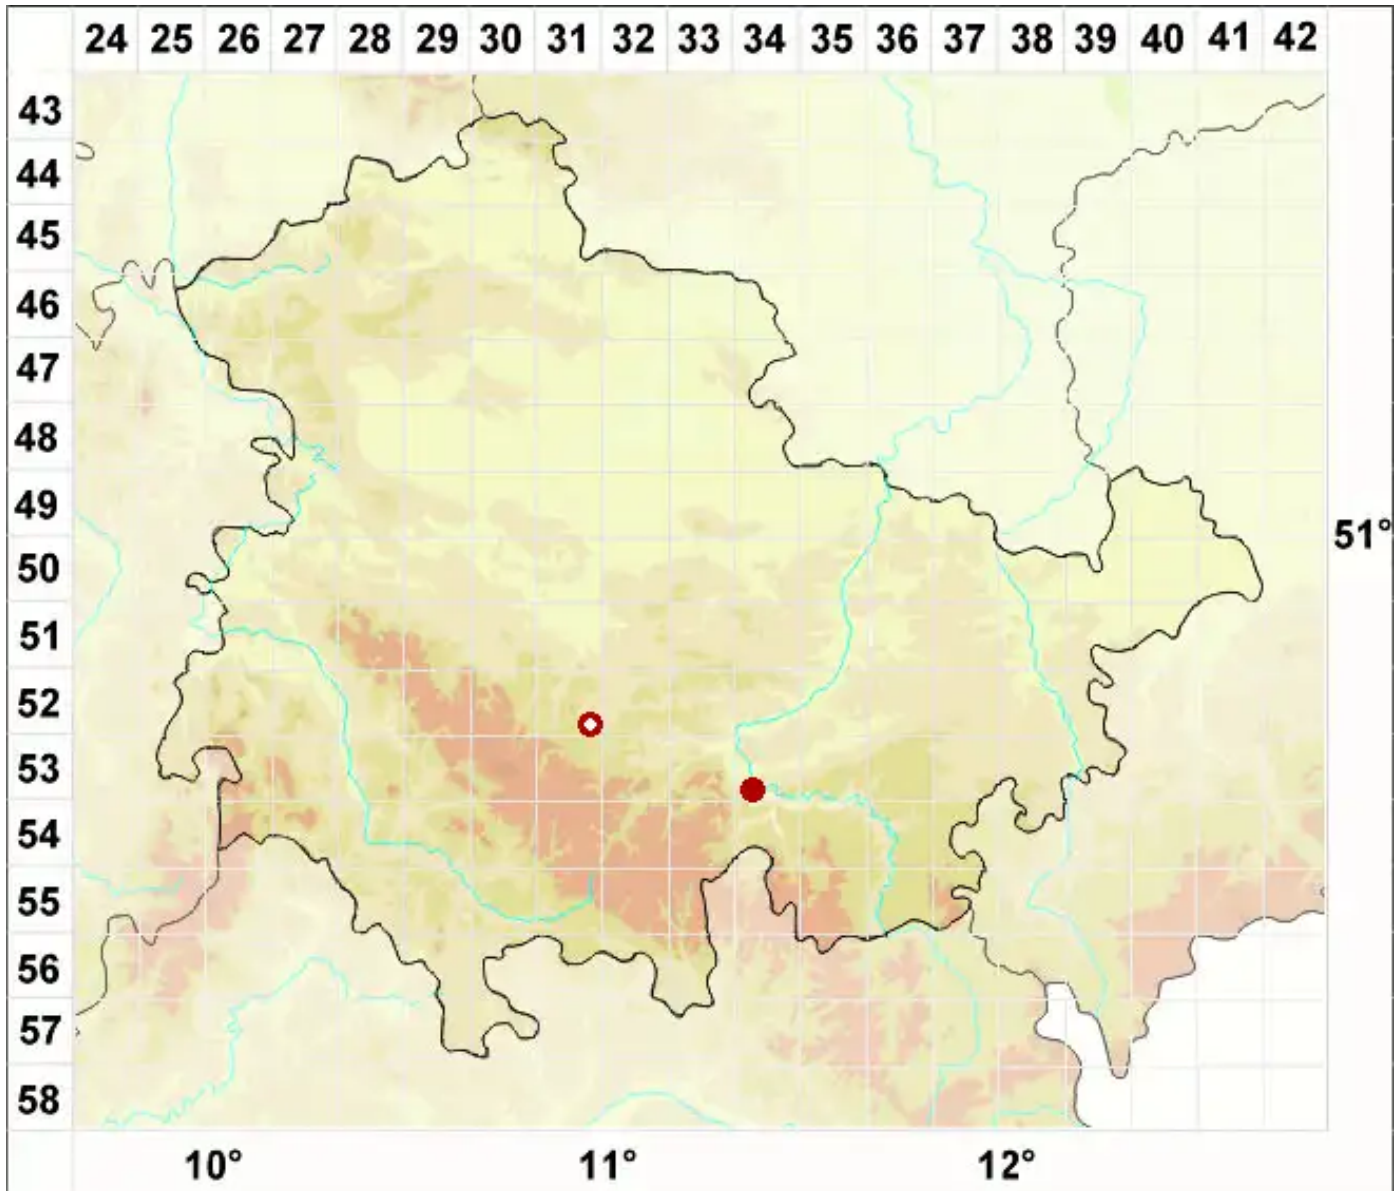

Buellia leptocline (Flot.) A. Massal.

Dünnlagerige Schwarzpunktflechte

Legende:

Symbole:
Ausgefülltes Symbol:
Zeitraum von 1980 bis heute (Aktuelle Angabe)
Leeres Symbol:
Zeitraum vor 1980 (Altangabe)
Quadrat: Herbarbeleg