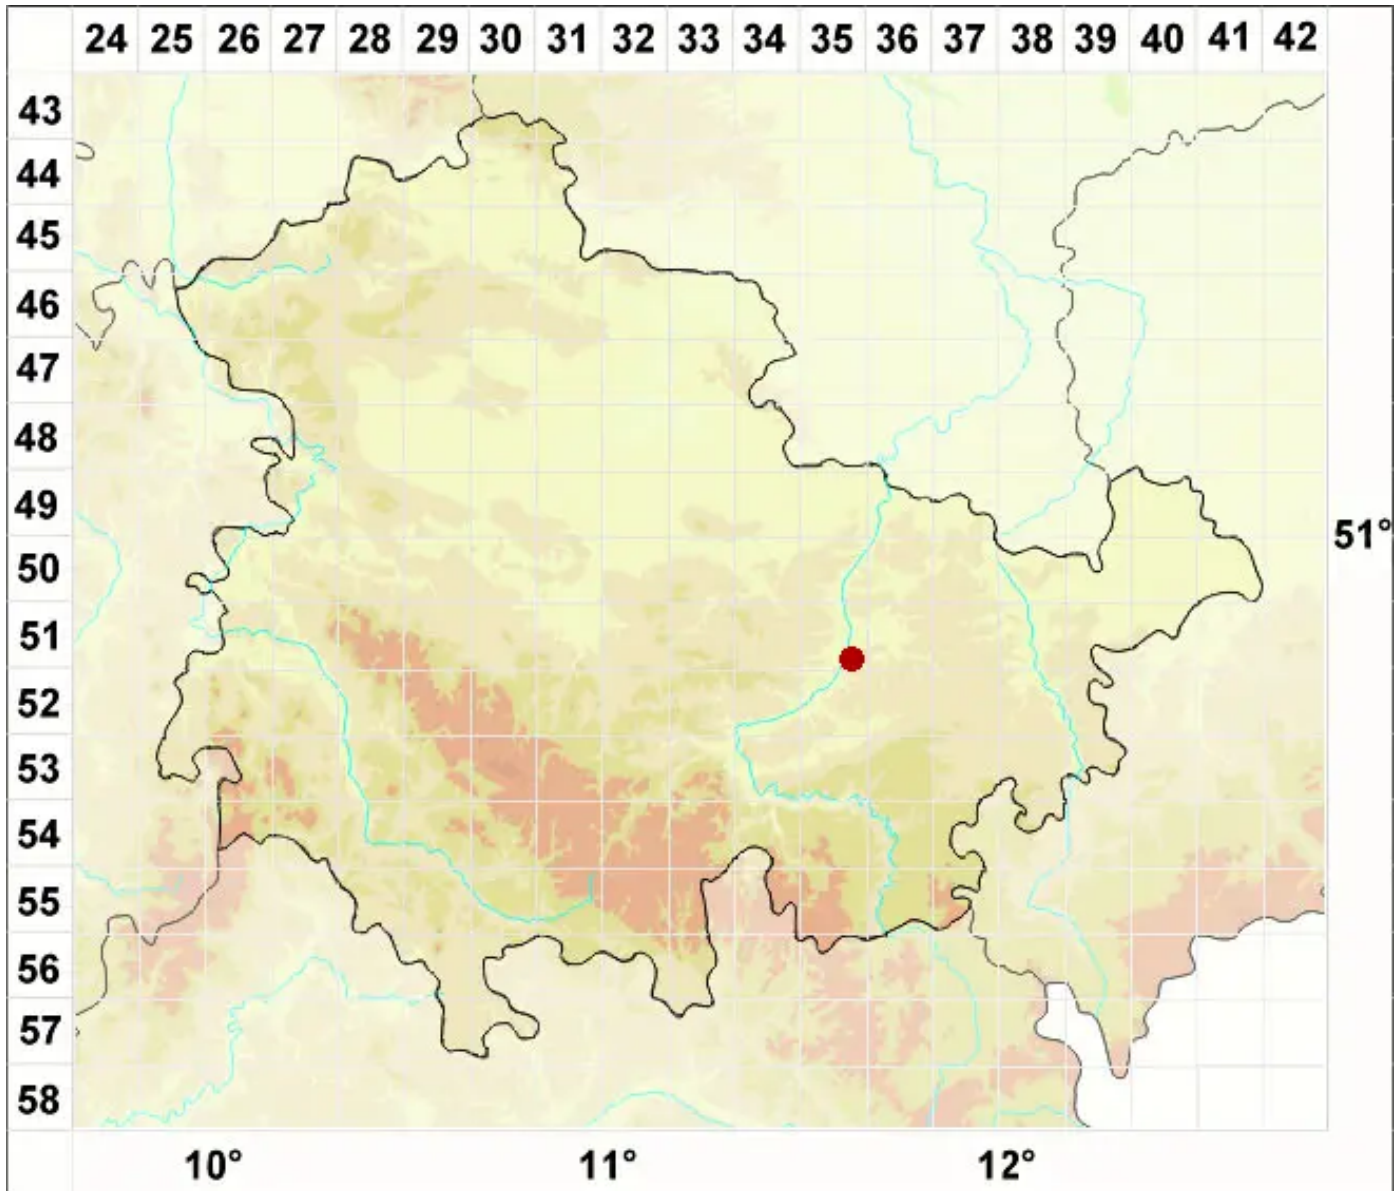

Buellia spuria (Schaer.) Anzi

Falsche Schwarzpunktflechte

Legende:

- Symbole:**
- Ausgefülltes Symbol:
Zeitraum von 1980 bis heute (Aktuelle Angabe)
 - Leeres Symbol:
Zeitraum vor 1980 (Altangabe)
 - Quadrat: Herbarbeleg