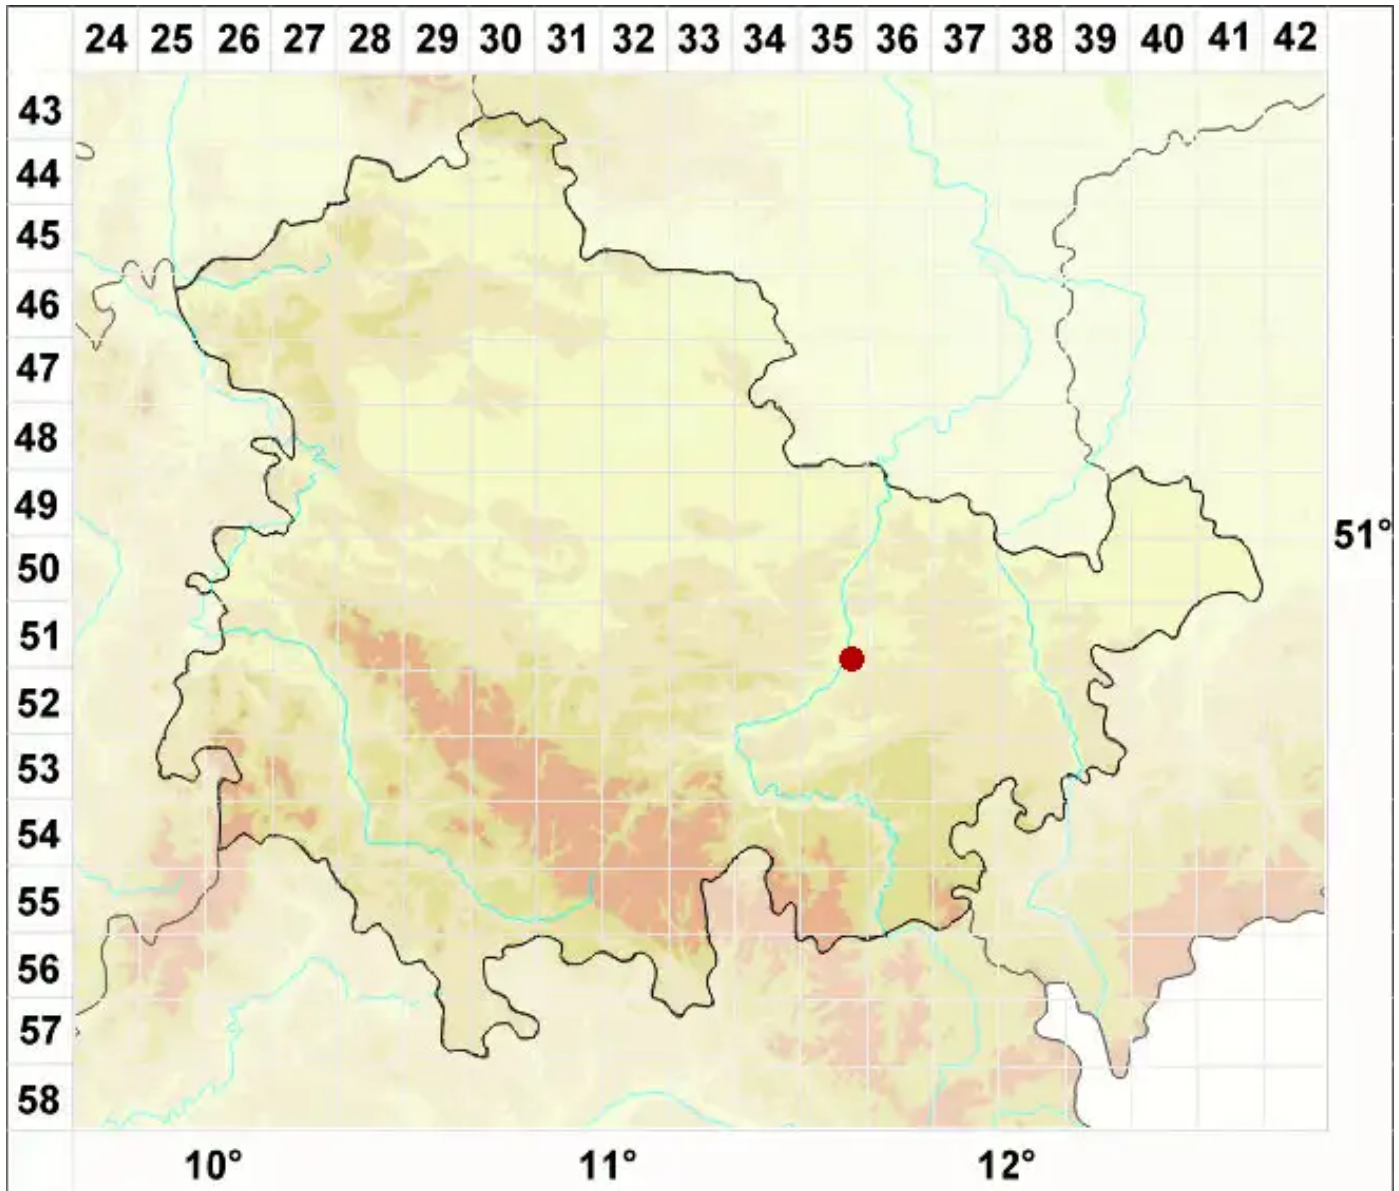

# Buellia spuria (Schaer.) Anzi

Falsche Schwarzpunktflechte

Legende:

**Symbole:**  
Ausgefülltes Symbol:  
Zeitraum von 1980 bis heute (Aktuelle Angabe)  
Leeres Symbol:  
Zeitraum vor 1980 (Altangabe)  
Quadrat: Herbarbeleg