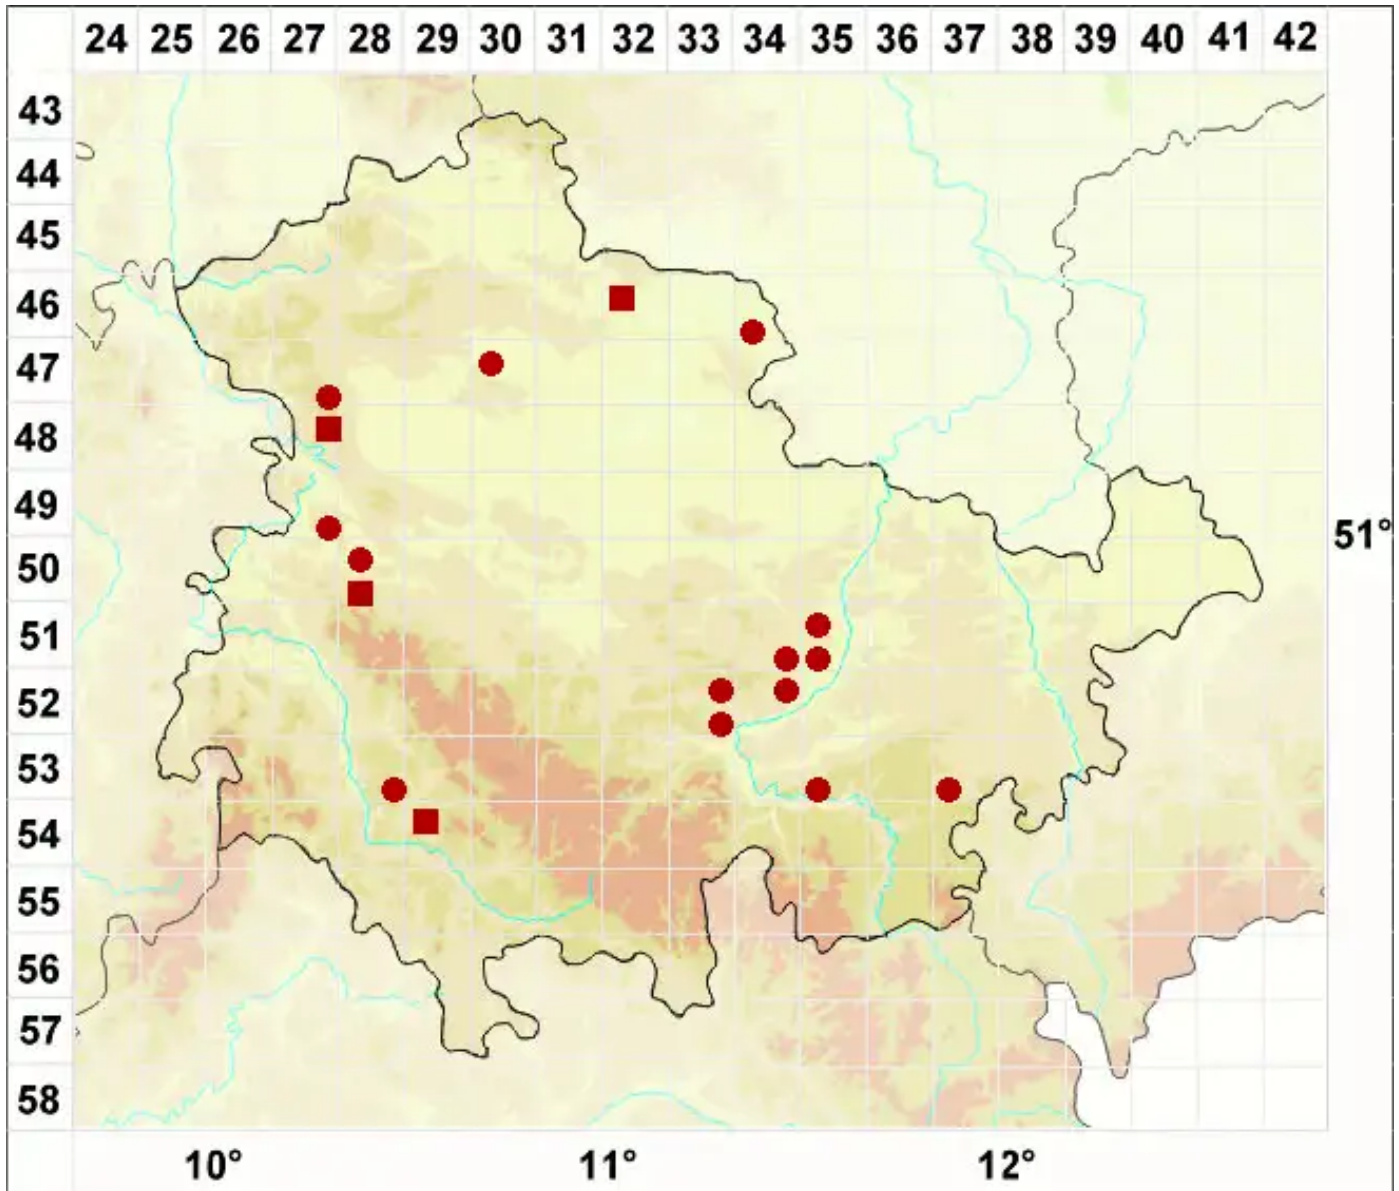

# Diplotomma hedinii (H. Magn.) P. Clerc & Cl. Roux

Grauweiße Scheibenflechte

Legende:

- Symbole:**
- Ausgefülltes Symbol:  
Zeitraum von 1980 bis heute (Aktuelle Angabe)
  - Leeres Symbol:  
Zeitraum vor 1980 (Altangabe)
  - Quadrat: Herbarbeleg