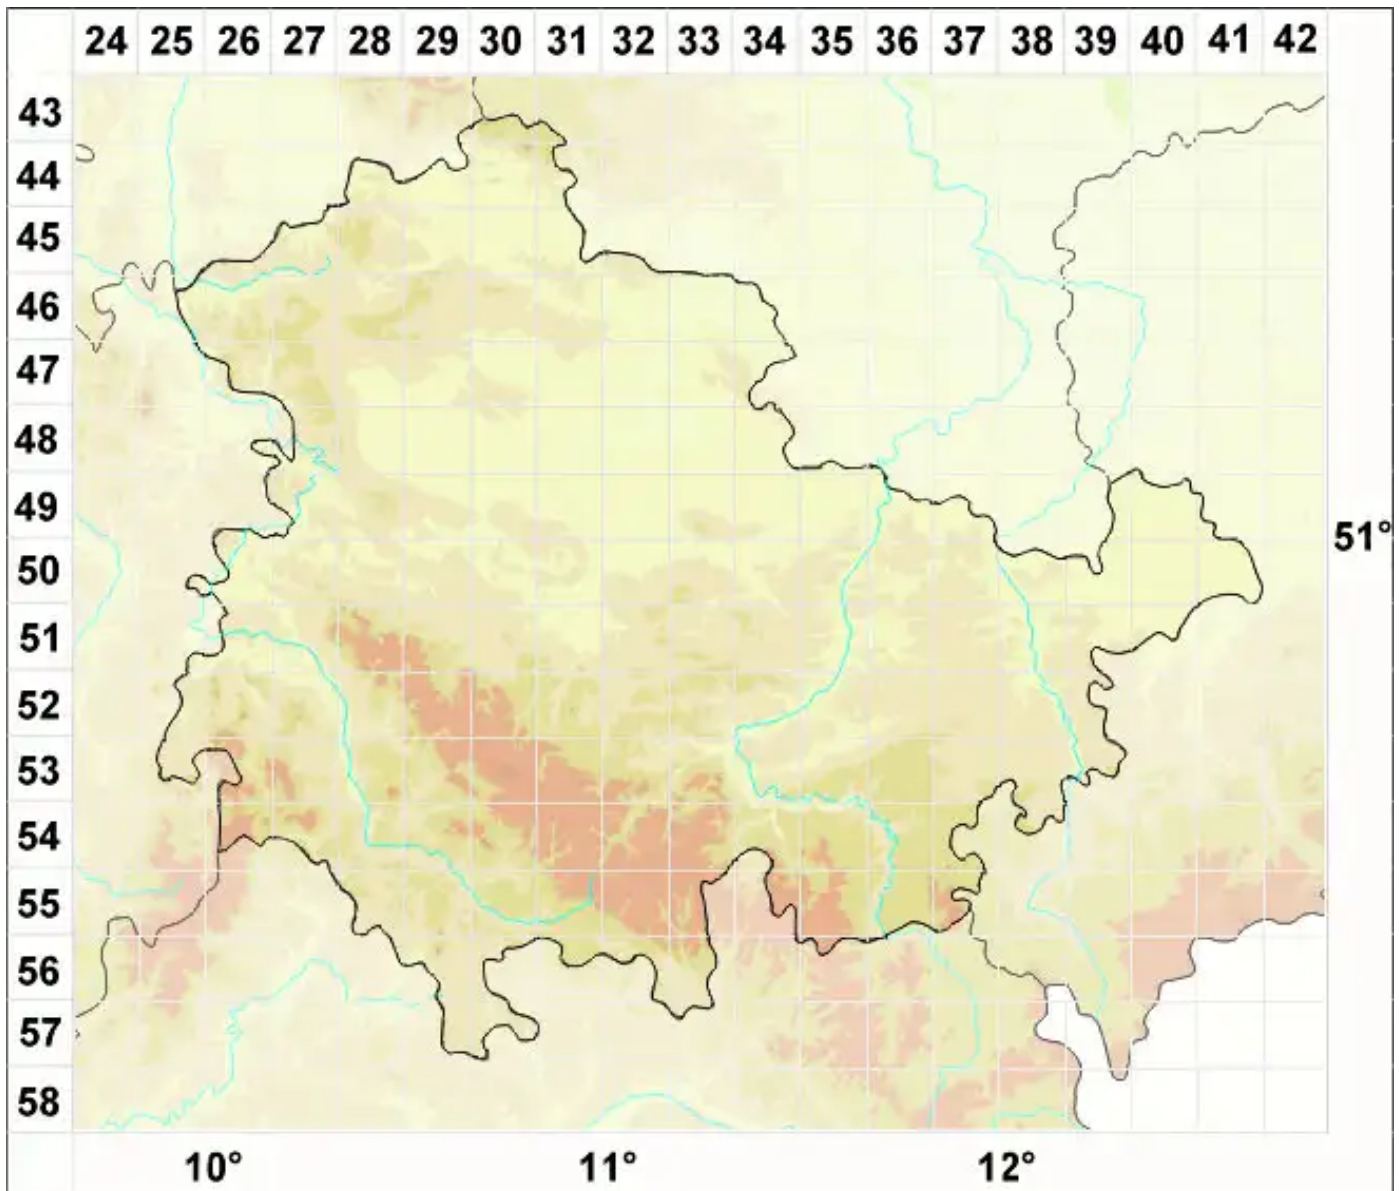

# Buellia erubescens Arnold

Errötende Schwarzpunktflechte

Legende:

**Symbole:**

Ausgefülltes Symbol:  
Zeitraum von 1980 bis heute (Aktuelle Angabe)

Leeres Symbol:  
Zeitraum vor 1980 (Altangabe)

Quadrat: Herbarbeleg