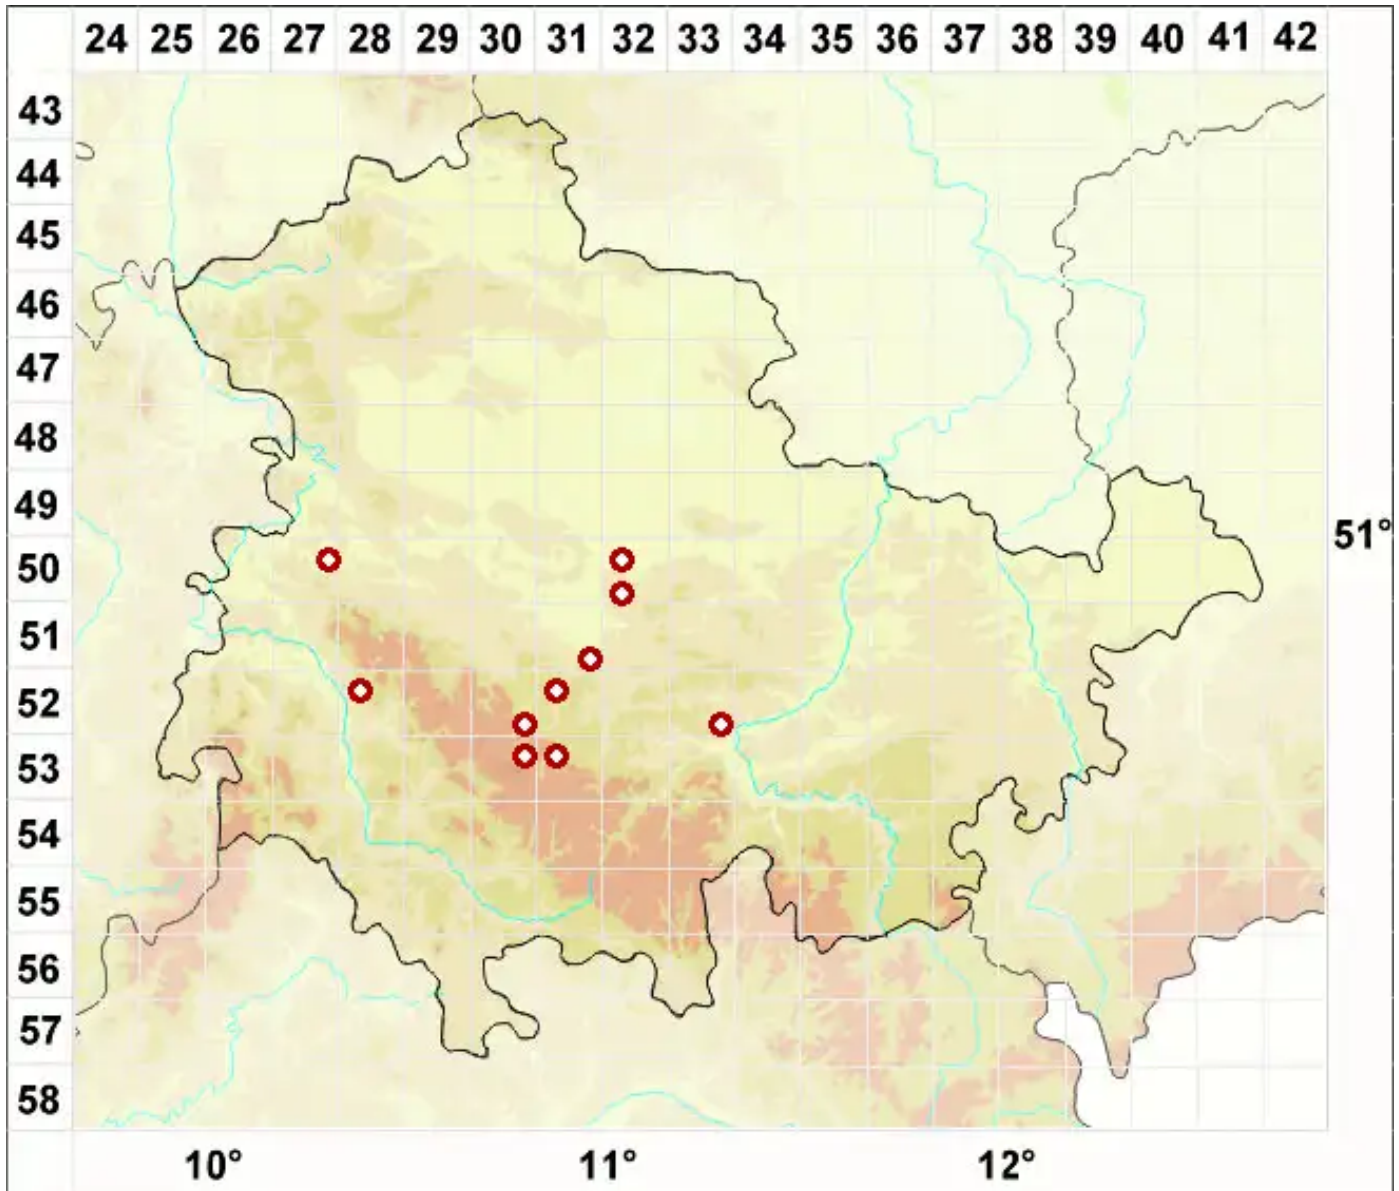

# Buellia disciformis (Fr.) Mudd

Scheiben-Schwarzpunktflechte

Legende:

**Symbole:**

Ausgefülltes Symbol:  
Zeitraum von 1980 bis heute (Aktuelle Angabe)

Leeres Symbol:  
Zeitraum vor 1980 (Altangabe)

Quadrat: Herbarbeleg