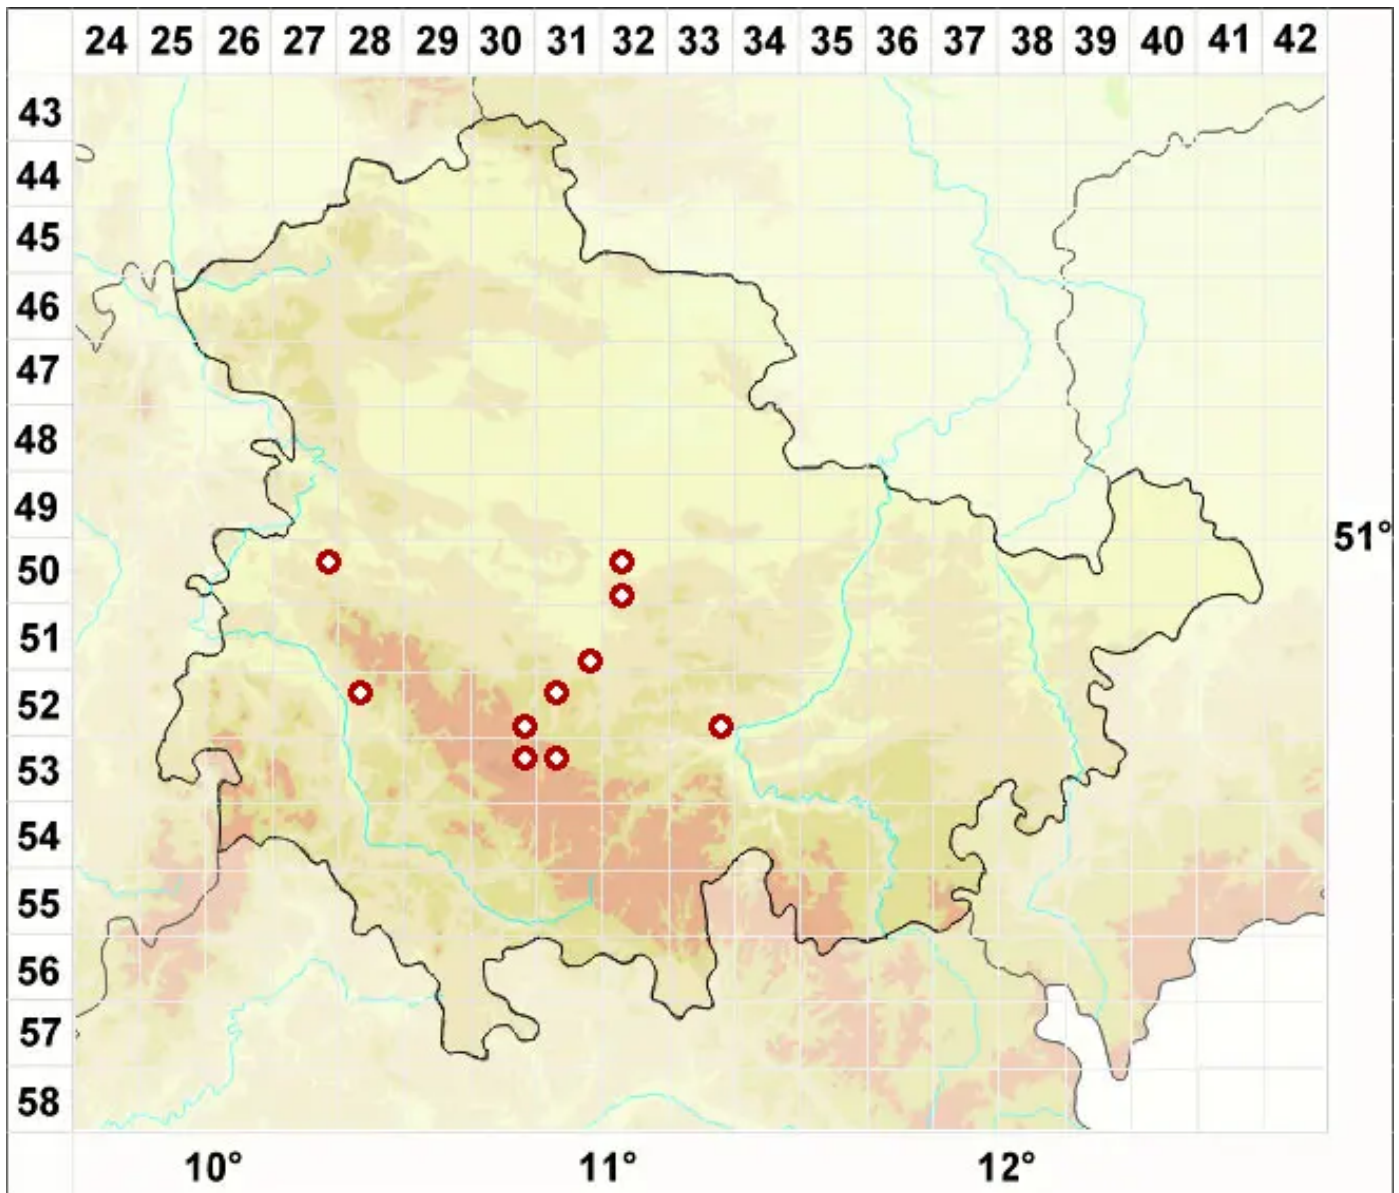

# Buellia disciformis (Fr.) Mudd

Scheiben-Schwarzpunktflechte

Legende:

- Symbole:**
- Ausgefülltes Symbol:  
Zeitraum von 1980 bis heute (Aktuelle Angabe)
  - Leeres Symbol:  
Zeitraum vor 1980 (Altangabe)
  - Quadrat: Herbarbeleg